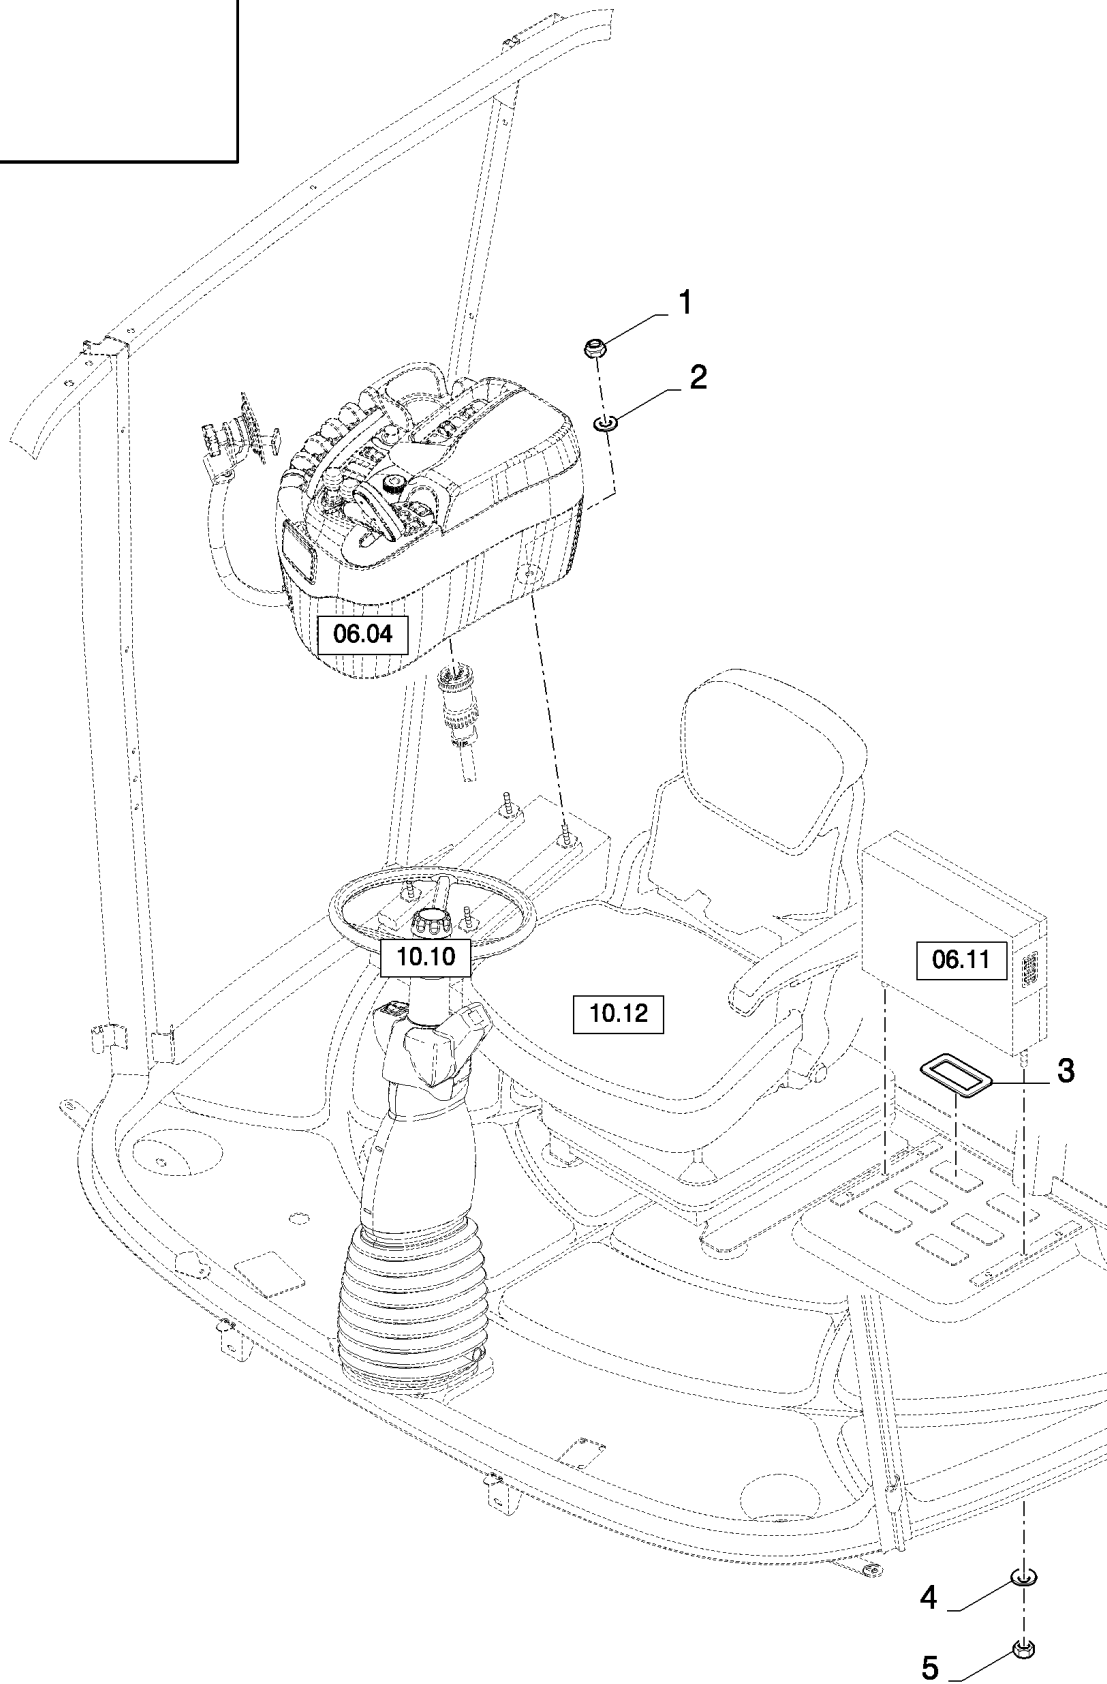

CABINE

SEC. 10

CX8080 COMBINE (9/06-)

10.000(01) SECTION LIST 10

сылка	Номер детали	Кол-во	Описание
-------	--------------	--------	----------

CX8080 COMBINE (9/06-)

10.01(01) INSTRUMENTS IN CAB

сылка	Номер детали	Кол-во	Описание
1	86629542	4	NUT, LOCK, M8 x 1.25, CI 8,
2	140041	4	WASHER, M8 x 28 x 3, , BSN C547
2	86639313	4	WASHER, M8 x 20 x 1.6, , ASN D548
3	87011216	4	SEAL, RUBBER,
4	322358	4	WASHER, SPRING, Belleville, M8,
5	9706690	4	NUT, M8, CI 8,