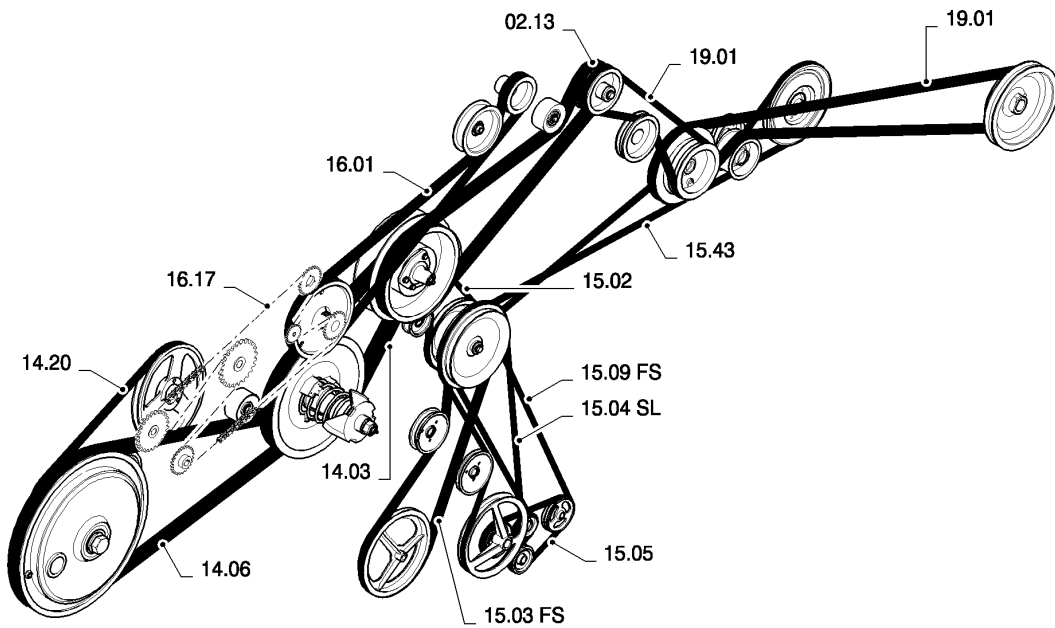

**MAINTENANCE PARTS
PARTICOLARI PER LA MANUTENZIONE
PIECES DE MAINTENANCE
TEILE FÜR DIE INSTANDHALTUNG**

**PIEZAS DE MANTENIMIENTO
PEÇAS DE MANUTENÇÃO
VEDLIGEHOLDELSESEDELE
ONDERDELEN VOOR ONDERHOUD**