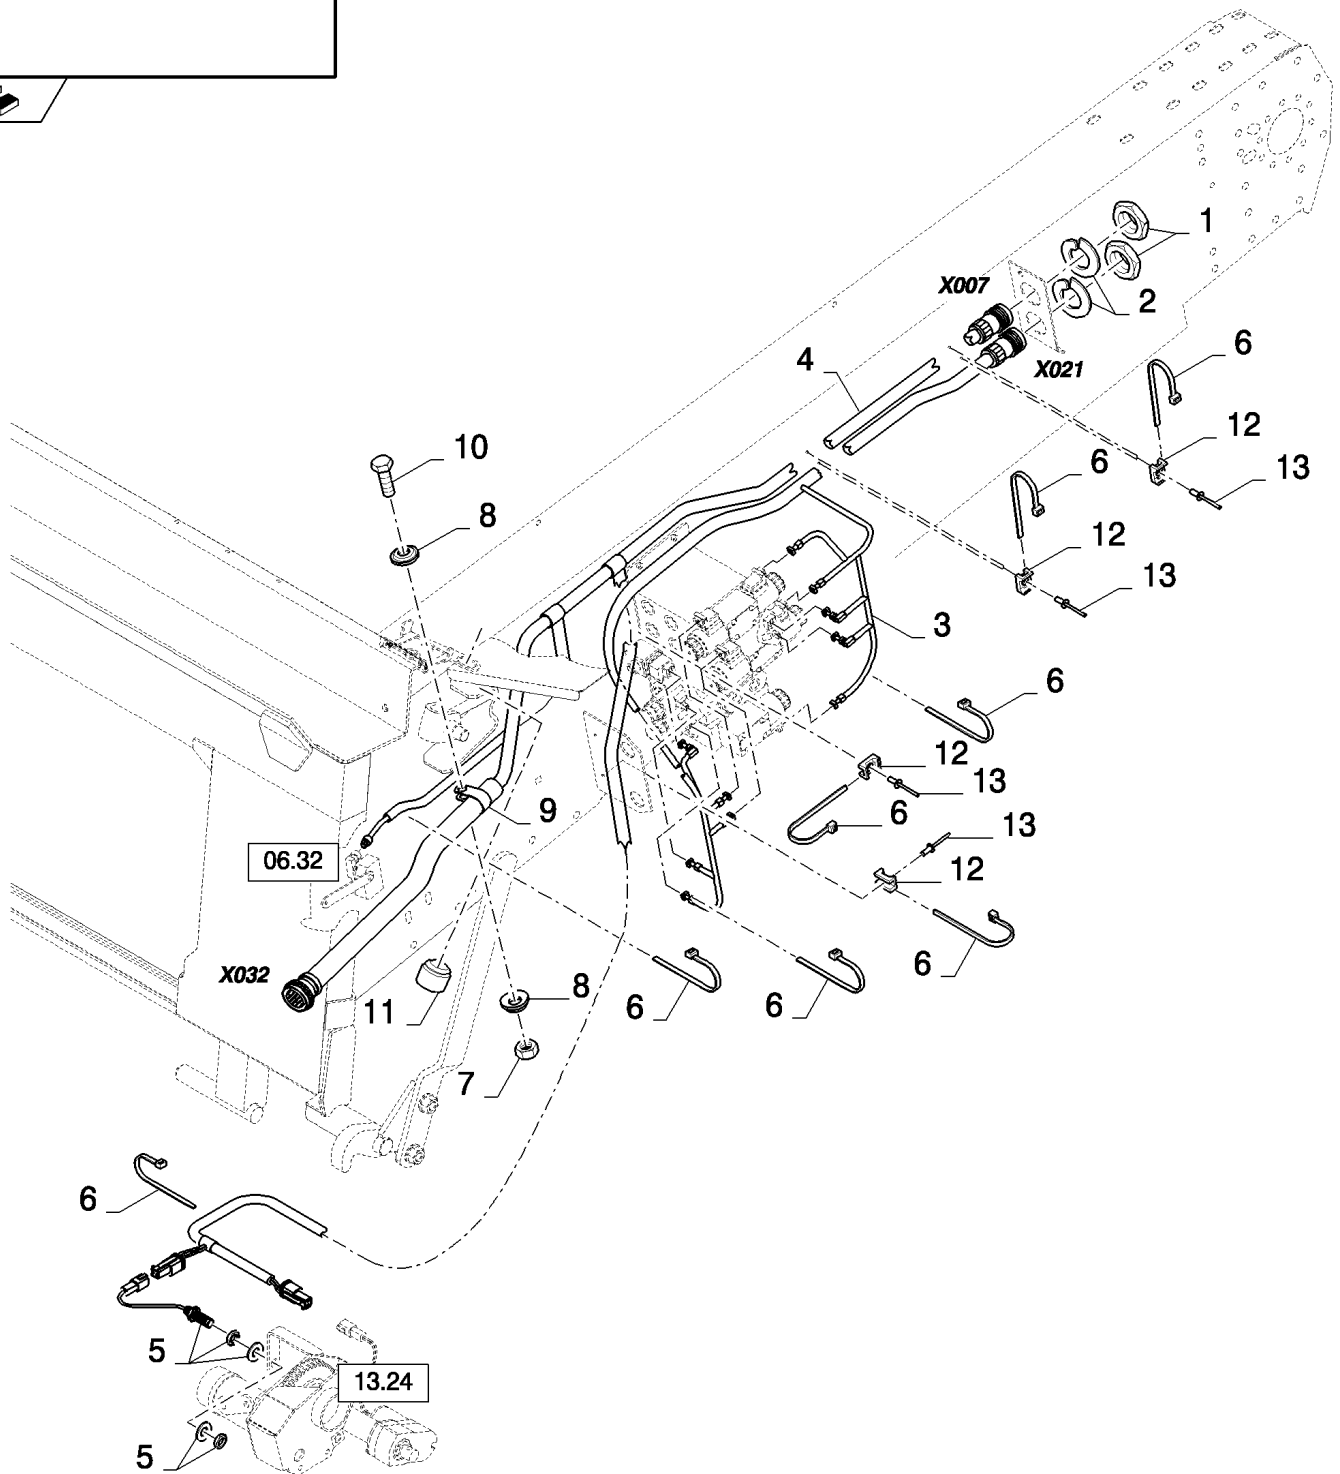

CX8080 COMBINE (9/06-)

06.30(01) STRAW ELEVATOR, ELECTRICAL COMPONENTS

сылка	Номер детали	Кол-во	Описание
1	86619907	2	NUT,
2	636665	2	WASHER, LOCK,
3	87391498	1	HARNESS, WIRE,
4	87030689	1	HARNESS, WIRE,
5	84058863	1	SENSOR,
6	86566989	AR	STRAP, CABLE,
7	9706755	1	NUT, M6, CI 8,
8	322357	2	WASHER, SPRING, Belleville, M6,
9	9827902	1	CLAMP, 1", Insul, 3/8" Bolt,
10	120100	1	BOLT, Hex, M6 x 20, 8.8,
11	87105683	1	CAP,
12	86590413	6	CLAMP,
13	80445395	6	RIVET,