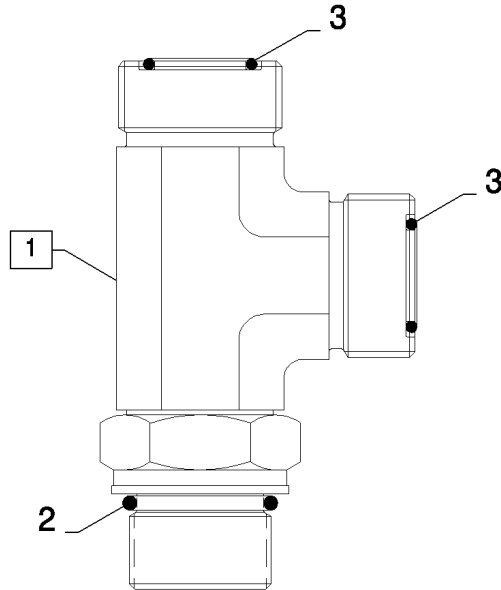

Ref. 1

Ref. 2

84989411	89825770
84989392	89993141
84989383	89992298
84989393	89992069
84989412	89991976
84989413	89824050
84989414	89824051

CX8080 COMBINE (9/06-)

07.502(04) HYDRAULIC FITTINGS, ANGULAR

сылка	Номер детали	Кол-во	Описание
1	84989411	AR	ELBOW, 90є, 9/16"-18 ORFS x 9/16"-18 Fem Sw,
1	84989392	AR	ELBOW, 90є, 11/16"-16 ORFS x 11/16"-16 Fem Sw,
1	84989383	AR	ELBOW, 90є, 13/16"-16 ORFS x 13/16"-16 Fem Sw,
1	84989393	AR	ELBOW, 90є, 1"-14 ORFS x 1"-14 Fem Sw,
1	84989412	AR	ELBOW, 90є, 1 3/16"-12 ORFS x 1 3/16"-12 Fem Sw,
1	84989413	AR	ELBOW, 90є, 1 7/16"-12 ORFS x 1 7/16"-12 Fem Sw,
1	84989414	AR	
2	9825770	AR	O-RING, -011, 90 Duro, .301" ID x .070" Thk,
2	9992069	AR	O-RING, -016, 90 Duro, .614" ID x .070" Thk,
2	9991976	AR	O-RING, -018, 90 Duro, .739" ID x .070" Thk,
2	9824050	AR	O-RING, -021, 90 Duro, .926" ID x .070" Thk,
2	9824051	AR	O-RING, -025, 90 Duro, 1.176" ID x .070" Thk,
2	9993141	AR	O-RING, -012, 90 Duro, .364" ID x .070" Thk,
2	9992298	AR	O-RING, -014, 90 Duro, .489" ID x .070" Thk,