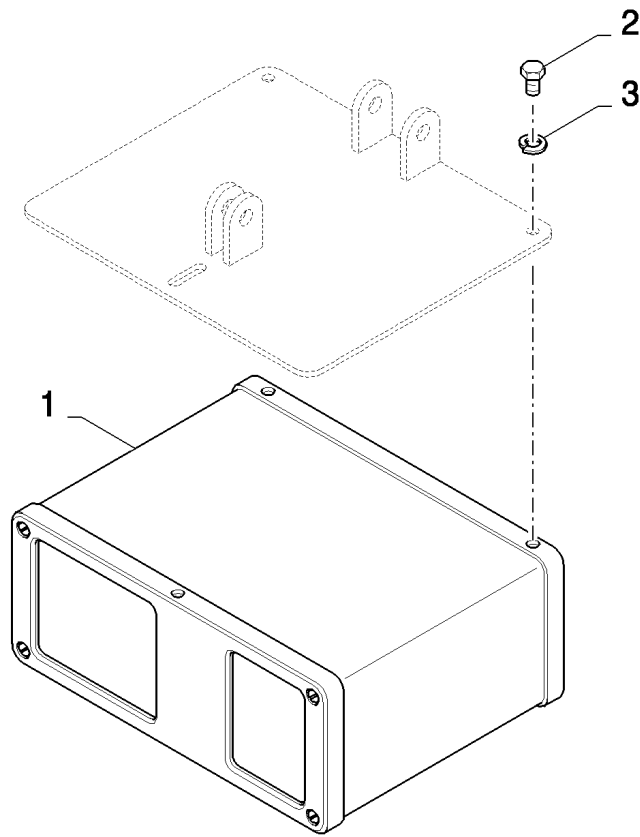

CX8080 COMBINE (9/06-)

18.87335398(01) SMARTSTEER(TM) EDGE GUIDANCE SENSOR KIT

CX8080 COMBINE (9/06-)

18.87335398(01) SMARTSTEER(TM) EDGE GUIDANCE SENSOR KIT

сылка	Номер детали	Кол-во	Описание
	87335398		DIA KIT, HARVESTER,
1	84452151	1	MODULE,
2	86977726	3	BOLT, Hex, M6 x 12, 8.8,
3	322357	3	WASHER, SPRING, Belleville, M6,