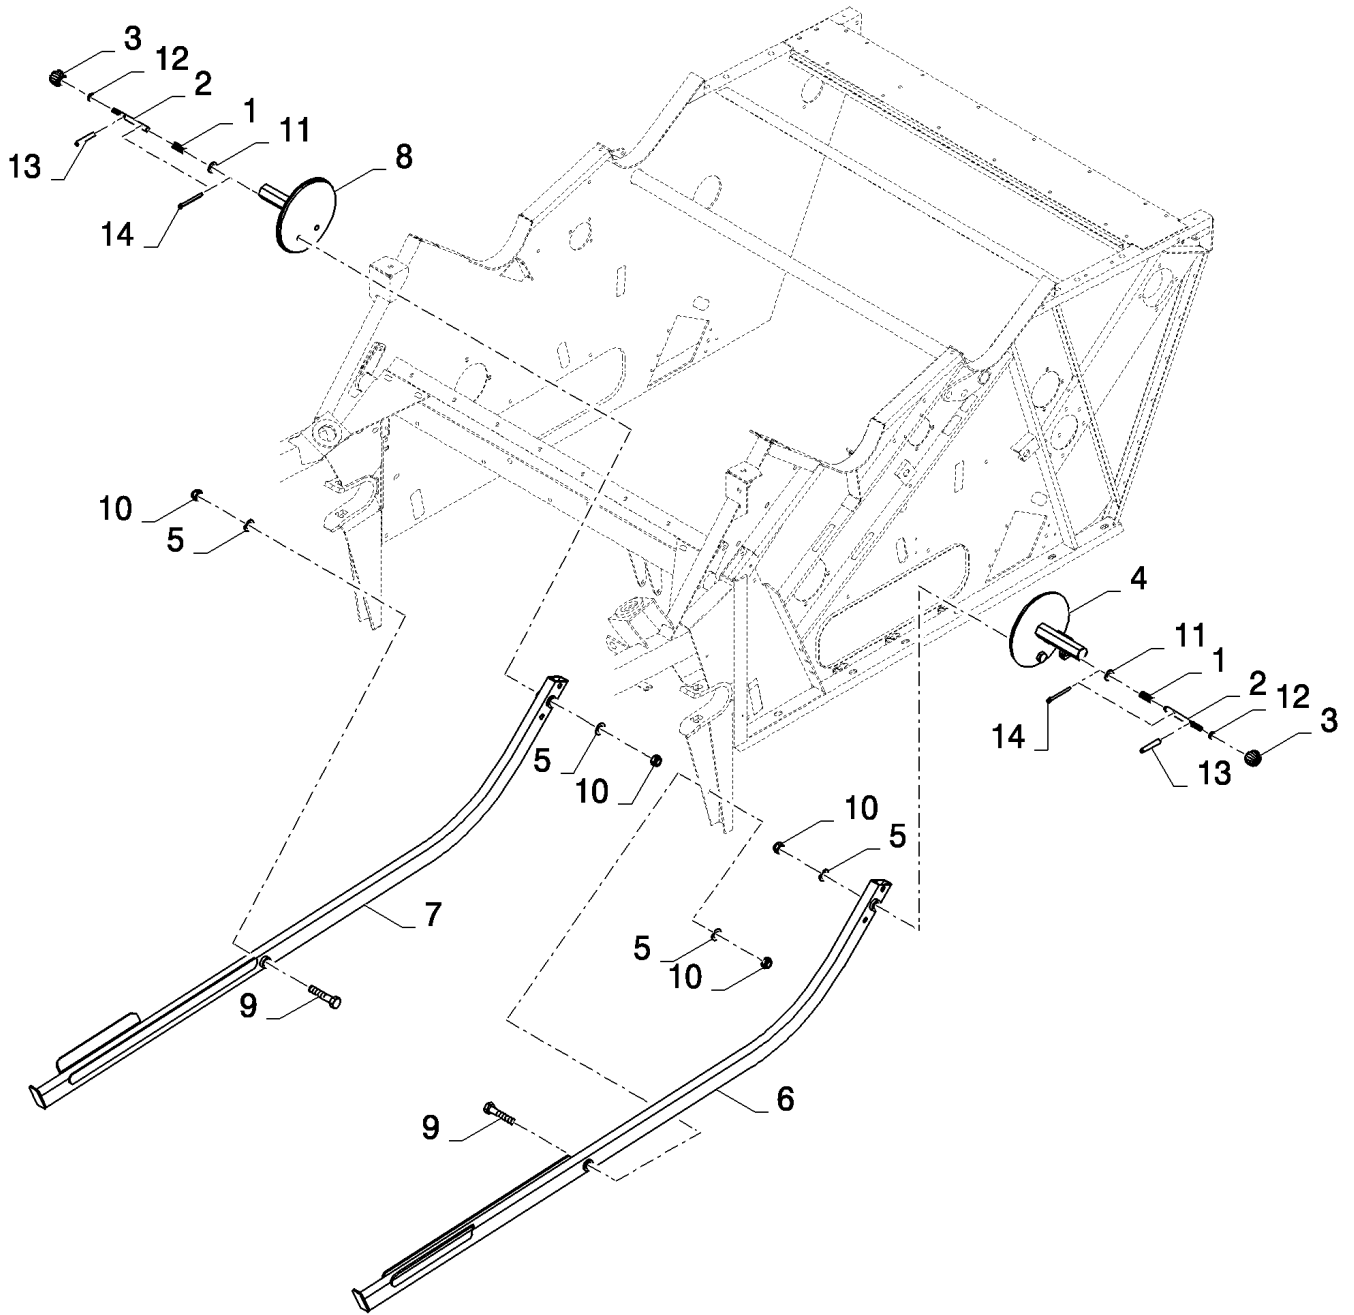

14.32(01) CONCAVE REMOVAL KIT

CX8080 COMBINE (9/06-)

14.32(01) CONCAVE REMOVAL KIT

сылка	Номер детали	Кол-во	Описание
1	918027	2	SPRING,
2	84439752	2	SHAFT,
3	84056709	2	KNOB,
4	84443945	1	DISC,
5	84814924	4	WASHER,
6	84439730	1	GUIDE,
7	84439723	1	GUIDE,
8	84443947	1	DISC,
9	120092	2	SCREW, Hex, M16 x 70, 8.8,
10	412066	4	NUT, LOCK, M16 x 2, CI 8,
11	378245	2	WASHER, M12,
12	84807411	2	NUT, Thin, M10 x 1.5, CI 04,
13	130043	2	PIN, LOCK, M4 x 26, Slotted,
14	130007	2	PIN, SPLIT (COTTER), M4 x 25,