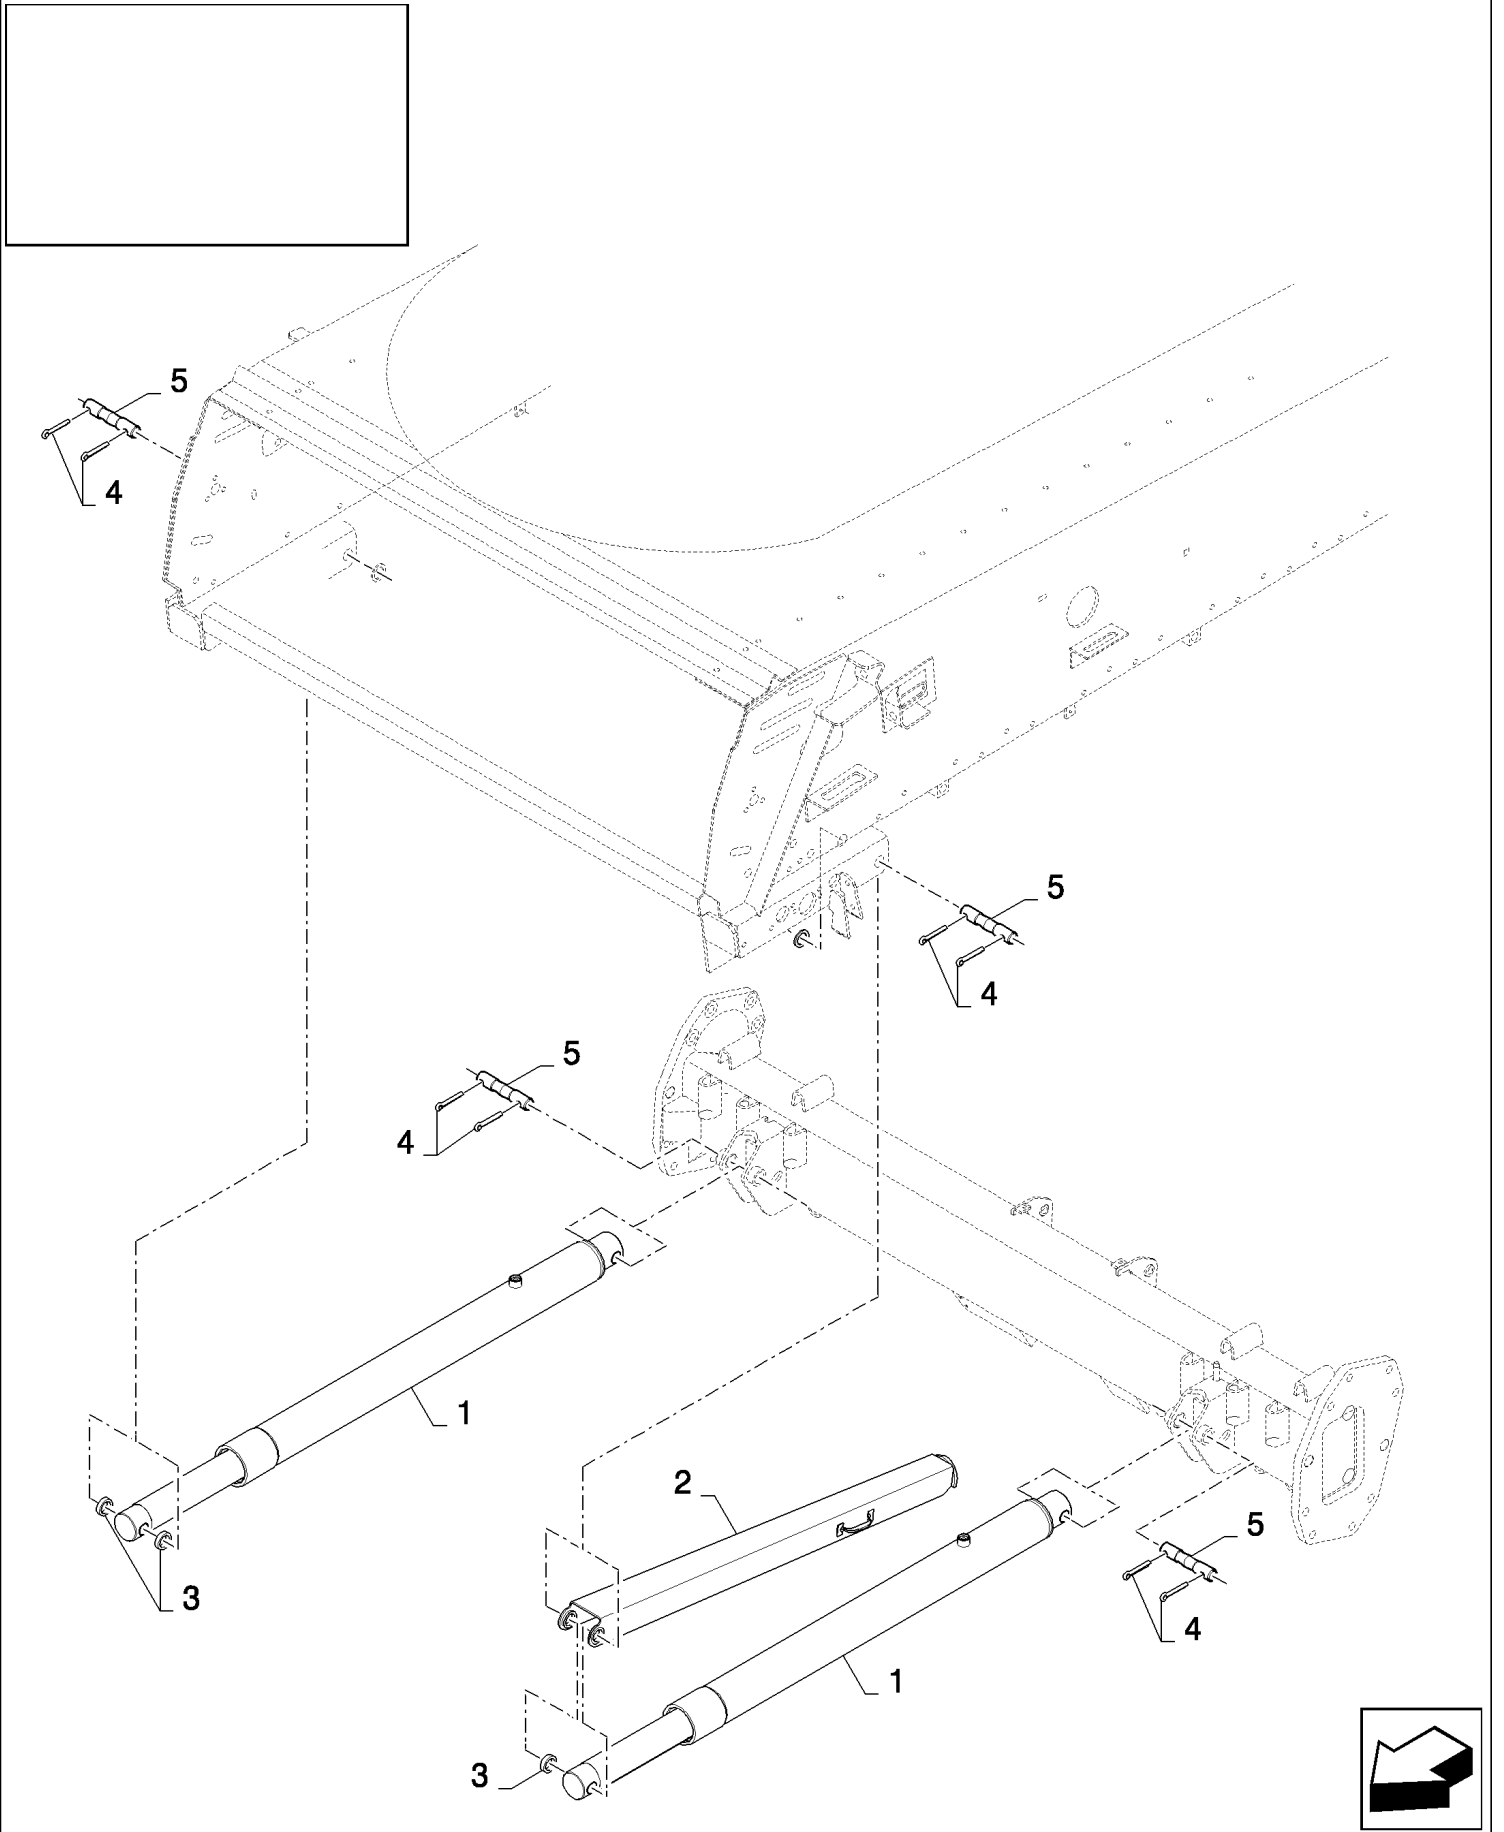

CX8080 COMBINE (9/06-)

18.84095875(01) PRINTER IN CAB

CX8080 COMBINE (9/06-)

18.84095875(01) PRINTER IN CAB

сылка	Номер детали	Кол-во	Описание
	84095875		PRINTER IN CAB,
1	86511815	2	SCREW, Cross Pan Hd, M3 x 8,
2	84444485	1	SUPPORT,
3	84442607	1	Printer,
4	87023084	1	HARNES, WIRE,
5	84448373	1	HOOK,
6	89824840	3	WASHER,
7	412475	3	SCREW,