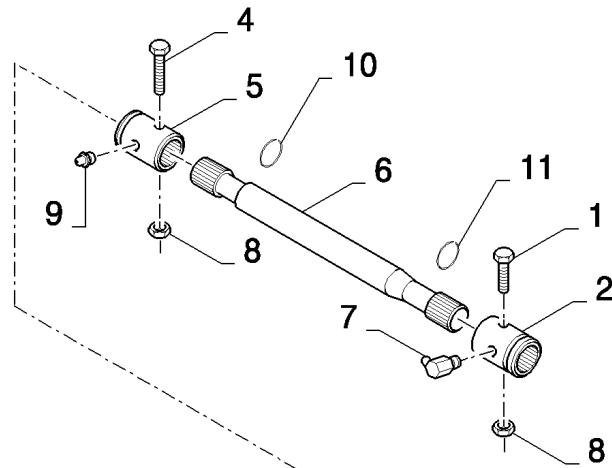

WITH EXTENSIONS	
04.05	
04.04