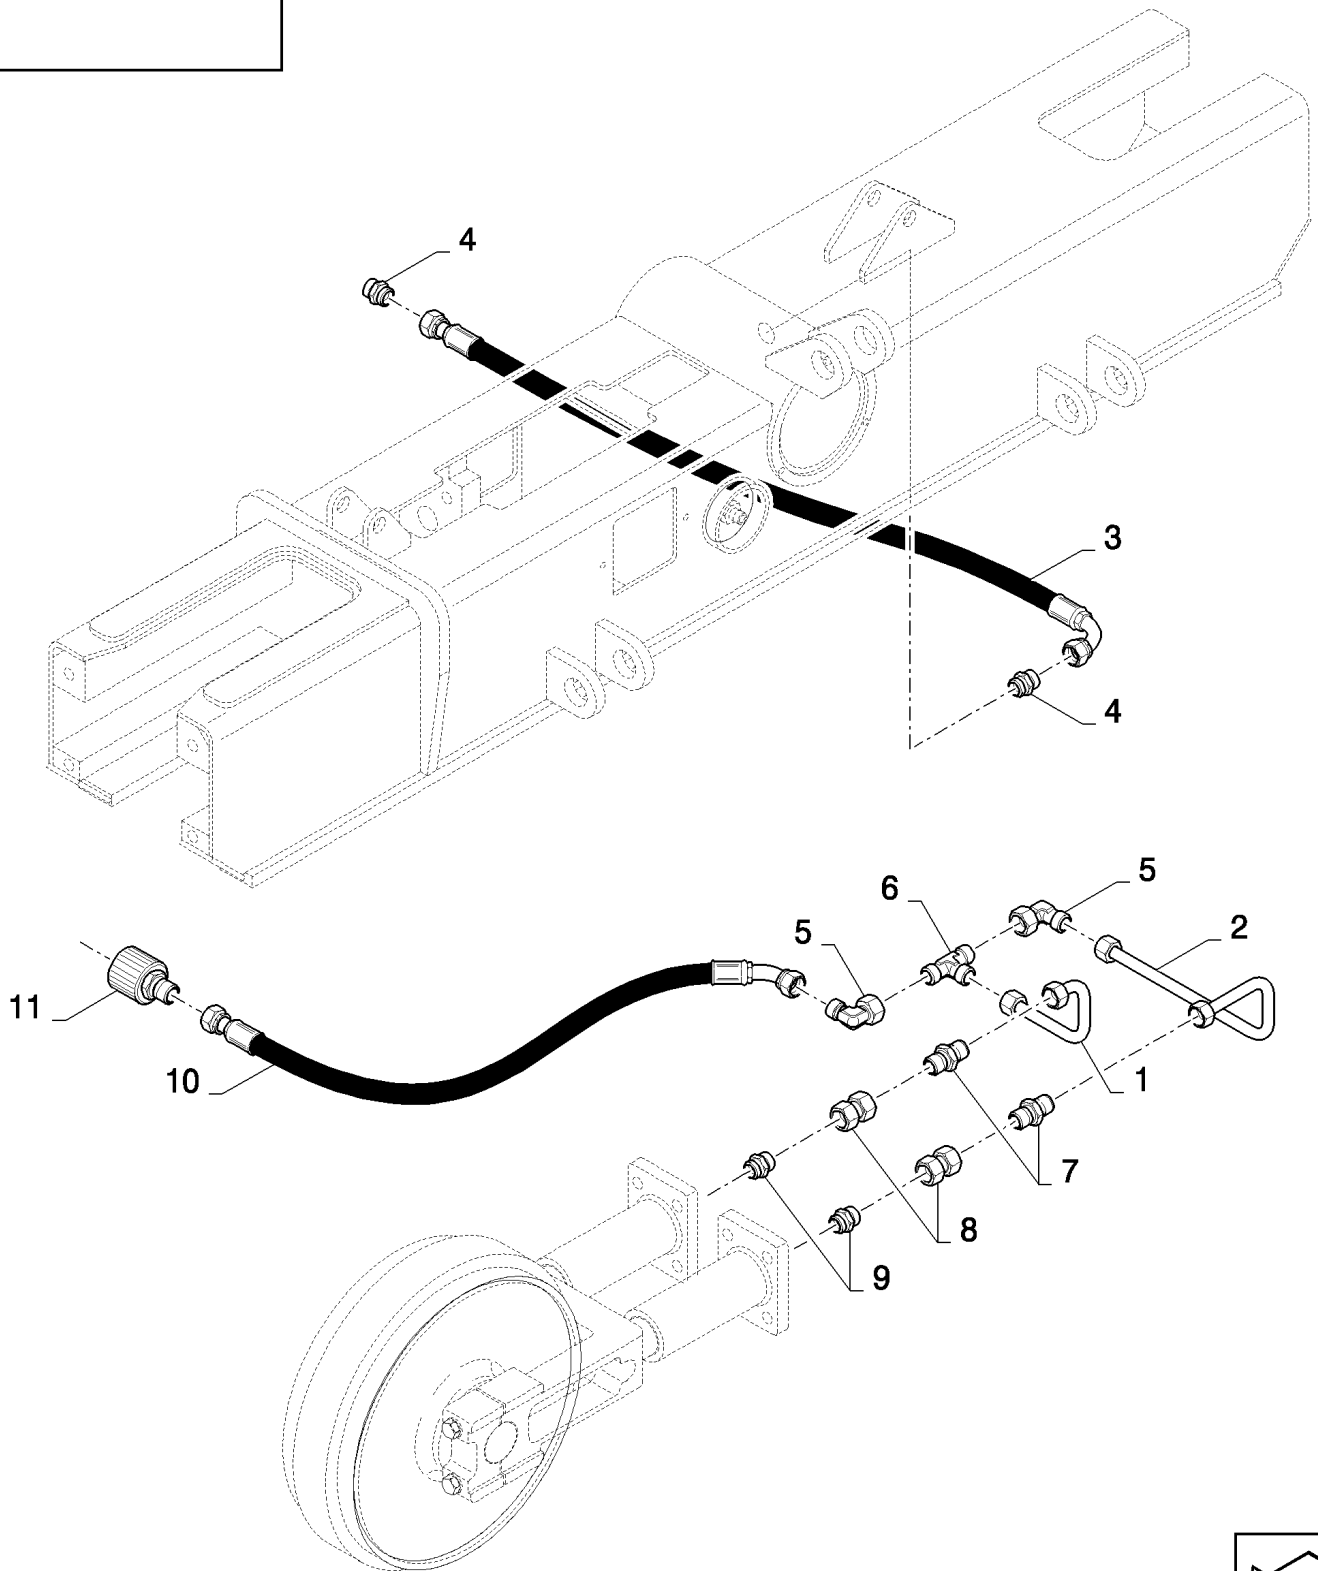

CX8080 COMBINE (9/06-)

18.84110608(07) TRACKS - 7 ROLLS WITHOUT PLATES

сылка	Номер детали	Кол-во	Описание
	84110608		DIA KIT, HARVESTER,
1	84800339	1	TUBE, LH
1	84800341	1	TUBE, RH
2	84800338	1	TUBE, LH
2	84800340	1	TUBE, RH
3	84800336	2	HOSE,
4	84800337	4	CONNECTOR, HYD.,
5	84800325	4	ELBOW,
6	150019	2	CONNECTION, 3 WAY,
7	150018	4	CONNECTOR, HYD.,
8	84800327	4	CONNECTOR, HYD.,
9	84800333	4	CONNECTOR, HYD.,
10	84800332	2	HOSE,
11	84800331	2	CONNECTOR, HYD.,