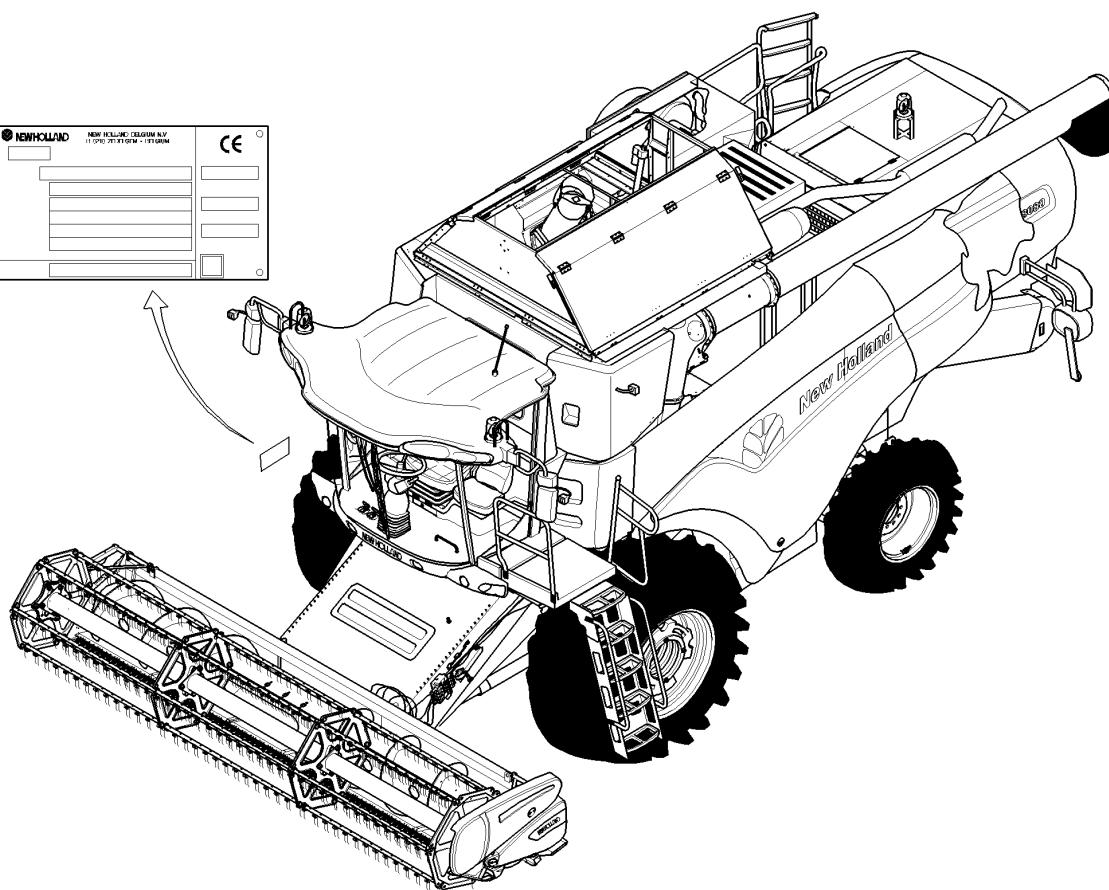

**IDENTIFICATION PLATES
TARGHETTE DI IDENTIFICAZIONE
PLAQUES D'IDENTIFICATION
TYPENSCHILDER**

**PLACAS DE IDENTIFICACIÓN
CHAPAS DE IDENTIFICAÇÃO
IDENTIFIKATIONSPLADER
IDENTIFICATIEPLATEN**

VEHICLE IDENTIFICATION
IDENTIFICAZIONE MODELLO
IDENTIFICATION MODELE
KENNZEICHEN MODELLS
IDENTIFICACION MODELO
IDENTIFICAÇÃO DO MODELO
MODELKENDINGSPLADE
MODELIDENTIFICATIE