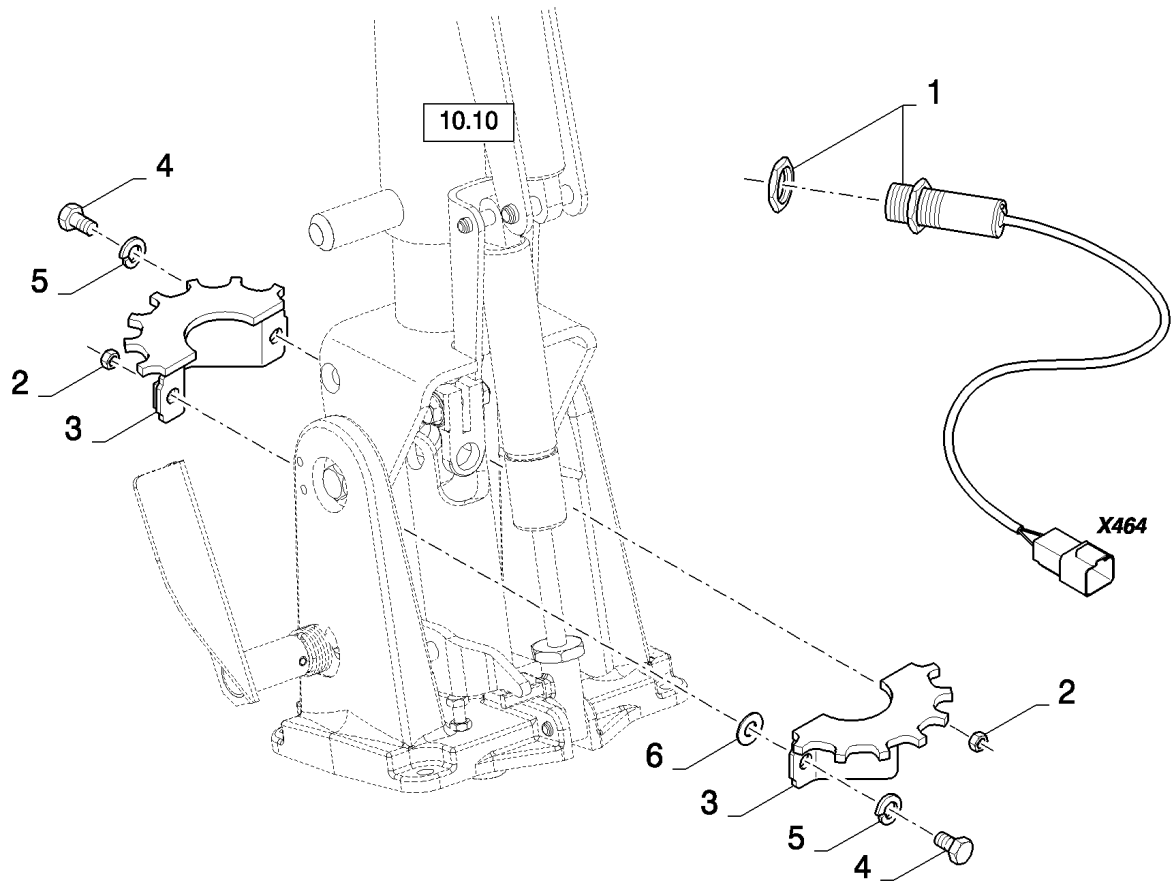

For CX8030 only - D600

CX8080 COMBINE (9/06-)

06.62(01) SMART STEER AUTO-GUIDANCE KIT - STEERING WHEEL, SENSOR

сылка	Номер детали	Кол-во	Описание
1	84058862	1	SENSOR,
2	9706755	2	NUT, M6, CI 8,
3	84452411	2	RING, SPLINED,
4	86508568	2	SCREW, Hex, M6 x 16, 8.8,
5	322357	2	WASHER, SPRING, Belleville, M6,
6	399544	1	WASHER, 6MM

For CX8030 only - D600