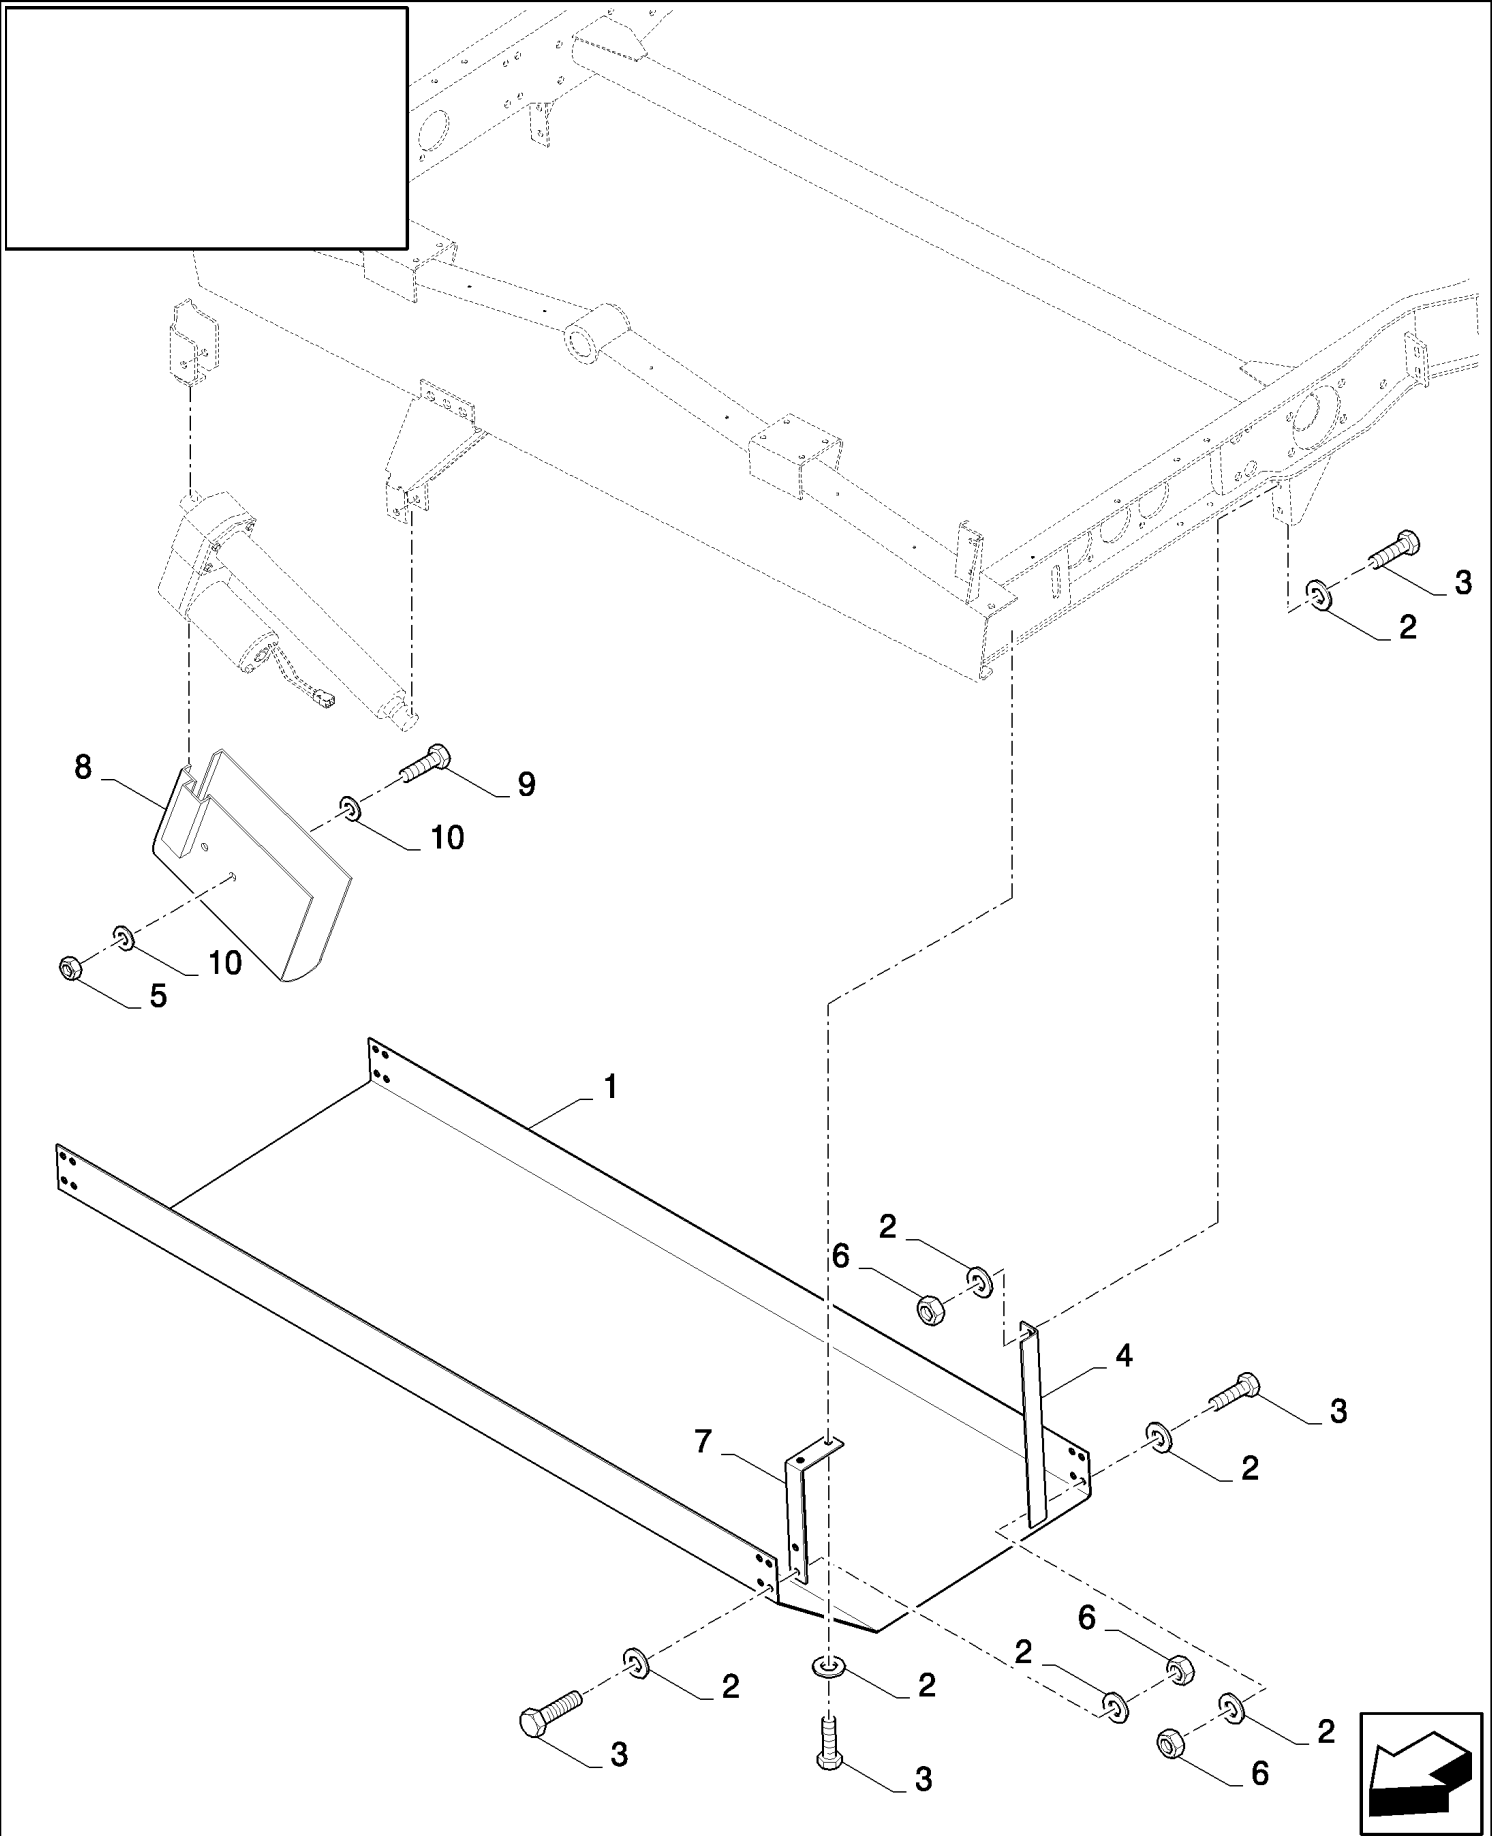

CX8080 COMBINE (9/06-)

18.84050397(01) FAN BOTTOM SHIELD - SELF LEVELLING SHOE

сылка	Номер детали	Кол-во	Описание
	84050397		FAN BOTTOM SHIELD,
1	84334295	1	PLATE,
2	140045	28	WASHER, SPRING, Belleville, M10,
3	43139	16	SCREW, Hex, M10 x 25, 8.8, Full Thd,
4	84334557	2	SUPPORT,
5	86629542	1	NUT, LOCK, M8 x 1.25, CI 8,
6	100016	12	NUT, M10, CI 8,
7	84334571	2	SUPPORT,
8	84989408	1	PLATE,
9	412215	1	BOLT, Hex, M8 x 100, 8.8,
10	322358	2	WASHER, SPRING, Belleville, M8,