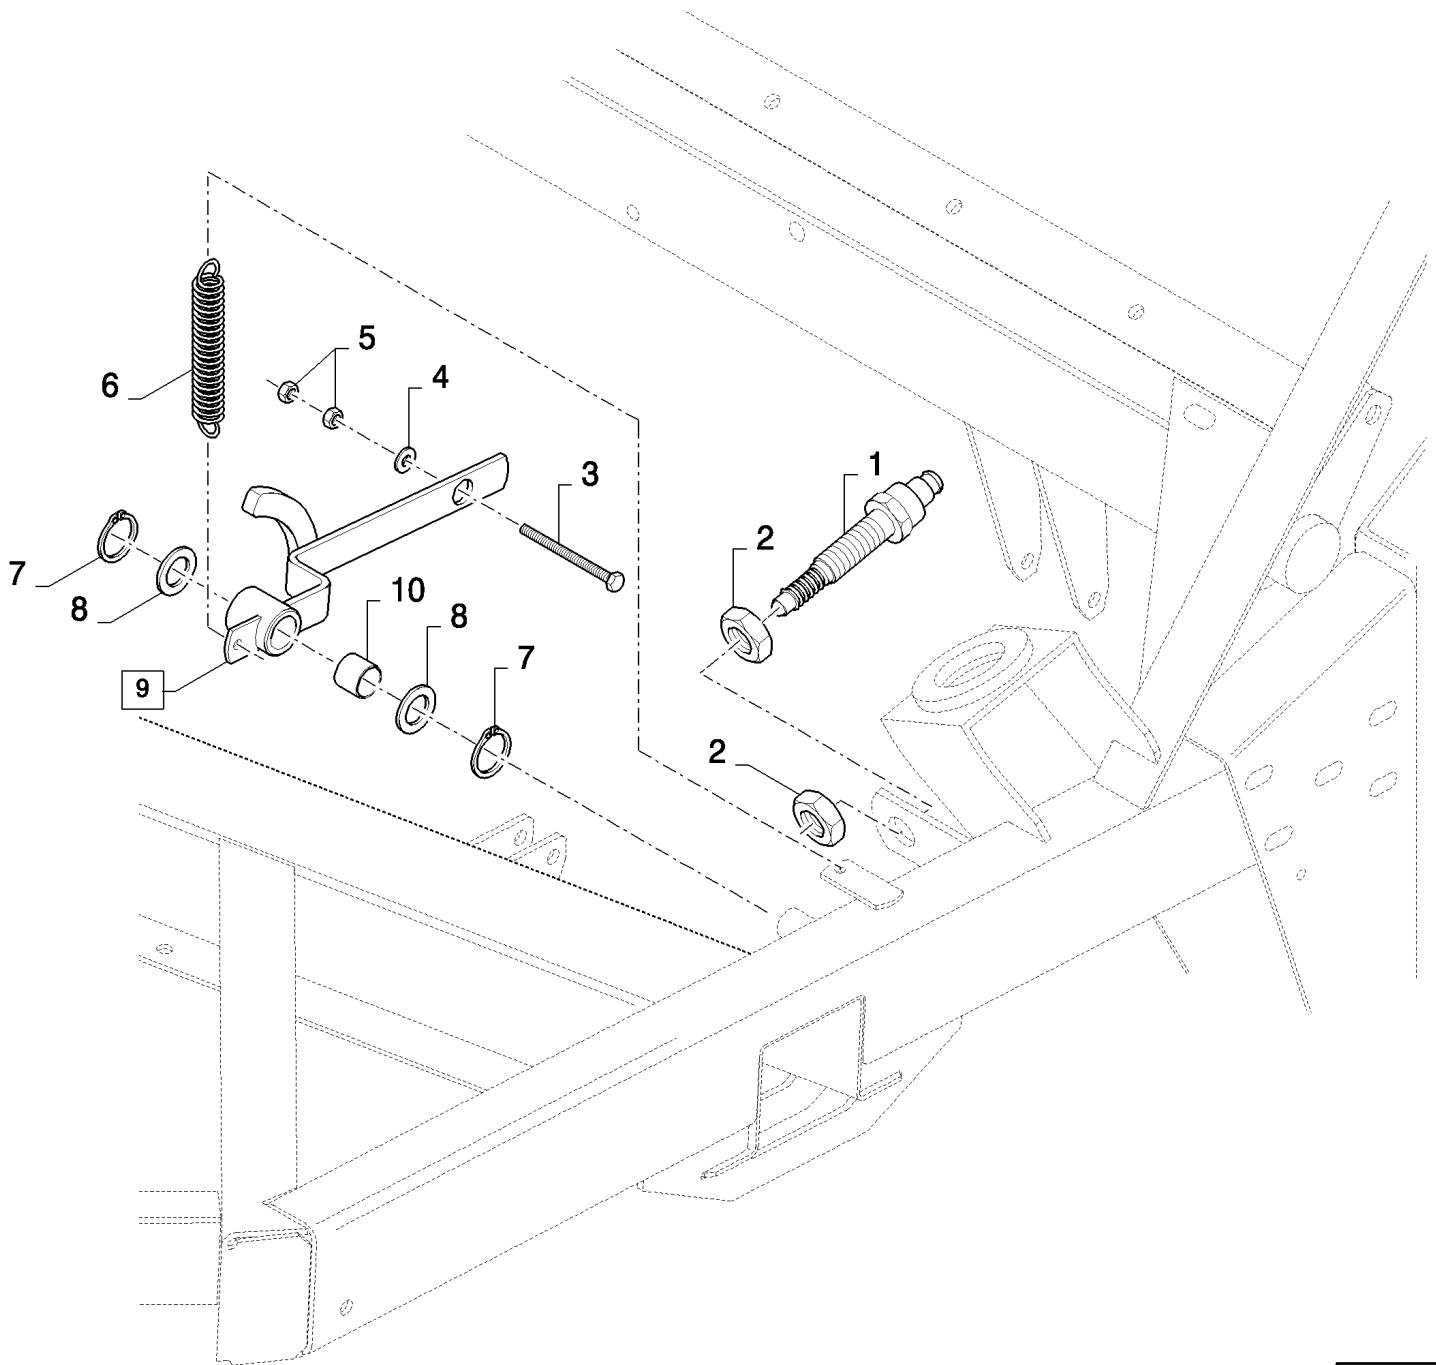

06.31(01) FEEDER ANGLE SENSOR

CX8080 COMBINE (9/06-)

06.31(01) FEEDER ANGLE SENSOR

сылка	Номер детали	Кол-во	Описание
1	9513732	1	SENSOR,
2	100033	2	NUT, Thin, M24 x 1.5, CI 04,
3	397985	1	BOLT, Hex, M6 x 70, 8.8, Full Thd,
4	86505666	1	WASHER, LOCK, 6MM
5	9706755	2	NUT, M6, CI 8,
6	180071	1	SPRING,
7	370002	2	CIRCLIP, M25, Ext,
8	140104	2	WASHER,
9	84073282	1	LEVER, (10)
10	84057311	2	SLEEVE,