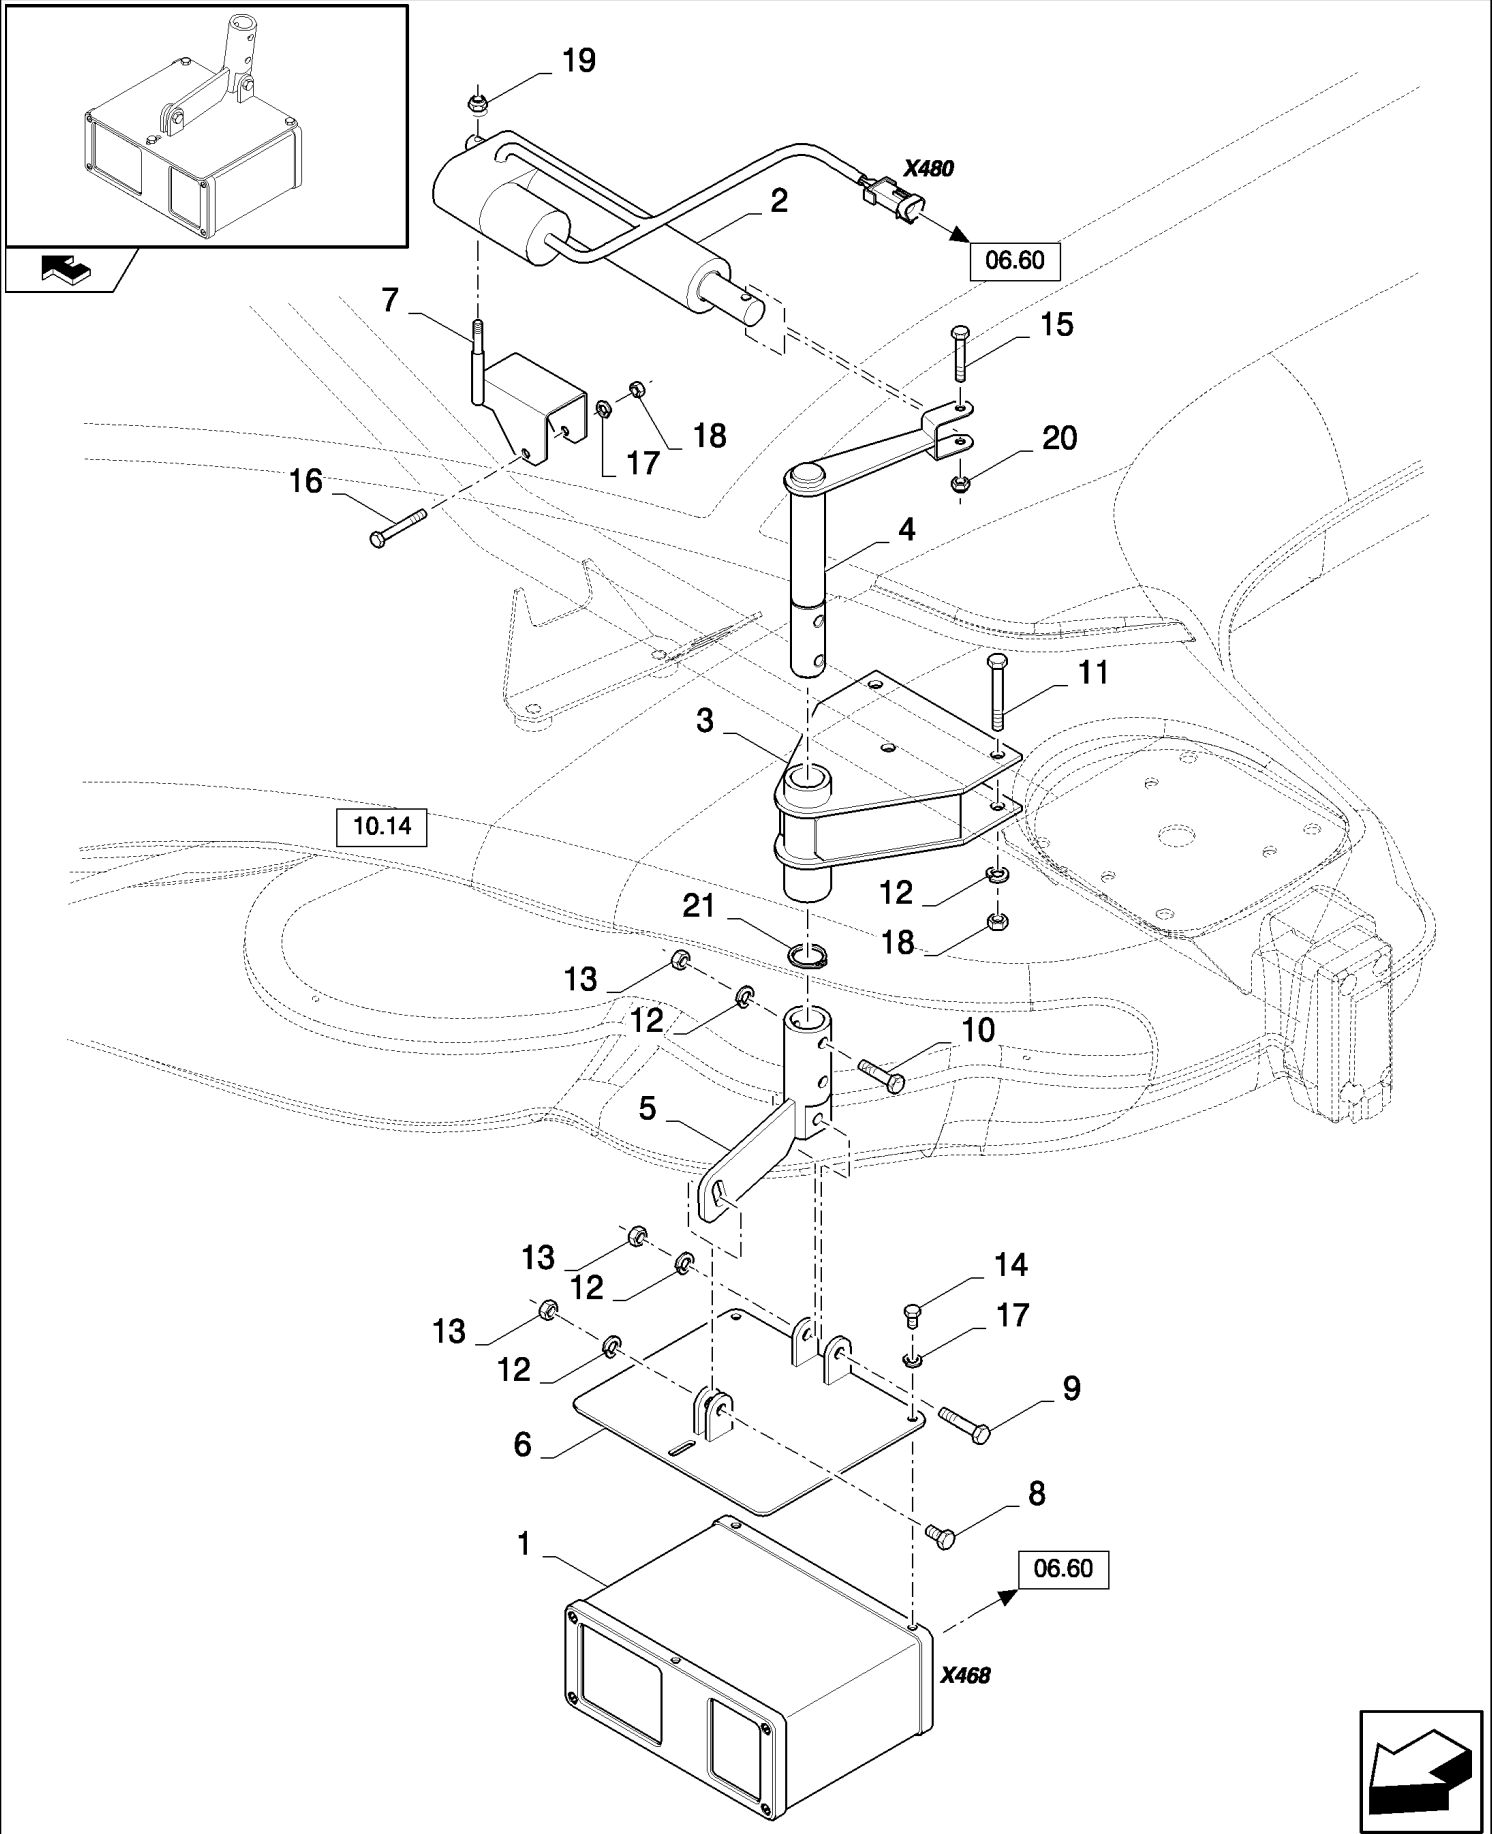

06.58(01) SMART STEER AUTO-GUIDANCE KIT - EDGE DETECTION SENSOR

CX8080 COMBINE (9/06-)

06.58(01) SMART STEER AUTO-GUIDANCE KIT - EDGE DETECTION SENSOR

сылка	Номер детали	Кол-во	Описание
1	84452151	1	MODULE, , BSN C567
1	87540656	1	MODULE, , ASN D568
2	87347281	1	ACTUATOR,
3	84455077	1	SUPPORT, , BSN C599
3	87378786	1	BRACKET, , ASN D600
4	84455075	1	SHAFT, , BSN C599
4	87378799	1	PIVOT ASSY., , ASN D600
5	84455082	1	SUPPORT, , BSN C599
5	87378788	1	BRACKET, , ASN D600
6	84455269	1	SUPPORT, , BSN C599
6	87378791	1	BRACKET, , ASN D600
7	84455084	1	SUPPORT,
8	43127	1	BOLT, Hex, M8 x 25, 8.8,
9	43129	1	BOLT, Hex, M8 x 40, 8.8,
10	300381	2	BOLT, Hex, M8 x 35, 8.8, M8x35
11	120061	3	BOLT, Hex, M8 x 60, 8.8,
12	322358	7	WASHER, SPRING, Belleville, M8,
13	89706690	5	NUT, M8, CI 8,
14	86977726	3	BOLT, Hex, M6 x 12, 8.8,
15	87716	1	BOLT, Hex, 1/4"-20 x 1 1/4", G5,
16	120056	1	SCREW, Hex, M6 x 50, 8.8,
17	322357	4	WASHER, SPRING, Belleville, M6,
18	9706755	4	NUT, M6, CI 8,
19	353308	1	NUT, M6 x 1, CI 8,
20	280129	1	NUT, LOCK, 1/4"-20, GC,
21	370002	1	CIRCLIP, M25, Ext,