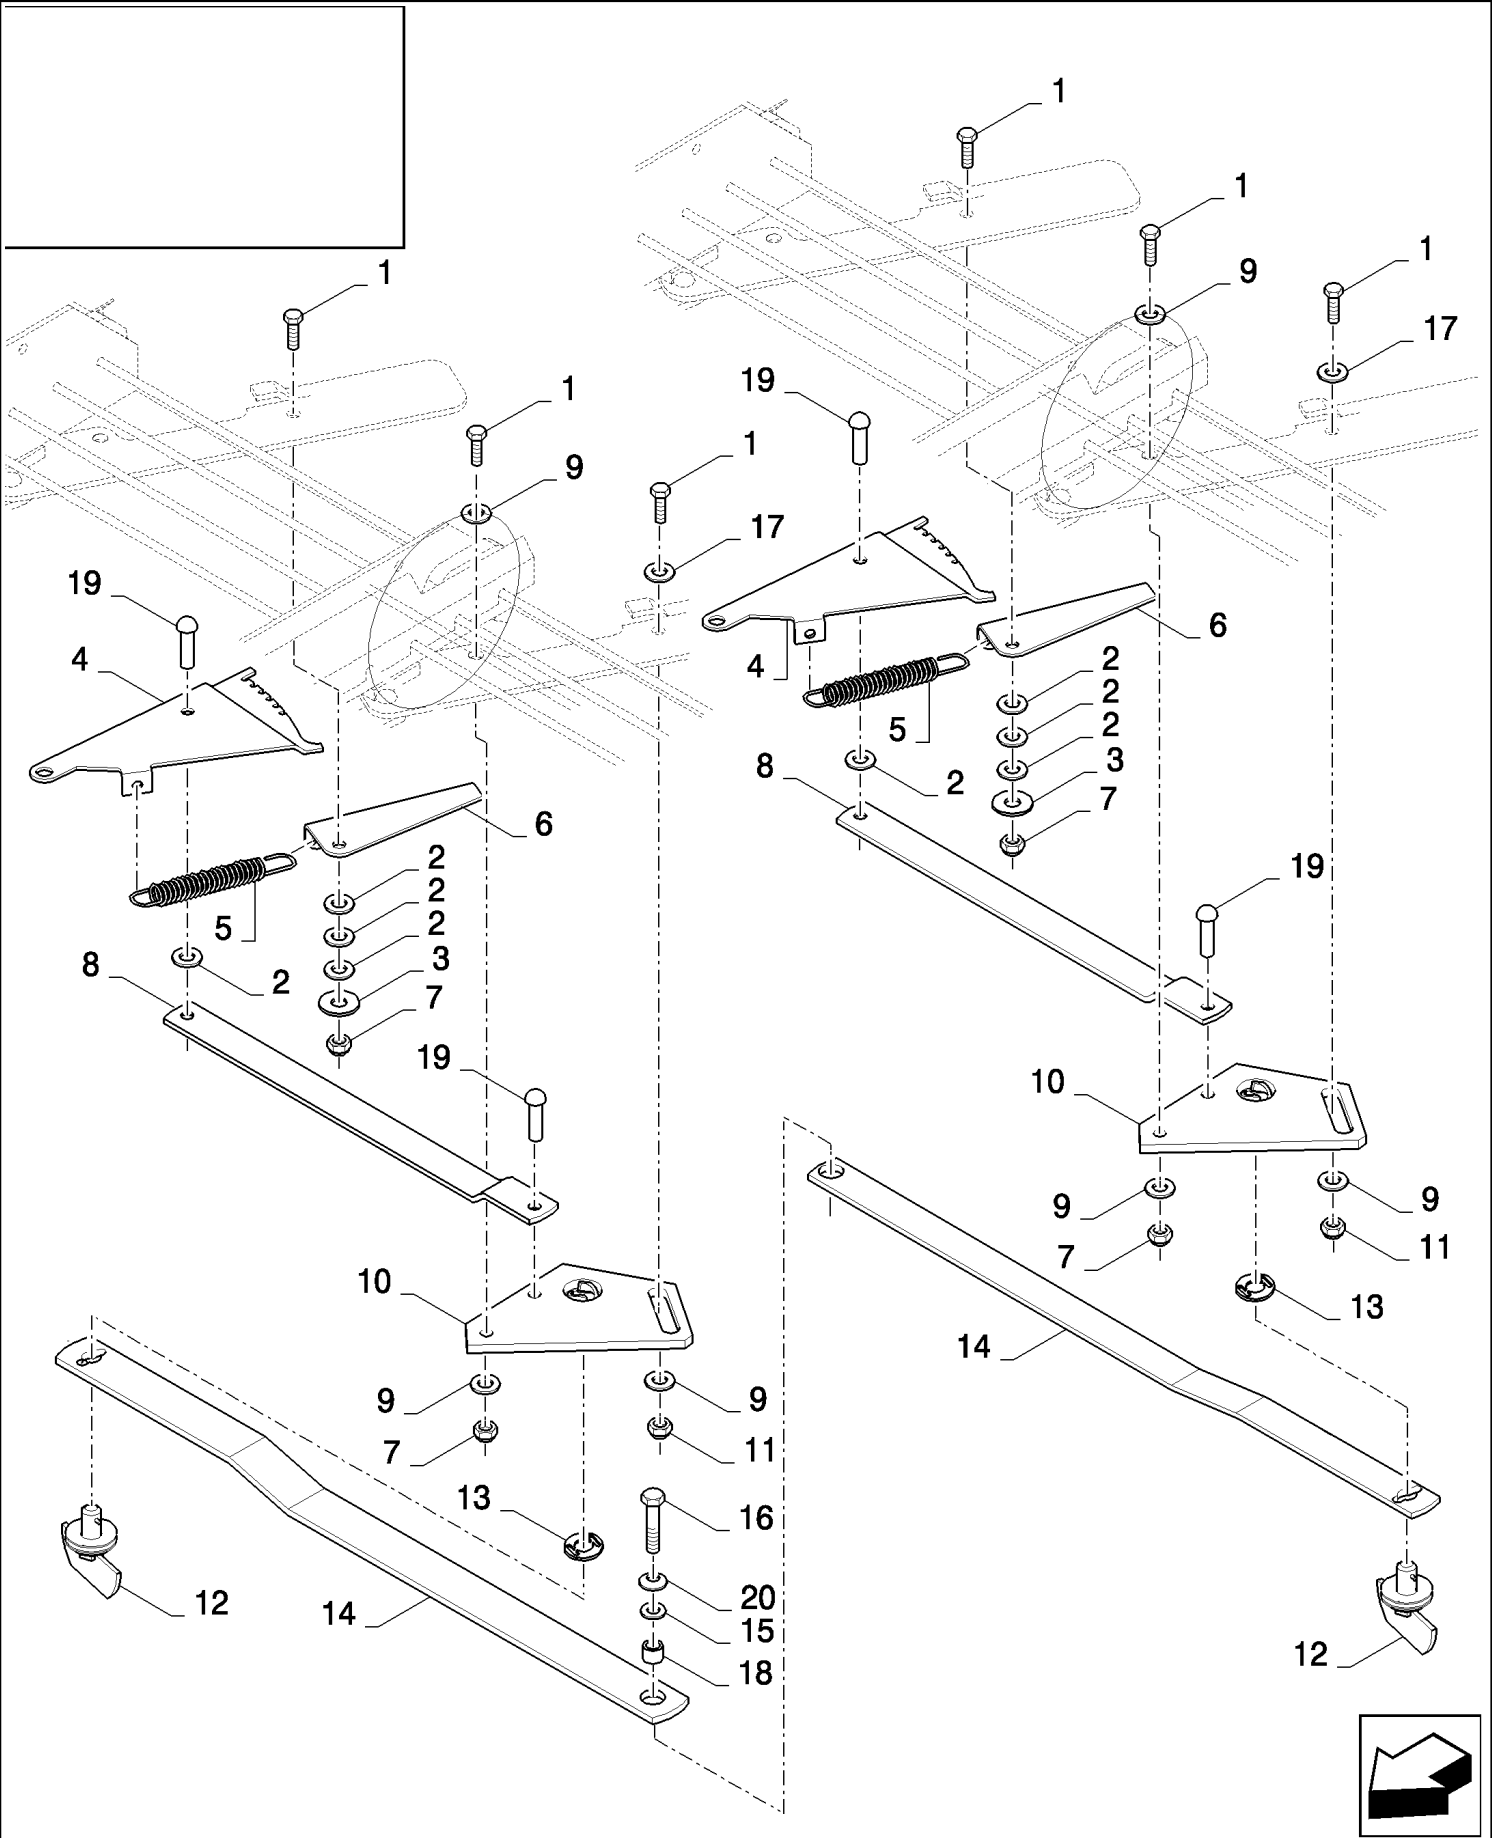

CX8080 COMBINE (9/06-)

18.84067682(01) SMOOTH ROTO RETHRESHING PLATES

сылка	Номер детали	Кол-во	Описание
	84067682		DIA KIT, HARVESTER,
1	428700	1	PLATE, ADJUSTING,
2	455652	2	BRACKET,
3	84074826	1	COVER,
4	747606	1	PLATE, ADJUSTING,
5	120100	4	BOLT, Hex, M6 x 20, 8.8,
6	86508568	4	SCREW, Hex, M6 x 16, 8.8,
7	412649	16	WASHER, SPRING, Belleville, M6,
8	9706755	8	NUT, M6, CI 8,