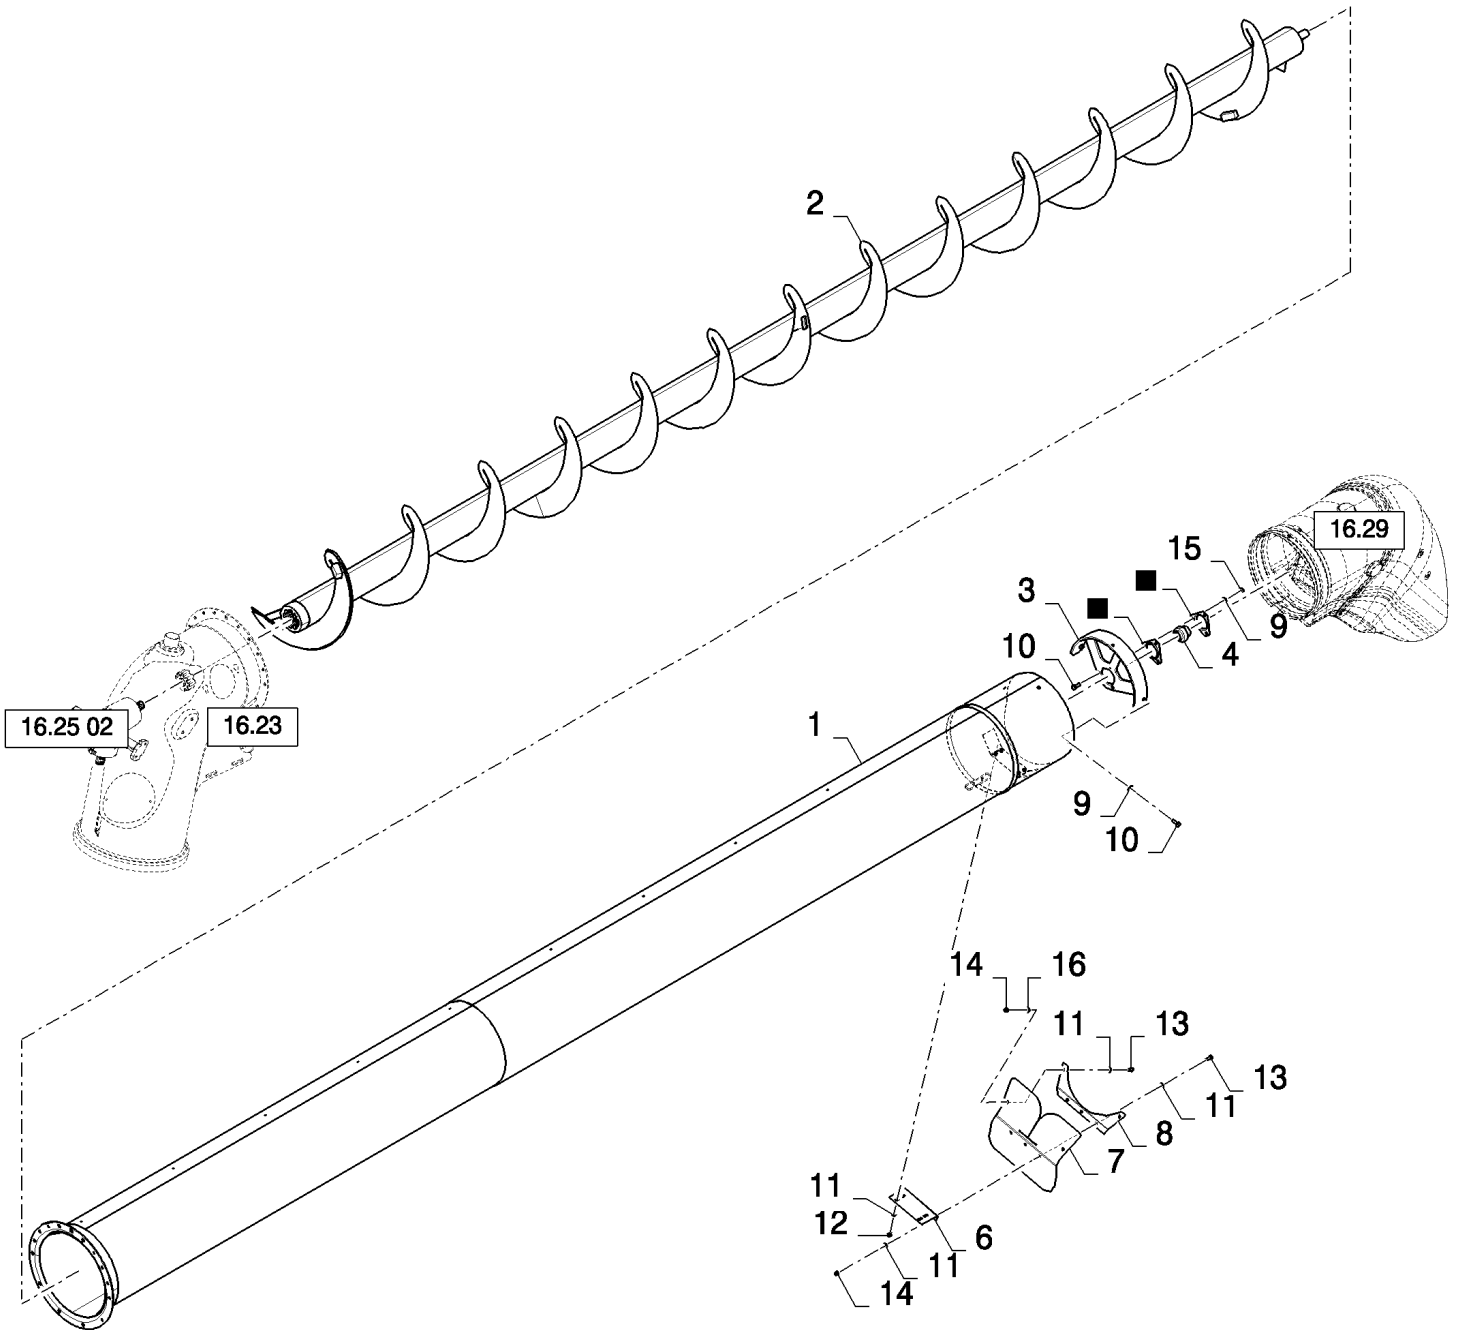

CX8080 COMBINE (9/06-)

16.26(02) UNLOADING AUGER, 6.4M - FOR NA D560

сылка	Номер детали	Кол-во	Описание
1	87565318	1	TUBE,
2	87565900	1	AUGER, , BSN C607
2	87714774	1	AUGER, , ASN D608
3	87380552	1	SUPPORT,
4	84069440	1	BEARING, BALL,
5	84320112	1	SET,
6	87586755	1	ANGLE,
7	87517327	1	FLAP,
8	87517331	1	ANGLE,
9	140045	6	WASHER, SPRING, Belleville, M10,
10	43139	6	SCREW, Hex, M10 x 25, 8.8, Full Thd,
11	322358	12	WASHER, SPRING, Belleville, M8,
12	120103	4	BOLT, Hex, M8 x 16, 8.8,
13	43127	5	BOLT, Hex, M8 x 25, 8.8,
14	86629542	5	NUT, LOCK, M8 x 1.25, CI 8,
15	100016	3	NUT, M10, CI 8,
16	86625263	2	WASHER, M8 x 20 x 1.6,