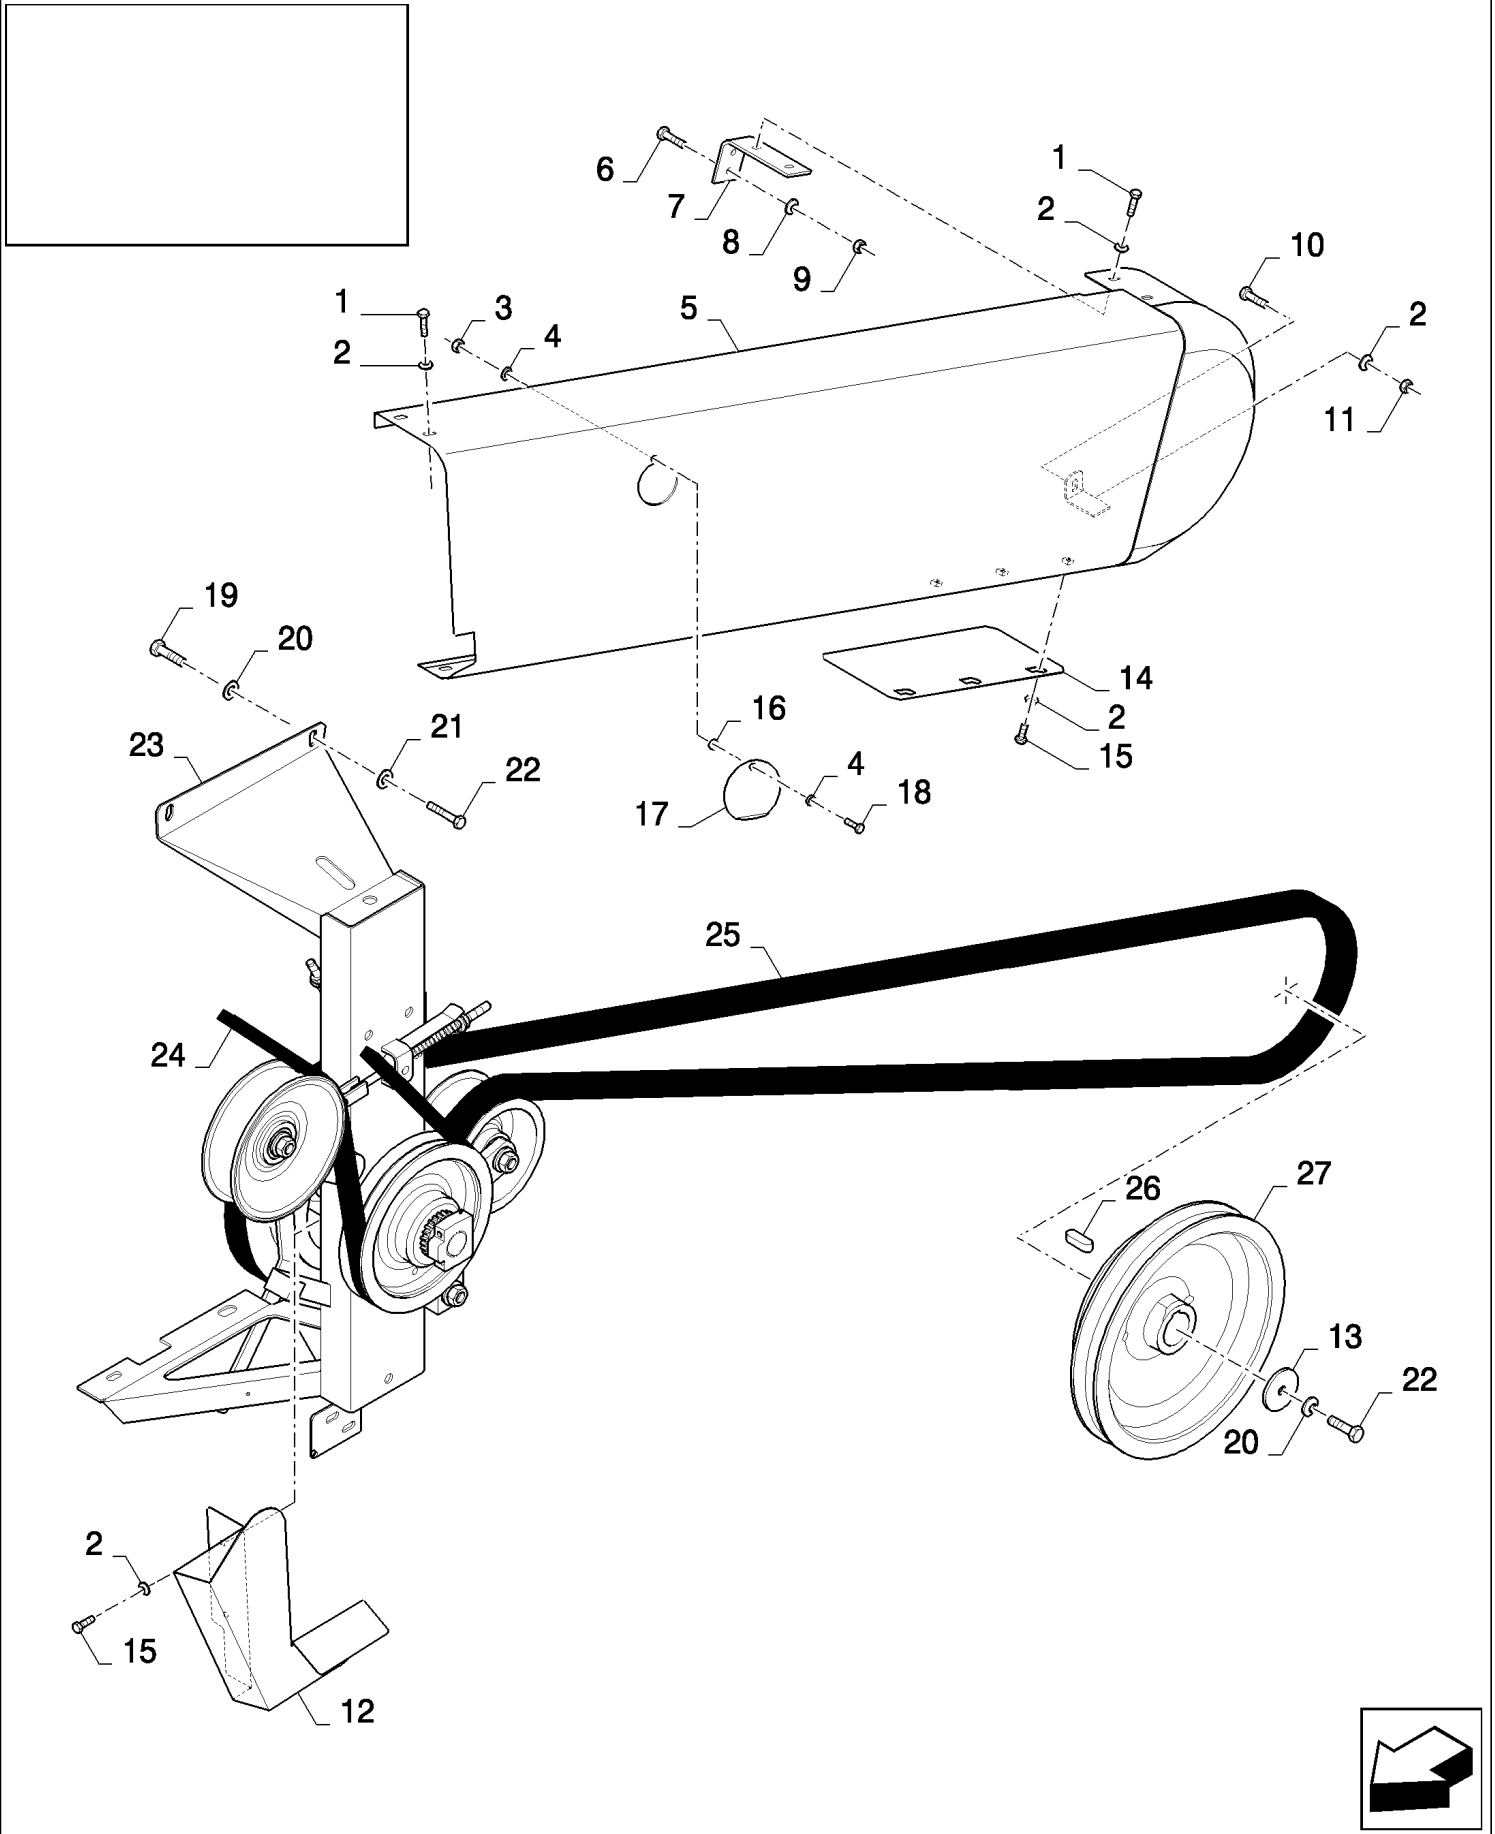

CX8080 COMBINE (9/06-)

18.87393035(07) STRAWCHOPPER - 6 ROW - MANUAL ADJUSTABLE DEFLECTORS

сылка	Номер детали	Кол-во	Описание
	87393035		DIA KIT, HARVESTER,
1	84015987	1	SUPPORT,
2	9818685	1	SWITCH,
3	84015986	1	HINGE,
4	120056	1	SCREW, Hex, M6 x 50, 8.8,
5	84005450	1	SPRING,
6	84015983	1	PLATE, COVER,
7	353308	1	NUT, M6 x 1, CI 8,
8	322357	6	WASHER, SPRING, Belleville, M6,
9	9706755	6	NUT, M6, CI 8,
10	86508568	6	SCREW, Hex, M6 x 16, 8.8,
11	86566989	10	STRAP, CABLE,
12	86610715	1	HARNESS, WIRE,