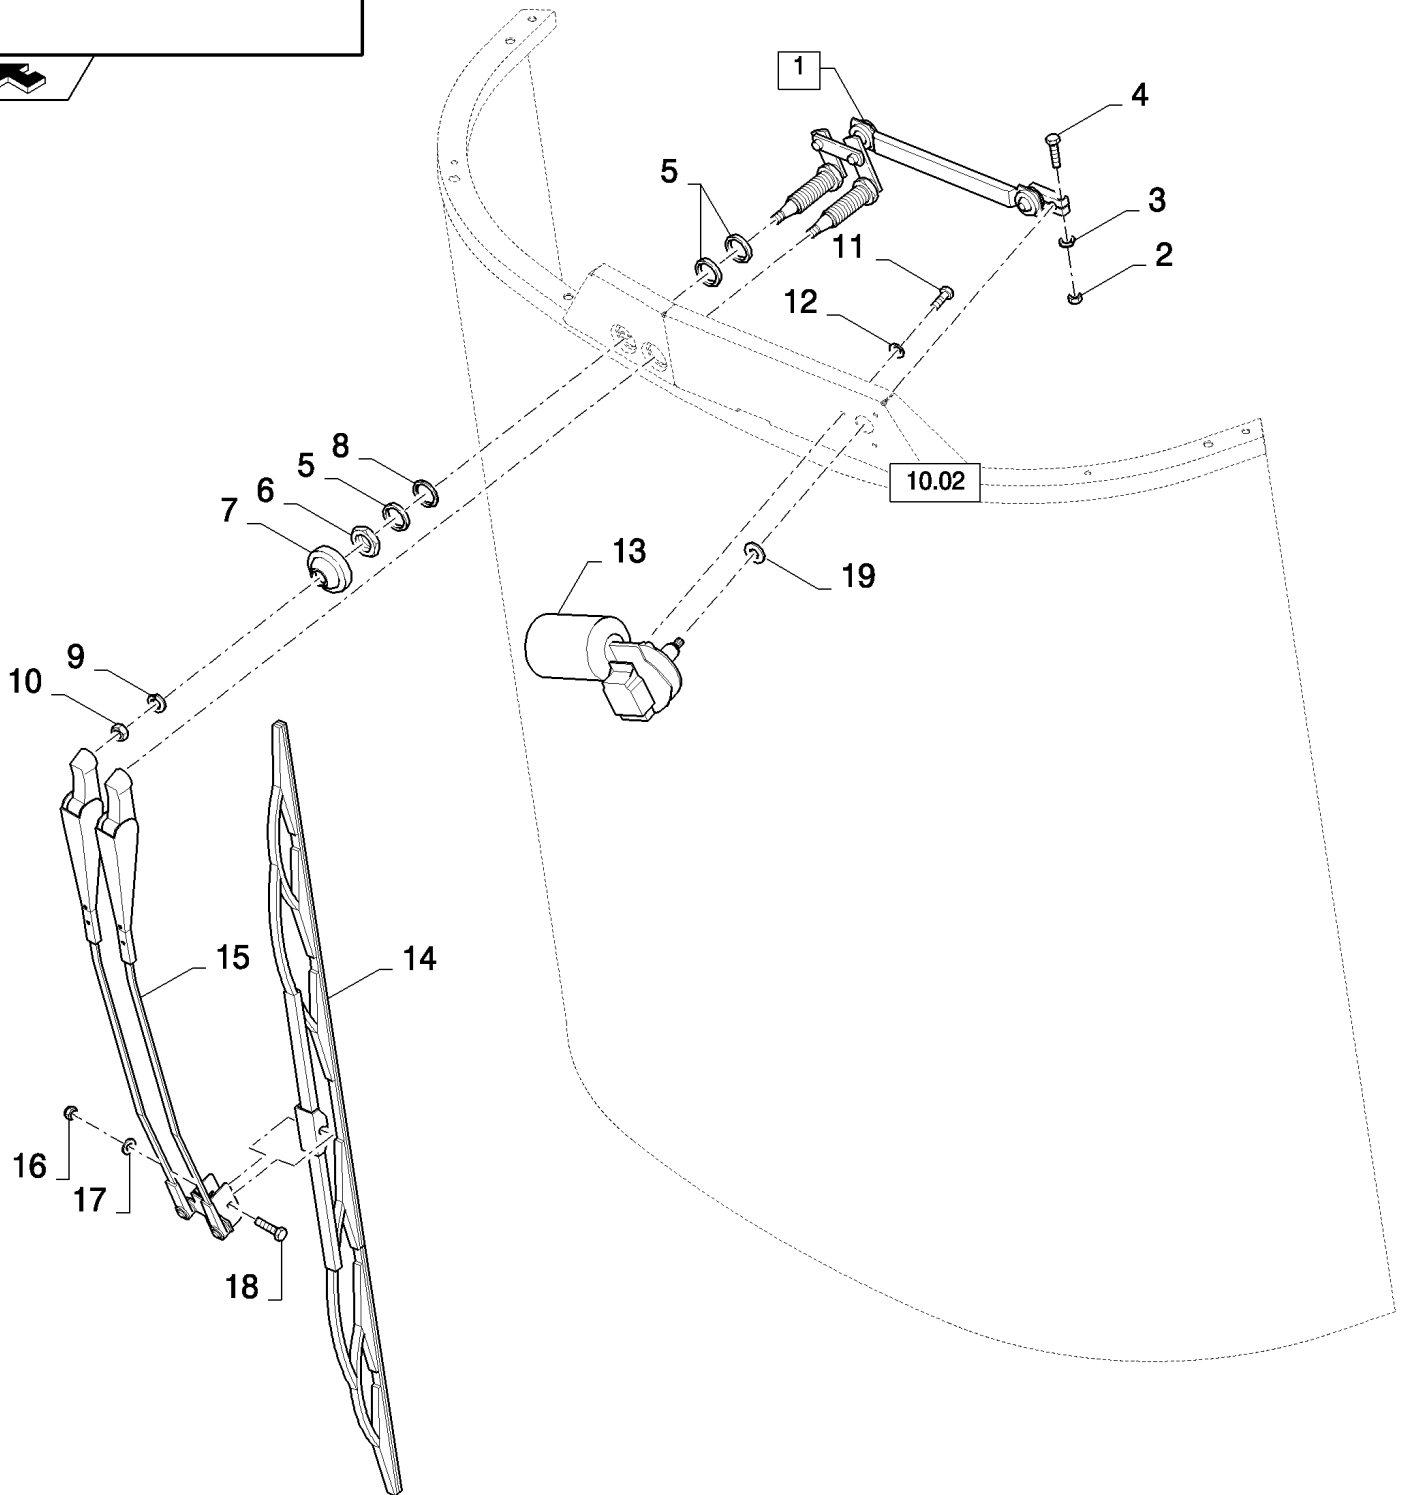

CX8080 COMBINE (9/06-)

10.03(01) WINDSCREEN WIPER

сылка	Номер детали	Кол-во	Описание
1	84061267	1	ARM, (2 to 10)
2	353308	1	NUT, M6 x 1, CI 8,
3	140015	1	WASHER, 6MM
4	43117	1	BOLT, Hex, M6 x 30, 8.8,
5	84431243	6	RING,
6	412569	2	NUT, M26 x 1, CI 8, M26
7	84431242	2	PROTECTING COVER,
8	412568	2	WASHER, 26MM
9	140045	2	WASHER, SPRING, Belleville, M10,
10	100016	2	NUT, M10, CI 8,
11	86508568	3	SCREW, Hex, M6 x 16, 8.8,
12	322357	3	WASHER, SPRING, Belleville, M6,
13	84431950	1	WIPER MOTOR,
14	84007417	1	WIPER BLADE,
15	86542153	1	WIPER ARM,
16	353308	1	NUT, M6 x 1, CI 8,
17	140015	1	WASHER, 6MM
18	43117	1	BOLT, Hex, M6 x 30, 8.8,
19	87019751	1	SEAL,