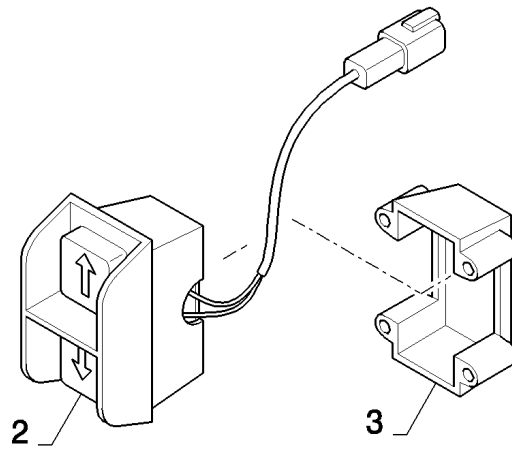

CX8080 COMBINE (9/06-)

18.84067692(03) REMOTE CHAFFER ADJUSTMENT

сылка	Номер детали	Кол-во	Описание
	84067692		REMOTE VALVE KIT,
1	84320233	1	SWITCH,
2	86627351	1	SWITCH,
3	86627352	1	CLAMP,