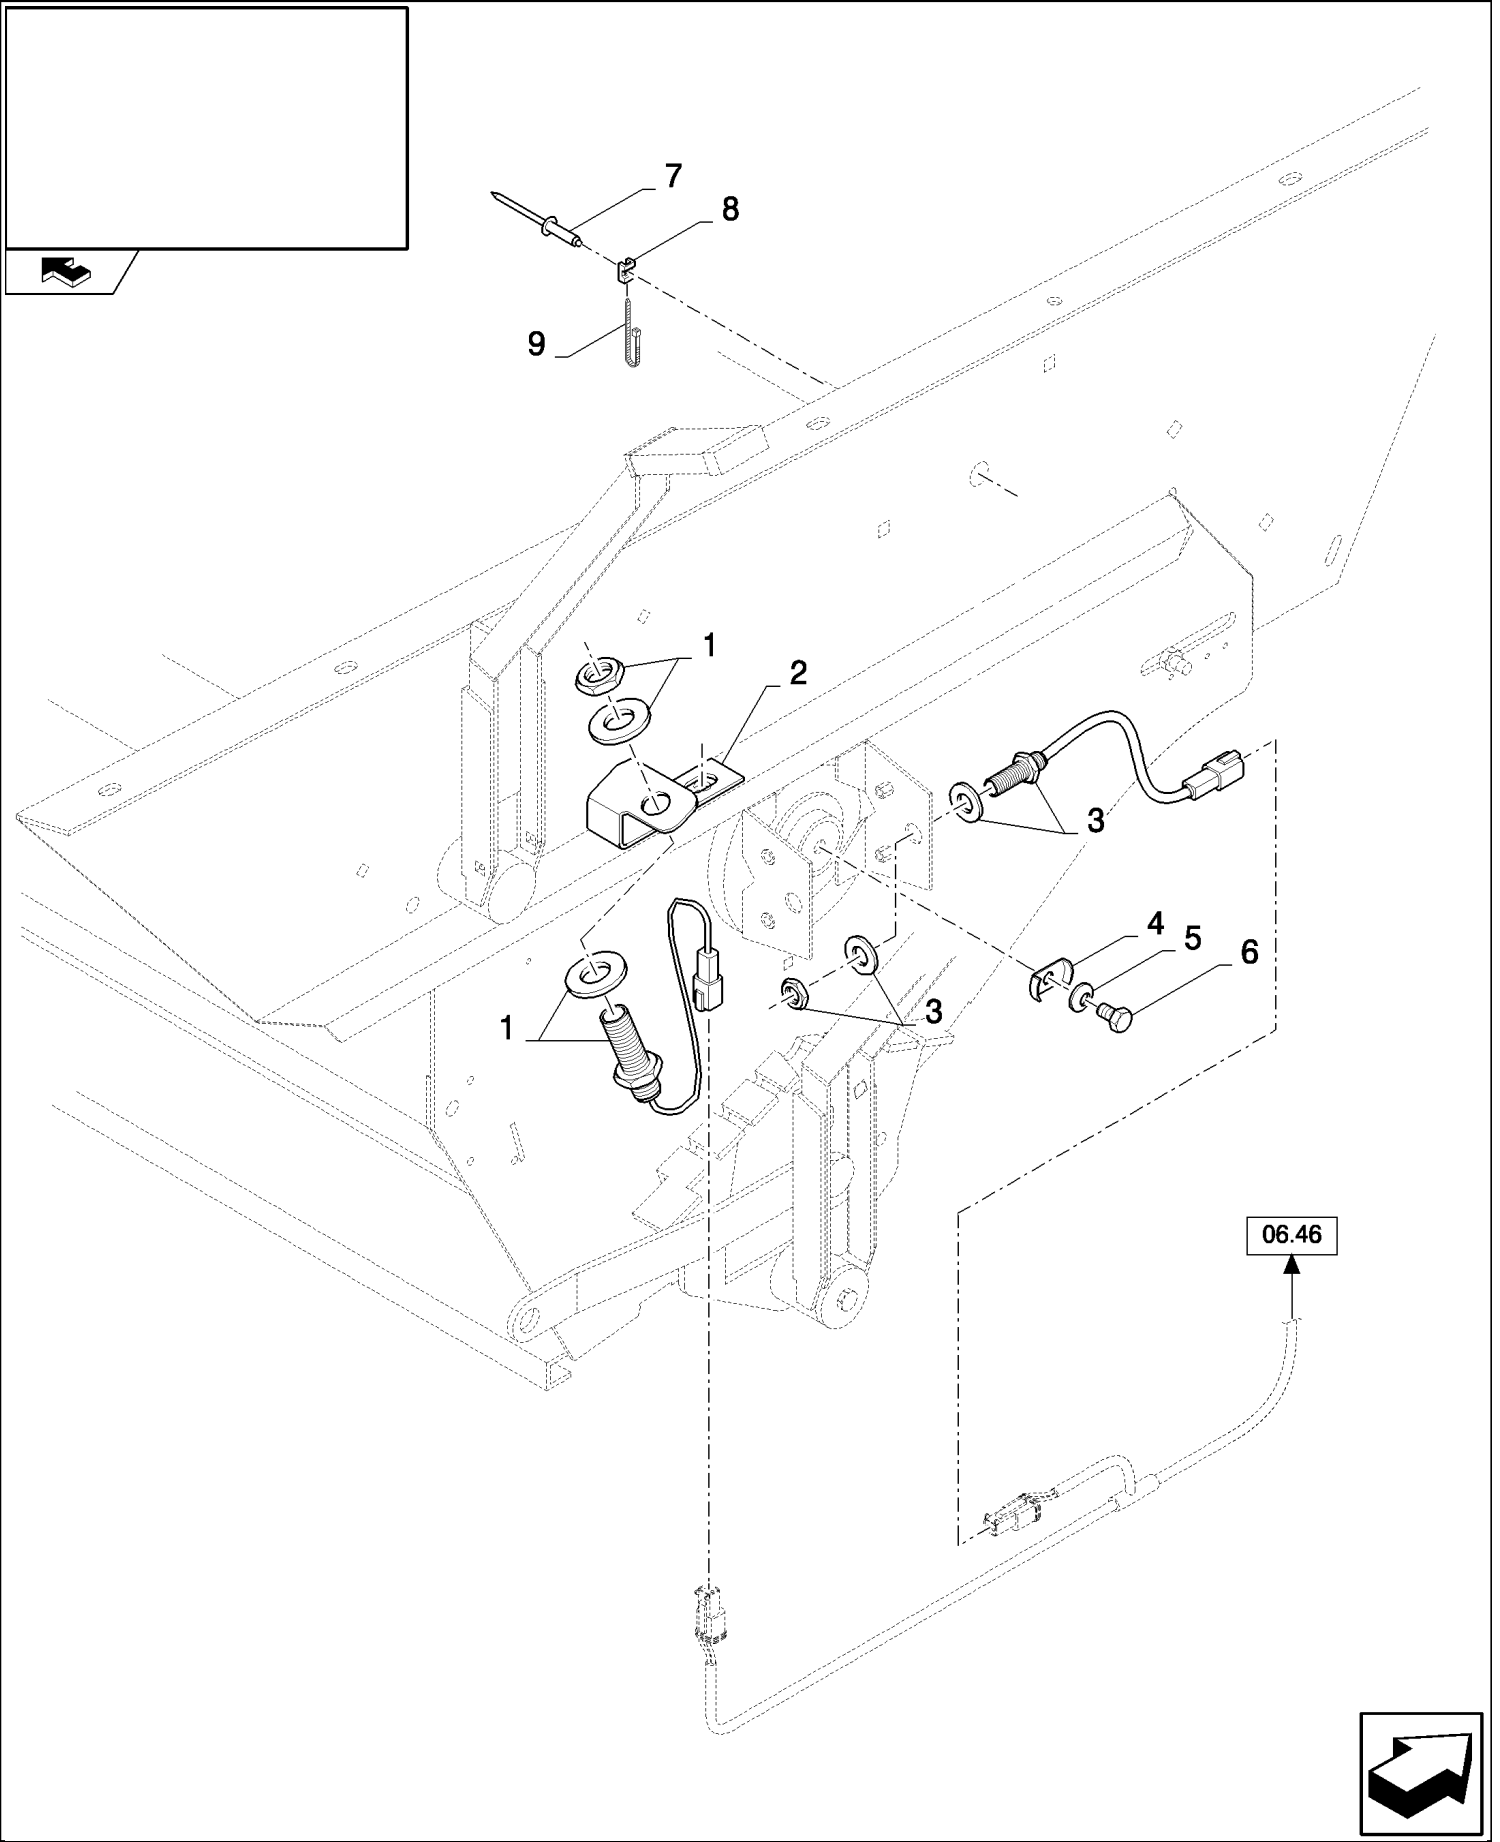

For rotor 4 rows narrow - D572

CX8080 COMBINE (9/06-)

06.47(01) STRAW CHOPPER, ELECTRICAL COMPONENTS

сылка	Номер детали	Кол-во	Описание
1	84058863	1	SENSOR,
2	84435621	1	BRACKET,
3	84058861	1	SENSOR,
4	84071095	1	DISC,
5	140045	1	WASHER, SPRING, Belleville, M10,
6	86050286	1	BOLT, Hex Flg, M10 x 20, 8.8,
7	445394	5	RIVET, Pop, M4.8 x 12.7,
8	86590413	5	CLAMP,
9	86566989	5	STRAP, CABLE,

For rotor 4 rows narrow - D572