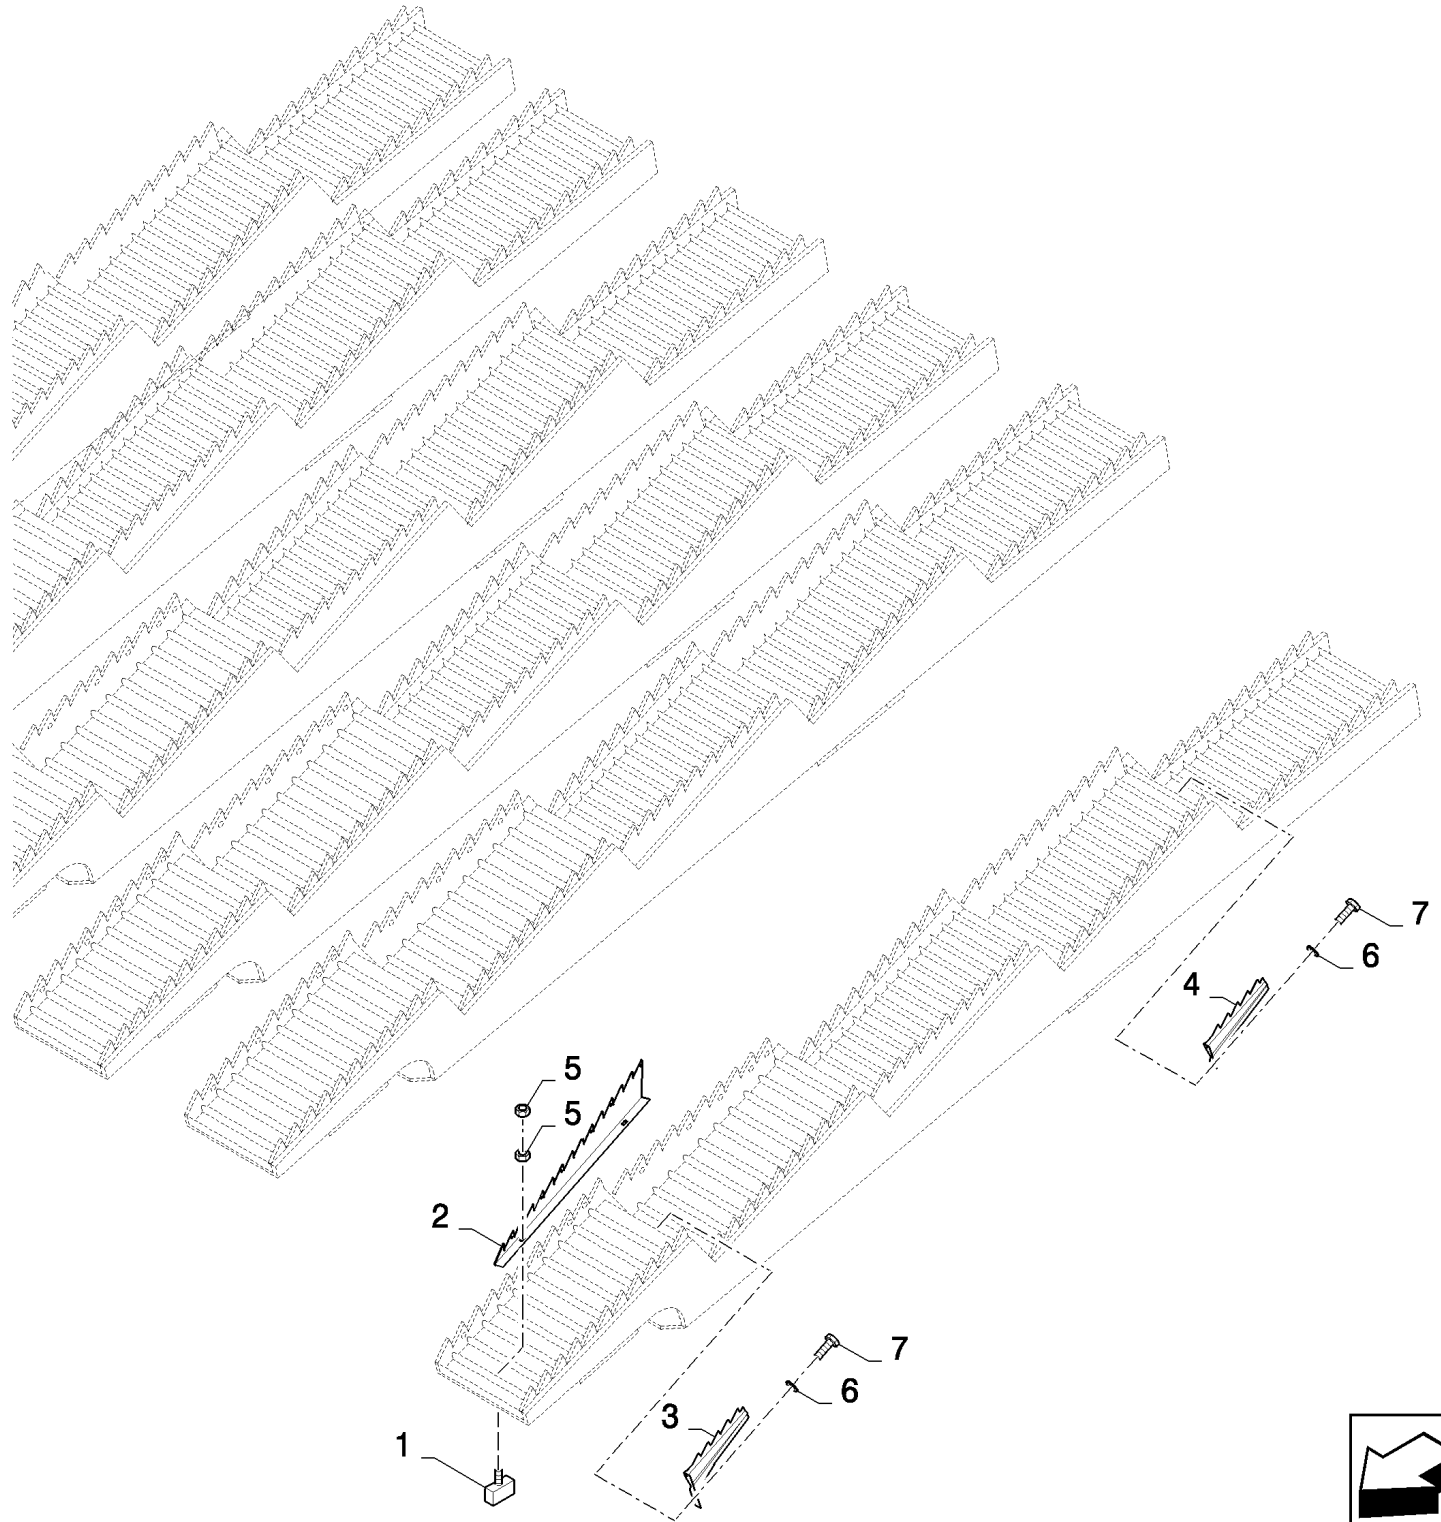

CX8080 COMBINE (9/06-)

18.84110388(01) BEATER WEAR PLATES

CX8080 COMBINE (9/06-)

18.84110388(01) BEATER WEAR PLATES

сылка	Номер детали	Кол-во	Описание
1	84110388 84071032	8	DIA KIT, HARVESTER, PLATE,

CX8080 COMBINE (9/06-)