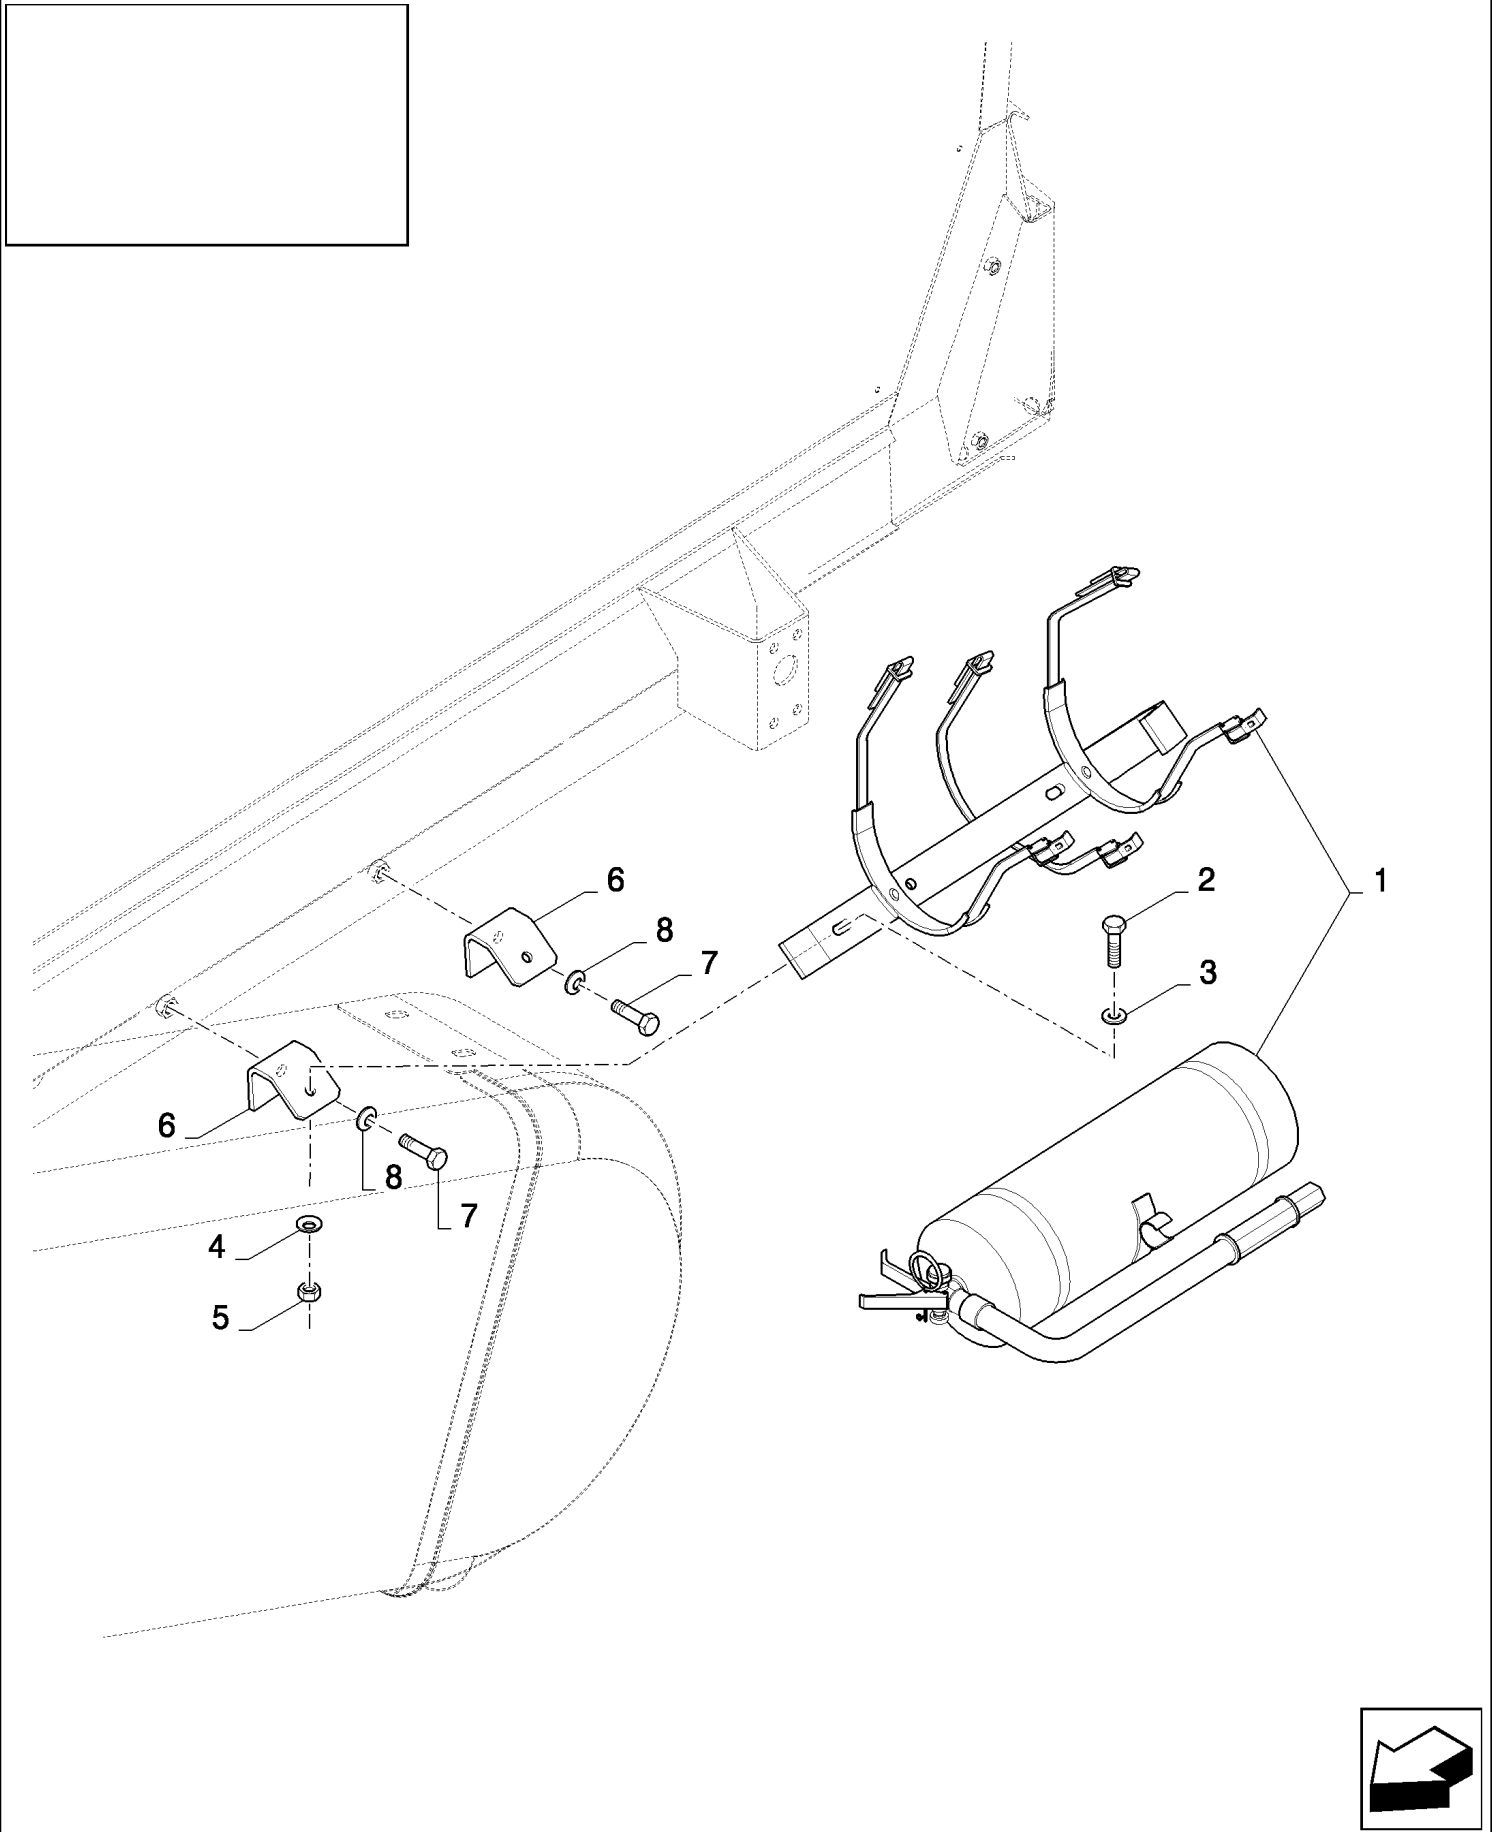

CX8080 COMBINE (9/06-)

18.84111777(02) LIGHT KIT - FLIP-UP CORNHEADER

сылка	Номер детали	Кол-во	Описание
	84111777		ADDITIONAL FLIP UP LIGHT ,
1	84444595	1	TUBE, HYD,
2	84444599	1	TUBE, HYD,
3	84439851	1	TUBE,
4	84444597	1	TUBE, HYD,
5	84439849	1	TUBE,
6	84607499	1	VALVE, HYDRAULIC,
7	322357	1	WASHER, SPRING, Belleville, M6,
8	86508569	1	BOLT, Hex, M6 x 70, 8.8,
	94110	0.6	PACKAGE, brake fluid