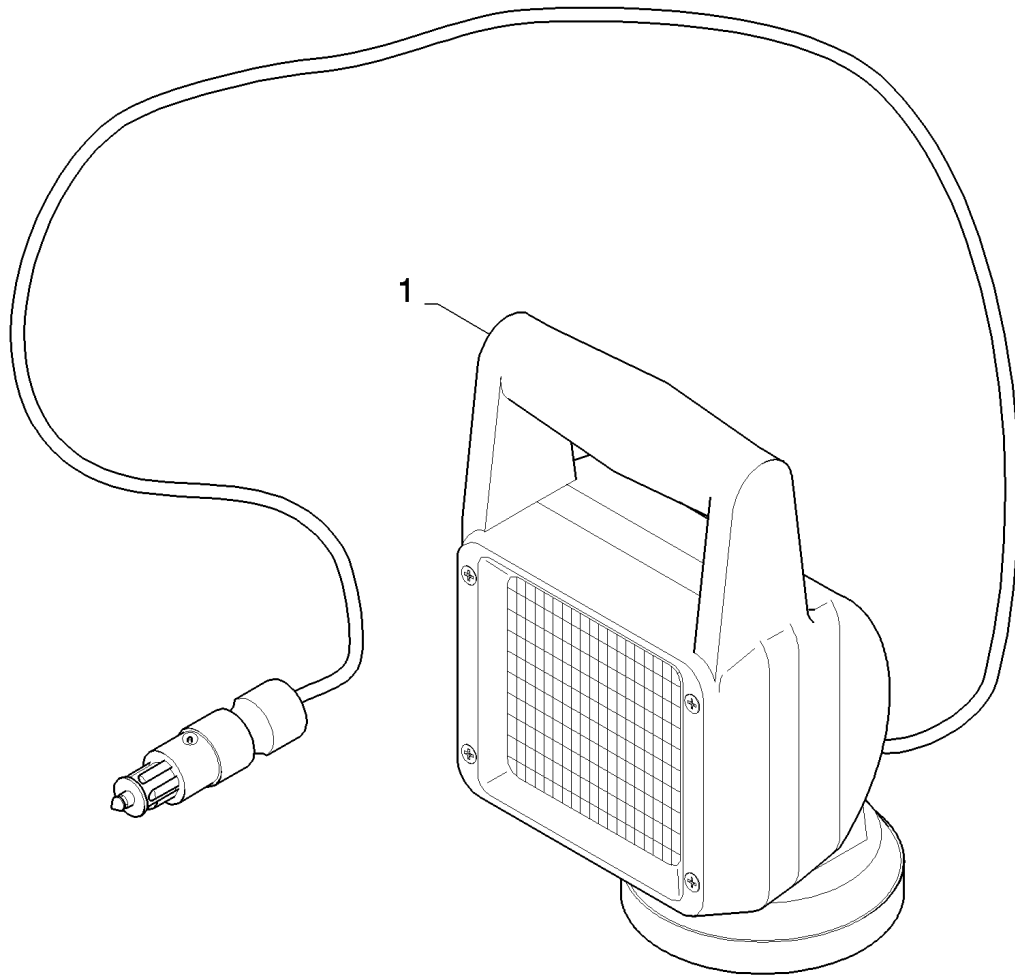

CX8080 COMBINE (9/06-)

06.28(01) NUMBER PLATE AND LIGHT

сылка	Номер детали	Кол-во	Описание
1	84067964	2	LAMP, NUMBER PLATE, (2)
2	86616250	1	BULB, #W5W, 5w, 12V-5W
3	86050276	3	BOLT, Hex, M5 x 16, 8.8, Full Thd,
4	9514970	4	SCREW,
5	84433973	1	PLATE,
6	86566989	4	STRAP, CABLE,
7	87030364	1	HARNES, WIRE,
8	84433319	3	CLAMP,
9	86588450	3	WASHER, M6,
10	86508813	3	NUT, M5, CI 8,

CX8080 COMBINE (9/06-)

06.29(01) INSPECTION LAMP