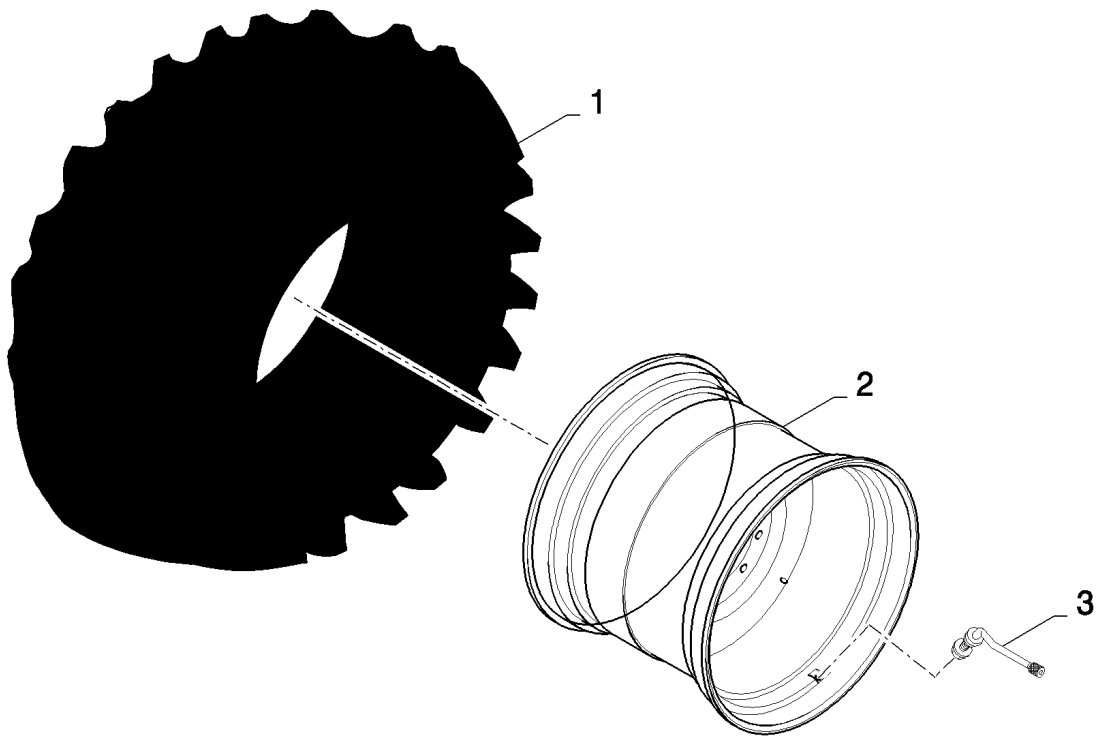

сылка	Номер детали	Кол-во	Описание
-------	--------------	--------	----------

11.002(01) COUNTERWEIGHTS

CX8080 COMBINE (9/06-)

11.002(01) COUNTERWEIGHTS

сылка	Номер детали	Кол-во	Описание
1	9706685	24	NUT, M12, CI 8,
2	300913	8	WASHER, LOCK,
3	84989794	8	ROD, THREADED, M12x220, FOR 200KG ONLY
3	84989795	8	ROD, THREADED, M12x383, FOR 400KG ONLY
3	84989796	8	ROD, THREADED, M12x528, FOR 600KG ONLY
4	84075681	AR	WEIGHT, COUNTER, 20KG
5	394630	8	WASHER,