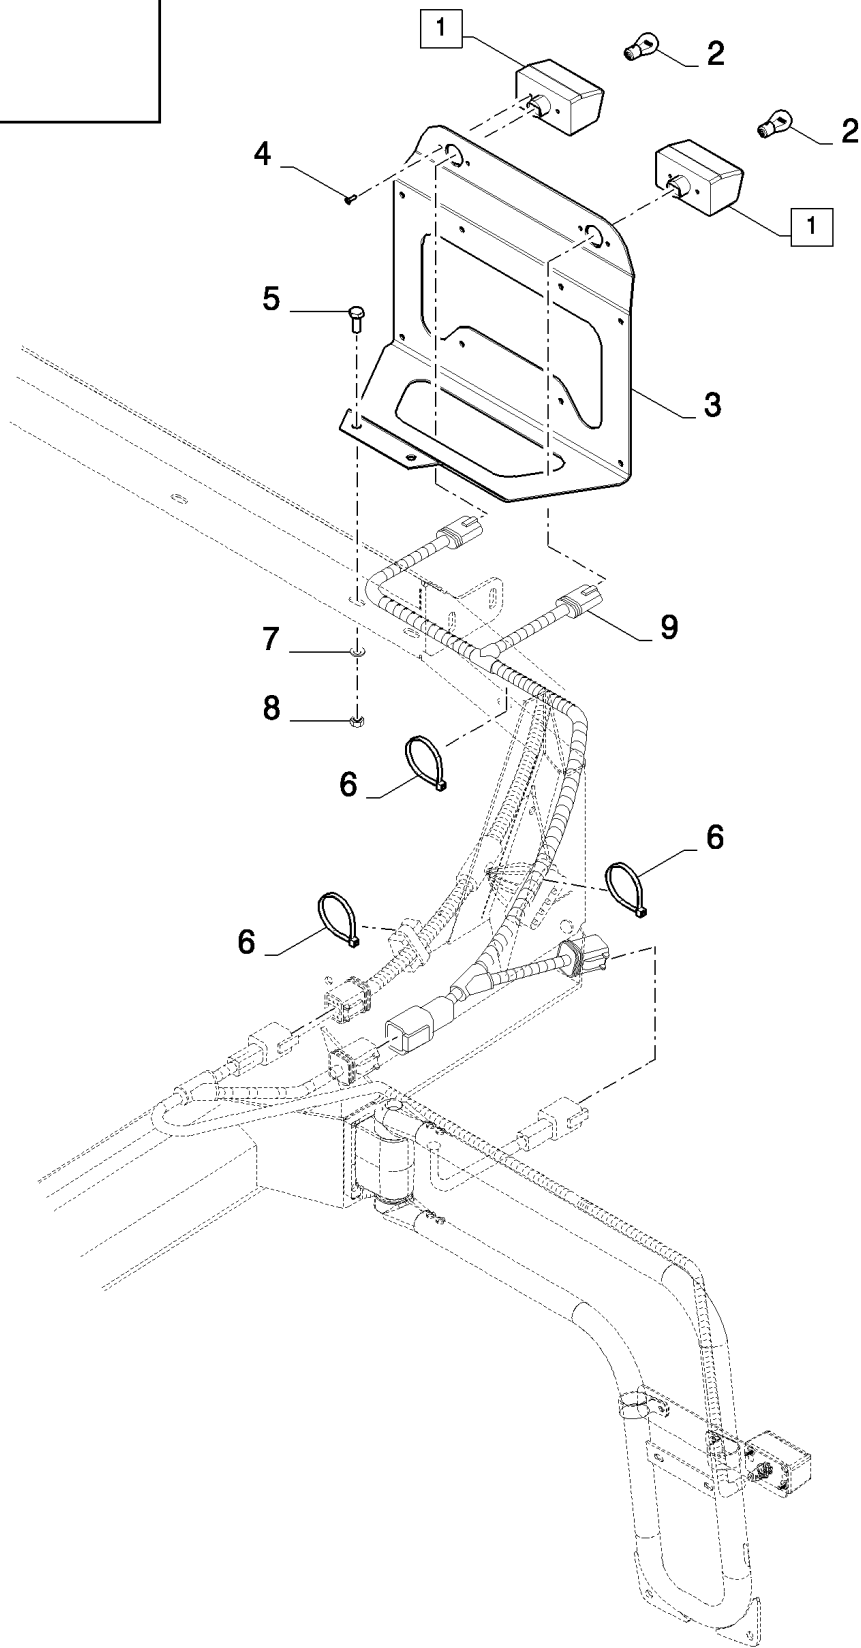

06.25(01) SPECIFIC LIGHTS FOR AUSTRIA

CX8080 COMBINE (9/06-)

06.25(01) SPECIFIC LIGHTS FOR AUSTRIA

сылка	Номер детали	Кол-во	Описание
1	87030365	2	HARNESS, WIRE,
2	84429842	1	LAMP, (3)
3	86616250	1	BULB, #W5W, 5w, 12V-5W
4	84438858	2	BRACKET,
5	140014	12	WASHER, M5 x 10 x 1,
6	43440	12	NUT, LOCK, M5 x .8, Cl 8,
7	84433319	4	CLAMP,
8	86585710	4	SCREW, Cross Pan Hd, M5 x 25, M5x25
9	84067992	2	LAMP, (3)
10	84431478	1	BRACKET,
11	86596662	1	BRACKET,
12	86566989	6	STRAP, CABLE,