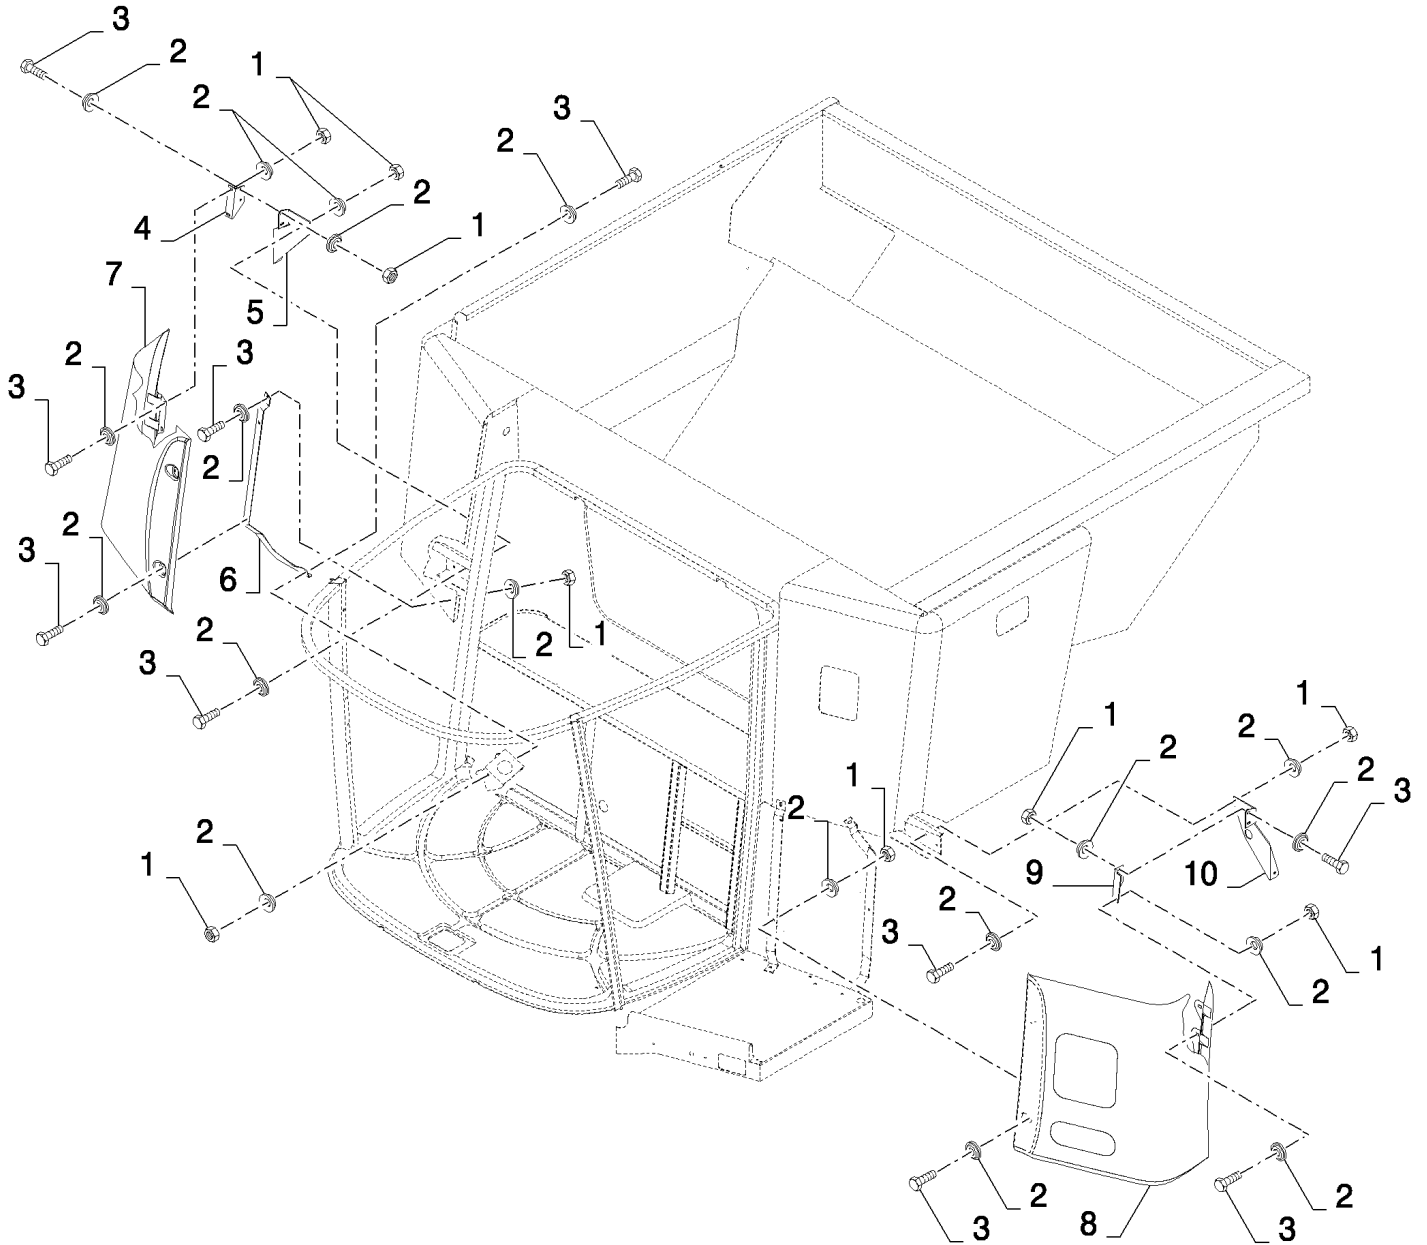

SEC. 8

CX8080 COMBINE (9/06-)

08.000(01) SECTION LIST 8

сылка Номер детали Кол-во

Описание

CX8080 COMBINE (9/06-)

08.01(01) FRONT SHIELDS

сылка	Номер детали	Кол-во	Описание
1	9706690	18	NUT, M8, CI 8,
2	412650	36	WASHER, Belleville, M8,
3	120104	18	SCREW, Hex, M8 x 20, 8.8,
4	86597432	1	SUPPORT,
5	84320773	1	SUPPORT,
6	84444317	1	SUPPORT,
7	86579769	1	GUARD, , FOR CX8080, CX8090 ONLY
7	86579769	1	GUARD, , FOR CX8070, CX8080, CX8090 ONLY, FOR NA ONLY
7	86583312	1	GUARD, , FOR CX8030, CX8040, CX8050, CX8060, CX8070 ONLY
8	86579768	1	GUARD, , FOR CX8080, CX8090 ONLY
8	86579768	1	GUARD, , FOR CX8070, CX8080, CX8090 ONLY, FOR NA ONLY
8	86583311	1	GUARD, , FOR CX8030, CX8040, CX8050, CX8060, CX8070 ONLY
9	86597431	1	SUPPORT,
10	84320775	1	SUPPORT,
11	87540305	1	SUPPORT, , FOR CX8030, CX8040, CX8050, CX8060, CX8070 ONLY, BSN C607
11	84435219	1	SUPPORT, , FOR CX8030, CX8040, CX8050, CX8060, CX8070 ONLY, ASN D608
11	84435219	1	SUPPORT, , FOR CX8080, CX8090 ONLY
11	84435219	1	SUPPORT, , FOR CX8070, CX8080, CX8090 ONLY, FOR NA ONLY