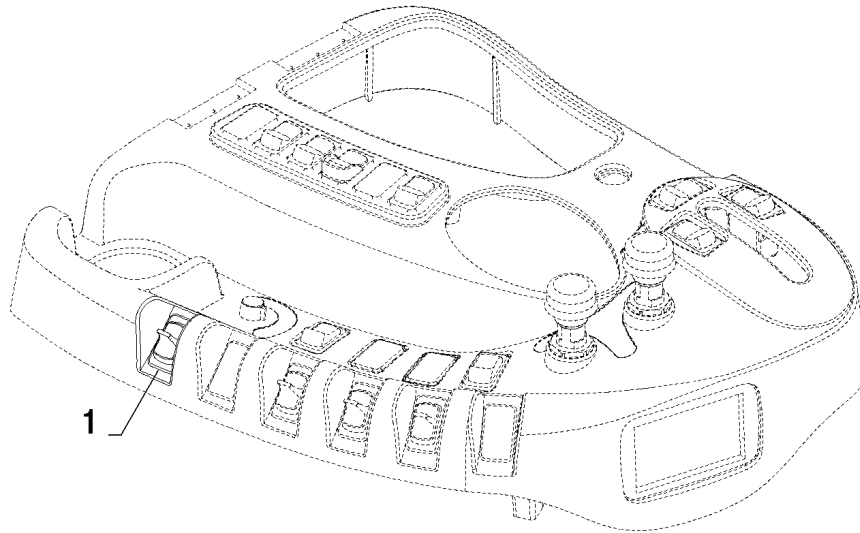

CX8080 COMBINE (9/06-)

18.84067692(03) REMOTE CHAFFER ADJUSTMENT

сылка	Номер детали	Кол-во	Описание
	84067692		REMOTE VALVE KIT,
1	84320233	1	SWITCH,
2	86627351	1	SWITCH,
3	86627352	1	CLAMP,