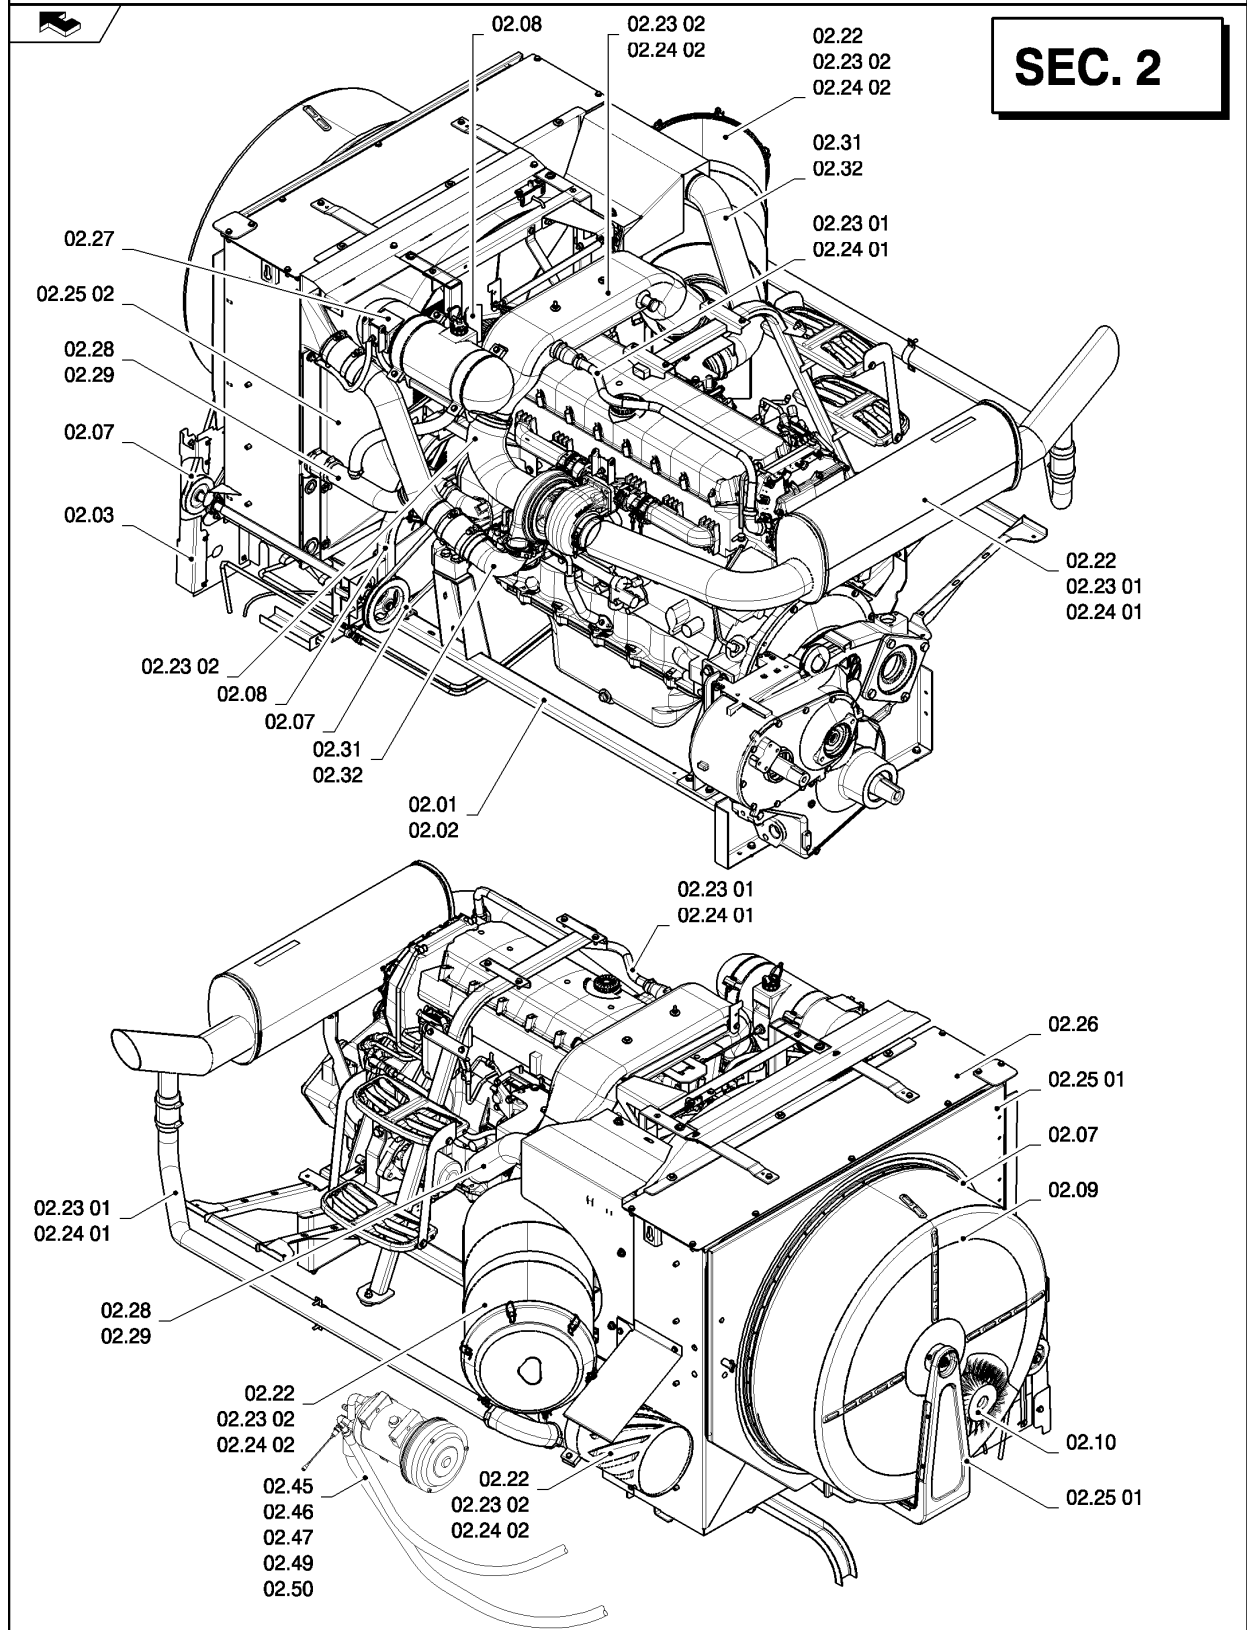

CX8080 COMBINE (9/06-)

02.000(01) SECTION LIST 2

сылка Номер детали Кол-во

Описание

ENGINE EQUIPMENT

EQUIPEMENT MOTEUR

EQUIPO MOTOR

MOTORUDSTYR