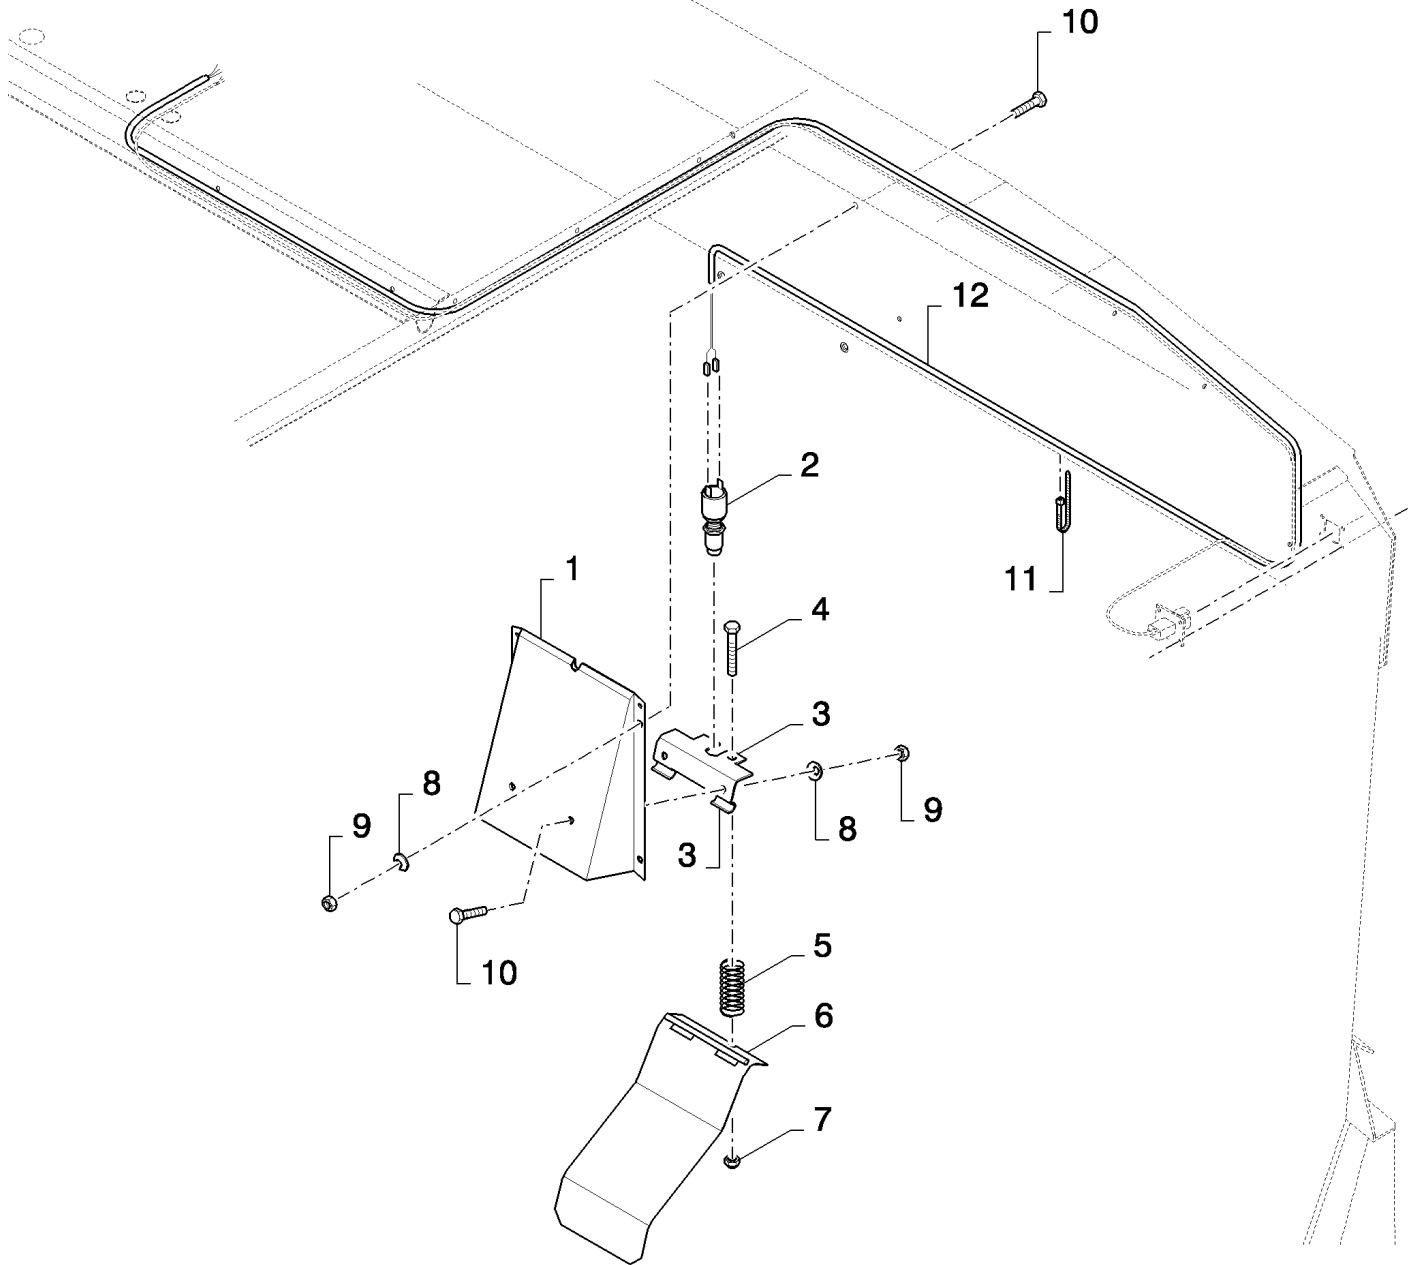

CX8080 COMBINE (9/06-)

18.87393035(06) STRAWCHOPPER - 6 ROW - MANUAL ADJUSTABLE DEFLECTORS

сылка	Номер детали	Кол-во	Описание
	87393035		DIA KIT, HARVESTER,
1	87380712	1	
2	300389	2	BOLT, Hex, M12 x 35, 8.8, Full Thd,
3	140018	2	WASHER, M12 x 24 x 2.5,
4	100038	2	NUT, M12 x 1.75, CI 8,
5	43139	2	SCREW, Hex, M10 x 25, 8.8, Full Thd,