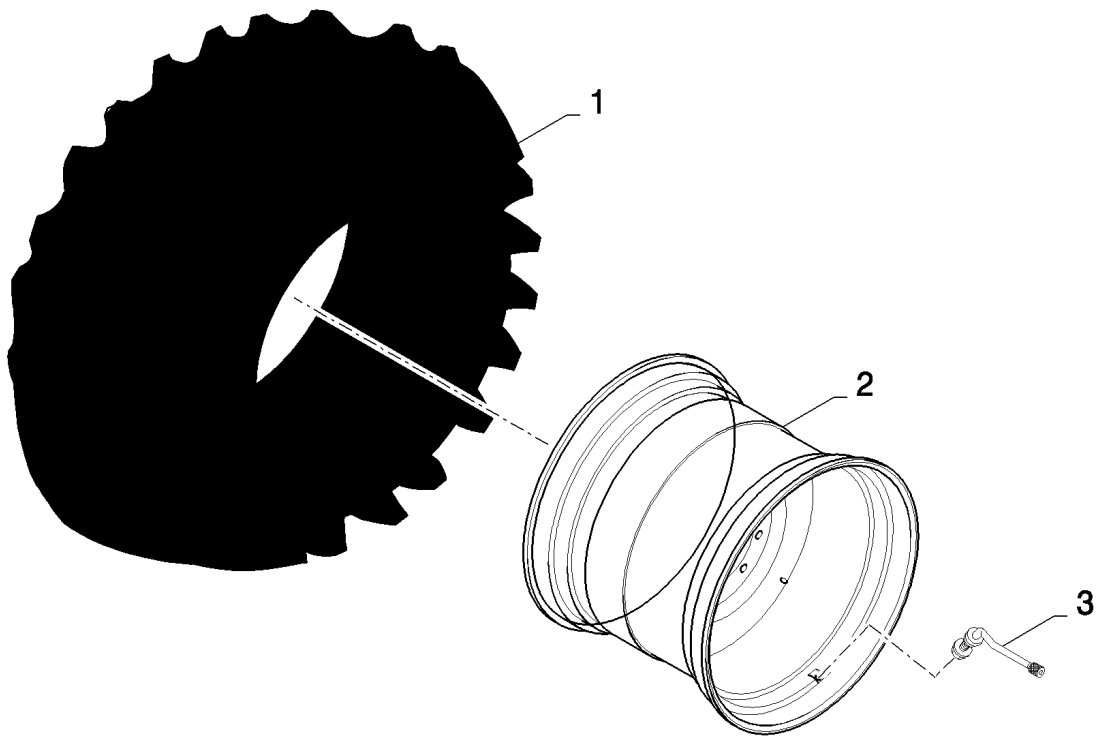

CX8080 COMBINE (9/06-)

11.021(01) TRACTION WHEELS : 1050/50R32-178A8-MEGA X BIB-T1

сылка	Номер детали	Кол-во	Описание
-------	--------------	--------	----------

1	84100135	1	TYRE/TIRE,
2	84989723	1	RIM, DWW 36Ax32
3	84460168	1	VALVE STEM,