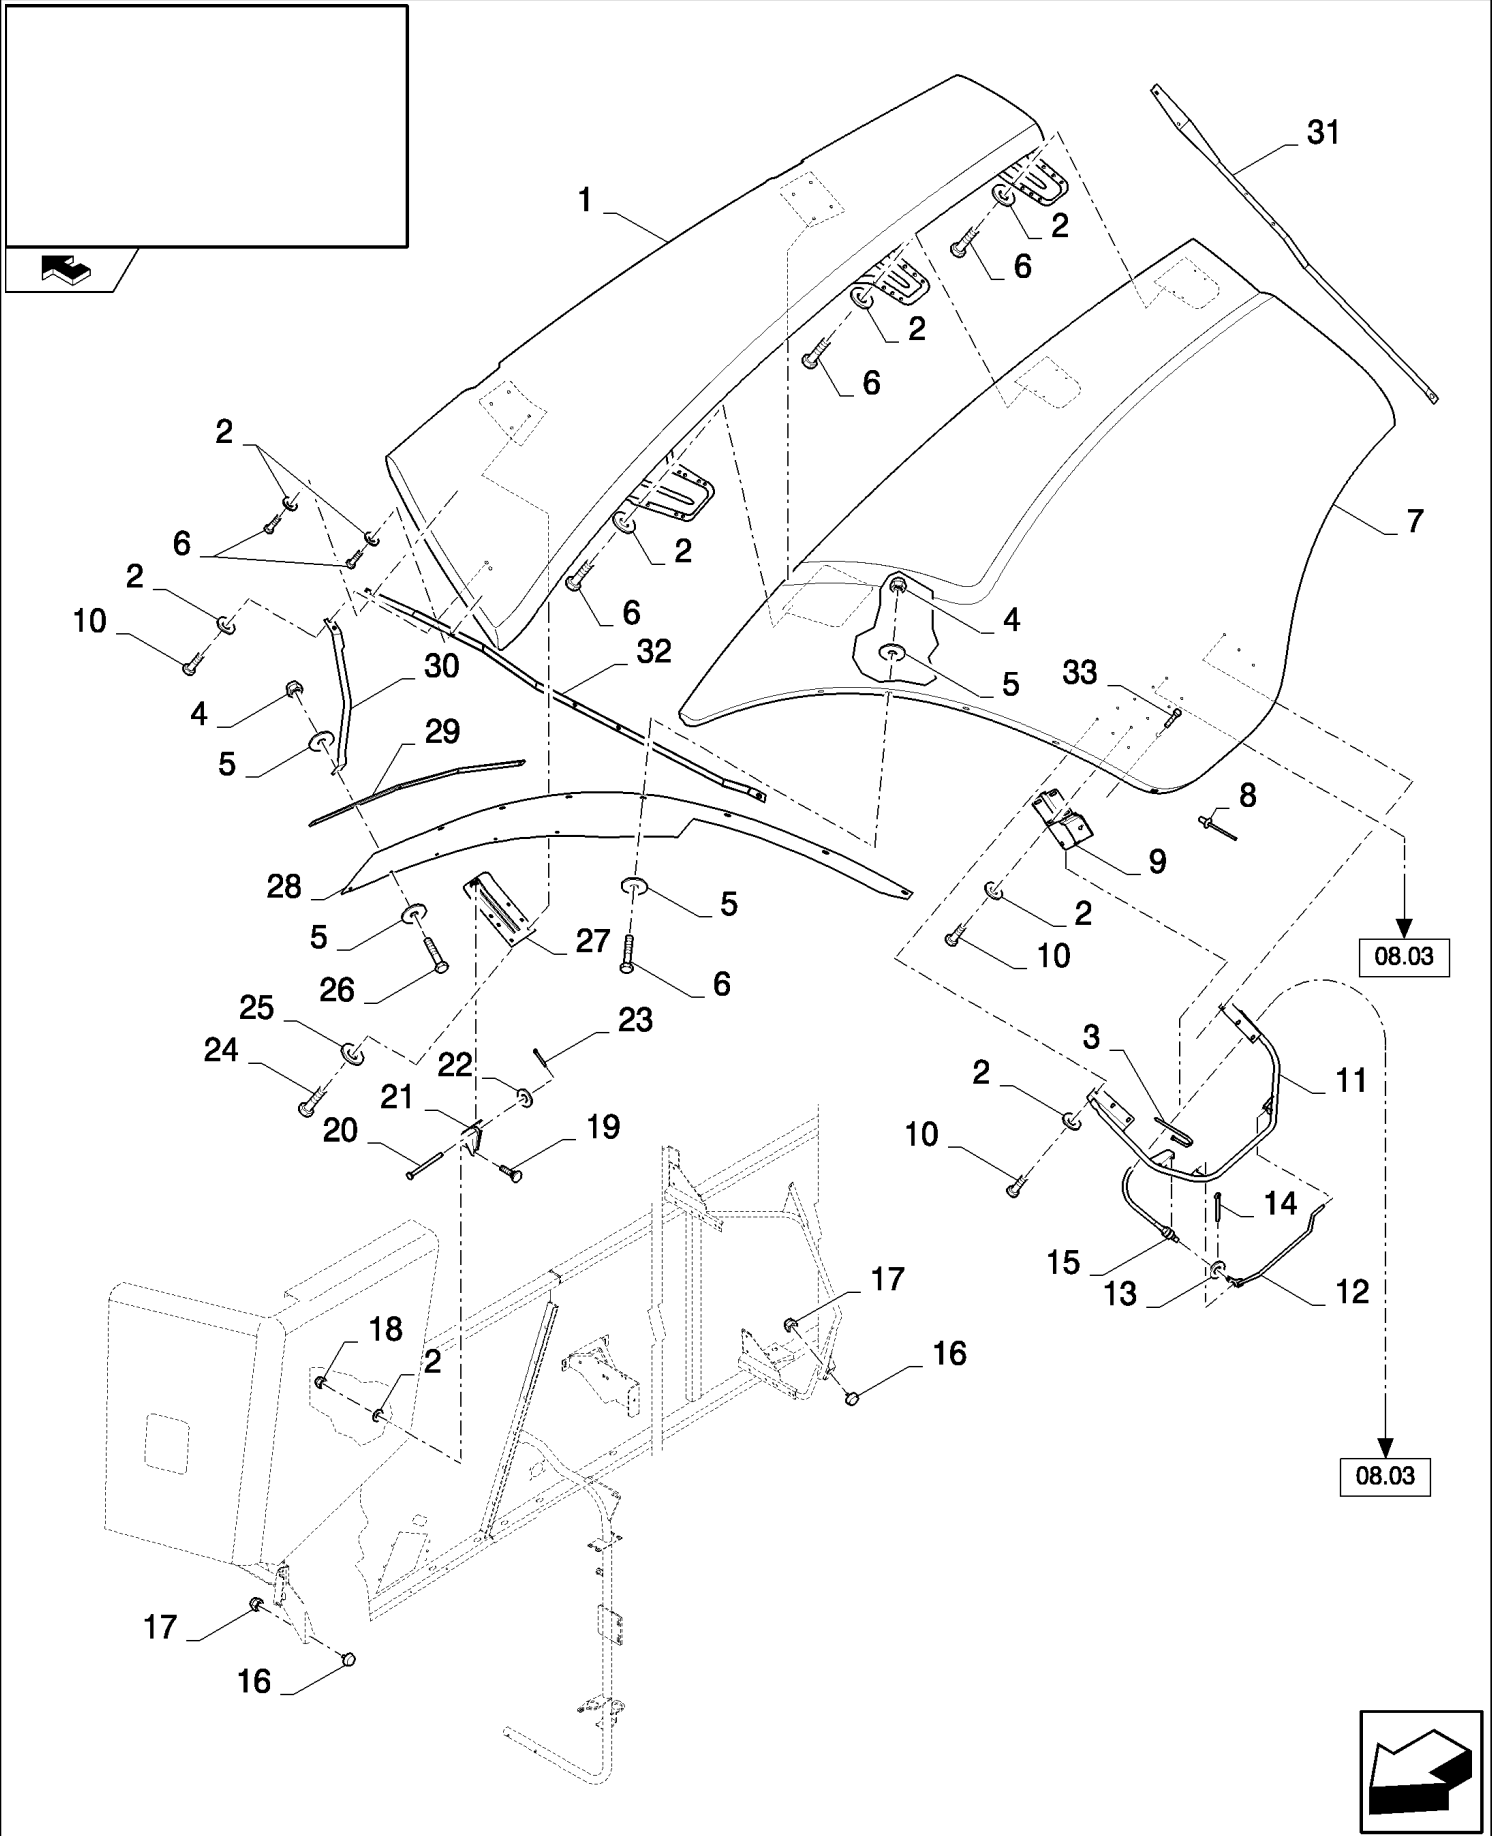

SEC. 8

CX8080 COMBINE (9/06-)

08.000(01) SECTION LIST 8

сылка Номер детали Кол-во

Описание

CX8080 COMBINE (9/06-)

08.01(01) FRONT SHIELDS

сылка	Номер детали	Кол-во	Описание
1	9706690	18	NUT, M8, CI 8,
2	412650	36	WASHER, Belleville, M8,
3	120104	18	SCREW, Hex, M8 x 20, 8.8,
4	86597432	1	SUPPORT,
5	84320773	1	SUPPORT,
6	84444317	1	SUPPORT,
7	86579769	1	GUARD, , FOR CX8080, CX8090 ONLY
7	86579769	1	GUARD, , FOR CX8070, CX8080, CX8090 ONLY, FOR NA ONLY
7	86583312	1	GUARD, , FOR CX8030, CX8040, CX8050, CX8060, CX8070 ONLY
8	86579768	1	GUARD, , FOR CX8080, CX8090 ONLY
8	86579768	1	GUARD, , FOR CX8070, CX8080, CX8090 ONLY, FOR NA ONLY
8	86583311	1	GUARD, , FOR CX8030, CX8040, CX8050, CX8060, CX8070 ONLY
9	86597431	1	SUPPORT,
10	84320775	1	SUPPORT,
11	87540305	1	SUPPORT, , FOR CX8030, CX8040, CX8050, CX8060, CX8070 ONLY, BSN C607
11	84435219	1	SUPPORT, , FOR CX8030, CX8040, CX8050, CX8060, CX8070 ONLY, ASN D608
11	84435219	1	SUPPORT, , FOR CX8080, CX8090 ONLY
11	84435219	1	SUPPORT, , FOR CX8070, CX8080, CX8090 ONLY, FOR NA ONLY