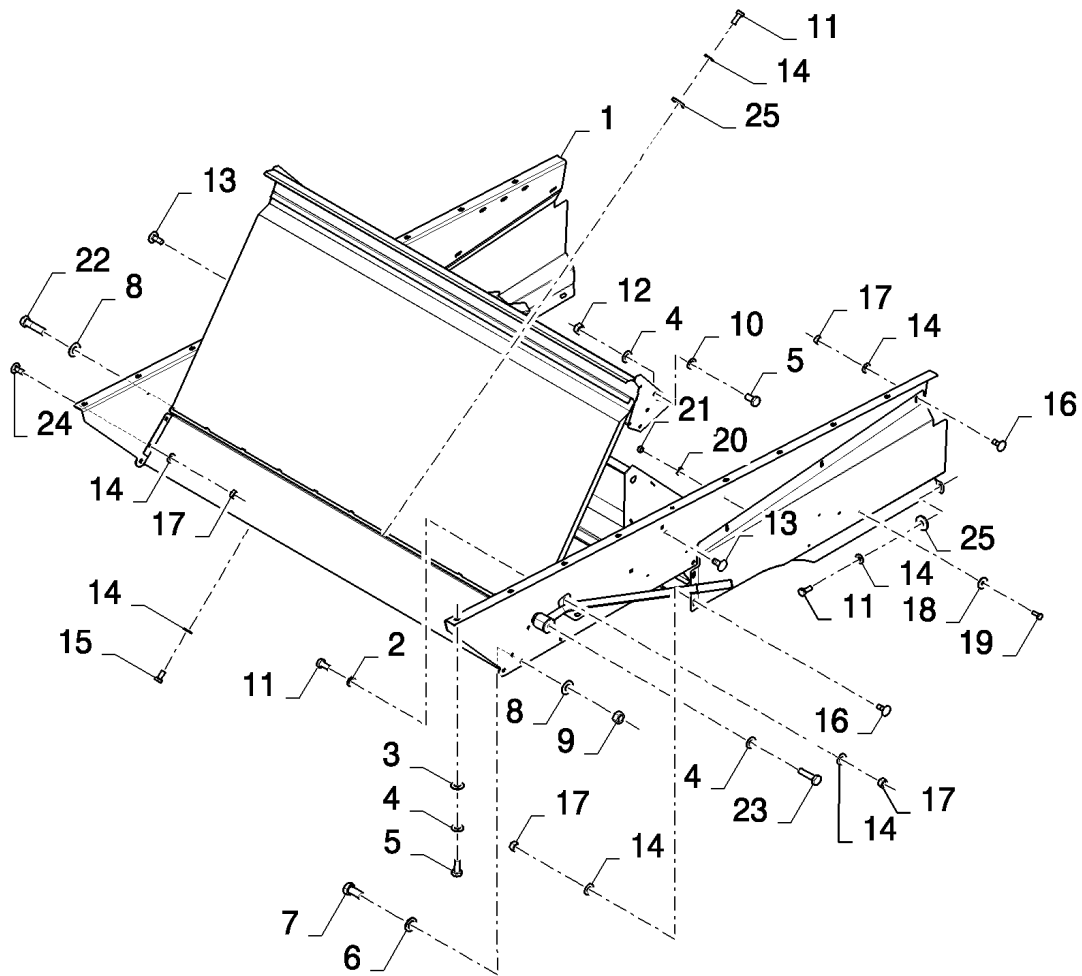

CX8080 COMBINE (9/06-)

18.87393035(03) STRAWCHOPPER - 6 ROW - MANUAL ADJUSTABLE DEFLECTORS

сылка	Номер детали	Кол-во	Описание
	87393035		DIA KIT, HARVESTER,
1	84058863	1	SENSOR,
2	84435621	1	BRACKET,
3	84058861	1	SENSOR,
4	84071095	1	DISC,
5	140045	1	WASHER, SPRING, Belleville, M10,
6	86050286	1	BOLT, Hex Flg, M10 x 20, 8.8,
7	445394	5	RIVET, Pop, M4.8 x 12.7,
8	86590413	5	CLAMP,
9	86566989	5	STRAP, CABLE,