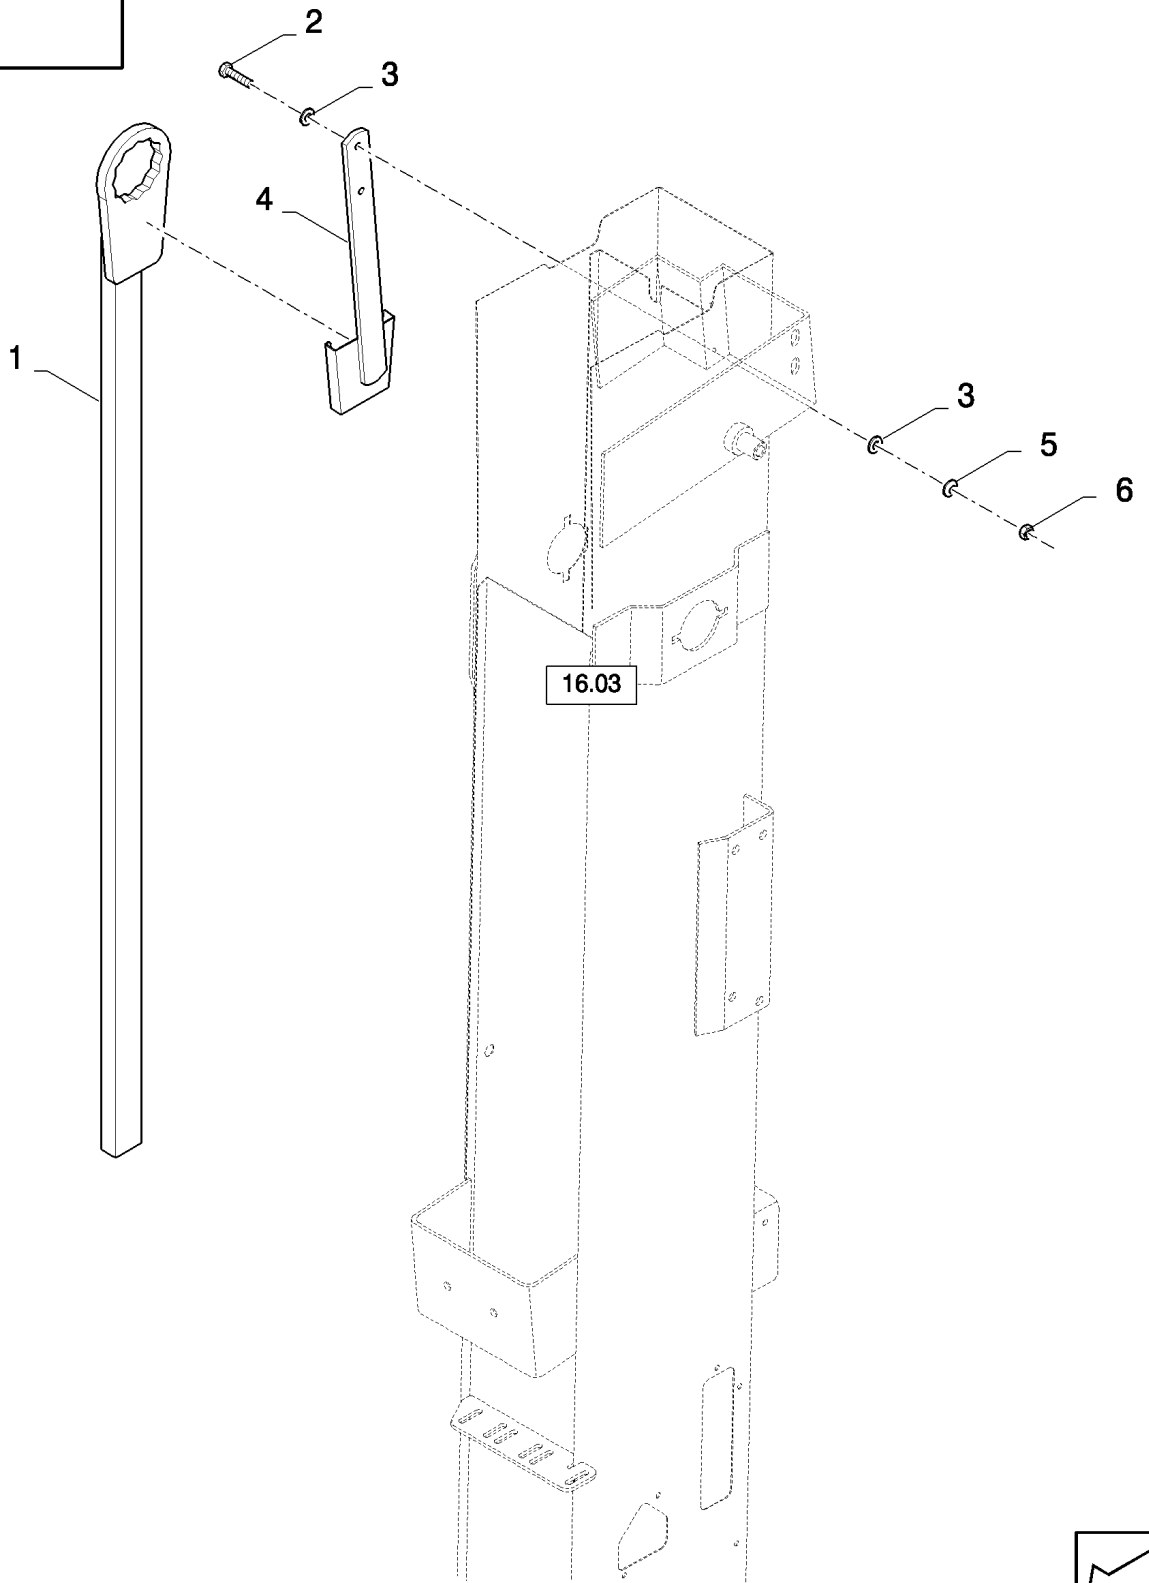

CX8080 COMBINE (9/06-)

14.31(01) SLUG WRENCH

сылка	Номер детали	Кол-во	Описание
1	84076928	1	KEY, LOCK,
2	412479	2	BOLT, Hex, M8 x 35, 8.8,
3	140041	4	WASHER, M8 x 28 x 3,
4	84434495	1	SUPPORT,
5	322358	2	WASHER, SPRING, Belleville, M8,
6	89706690	2	NUT, M8, CI 8,