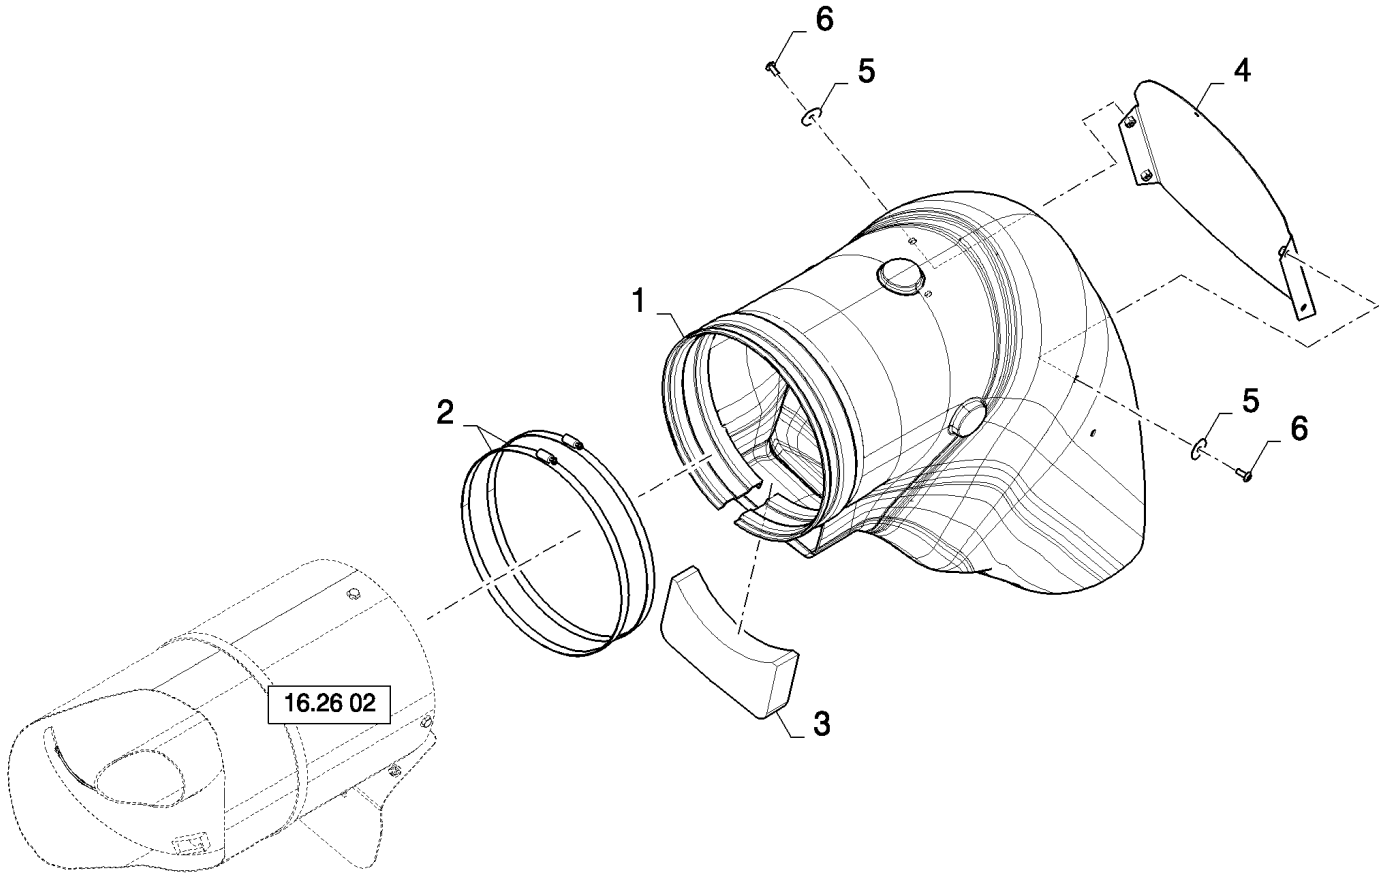

CX8080 COMBINE (9/06-)

16.29(01) SPOUT UNLOADER

For N.A. D560

CX8080 COMBINE (9/06-)

16.29(01) SPOUT UNLOADER

сылка	Номер детали	Кол-во	Описание
1	87581617	1	SPOUT, DISCHARGE,
2	87339347	2	CLAMP,
3	87589448	1	PLUG,
4	87594580	1	DEFLECTOR,
5	446798	4	WASHER,
6	43127	4	BOLT, Hex, M8 x 25, 8.8,

For N.A. D560