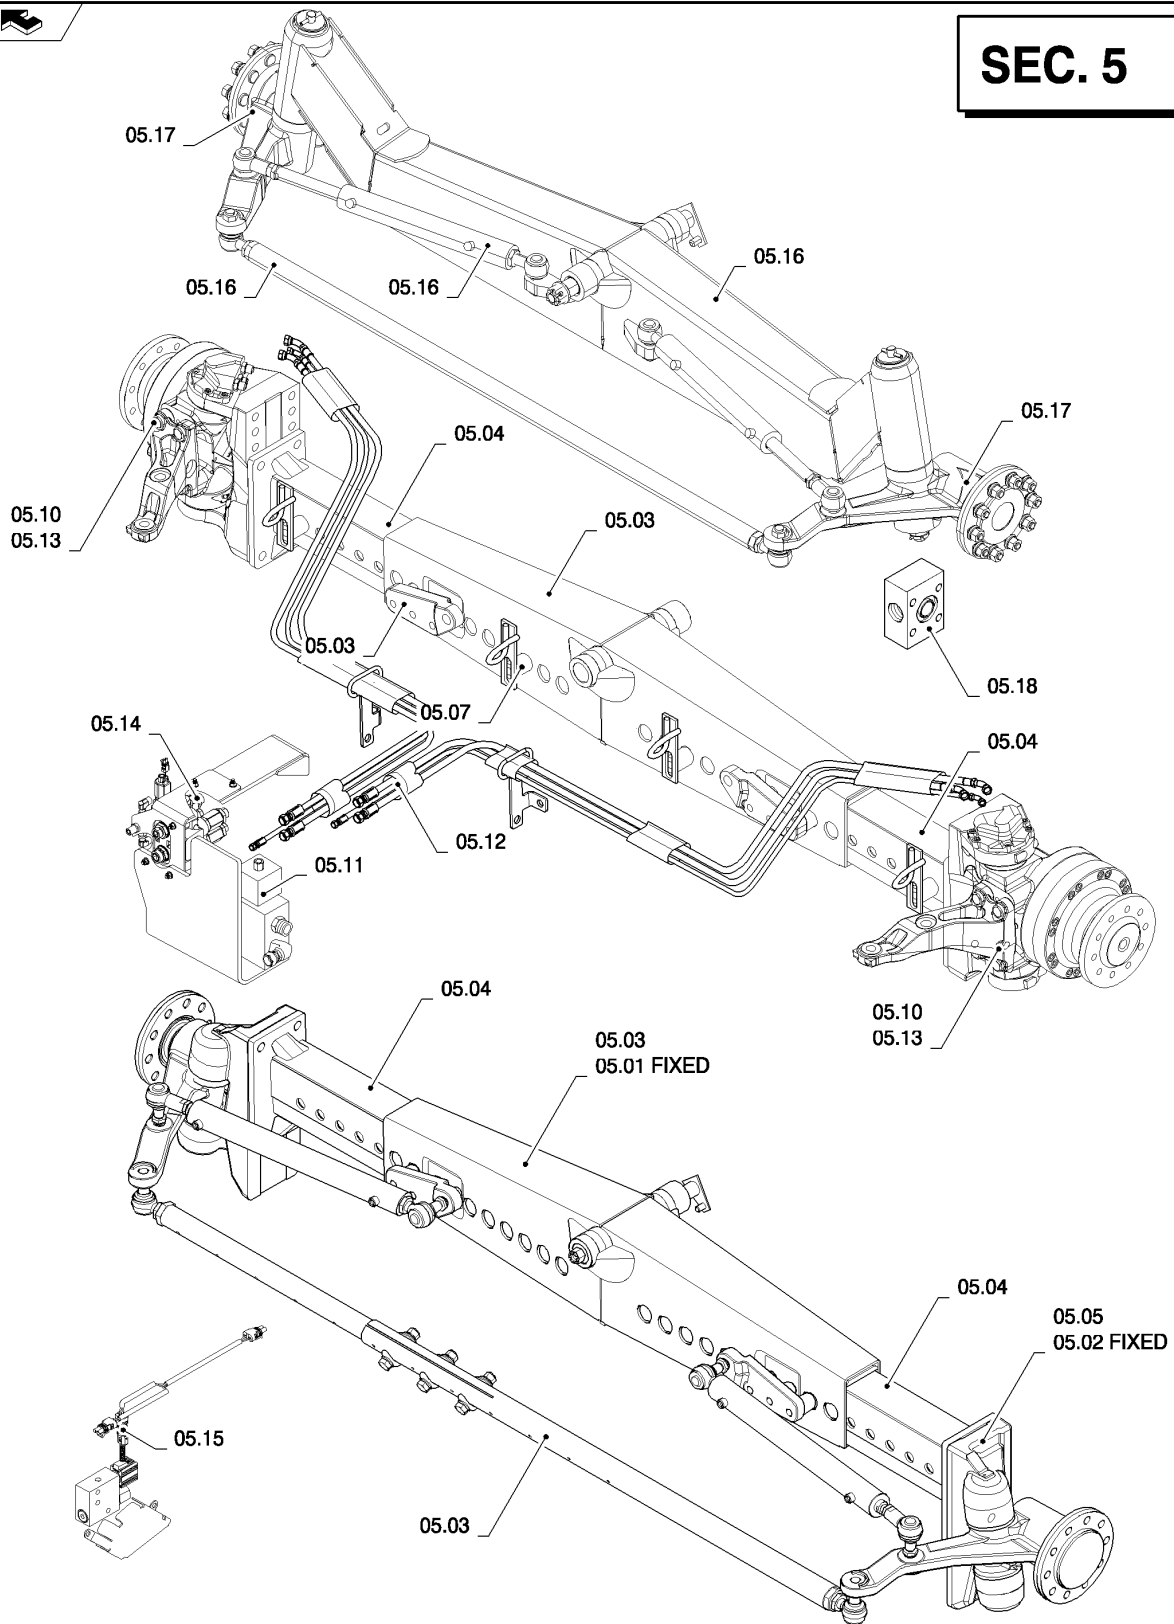

CX8080 COMBINE (9/06-)

04.07(01) DUAL WHEELS, FIXATION KIT, FOR NA ONLY

сылка	Номер детали	Кол-во	Описание
1	336945	20	NUT, M22 x 1.5, CI 10,
2	87283501	10	SPACER,
3	87367550	20	BOLT,
4	87280385	2	SPACER,
5	87283521	2	STUD,

REAR AXLE

ESSIEU POSTÉRIEUR

EJE POSTERIOR

MANCANTE

ASSALE POSTERIORE

HINTERACHSE

PONTE TRASEIRO

ACHTERAS

SEC. 5