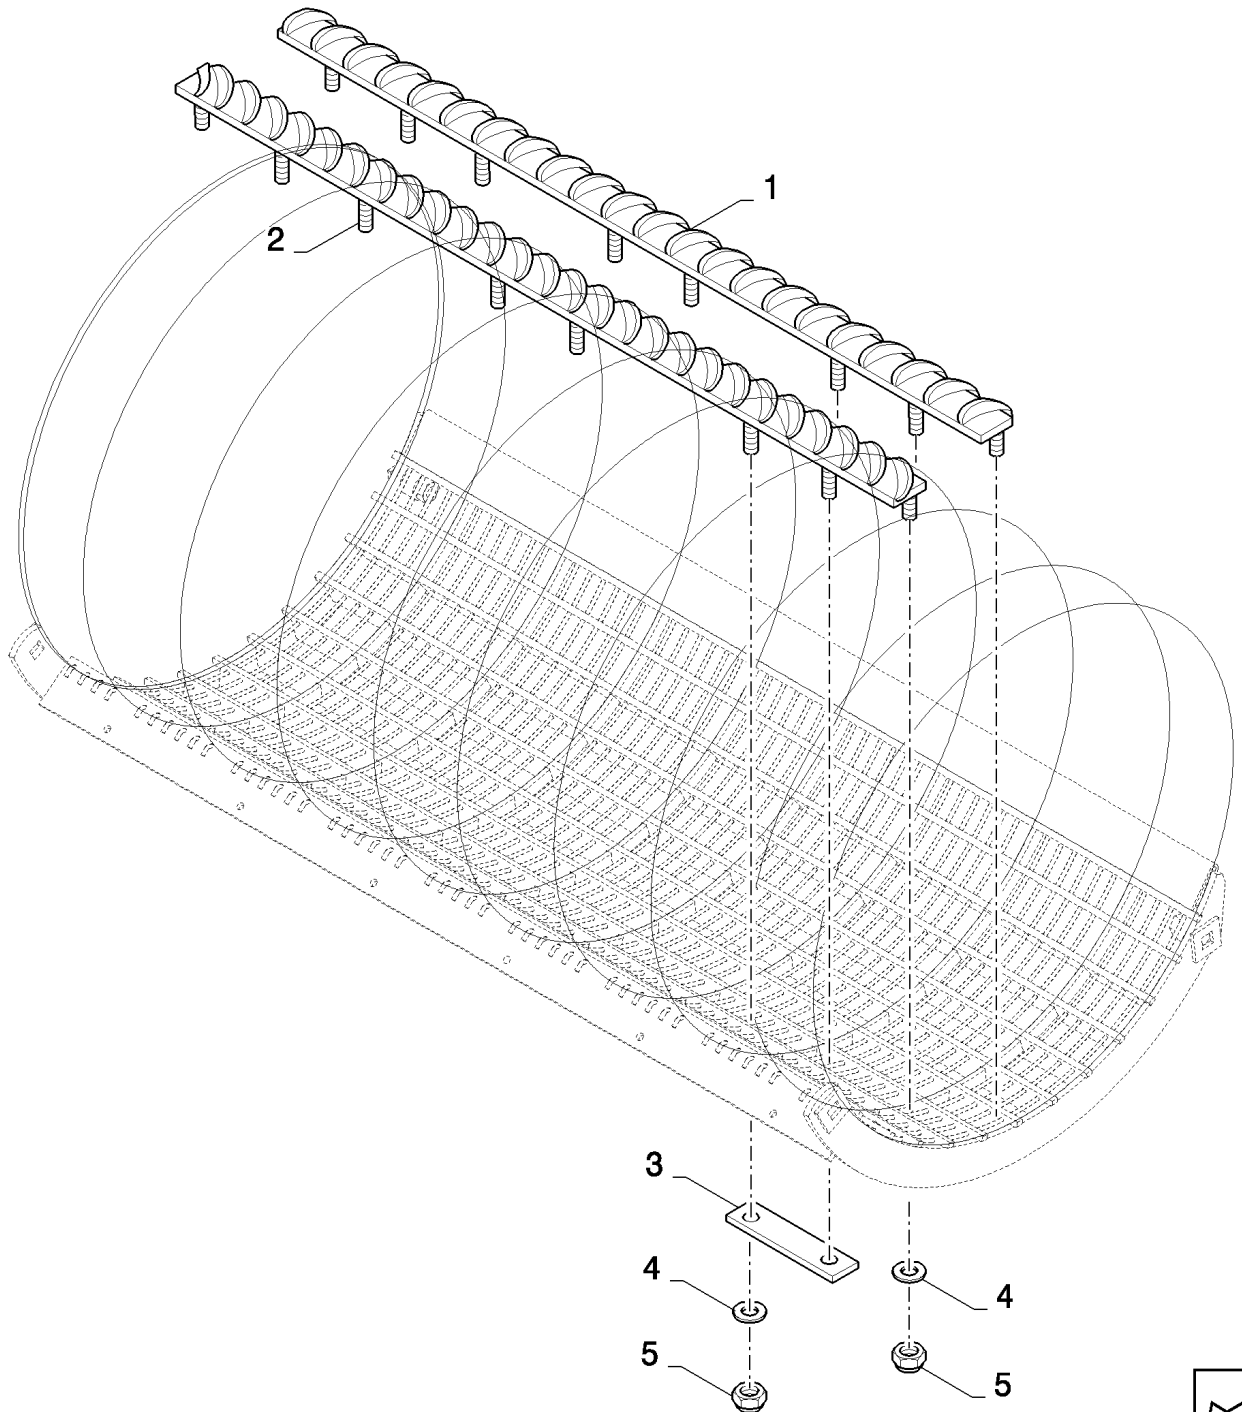

CX8080 COMBINE (9/06-)

18.84095829(01) DEAWNING SLATS - MODERATE CONCAVE

сылка	Номер детали	Кол-во	Описание
	84095829		DEAWNING SLATS,
1	84814227	1	DE AWNER,
2	84814223	1	DE AWNER,
3	9832998	6	PLATE, FIXING,
4	140041	16	WASHER, M8 x 28 x 3,
5	412250	16	NUT, LOCK, M8 x 1.25, CI 8,