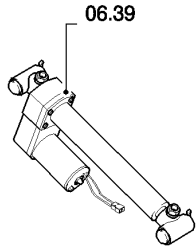

ELECTRICAL SYSTEM

SYSTÈME ELECTRIQUE

SISTEMA ELÉCTRICO

ELECTRISK SYSTEM

SISTEMA DI ELETTRICO

ELEKTRISCHES SYSTEME

SISTEMA ELÉCTRICA

ELEKTRISCH SYSTEME

SEC. 6

06.39