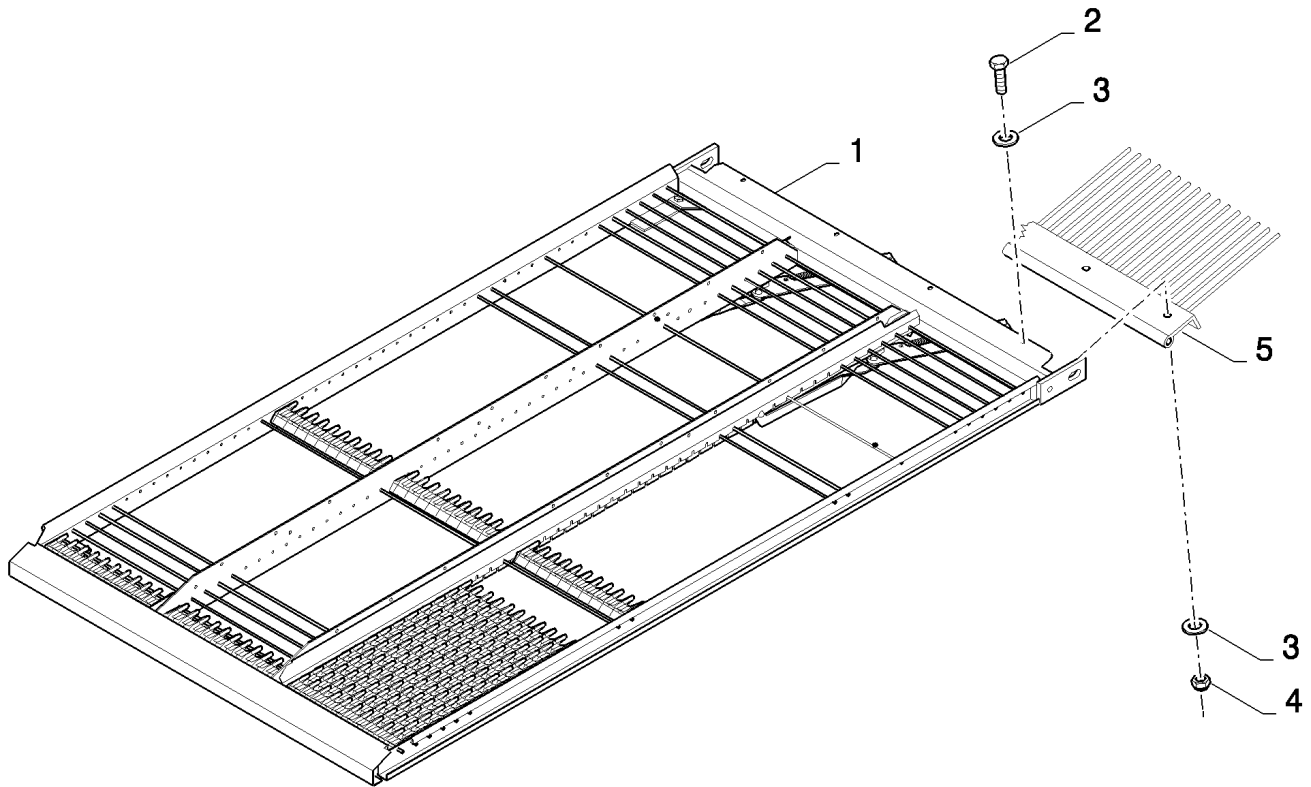

CX8080 COMBINE (9/06-)

18.84084324(02) CHAFFER CLOSZ 1 5/8"

CX8080 COMBINE (9/06-)

18.84084324(02) CHAFFER CLOSZ 1 5/8"

сылка	Номер детали	Кол-во	Описание
	84084324		DIA KIT, HARVESTER,
1	87109838	2	SIEVE, SIEVE
2	86508568	8	SCREW, Hex, M6 x 16, 8.8, SCREW
3	412653	16	WASHER, SPRING, Belleville, M6,
4	9706755	8	NUT, M6, CI 8, NUT
5	84100961	2	RAKE, RAKE