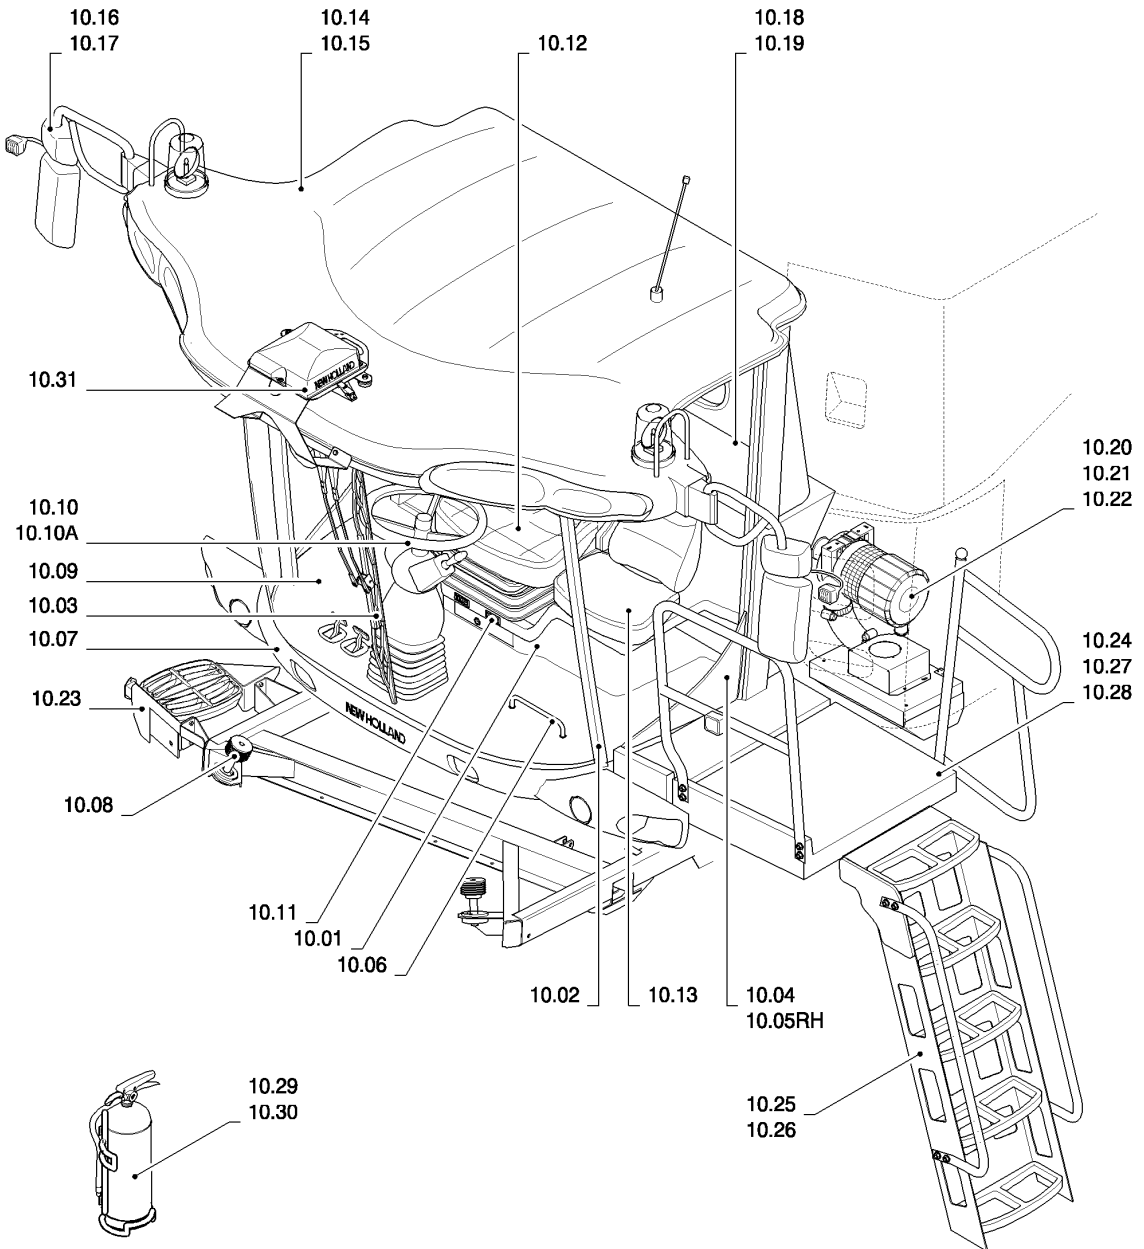

CABINE

SEC. 10

CX8080 COMBINE (9/06-)

10.000(01) SECTION LIST 10

сылка	Номер детали	Кол-во	Описание
-------	--------------	--------	----------

CX8080 COMBINE (9/06-)

10.01(01) INSTRUMENTS IN CAB

сылка	Номер детали	Кол-во	Описание
1	86629542	4	NUT, LOCK, M8 x 1.25, CI 8,
2	140041	4	WASHER, M8 x 28 x 3, , BSN C547
2	86639313	4	WASHER, M8 x 20 x 1.6, , ASN D548
3	87011216	4	SEAL, RUBBER,
4	322358	4	WASHER, SPRING, Belleville, M8,
5	9706690	4	NUT, M8, CI 8,