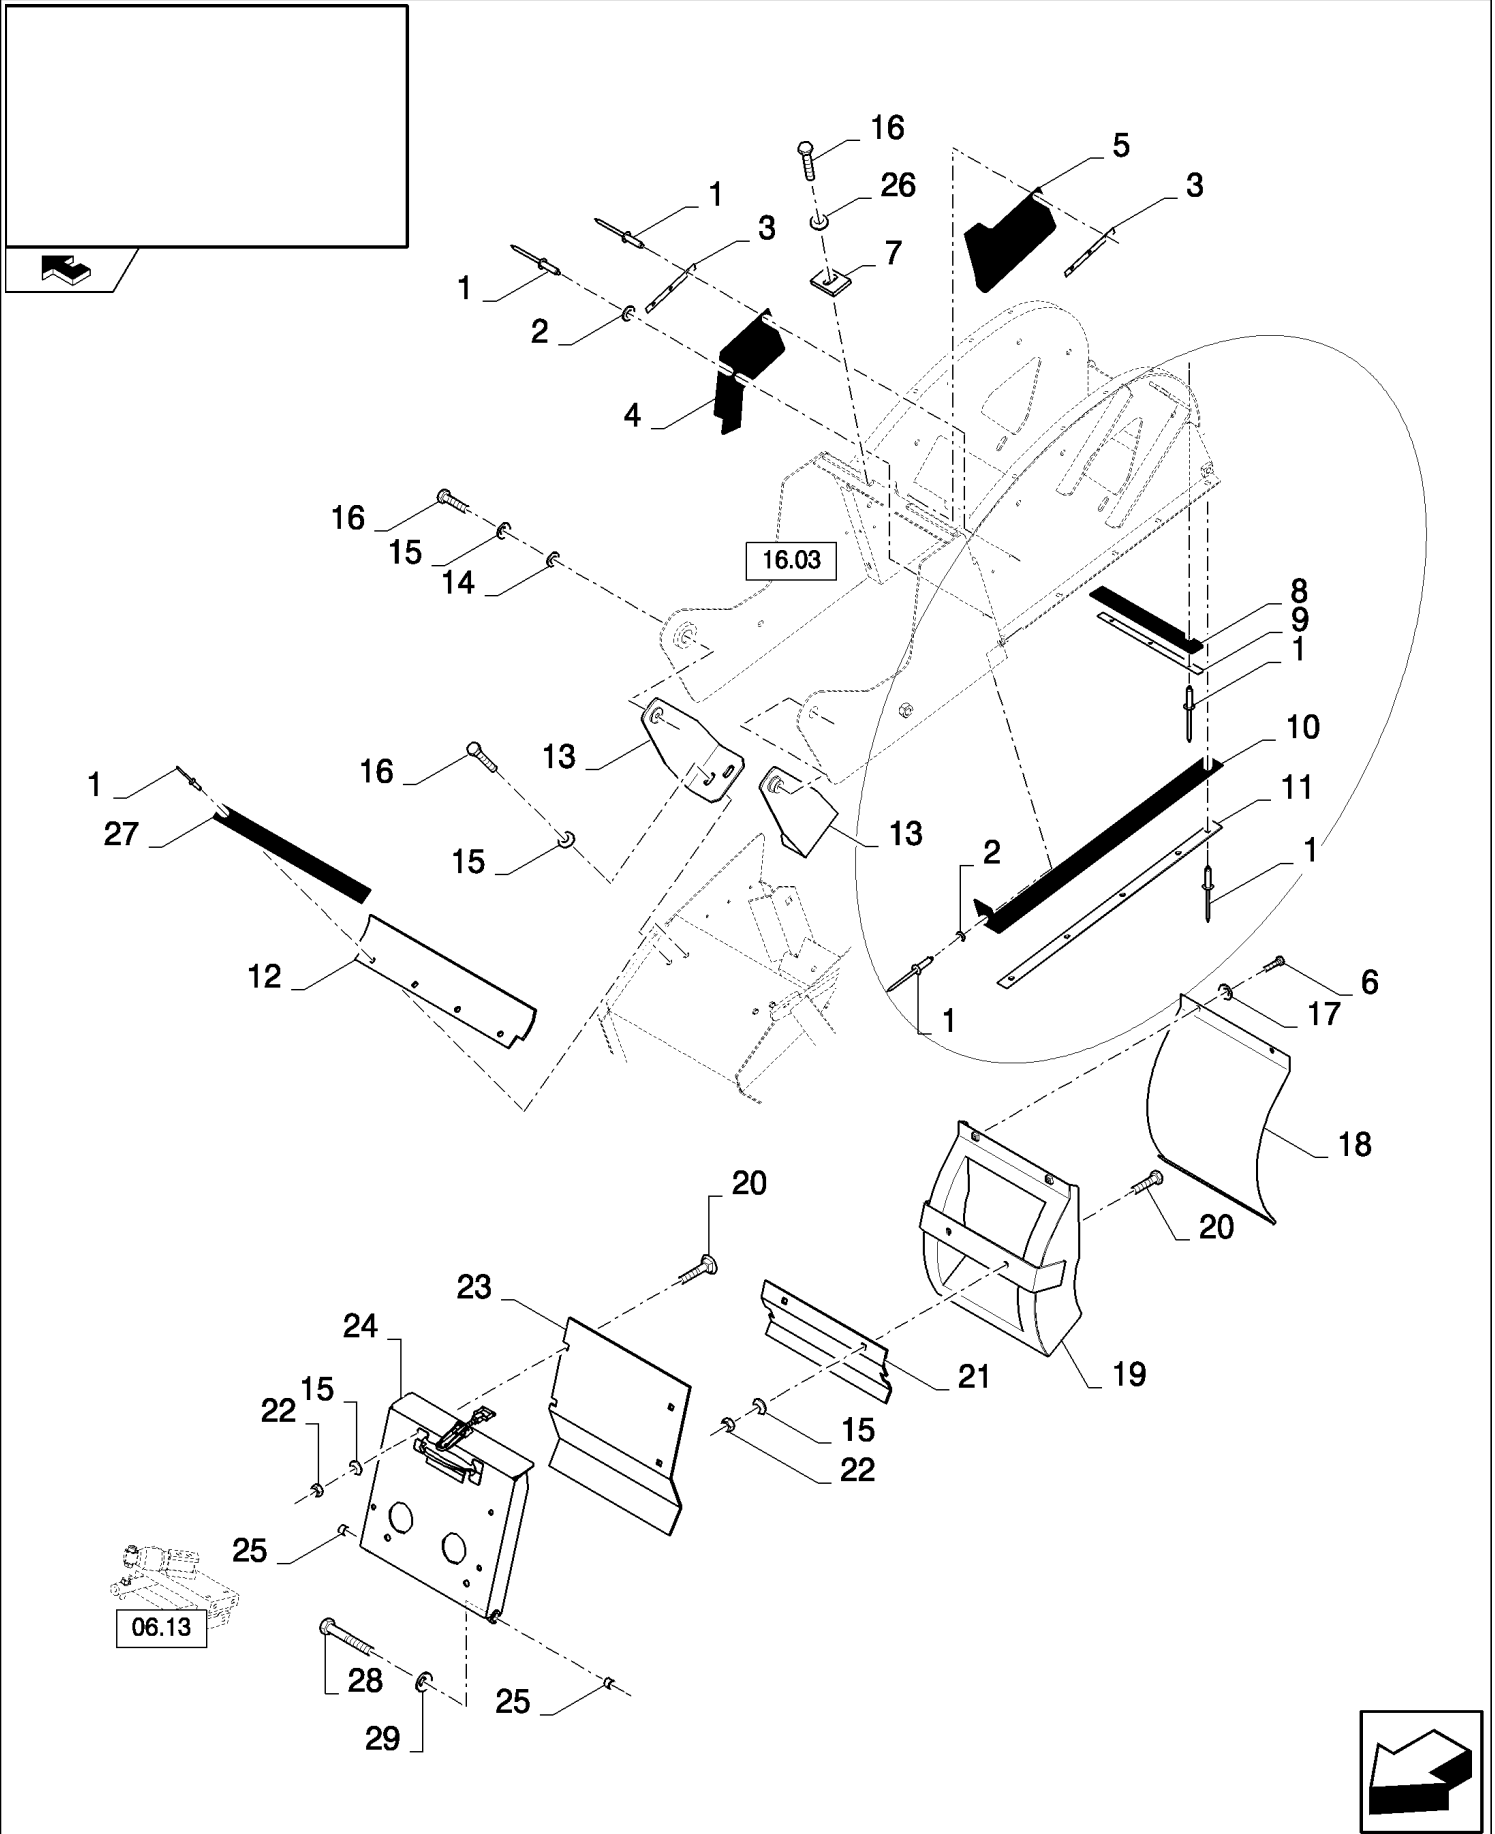

CX8080 COMBINE (9/06-)

16.03(01) GRAIN ELEVATOR

сылка	Номер детали	Кол-во	Описание
-------	--------------	--------	----------

33	86629542	1	NUT, LOCK, M8 x 1.25, CI 8,
34	9706755	6	NUT, M6, CI 8,

CX8080 COMBINE (9/06-)