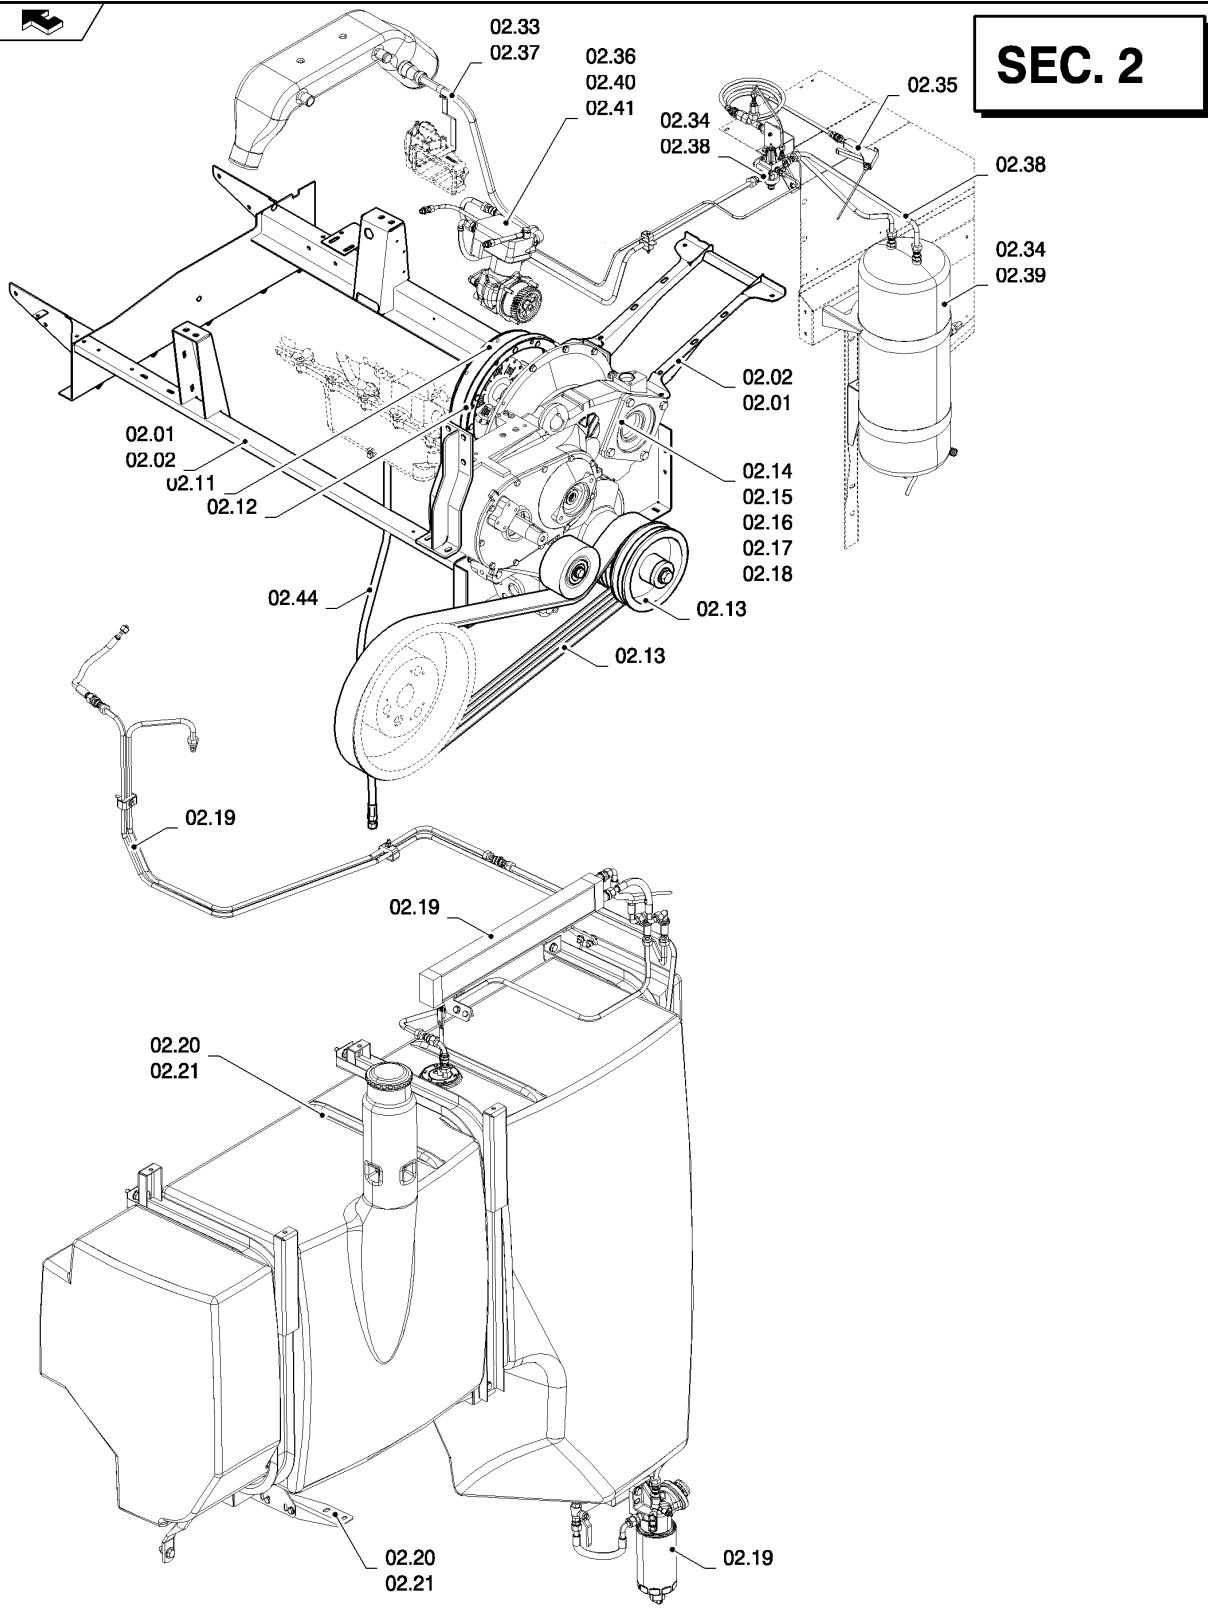

ENGINE EQUIPMENT

EQUIPEMENT MOTEUR

EQUIPO MOTOR

MOTORUDSTYR

EQUIPAGGIAMENTO MOTORE

MOTORAUSRÜSTUNG

EQUIPAMENTO DO MOTOR

MOTORUITRUSTING