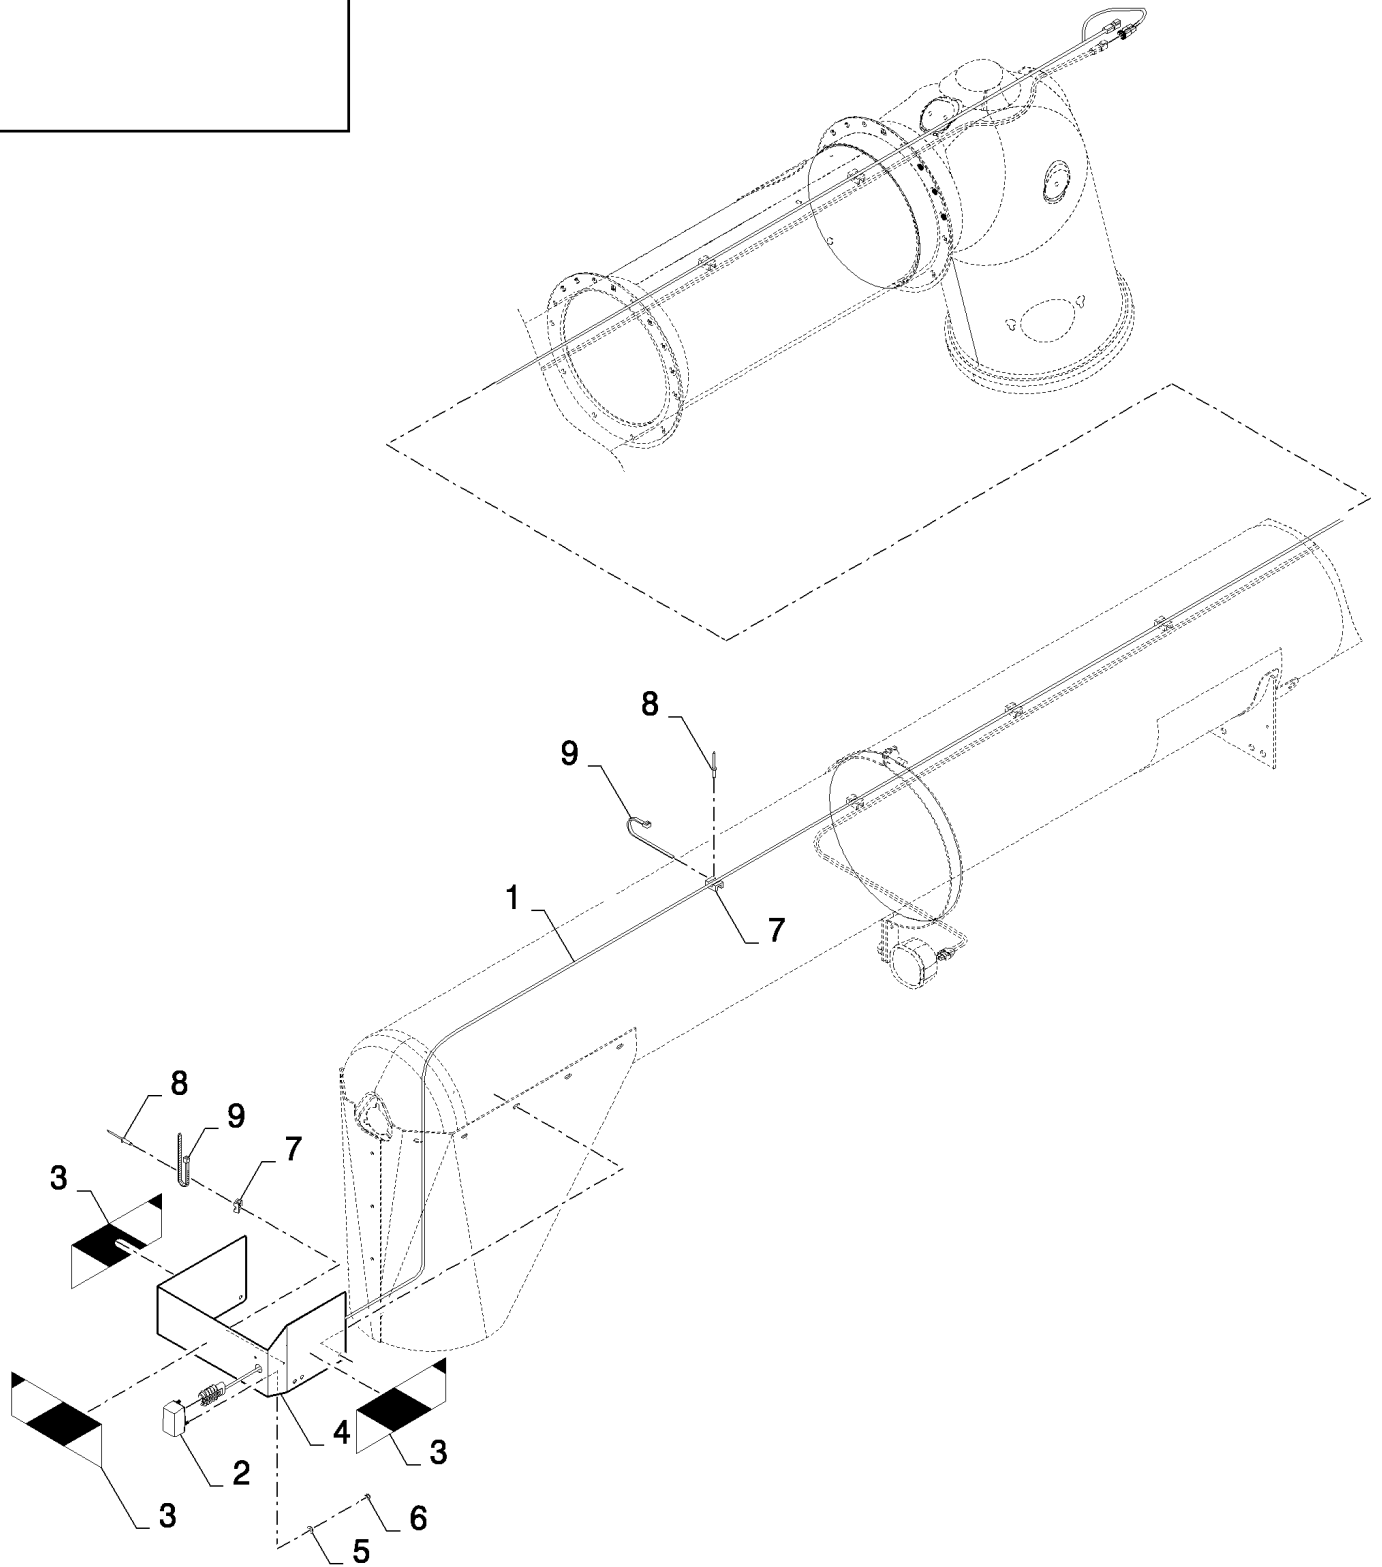

CX8080 COMBINE (9/06-)

18.84110612(01) TRACKS - STEEL AND RUBBER PLATES 1000 MM

сылка	Номер детали	Кол-во	Описание
-------	--------------	--------	----------

	84110612		DIA KIT, HARVESTER,
1	84800351	2	PAD, RUBBER, (6 to 10)
2	84800352	74	PAD, RUBBER, (5, 7 to 10)
3	84800349	304	SCREW,
4	84800350	304	NUT,
5	84800415	74	SHOE,
6	84800416	2	BLADE,
7	84800413	76	PAD, RUBBER,
8	84800414	76	PAD, RUBBER,
9	86509246	456	NUT, M16, CI 8,
10	86511326	456	WASHER, M16 x 30 x 3,