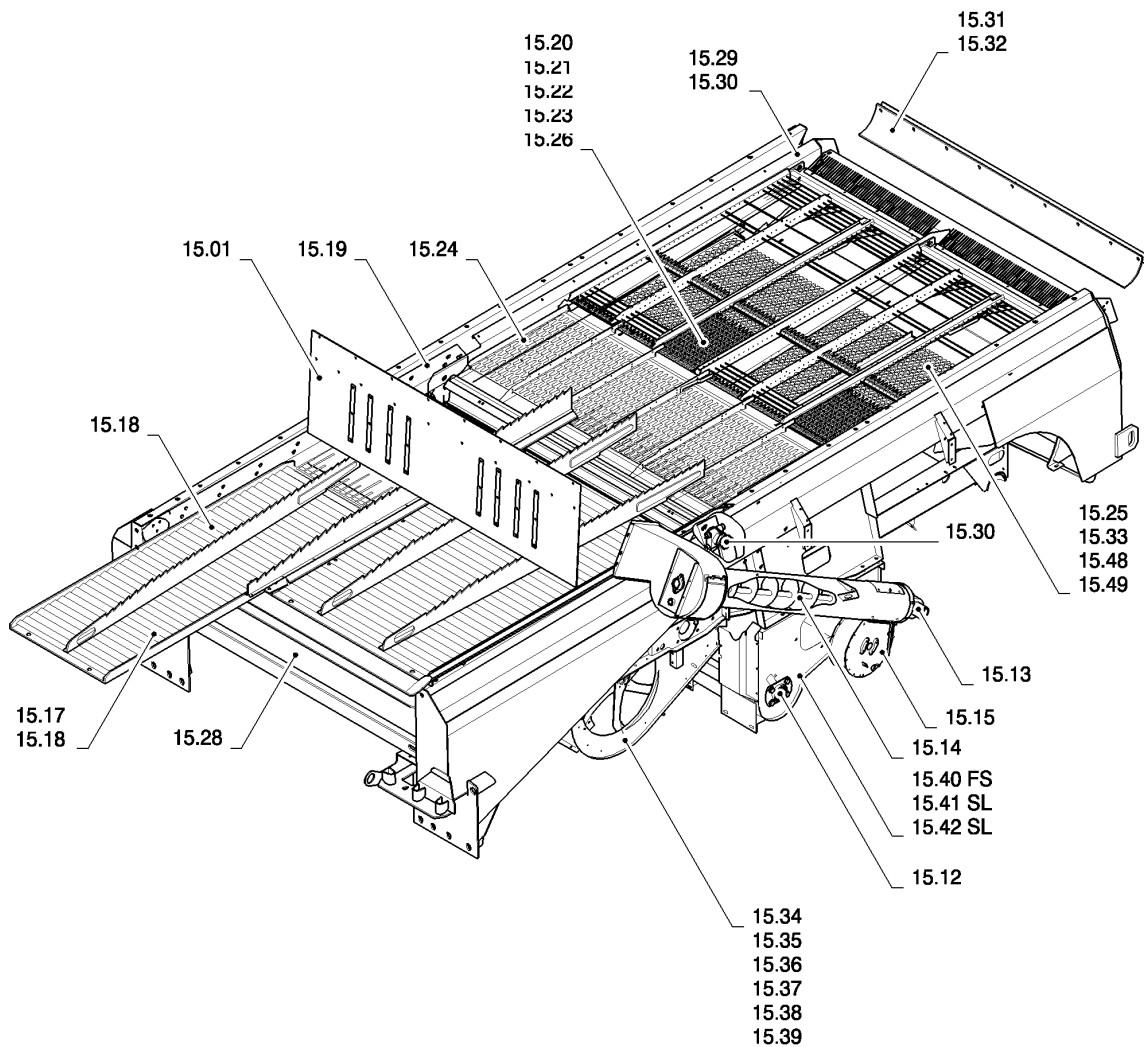

CX8080 COMBINE (9/06-)

14.32(01) CONCAVE REMOVAL KIT

сылка	Номер детали	Кол-во	Описание
1	918027	2	SPRING,
2	84439752	2	SHAFT,
3	84056709	2	KNOB,
4	84443945	1	DISC,
5	84814924	4	WASHER,
6	84439730	1	GUIDE,
7	84439723	1	GUIDE,
8	84443947	1	DISC,
9	120092	2	SCREW, Hex, M16 x 70, 8.8,
10	412066	4	NUT, LOCK, M16 x 2, CI 8,
11	378245	2	WASHER, M12,
12	84807411	2	NUT, Thin, M10 x 1.5, CI 04,
13	130043	2	PIN, LOCK, M4 x 26, Slotted,
14	130007	2	PIN, SPLIT (COTTER), M4 x 25,

CLEANING
PULITURA

NETTOYAGE
REINIGUNG

LIMPIEZA
LIMPEZA

RENSNING
REINIGING

SEC. 15