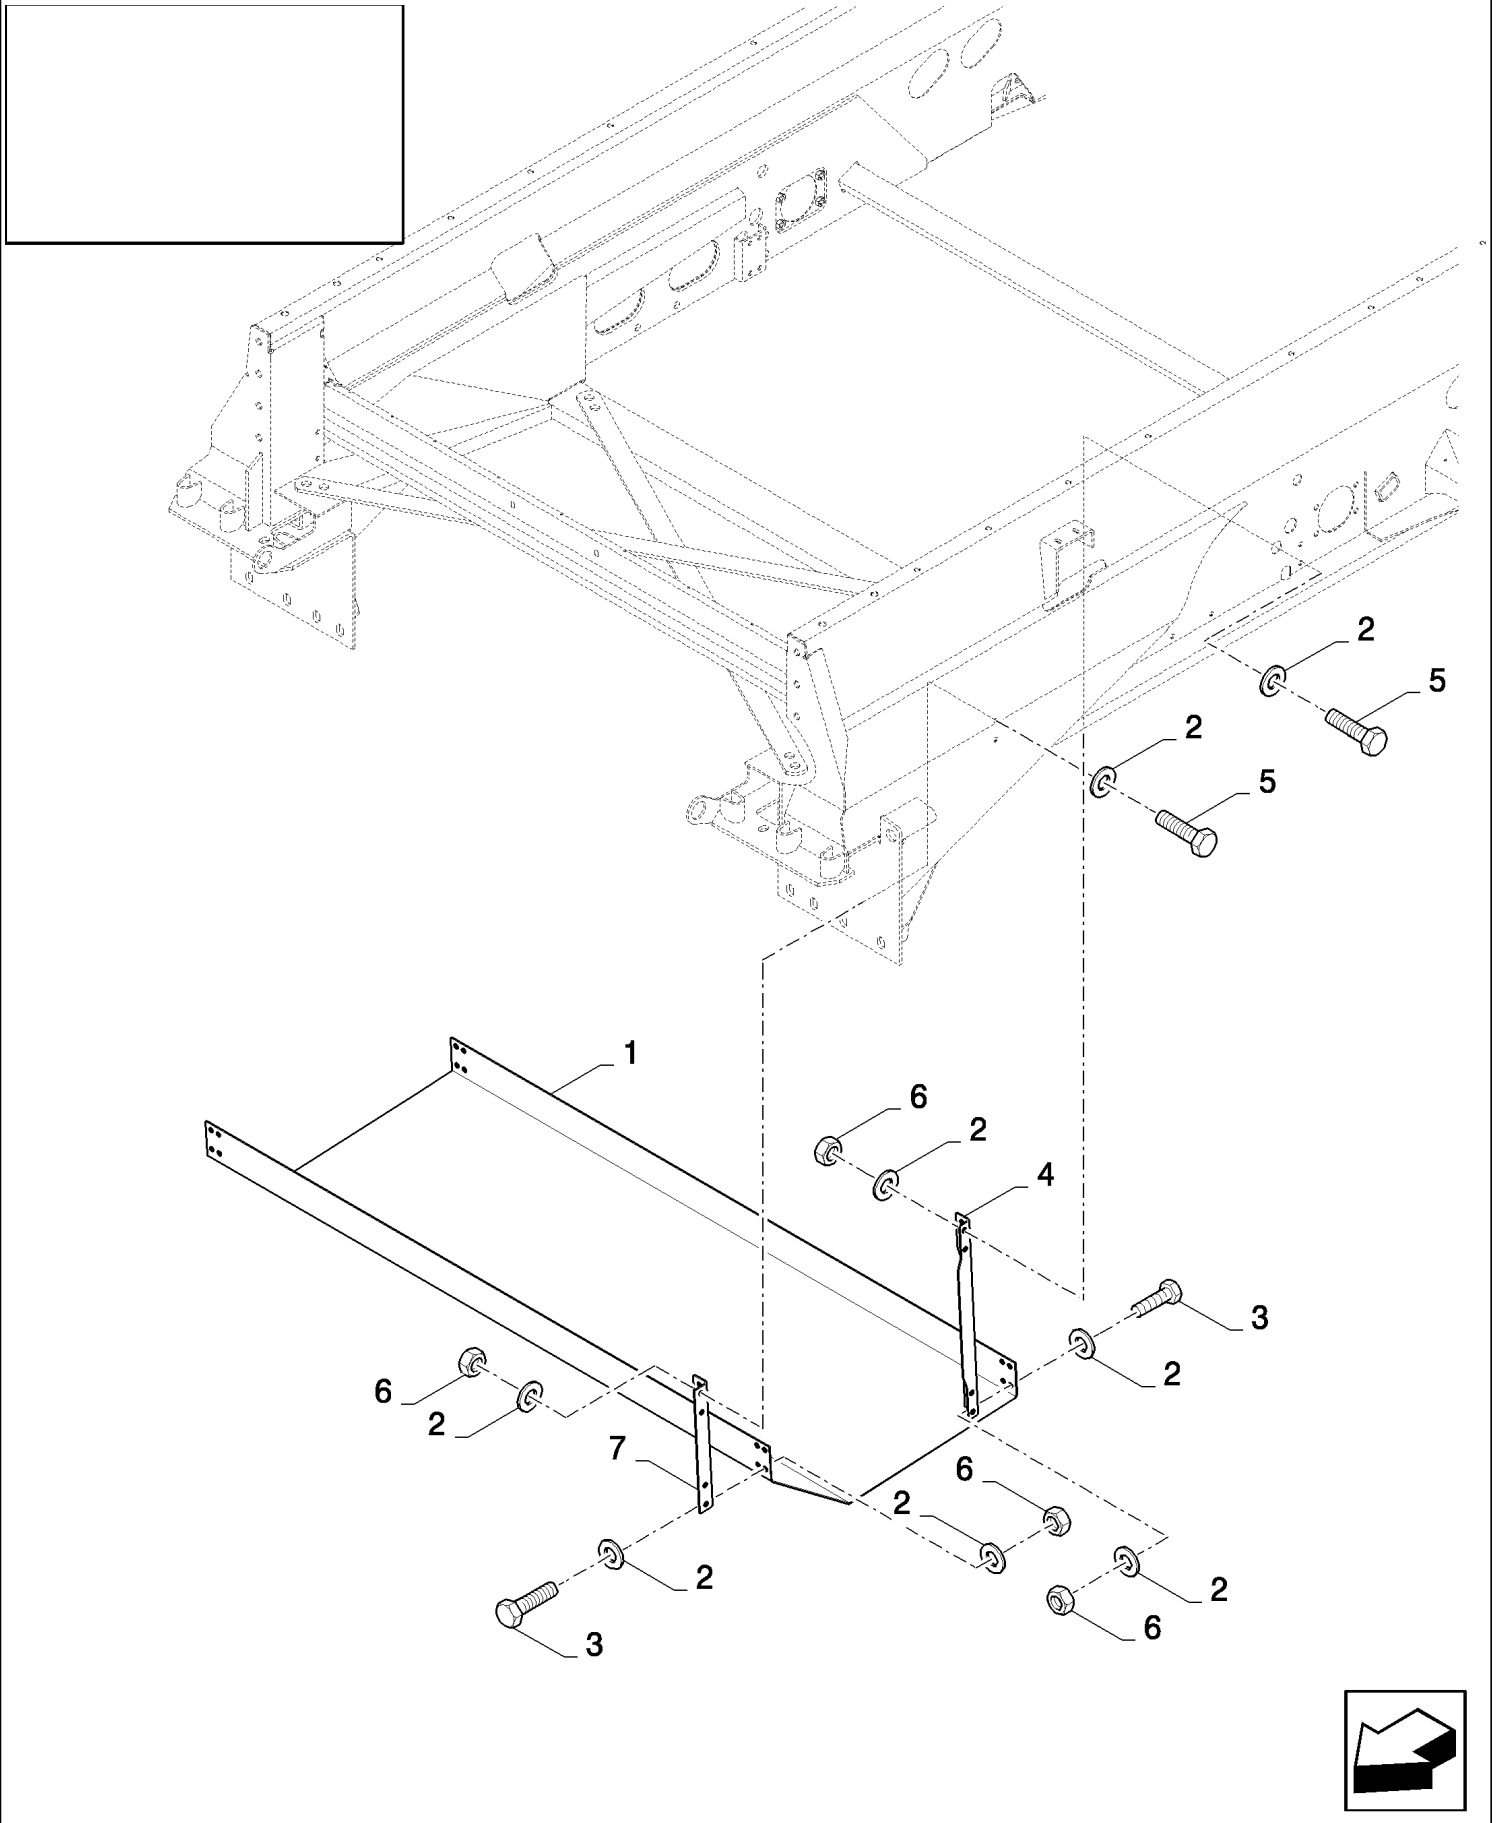

CX8080 COMBINE (9/06-)

18.84050399(01) FAN BOTTOM SHIELD - FIXED SHOE

сылка	Номер детали	Кол-во	Описание
	84050399		FAN BOTTOM SHIELD,
1	84334295	1	PLATE, PLATE
2	140045	30	WASHER, SPRING, Belleville, M10,
3	43139	8	SCREW, Hex, M10 x 25, 8.8, Full Thd, SCREW
4	84022683	2	SUPPORT, SUPPORT
5	43140	8	BOLT, Hex, M10 x 30, 8.8, Full Thd,
6	100016	14	NUT, M10, CI 8,
7	84334243	2	SUPPORT,