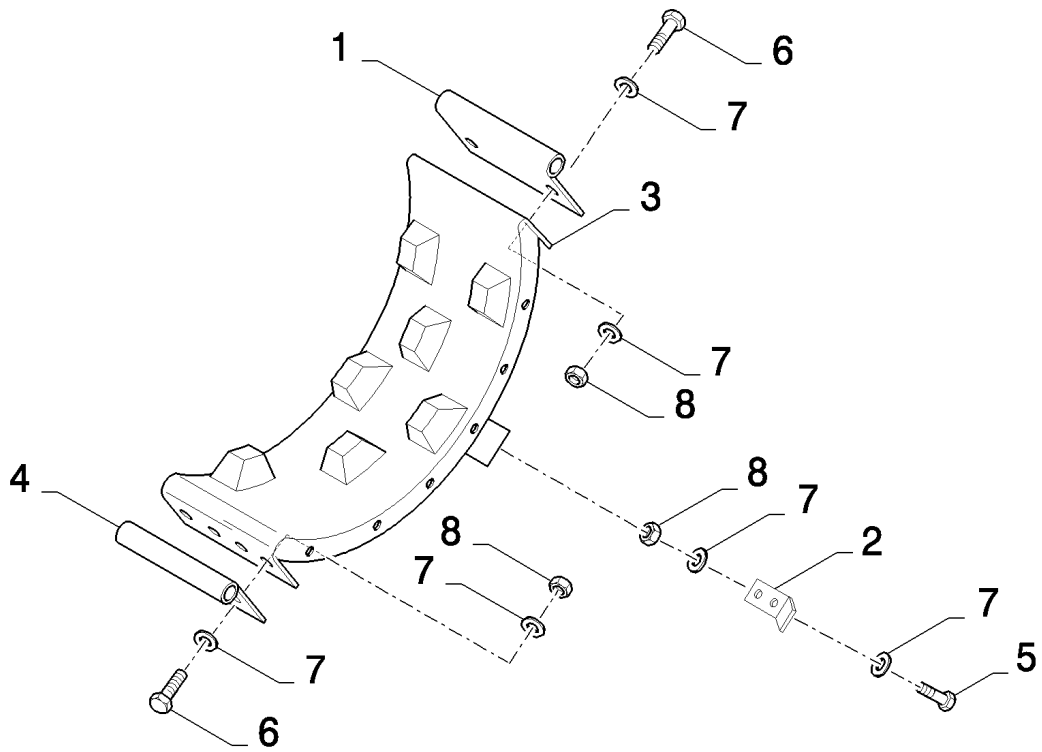

CX8080 COMBINE (9/06-)

18.84067682(01) SMOOTH ROTO RETHRESHING PLATES

сылка	Номер детали	Кол-во	Описание
	84067682		DIA KIT, HARVESTER,
1	428700	1	PLATE, ADJUSTING,
2	455652	2	BRACKET,
3	84074826	1	COVER,
4	747606	1	PLATE, ADJUSTING,
5	120100	4	BOLT, Hex, M6 x 20, 8.8,
6	86508568	4	SCREW, Hex, M6 x 16, 8.8,
7	412649	16	WASHER, SPRING, Belleville, M6,
8	9706755	8	NUT, M6, CI 8,