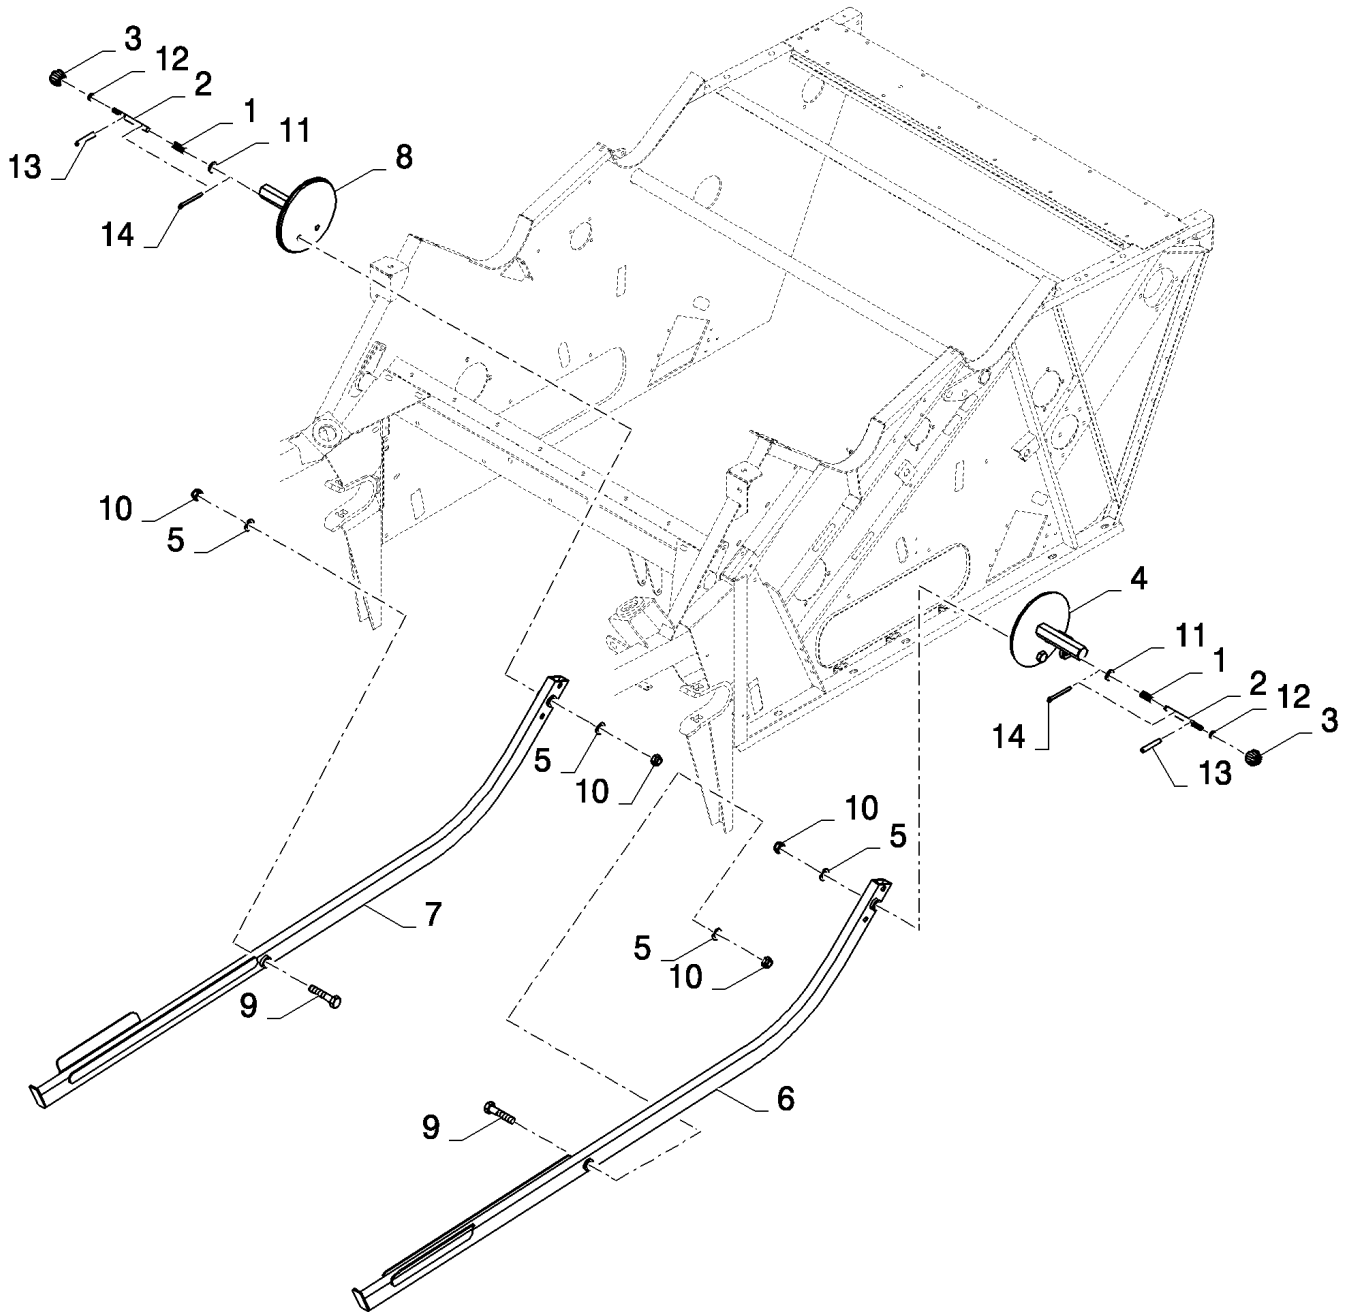

CX8080 COMBINE (9/06-)

18.84084324(02) CHAFFER CLOSZ 1 5/8"

CX8080 COMBINE (9/06-)

18.84084324(02) CHAFFER CLOSZ 1 5/8"

сылка	Номер детали	Кол-во	Описание
	84084324		DIA KIT, HARVESTER,
1	87109838	2	SIEVE, SIEVE
2	86508568	8	SCREW, Hex, M6 x 16, 8.8, SCREW
3	412653	16	WASHER, SPRING, Belleville, M6,
4	9706755	8	NUT, M6, CI 8, NUT
5	84100961	2	RAKE, RAKE