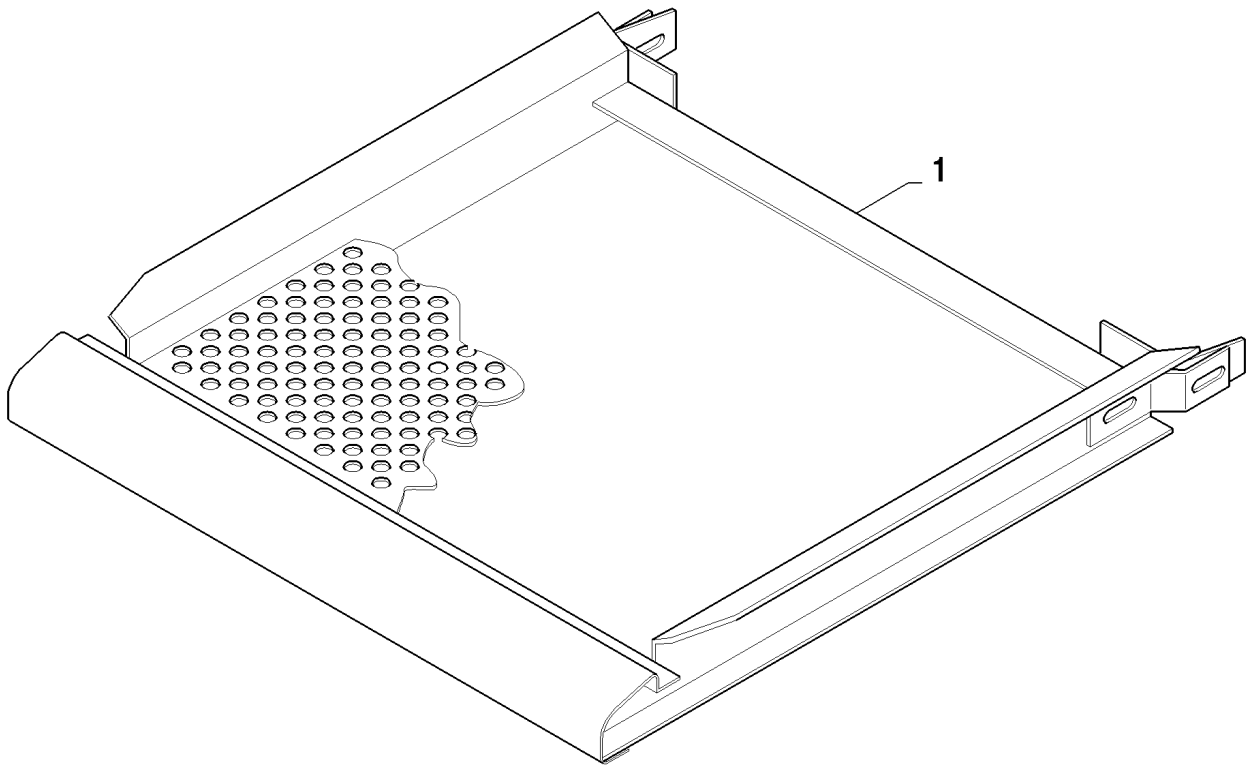

CX8080 COMBINE (9/06-)

15.25(01) INTERCHANGEABLE LOWER SIEVE, FRAME, BLANK-D=16MM,D=18MM

CX8080 COMBINE (9/06-)

15.25(01) INTERCHANGEABLE LOWER SIEVE, FRAME, BLANK-D=16MM,D=18MM

сылка	Номер детали	Кол-во	Описание
1	740819	2	FRAME, Blank, FOR CX8060, CX8070, CX8080, CX8090 ONLY
1	740778	1	FRAME, Blank, FOR CX8030, CX8040, CX8050 ONLY
1	9500737	2	SIEVE, D=16MM, FOR CX8060, CX8070, CX8080, CX8090 ONLY
1	9500735	1	SIEVE, D=16MM, FOR CX8030, CX8040, CX8050 ONLY
1	9500738	2	SIEVE, D=18MM, FOR CX8060, CX8070, CX8080, CX8090 ONLY
1	9500736	1	SIEVE, D=18MM, FOR CX8030, CX8040, CX8050 ONLY