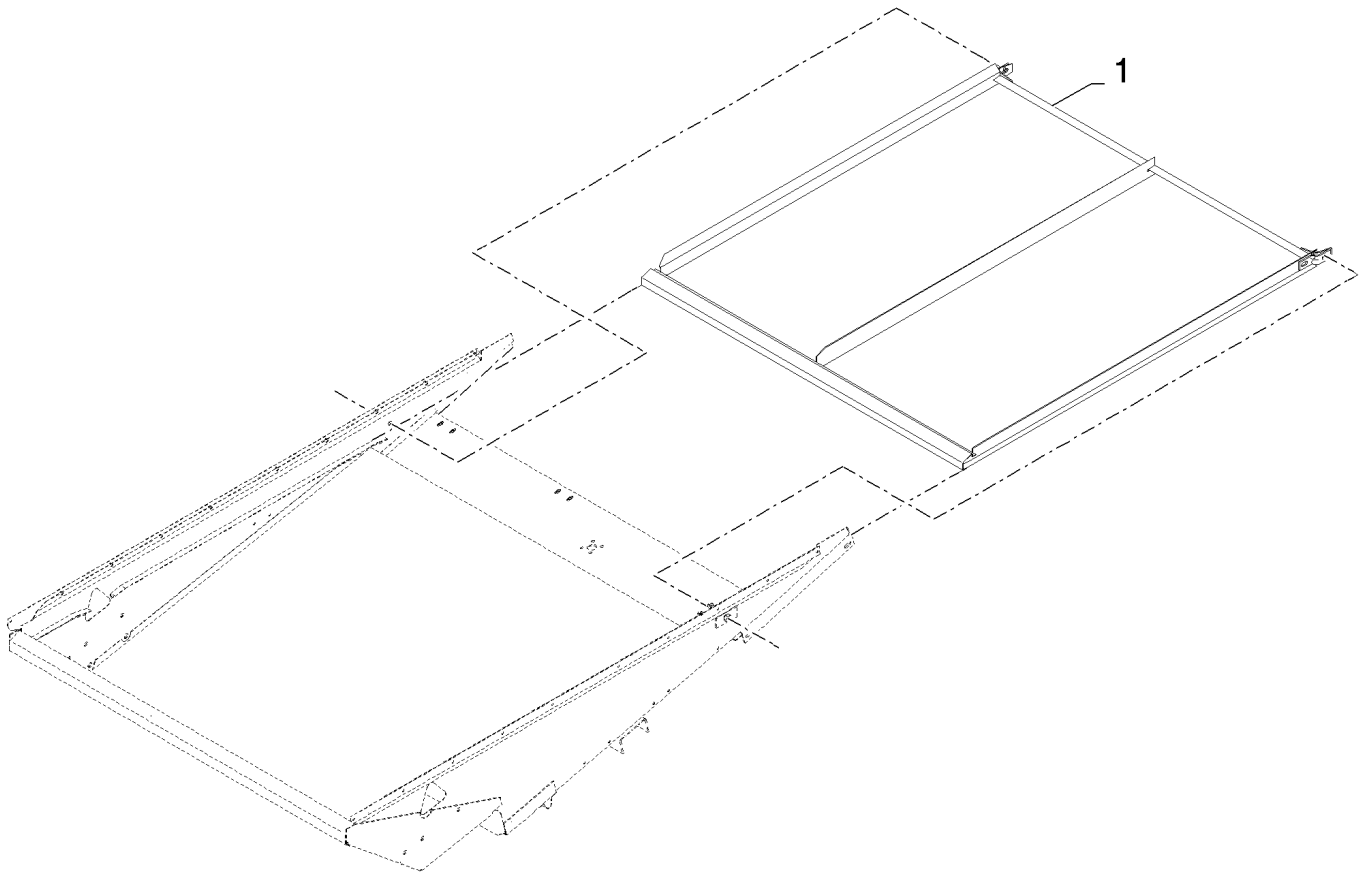

CX8080 COMBINE (9/06-)

18.80742135(01) ROUND HOLE SIEVE FRAME