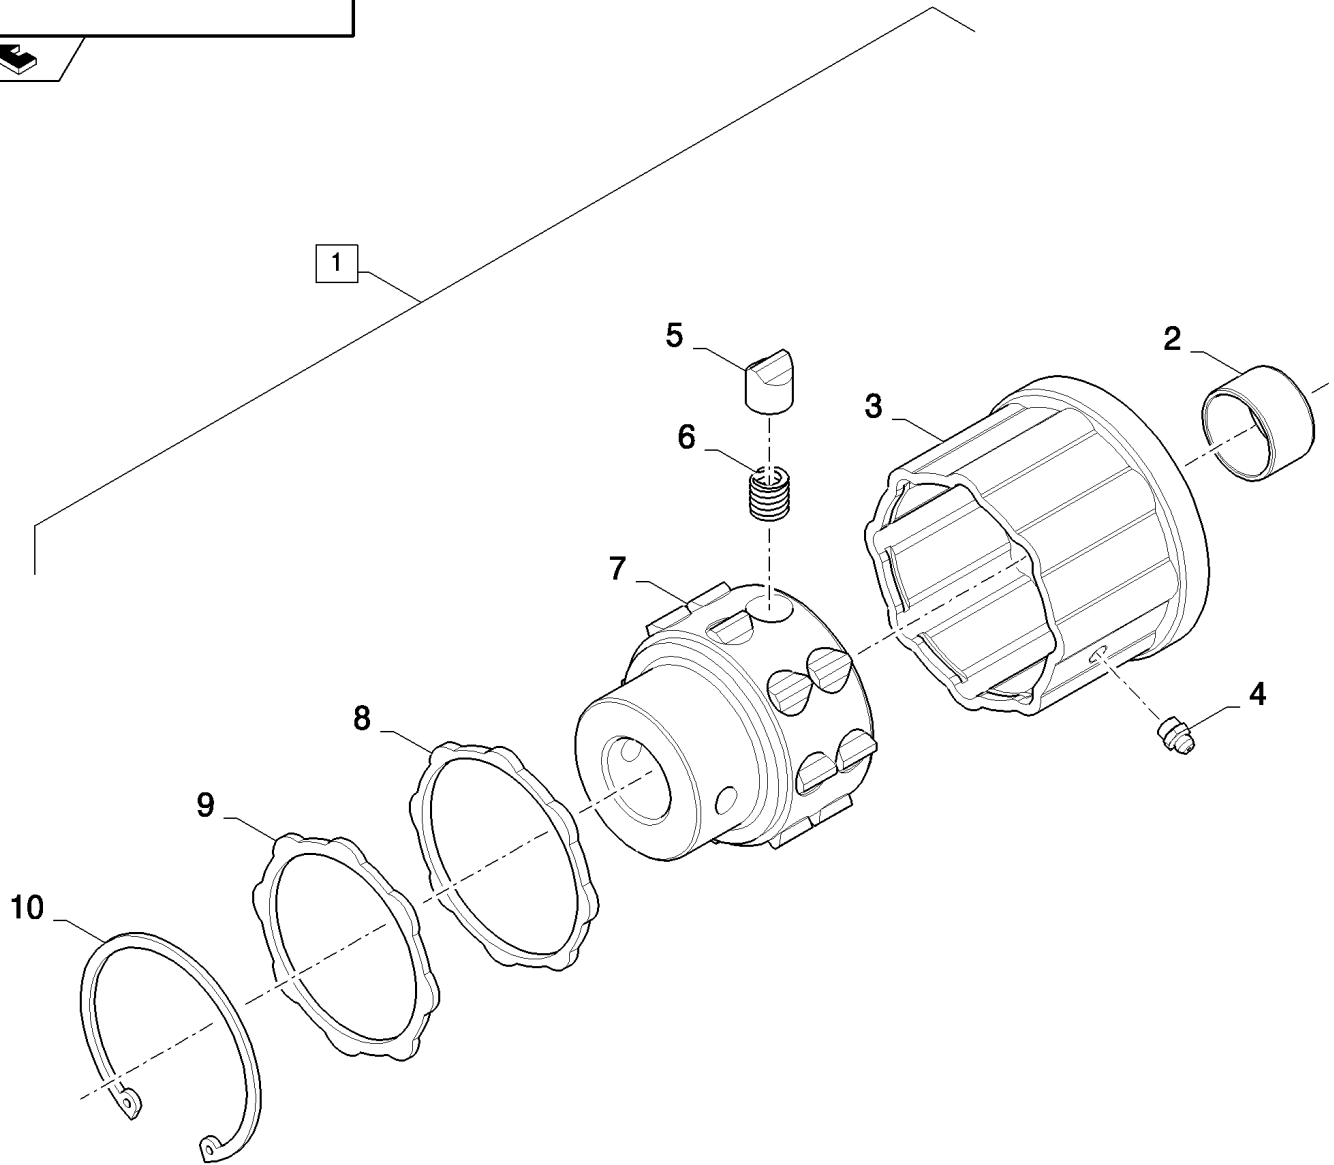

16.28(01) CLUTCH

CX8080 COMBINE (9/06-)

16.28(01) CLUTCH

сылка	Номер детали	Кол-во	Описание
1	84442561	1	CLUTCH, (2 to 10)
2	210077	1	SLEEVE,
3	84447390	1	HOUSING,
4	84447449	1	NIPPLE, LUBE,
5	386509	16	CAM,
6	386510	16	SPRING,
7	84447383	1	HUB,
8	84447415	1	RING,
9	418509	1	RING,
10	80300633	1	RING, SNAP,