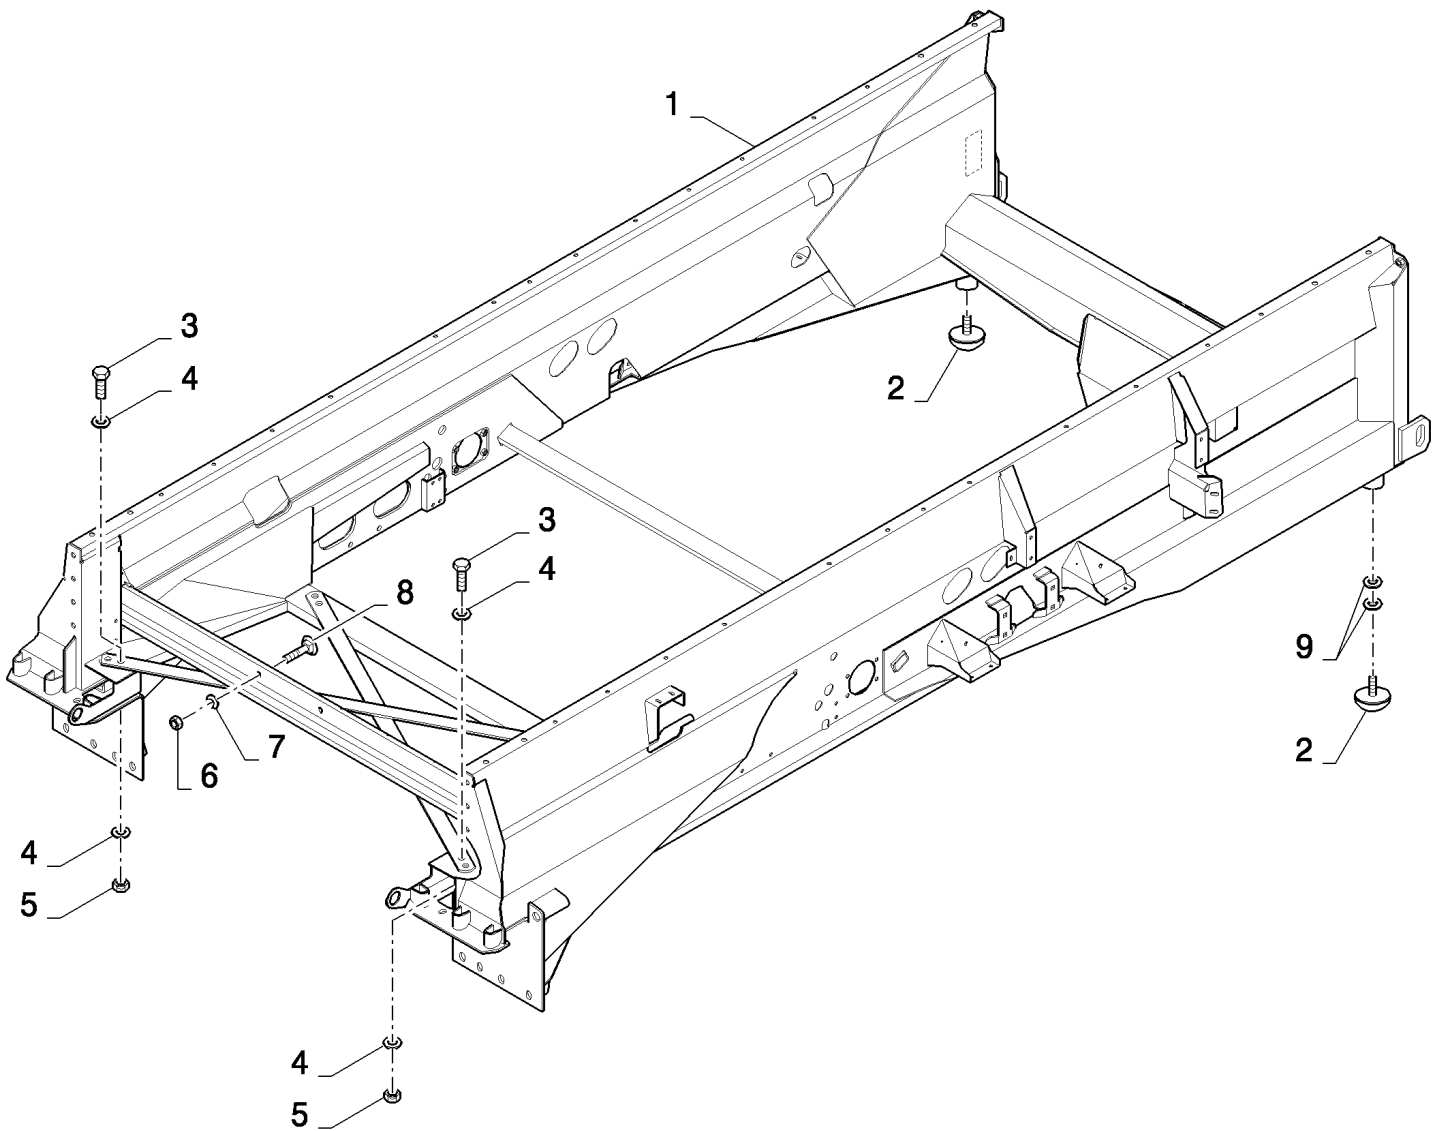

CX8080 COMBINE (9/06-)

12.05(01) LOWER FRAME, FIXED SHOE

сылка	Номер детали	Кол-во	Описание
1	84076242	1	FRAME, , FOR CX8060, CX8070, CX8080, CX8090 ONLY
1	84076243	1	FRAME, , FOR CX8030, CX8040, CX8050 ONLY
2	190029	2	INSULATOR BLOCK,
3	43168	4	BOLT, Hex, M16 x 40, 8.8,
4	394631	8	WASHER, 16MM
5	100020	4	NUT, M16, CI 8,
6	89706690	2	NUT, M8, CI 8,
7	322358	2	WASHER, SPRING, Belleville, M8,
8	86507486	2	BOLT, CARRIAGE, Short NK, M8 x 20, CI8.8, Full Thd,
9	9801096	AR	WASHER,