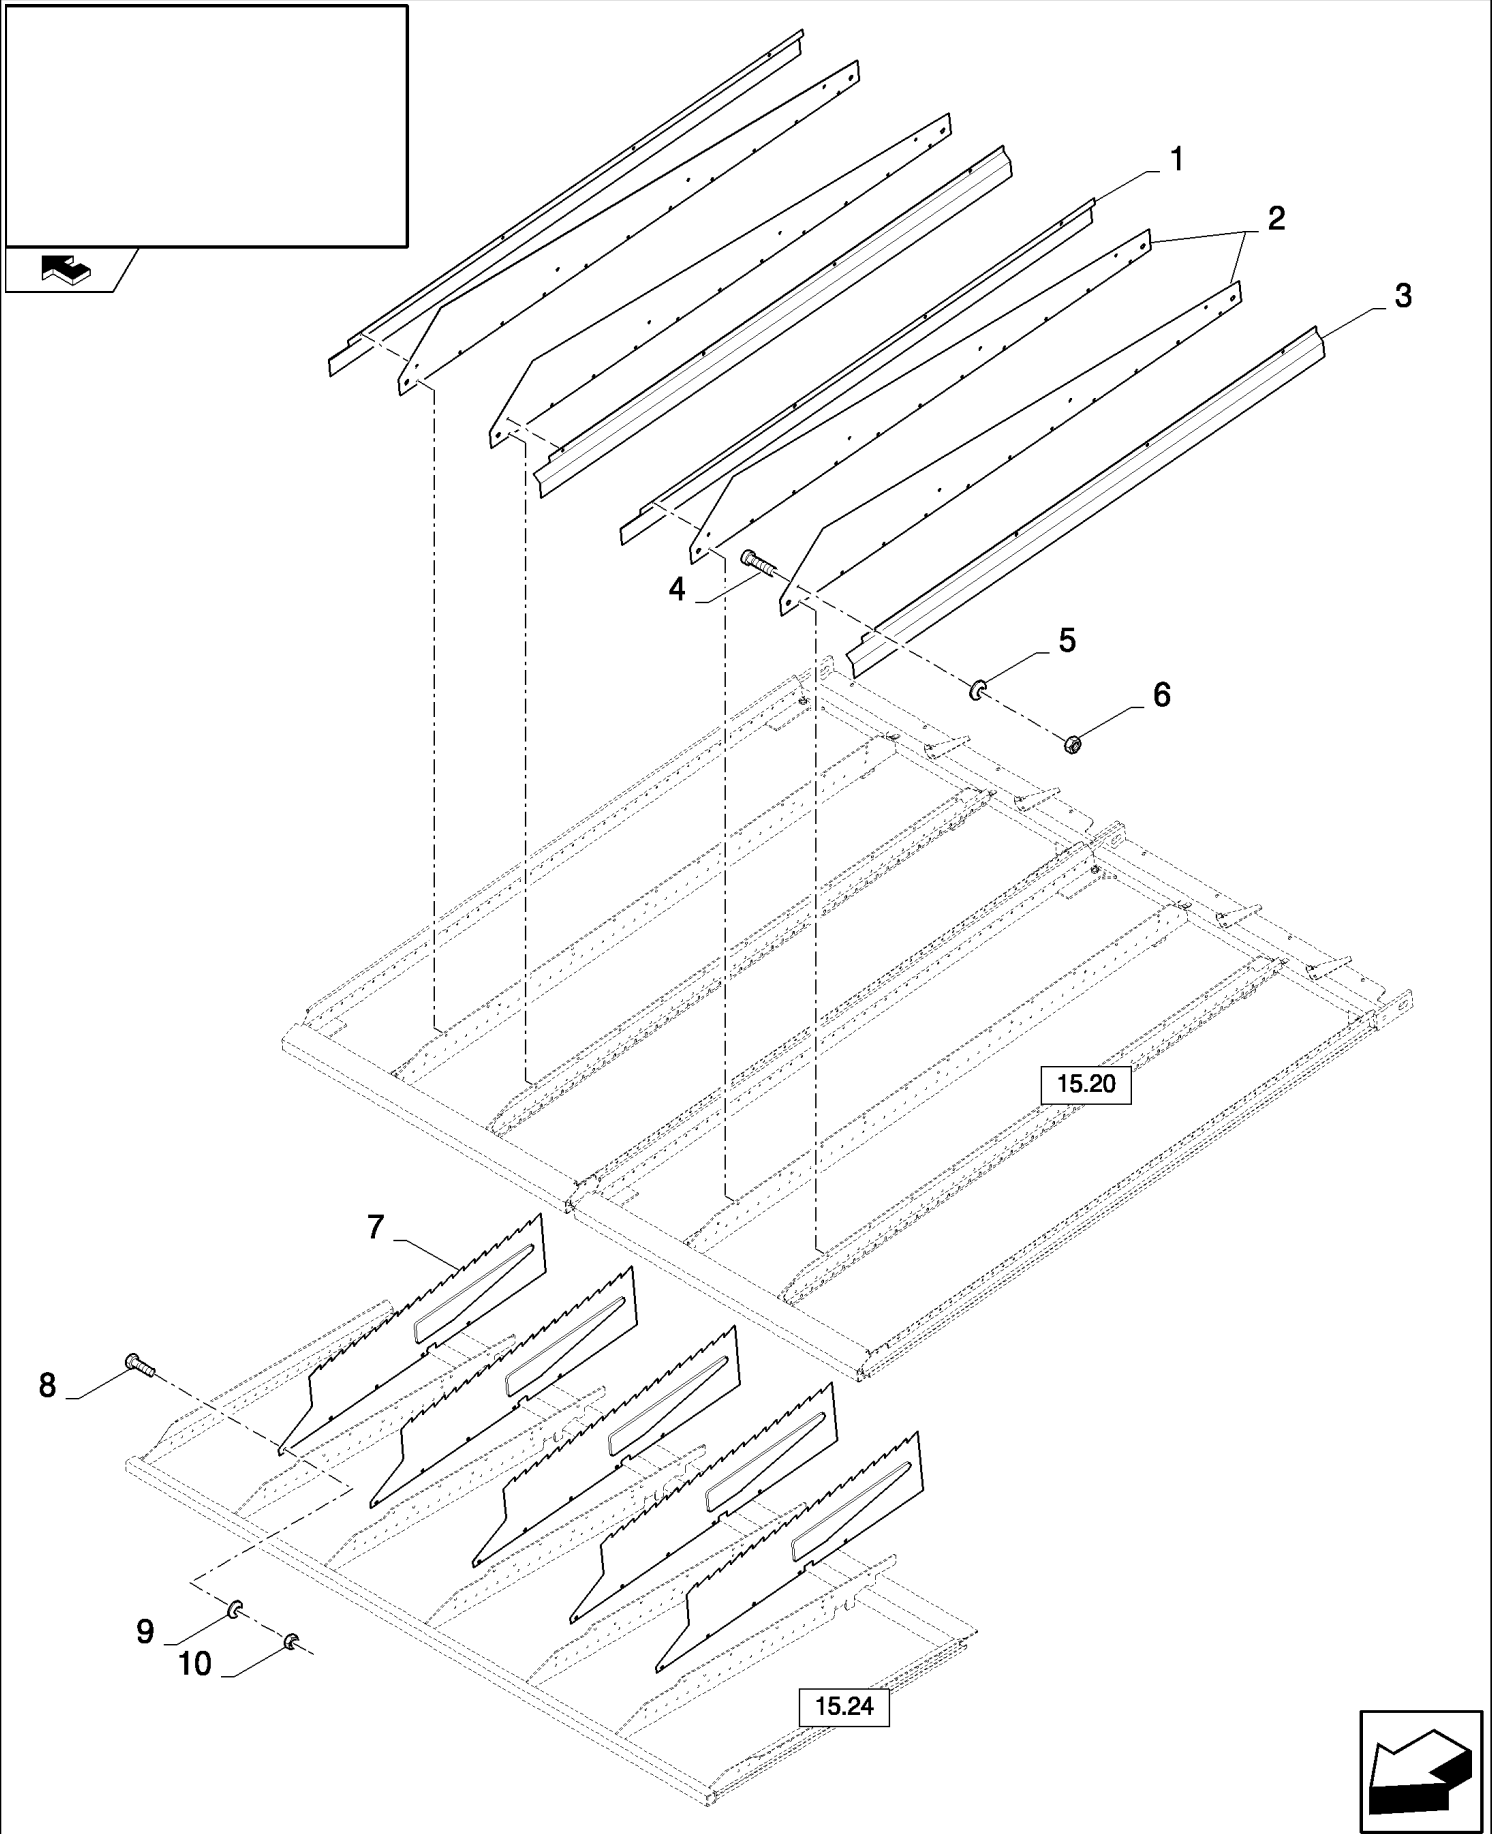

15.26(01) EXTENDED DIVIDERS

CX8080 COMBINE (9/06-)

15.26(01) EXTENDED DIVIDERS

сылка	Номер детали	Кол-во	Описание
1	9506996	2	PLATE, , FOR CX8060, CX8070, CX8080, CX8090 ONLY
1	89506790	1	PLATE, , FOR CX8030, CX8040, CX8050 ONLY
2	922731	4	DIVIDER,
3	9506997	2	PLATE, , FOR CX8060, CX8070, CX8080, CX8090 ONLY
3	9506535	1	PLATE, , FOR CX8030, CX8040, CX8050 ONLY
4	86585706	AR	SCREW, Cross Pan Hd, M4 x 10,
5	322355	AR	WASHER, Belleville, M4,
6	100012	AR	NUT, M4, CI 8,
7	84432300	5	DIVIDER, , FOR CX8060, CX8070, CX8080, CX8090 ONLY
7	84432300	4	DIVIDER, , FOR CX8030, CX8040, CX8050 ONLY
8	300806	AR	SCREW, Hex, M5 x 10, 8.8, Full Thd,
9	322356	AR	WASHER, 5MM
10	86508813	AR	NUT, M5, CI 8,