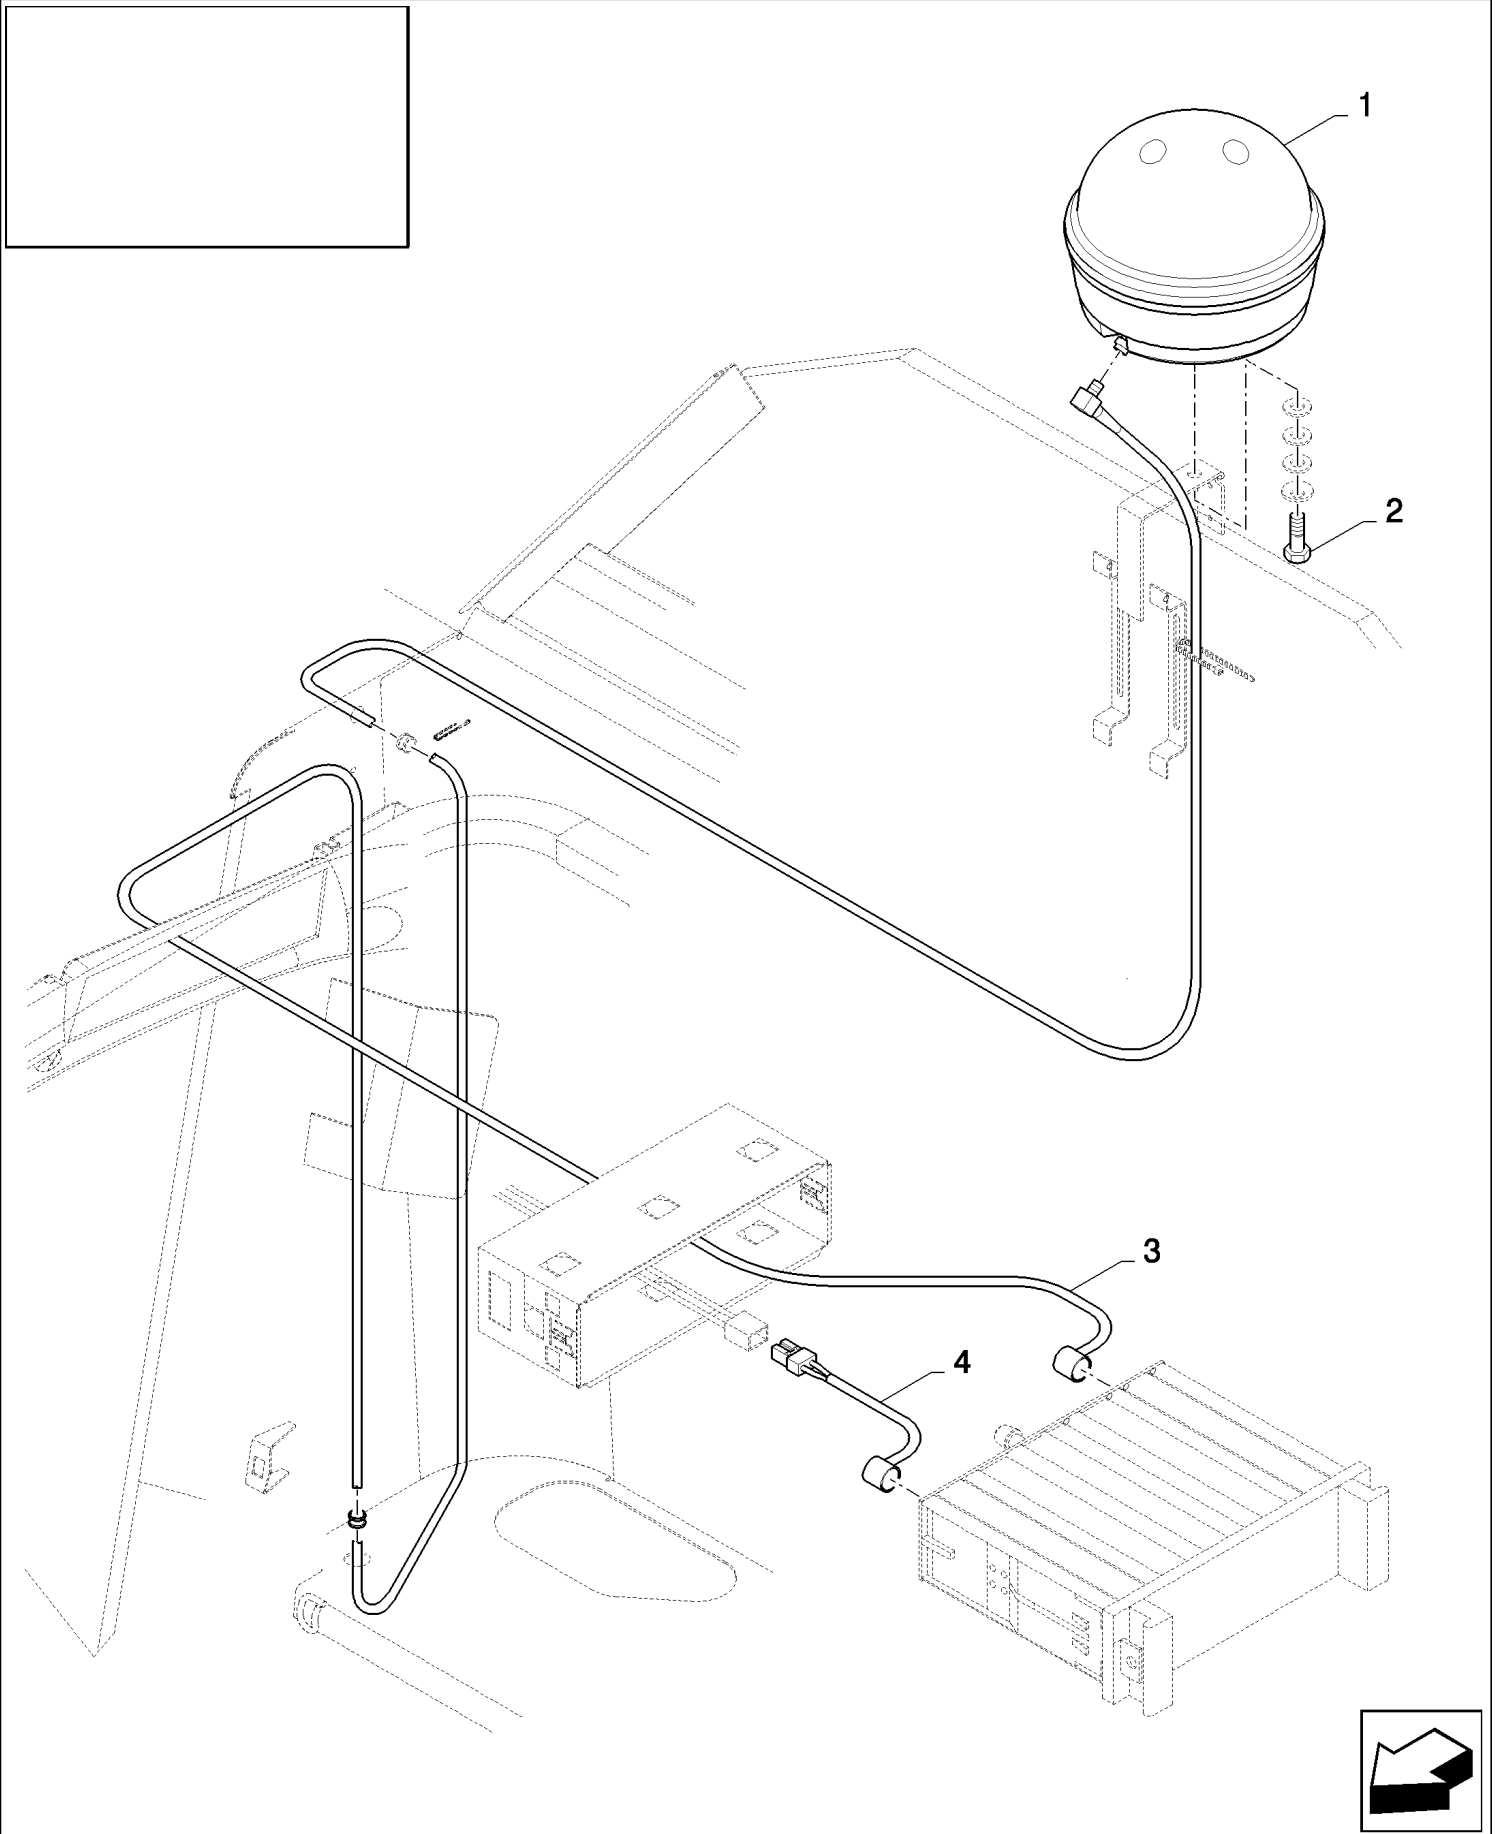

сылка	Номер детали	Кол-во	Описание
1	87370331 87370336	1	DIA KIT, HARVESTER,

CX8080 COMBINE (9/06-)

18.87370332(01) YIELD MAPPING SUPPORT KIT - ITALY

сылка	Номер детали	Кол-во	Описание
1	87370332 87370337	1	DIA KIT, HARVESTER,