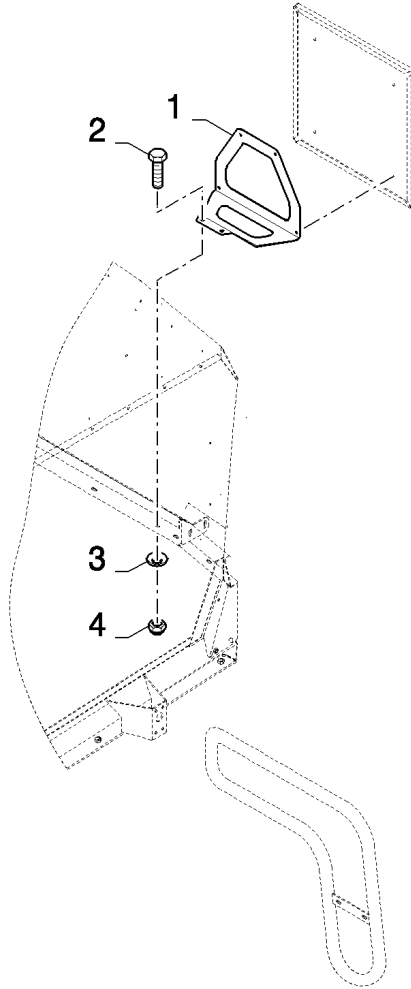

CX8080 COMBINE (9/06-)

18.84095861(01) SIGNAL PLATES SUPPORT - ITALY

сылка	Номер детали	Кол-во	Описание
	84095861		UNLOAD TUBE SIGNAL PLATE,
1	84442000	1	SUPPORT,
2	120104	2	SCREW, Hex, M8 x 20, 8.8,
3	322358	2	WASHER, SPRING, Belleville, M8,
4	9706690	2	NUT, M8, CI 8,