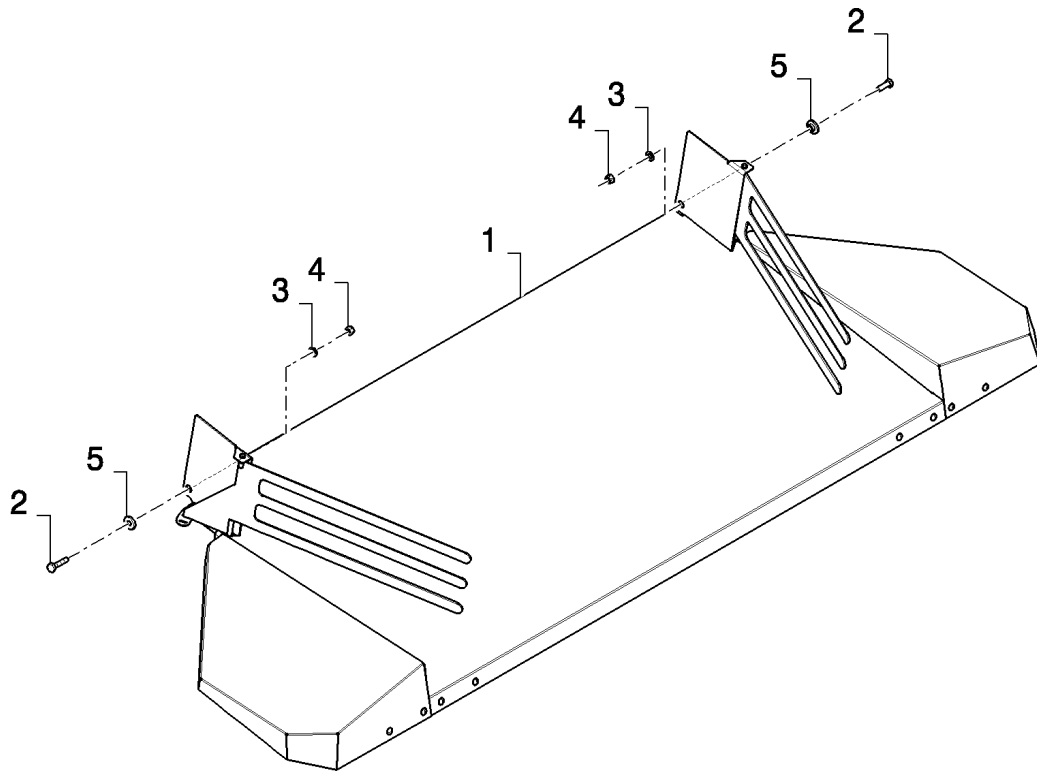

CX8080 COMBINE (9/06-)

18.87393035(05) STRAWCHOPPER - 6 ROW - MANUAL ADJUSTABLE DEFLECTORS

сылка	Номер детали	Кол-во	Описание
	87393035		DIA KIT, HARVESTER,
1	87374164	1	
2	300389	2	BOLT, Hex, M12 x 35, 8.8, Full Thd,
3	87344797	2	BUSHING,
4	140018	2	WASHER, M12 x 24 x 2.5,
5	100038	2	NUT, M12 x 1.75, CI 8,
6	9706704	2	BOLT, Hex, M10 x 35, 8.8, Full Thd,
7	84437287	2	BUSHING,
8	86624176	2	WASHER, M10 x 20 x 2,
9	100037	2	NUT, M10 x 1.5, CI 8,
10	84814920	2	SCREW, Hex Soc Flat Hd, M6 x 16, 8.8,
11	322357	2	WASHER, SPRING, Belleville, M6,
12	9706755	2	NUT, M6, CI 8,