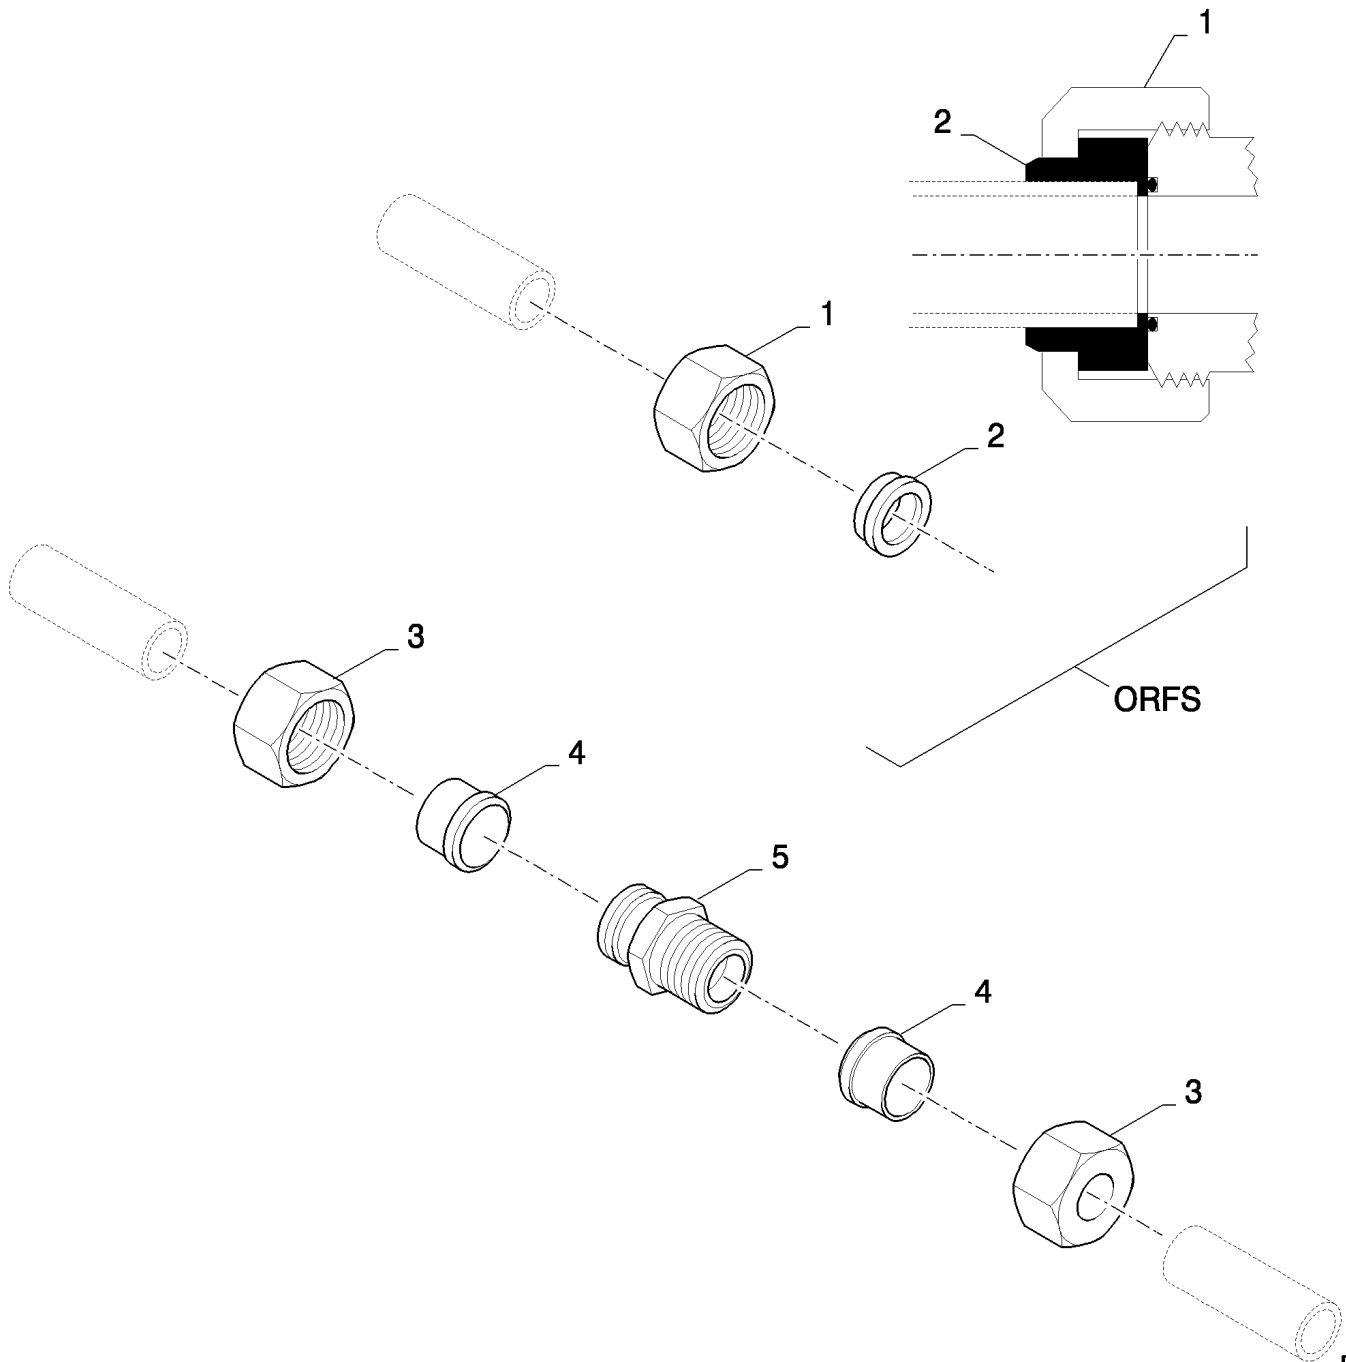

CX8080 COMBINE (9/06-)

07.501(01) TUBE CLAMPS AND HYDRAULIC TUBES

сылка	Номер детали	Кол-во	Описание
1	335136		AR FERRULE, DIA.:8MM
1	150014		AR FERRULE, DIA.:10MM
1	150015		AR FERRULE, DIA.:12MM
1	335169		AR FERRULE, DIA.:16MM
1	335168		AR FERRULE, DIA.:18MM
1	412528		AR FERRULE, DIA.:28MM
2	335135		AR NUT, DIA.:8MM
2	86548975		AR NUT, DIA.:10MM
2	86548976		AR NUT, DIA.:12MM
2	335171		AR NUT, DIA.:16MM
2	335170		AR NUT, DIA.:18MM
2	412527		AR NUT, DIA.:28MM
3	371540		AR TUBE, RIGID, DIA.:8MM,L:2M
3	371539		AR TUBE, RIGID, DIA.:10MM,L:2M
3	9513719		AR TUBE, RIGID, DIA.:12MM,L:2M
3	371536		AR TUBE, RIGID, DIA.:16MM,L:2M
3	371534		AR TUBE, RIGID, DIA.:18MM,L:2M
3	9811333		AR TUBE, RIGID, DIA.:28MM,L:2M
3	75931		AR TUBE, RIGID, DIA.:3/8",L:48"
3	75932		AR TUBE, RIGID, DIA.:1/2",L:48"
3	75933		AR TUBE, RIGID, DIA.:5/8",L:48"
3	75934		AR TUBE, RIGID, DIA.:3/4",L:48"
4	433101		AR SUPPORT, 8-10MM
4	442340		AR SUPPORT, 12MM
4	433100		AR SUPPORT, 16MM-3/4"
4	743318		AR SUPPORT, 28MM
5	433008		AR CLAMP, 8-12MM
5	433007		AR CLAMP, 16MM-3/4"
5	457546		AR CLAMP, 28MM
6	431941		AR SUPPORT, 8-12MM
6	431942		AR SUPPORT, Hex Hd, #10-32 x 1/2", 16MM-3/4"
6	743320		AR SUPPORT, 28MM
7	430357		AR CLAMP, 8-12MM
7	430356		AR CLAMP, 16MM-3/4"
7	457547		AR CLAMP, 28MM
8	455534		AR SUPPORT,
9	455533		AR CLAMP,