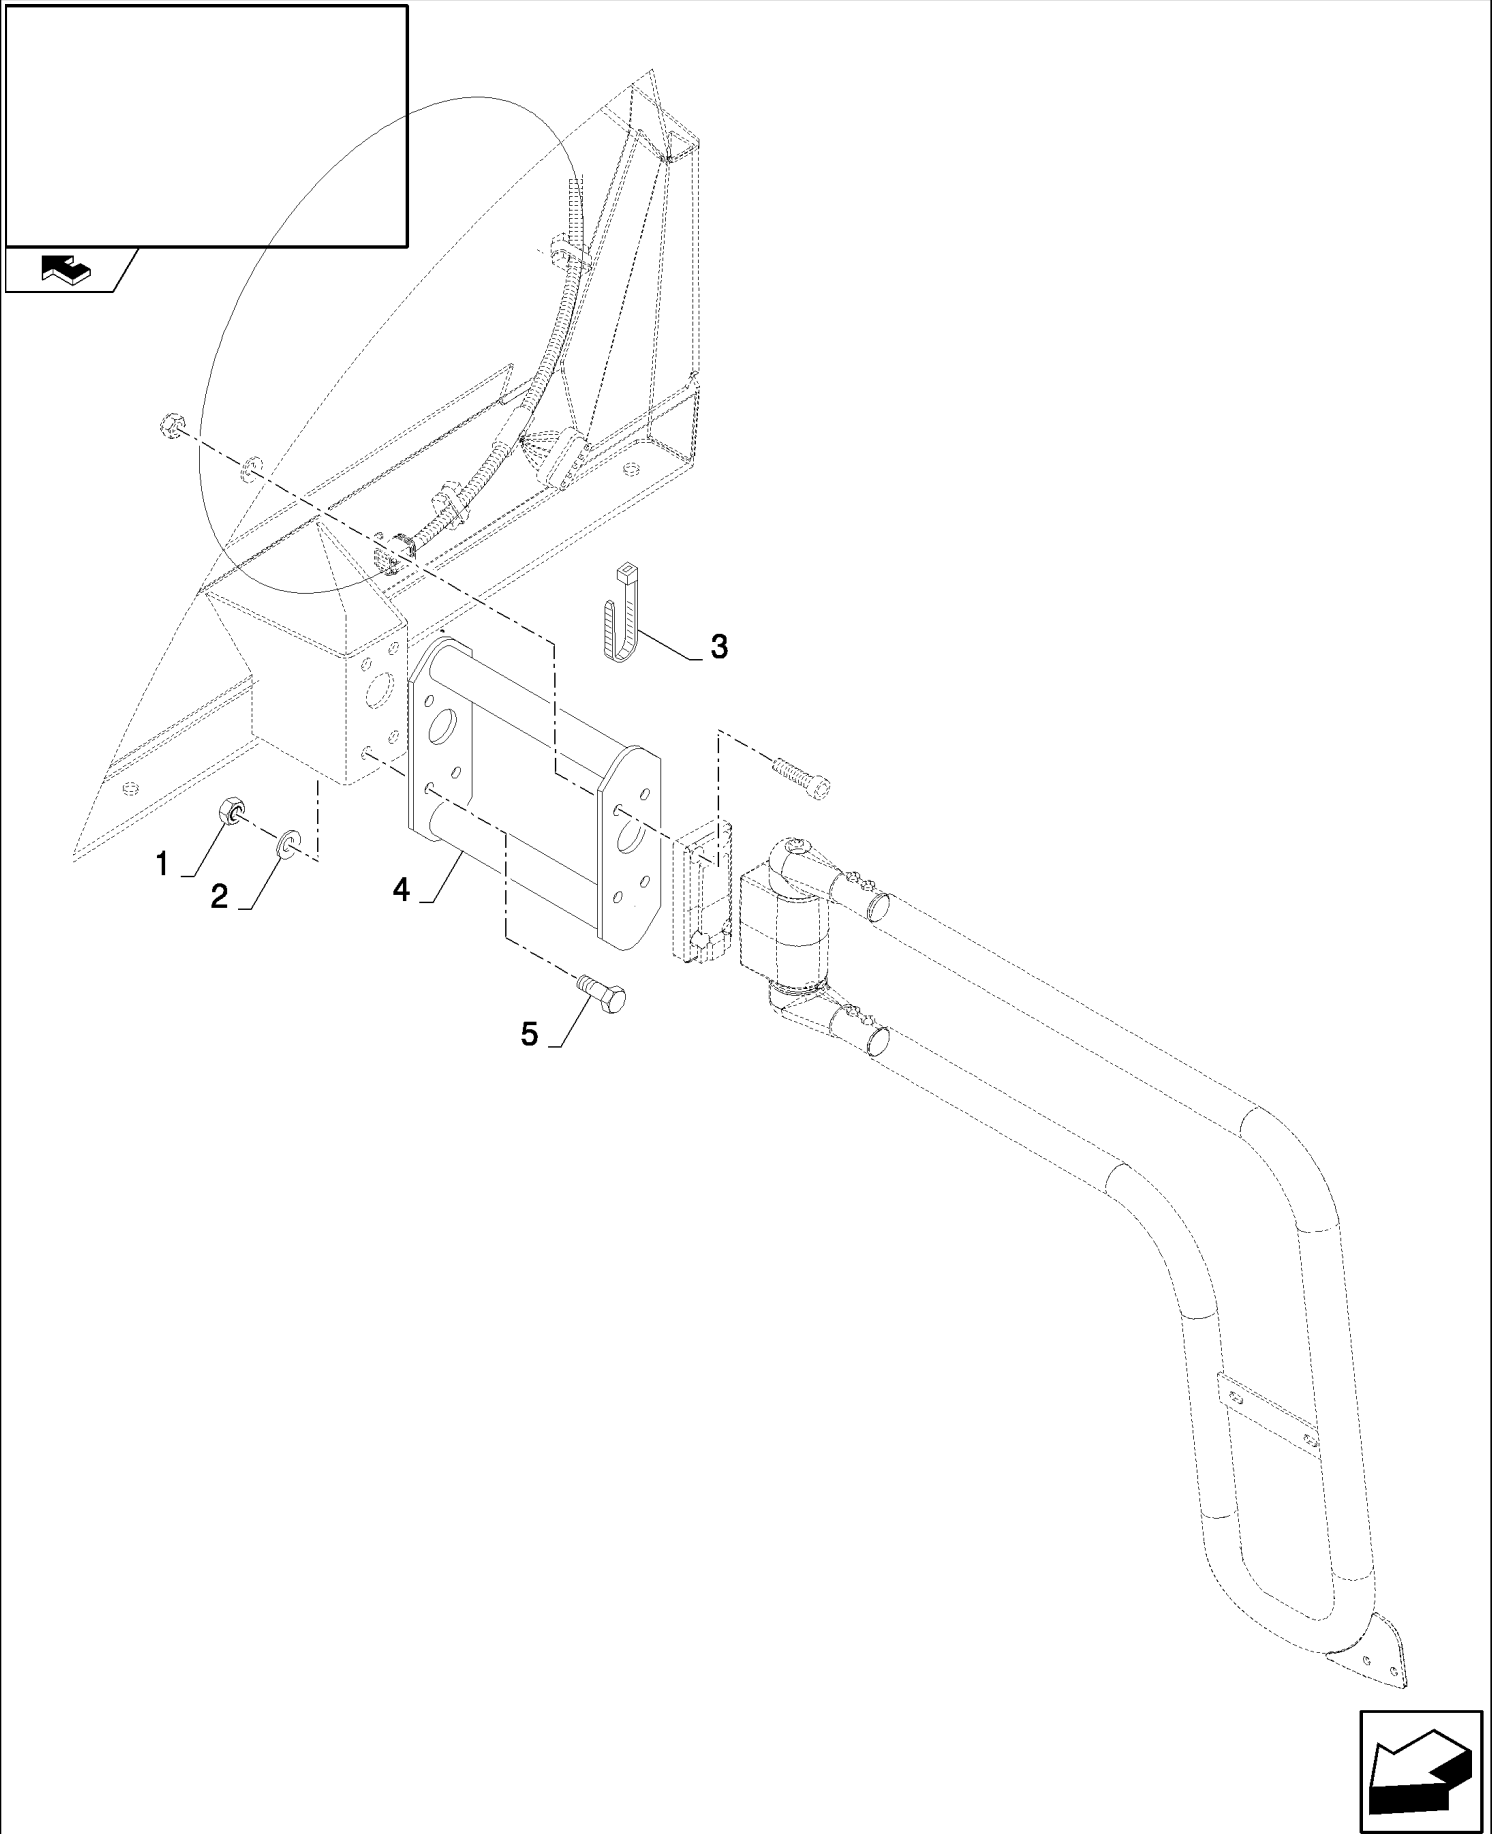

06.27(01) REAR LIGHTS EXTENSIONS

CX8080 COMBINE (9/06-)

06.27(01) REAR LIGHTS EXTENSIONS

сылка	Номер детали	Кол-во	Описание
1	89706690	8	NUT, M8, CI 8,
2	322358	8	WASHER, SPRING, Belleville, M8,
3	86566989	8	STRAP, CABLE,
4	84433703	2	EXTENSION,
4	84433787	2	EXTENSION, , FOR NA ONLY
5	43127	8	BOLT, Hex, M8 x 25, 8.8,