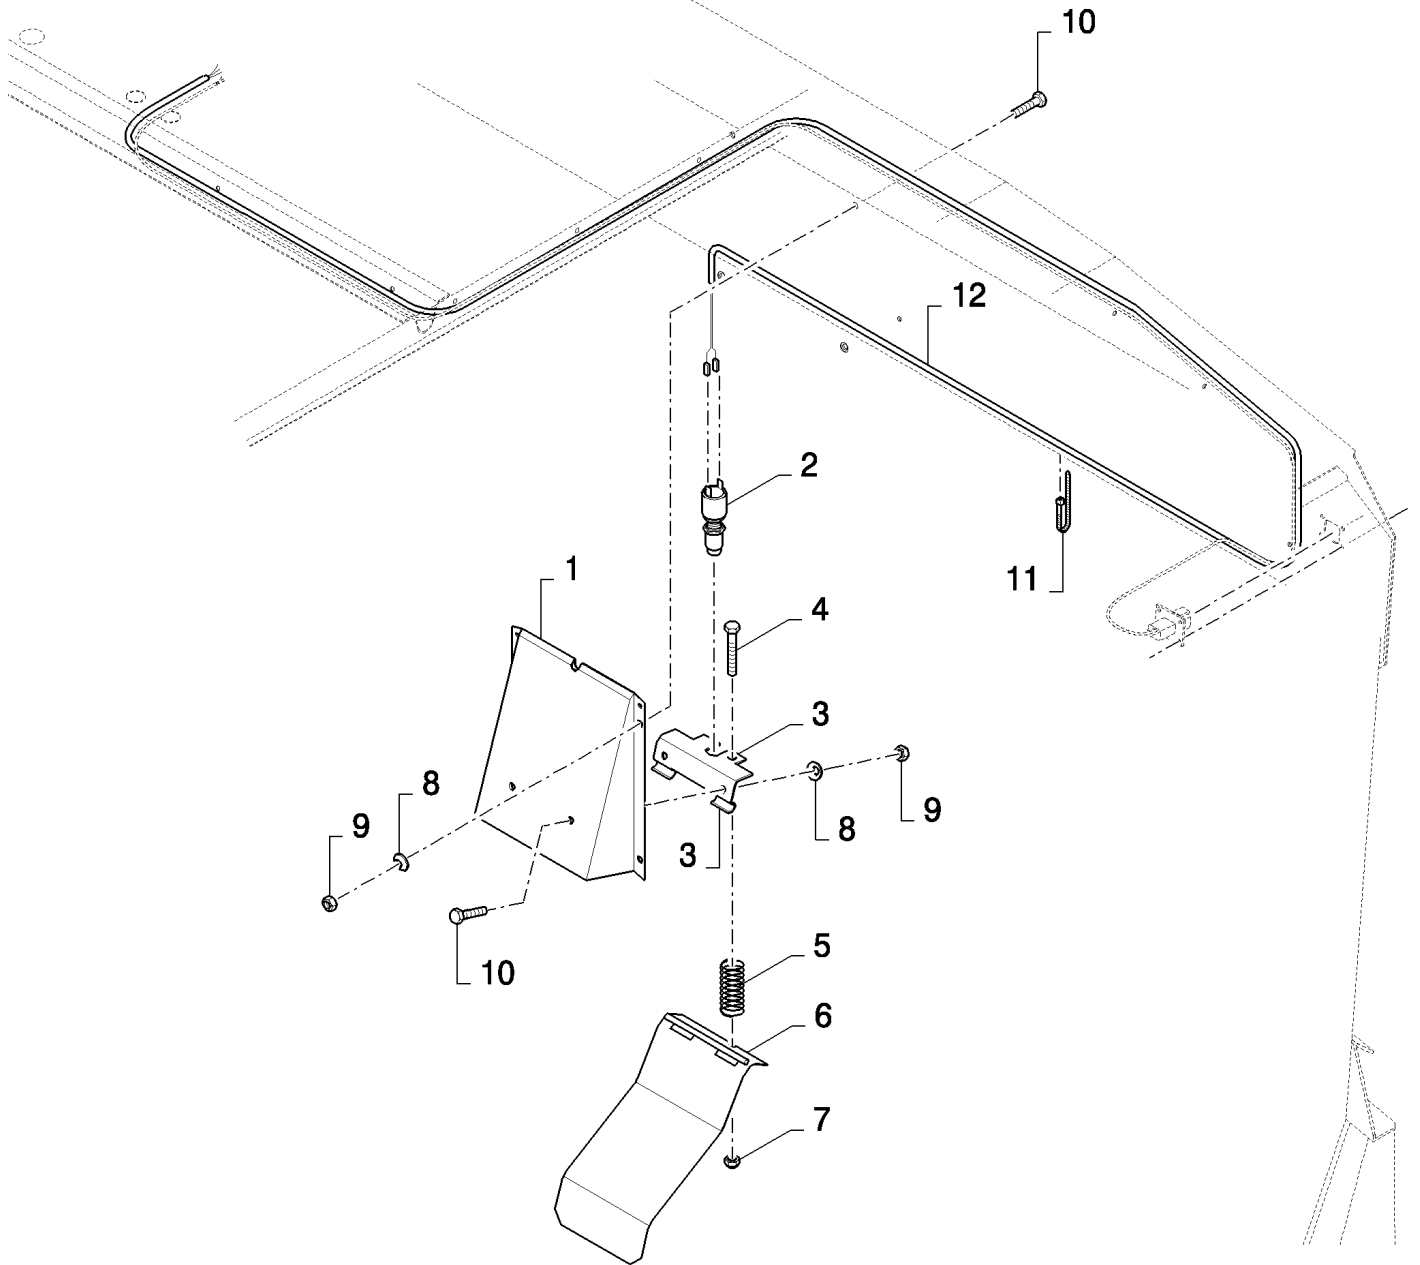

CX8080 COMBINE (9/06-)

18.87393033(06) STRAWCHOPPER - 4 ROW - MANUAL ADJUSTABLE DEFLECTORS

сылка	Номер детали	Кол-во	Описание
	87393033		DIA KIT, HARVESTER,
1	87380712	1	
2	300389	2	BOLT, Hex, M12 x 35, 8.8, Full Thd,
3	140018	2	WASHER, M12 x 24 x 2.5,
4	100038	2	NUT, M12 x 1.75, CI 8,
5	87344954	2	BUSHING,