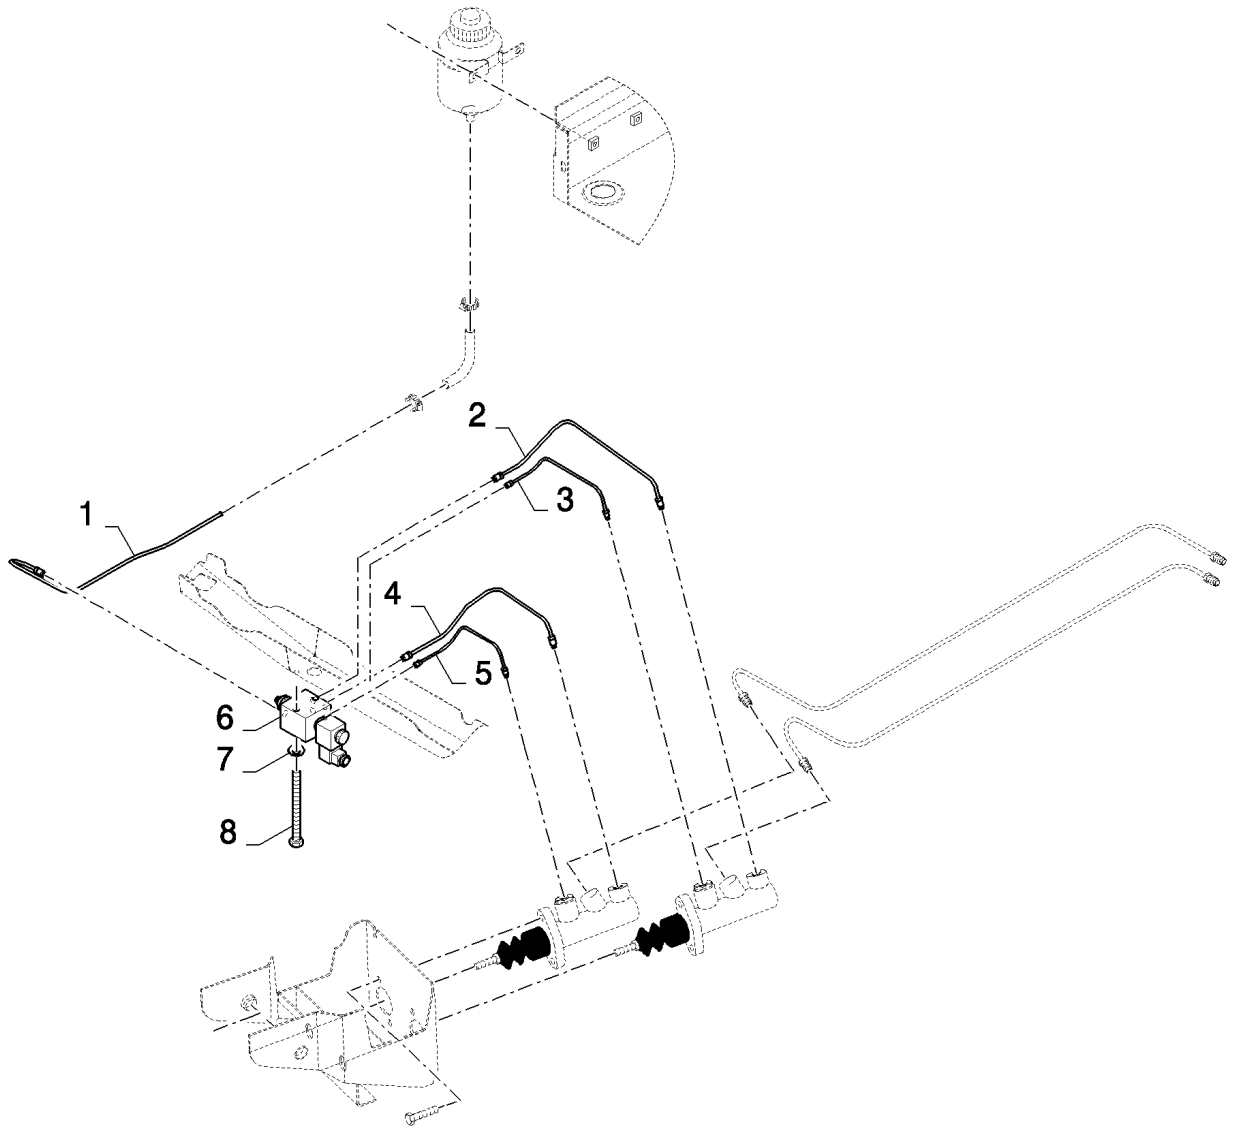

CX8080 COMBINE (9/06-)

18.84111777(02) LIGHT KIT - FLIP-UP CORNHEADER

сылка	Номер детали	Кол-во	Описание
	84111777		ADDITIONAL FLIP UP LIGHT ,
1	84444595	1	TUBE, HYD,
2	84444599	1	TUBE, HYD,
3	84439851	1	TUBE,
4	84444597	1	TUBE, HYD,
5	84439849	1	TUBE,
6	84607499	1	VALVE, HYDRAULIC,
7	322357	1	WASHER, SPRING, Belleville, M6,
8	86508569	1	BOLT, Hex, M6 x 70, 8.8,
	94110	0.6	PACKAGE, brake fluid