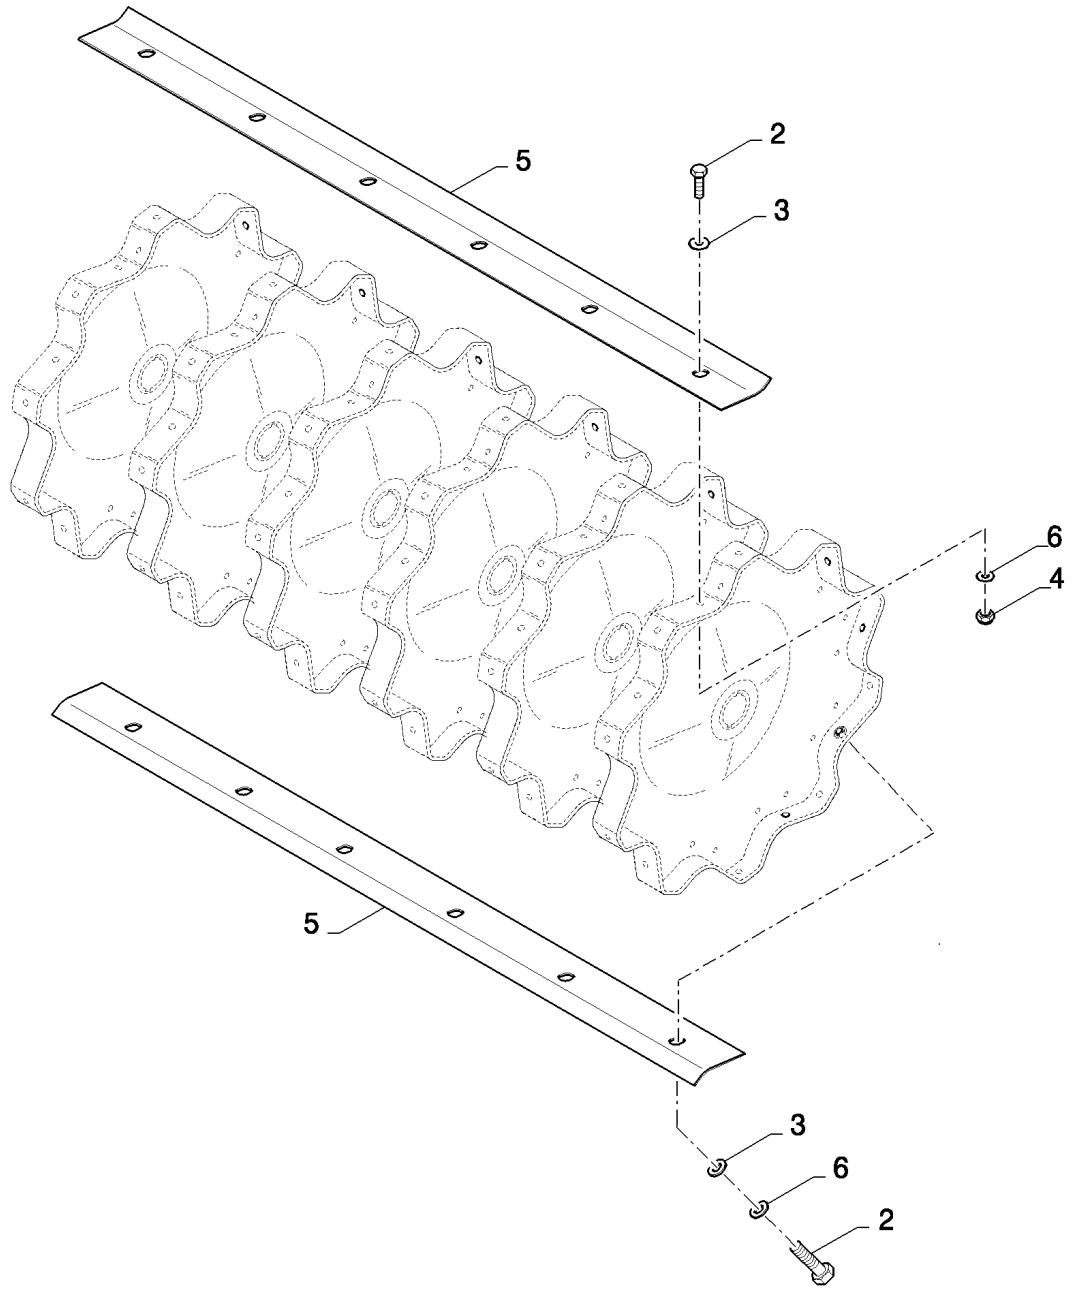

CX8080 COMBINE (9/06-)

18.84050230(01) CORN THRESHING REBUILD KIT - FROM CEREALS VERSION

сылка	Номер детали	Кол-во	Описание
	84050230		CORN THRESHER KIT,
1	84050437	1	CONCAVE INSTALL KIT,
2	300389	60	BOLT, Hex, M12 x 35, 8.8, Full Thd,
3	140085	60	WASHER,
4	100038	48	NUT, M12 x 1.75, CI 8,
5	84459411	10	PLATE,
6	394630	60	WASHER,