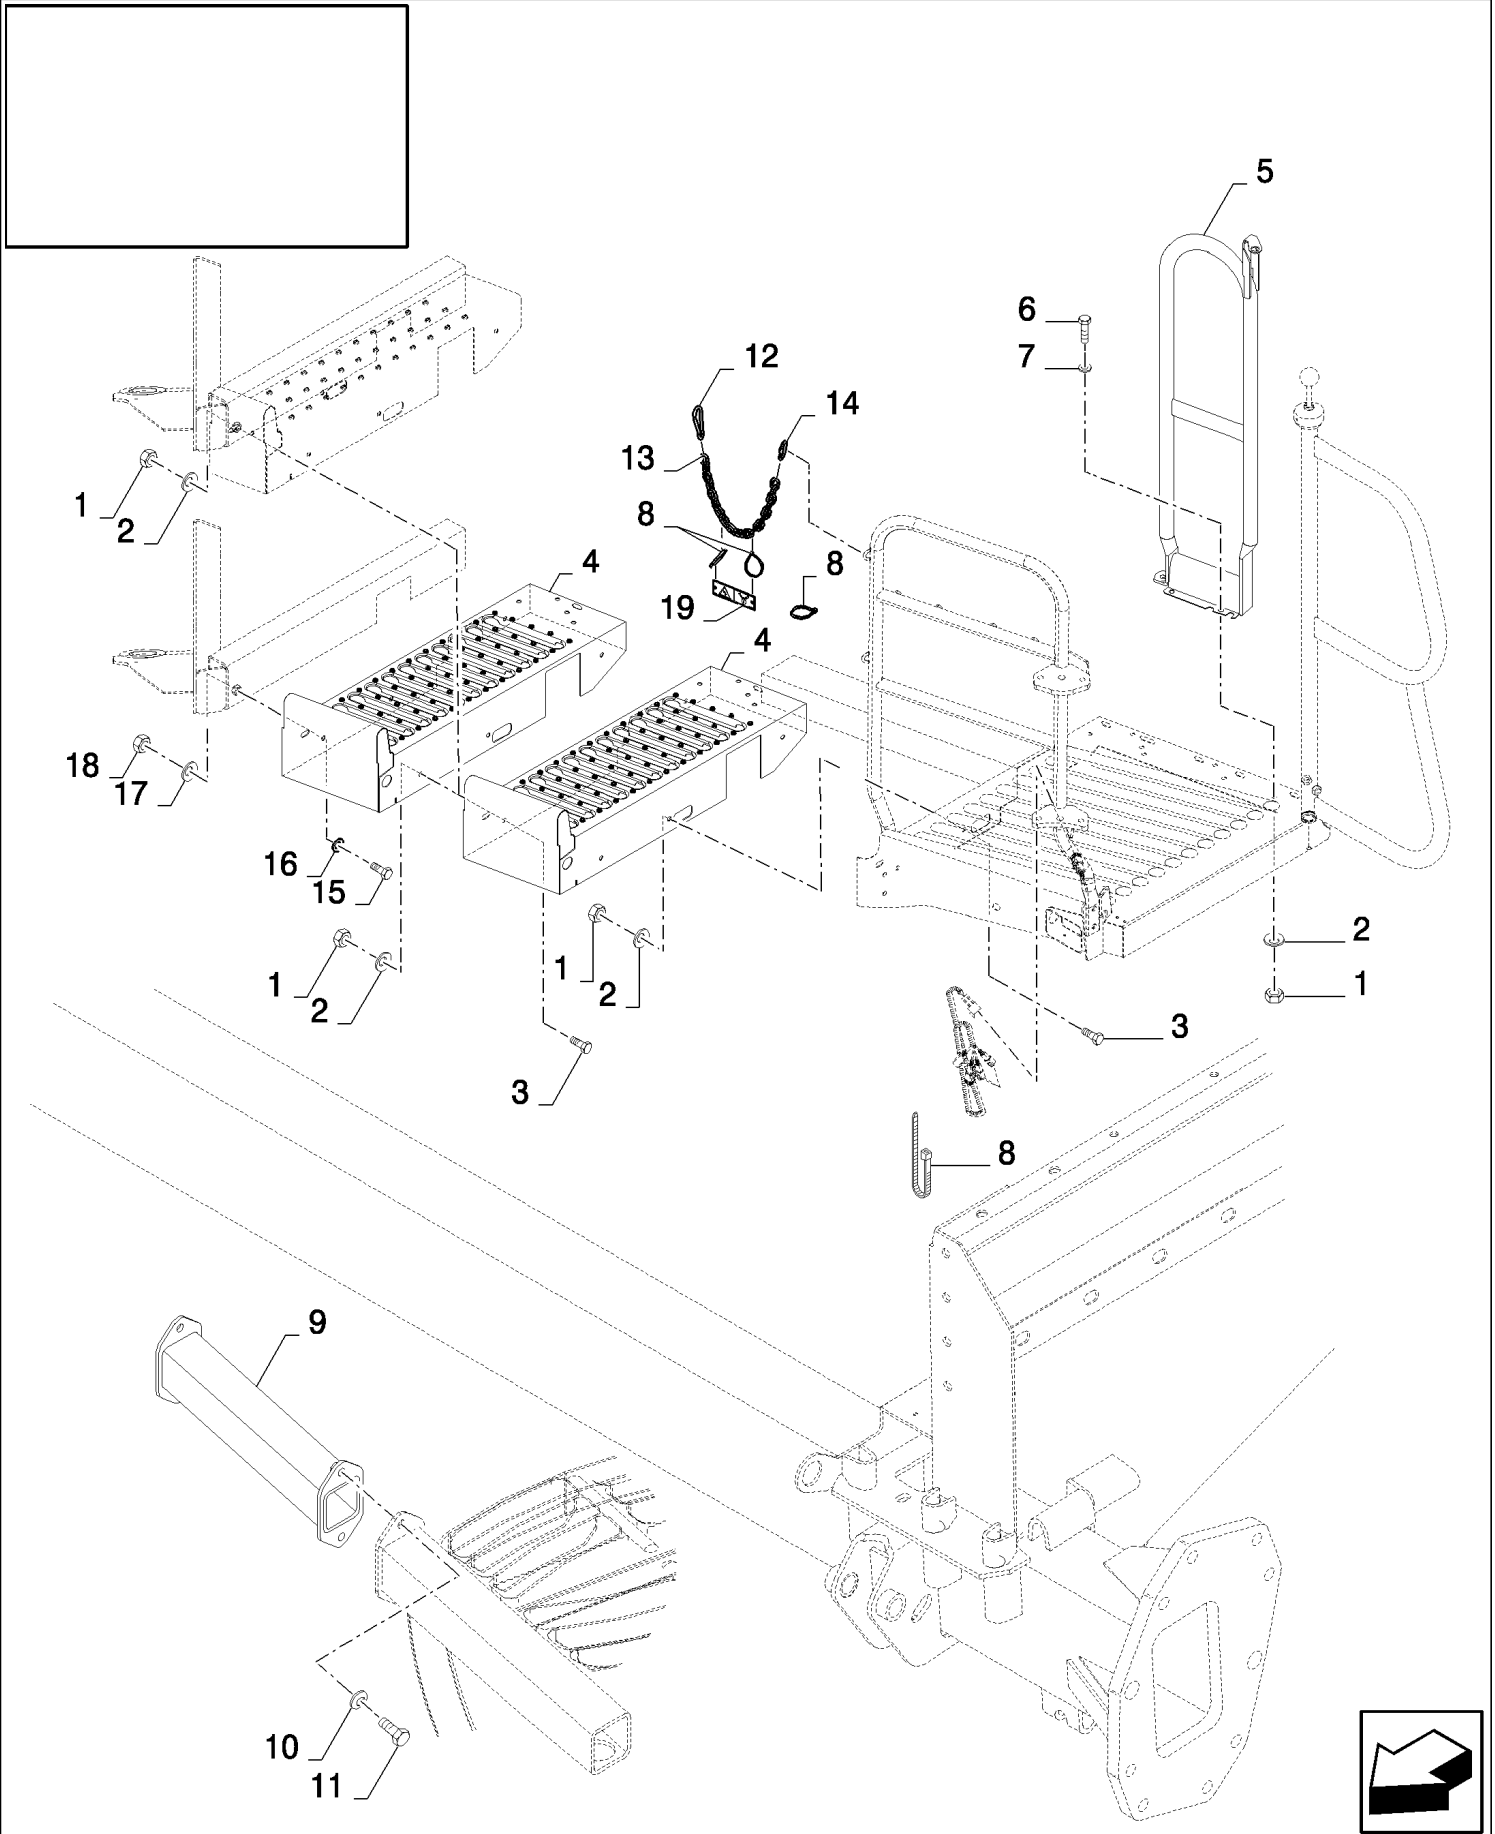

CX8080 COMBINE (9/06-)

18.84050437(01) CORN CONCAVE

CX8080 COMBINE (9/06-)

18.84050437(01) CORN CONCAVE

сылка	Номер детали	Кол-во	Описание
	84050437		CONCAVE INSTALL KIT,
1	84069767	1	CONCAVE,
2	100037	6	NUT, M10 x 1.5, CI 8,
3	84073001	1	PLATE,
4	378244	6	WASHER, M10,
5	43140	6	BOLT, Hex, M10 x 30, 8.8, Full Thd,