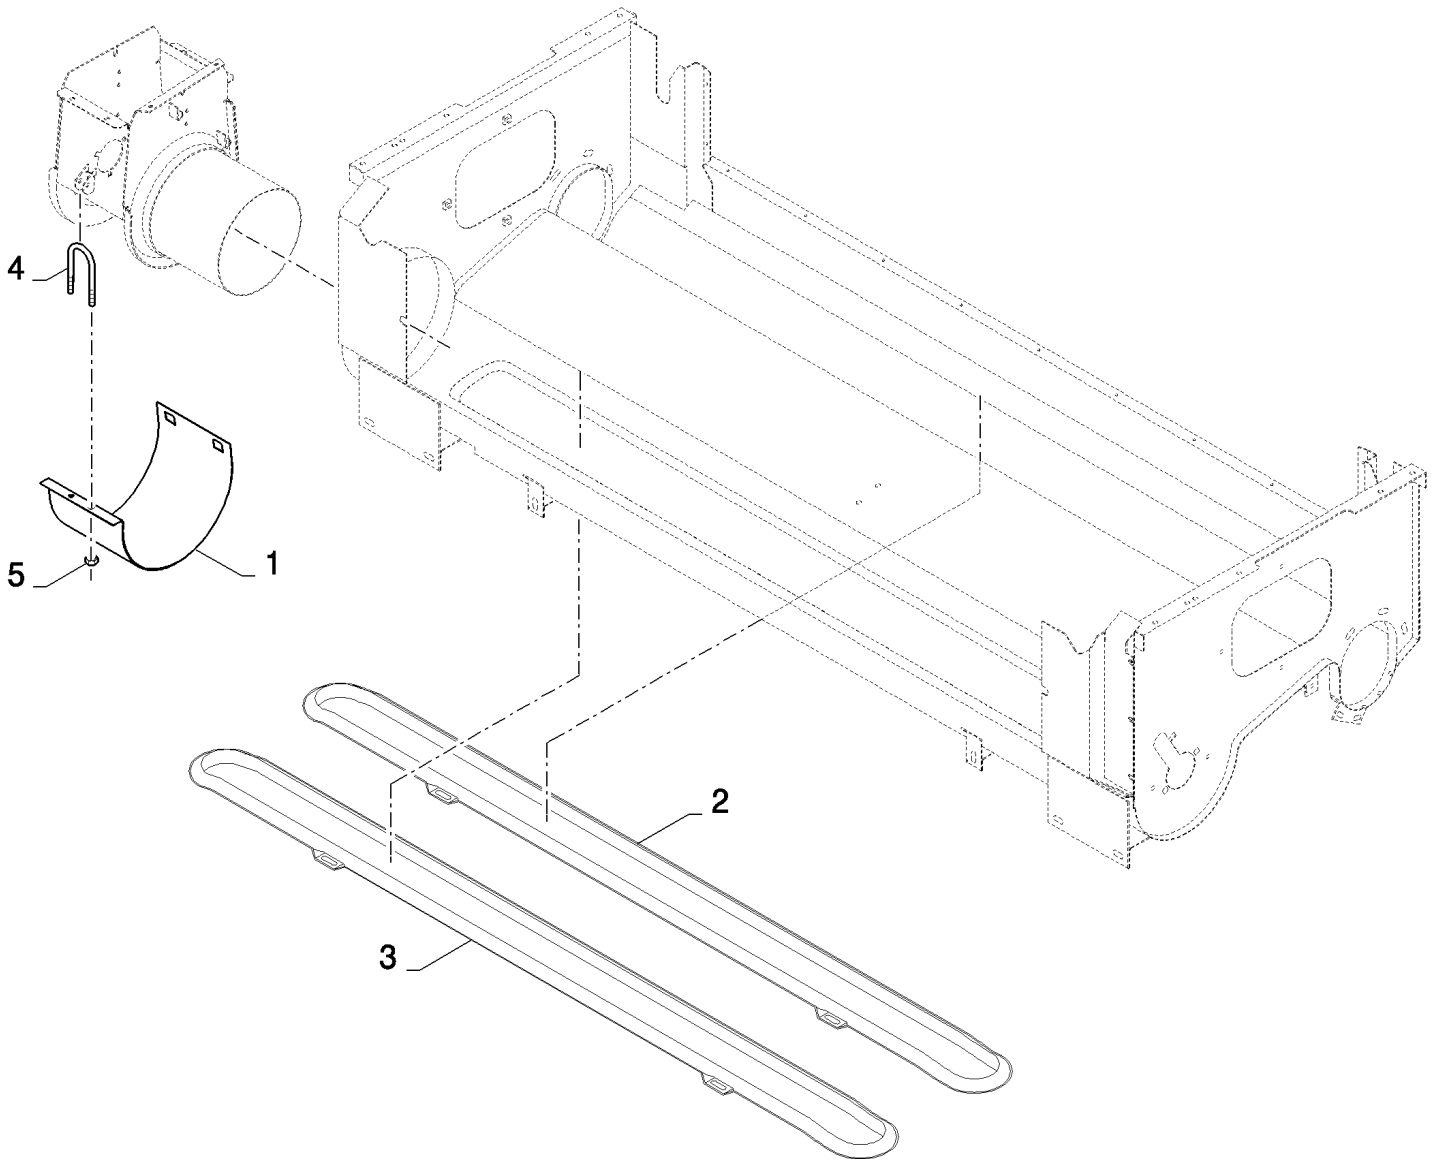

CX8080 COMBINE (9/06-)

18.87331436(01) PERFORATED COVERS - ROUND

CX8080 COMBINE (9/06-)

18.87331436(01) PERFORATED COVERS - ROUND

сылка	Номер детали	Кол-во	Описание
	87331436		DIA KIT, HARVESTER,
1	84462632	1	COVER,
2	84429238	1	COVER,
3	84429240	1	COVER,
4	84989315	1	U-BOLT,
5	86629542	2	NUT, LOCK, M8 x 1.25, CI 8,