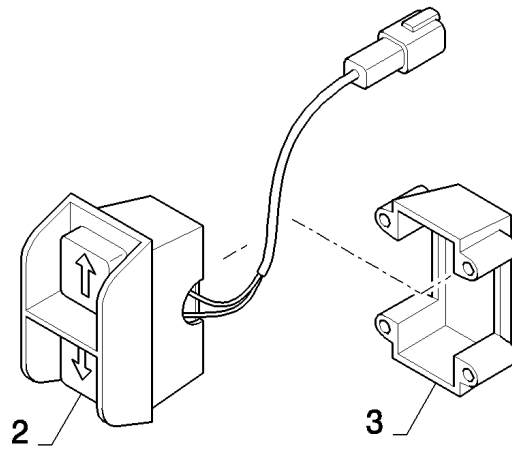

CX8080 COMBINE (9/06-)

18.84067694(02) REMOTE SIEVE ADJUSTMENT

сылка	Номер детали	Кол-во	Описание
	84067694		DIA KIT, HARVESTER,
1	84320233	1	SWITCH,
2	86627351	1	SWITCH,
3	86627352	1	CLAMP,