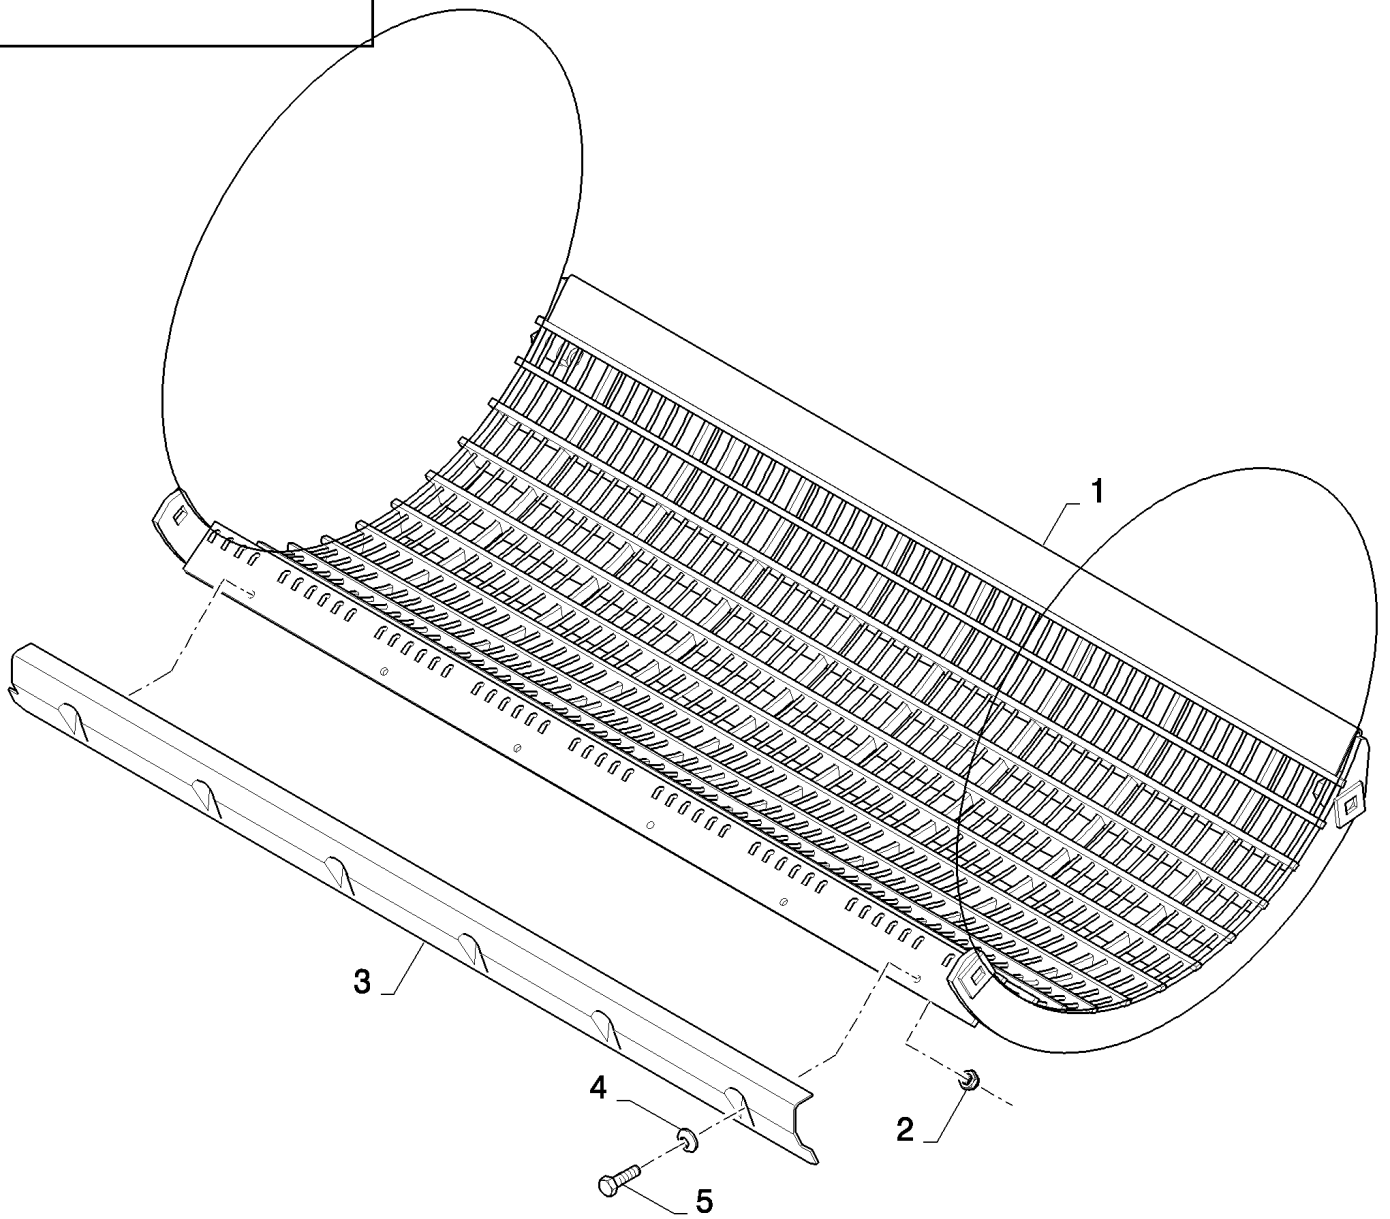

CX8080 COMBINE (9/06-)

18.84050437(01) CORN CONCAVE

CX8080 COMBINE (9/06-)

18.84050437(01) CORN CONCAVE

сылка	Номер детали	Кол-во	Описание
	84050437		CONCAVE INSTALL KIT,
1	84069767	1	CONCAVE,
2	100037	6	NUT, M10 x 1.5, CI 8,
3	84073001	1	PLATE,
4	378244	6	WASHER, M10,
5	43140	6	BOLT, Hex, M10 x 30, 8.8, Full Thd,