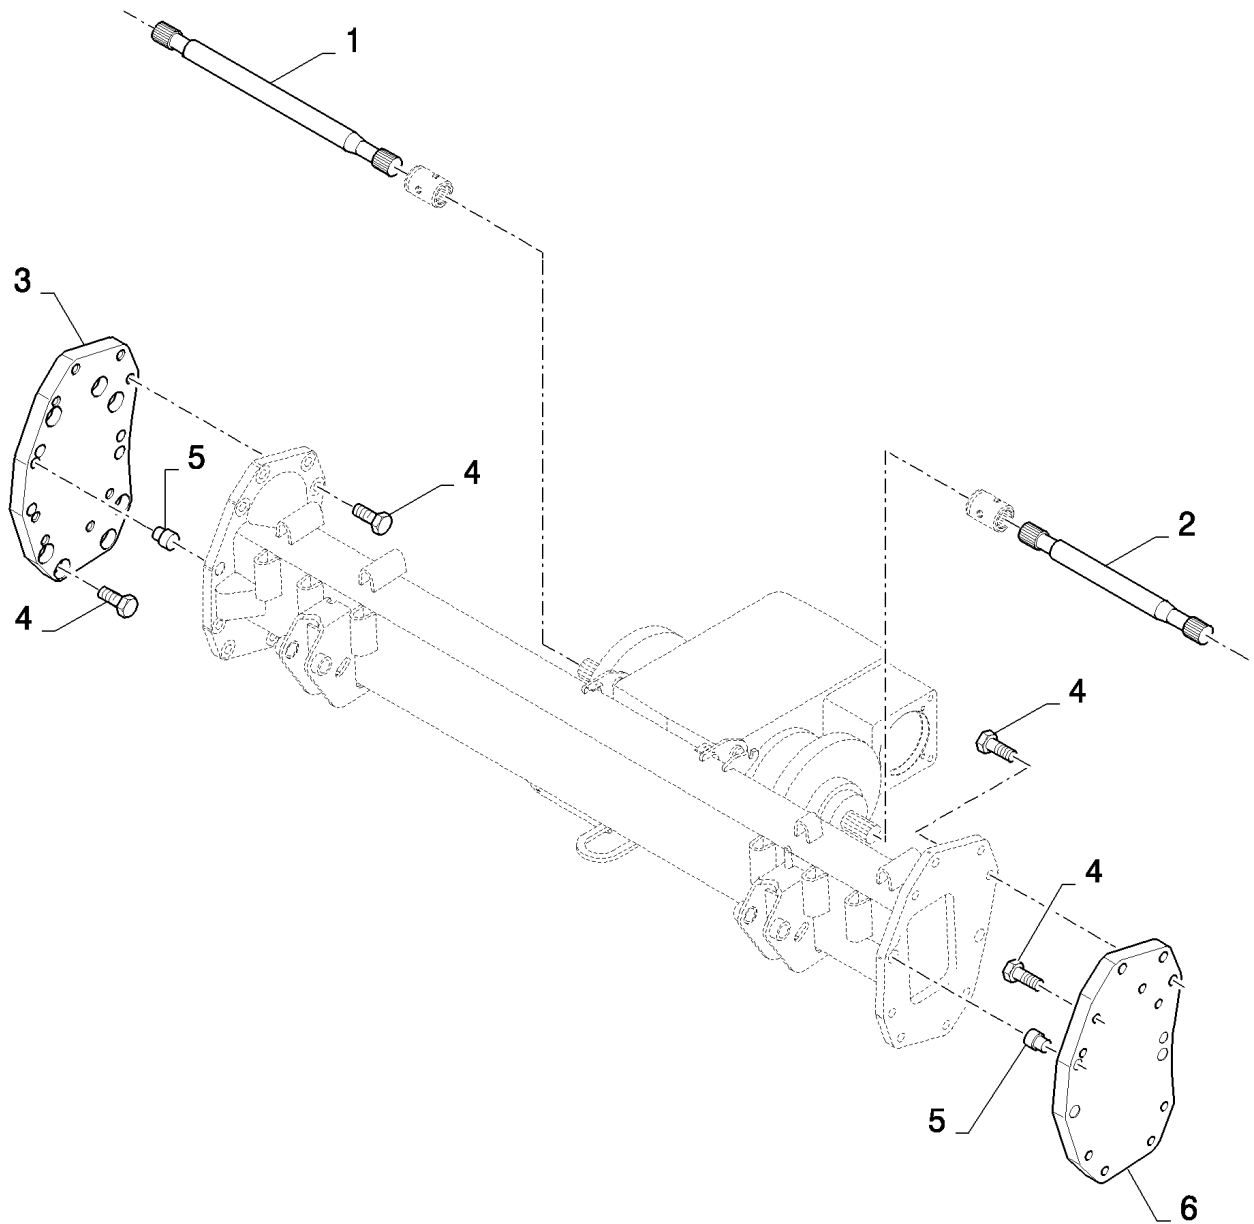

CX8080 COMBINE (9/06-)

18.84081119(01) FINAL DRIVE PIVOT PLATE - 127 MM

сылка	Номер детали	Кол-во	Описание
	84081119		PIVOTABLE ADJUSTABLE DIVI,
1	84459324	1	SHAFT,
2	84459329	1	SHAFT,
3	84989726	1	PLATE,
4	89843590	32	SCREW,
5	626826	4	PIN,
6	84989729	1	PLATE,
	401624	0.08	