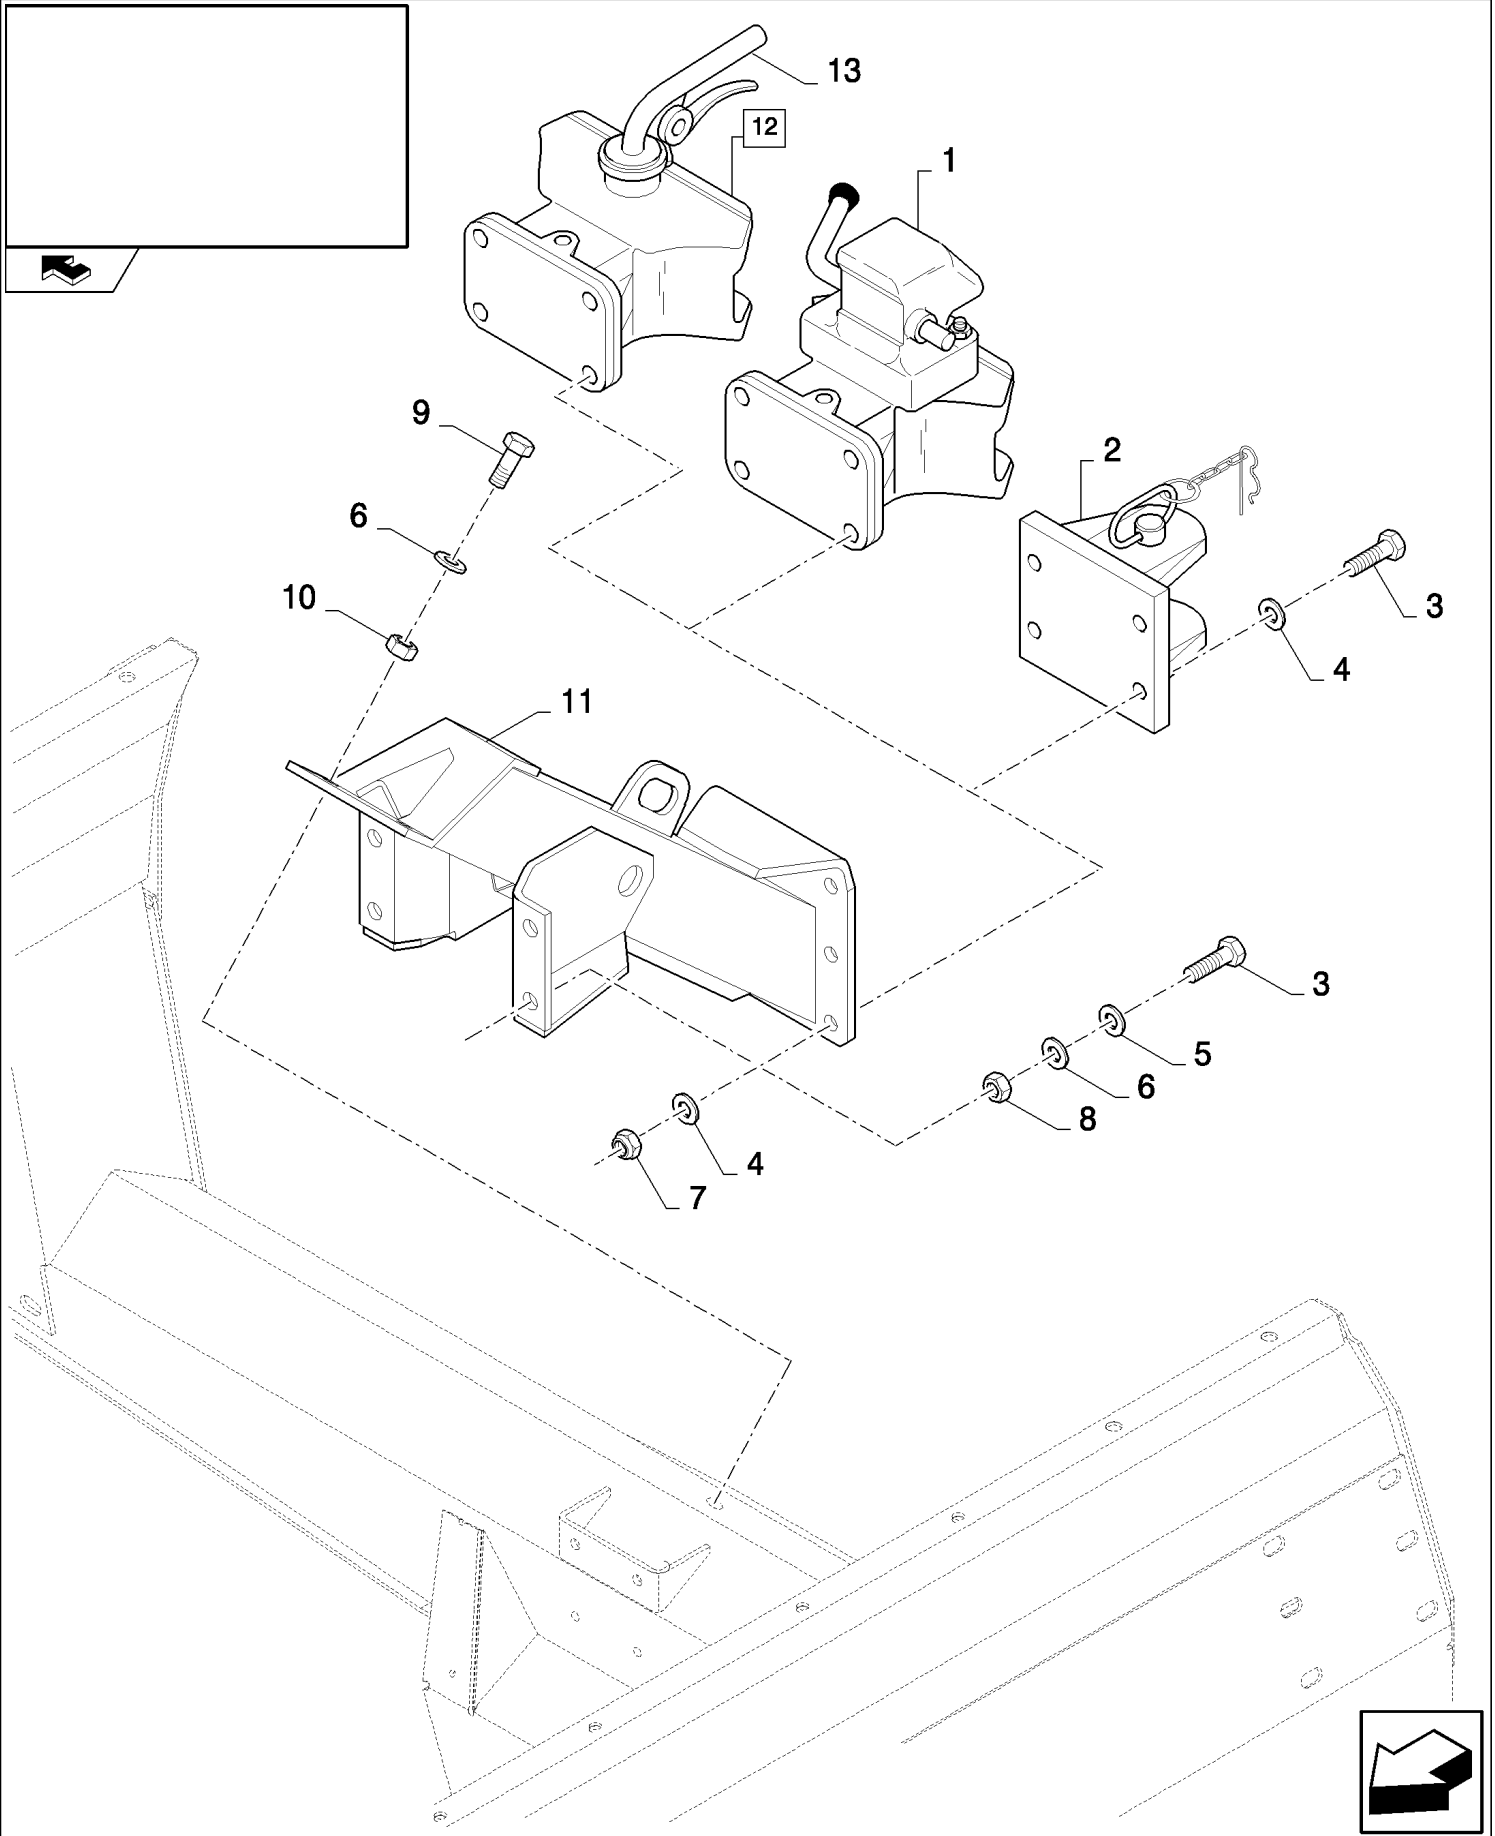

12.06(01) HITCH

CX8080 COMBINE (9/06-)

12.06(01) HITCH

сылка	Номер детали	Кол-во	Описание
1	84400986	1	HITCH,
2	84400985	1	HITCH,
3	120091	8	BOLT, Hex, M16 x 60, 8.8,
4	84434607	8	WASHER,
5	140020	4	WASHER, M16 x 30 x 3,
6	140048	6	WASHER, SPRING, Belleville, M16,
7	86000441	4	NUT, M16 x 2, CI 8,
8	100020	4	NUT, M16, CI 8,
9	43168	2	BOLT, Hex, M16 x 40, 8.8,
10	378246	2	WASHER, 16MM
11	84446037	1	SUPPORT,
12	84607012	1	TOW HOOK, (13)
13	84801725	1	PIN, HITCH,