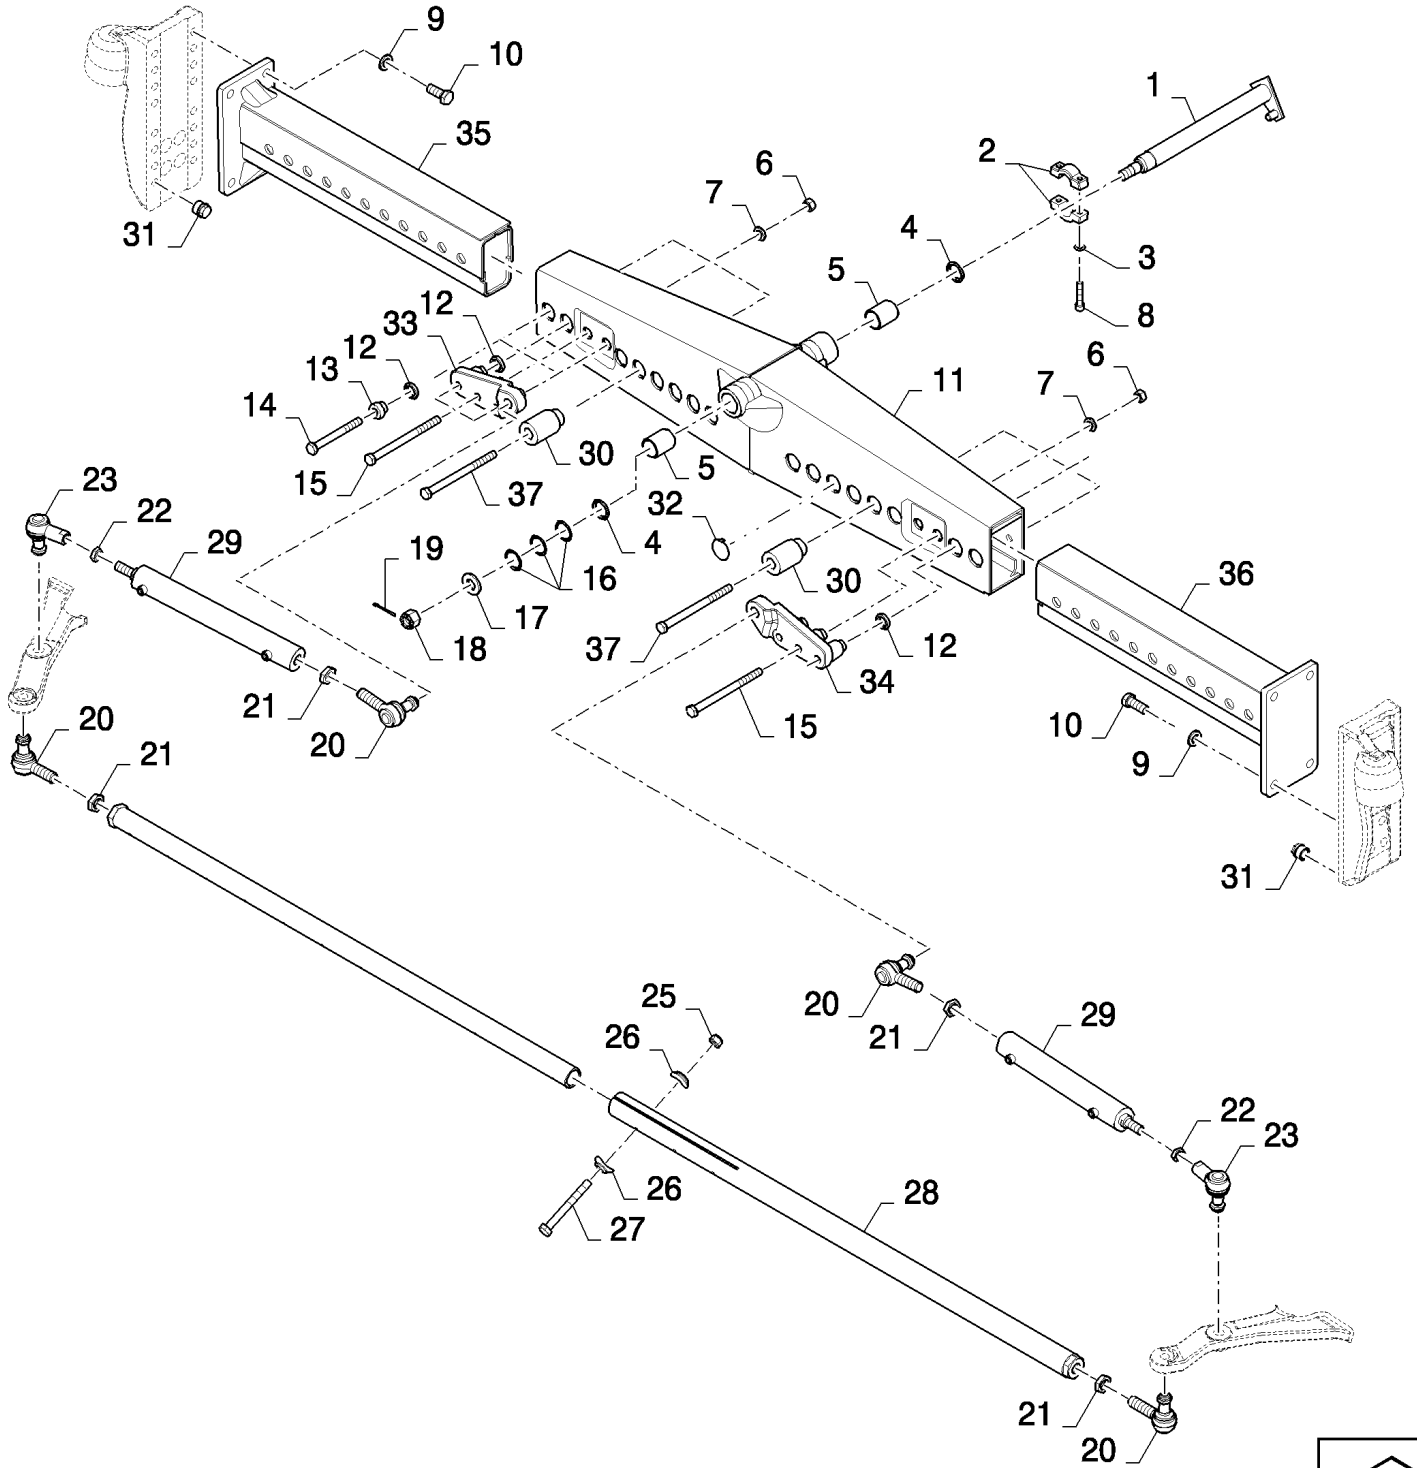

CX8080 COMBINE (9/06-)

18.87335398(01) SMARTSTEER(TM) EDGE GUIDANCE SENSOR KIT

сылка	Номер детали	Кол-во	Описание
	87335398		DIA KIT, HARVESTER,
1	84452151	1	MODULE,
2	86977726	3	BOLT, Hex, M6 x 12, 8.8,
3	322357	3	WASHER, SPRING, Belleville, M6,