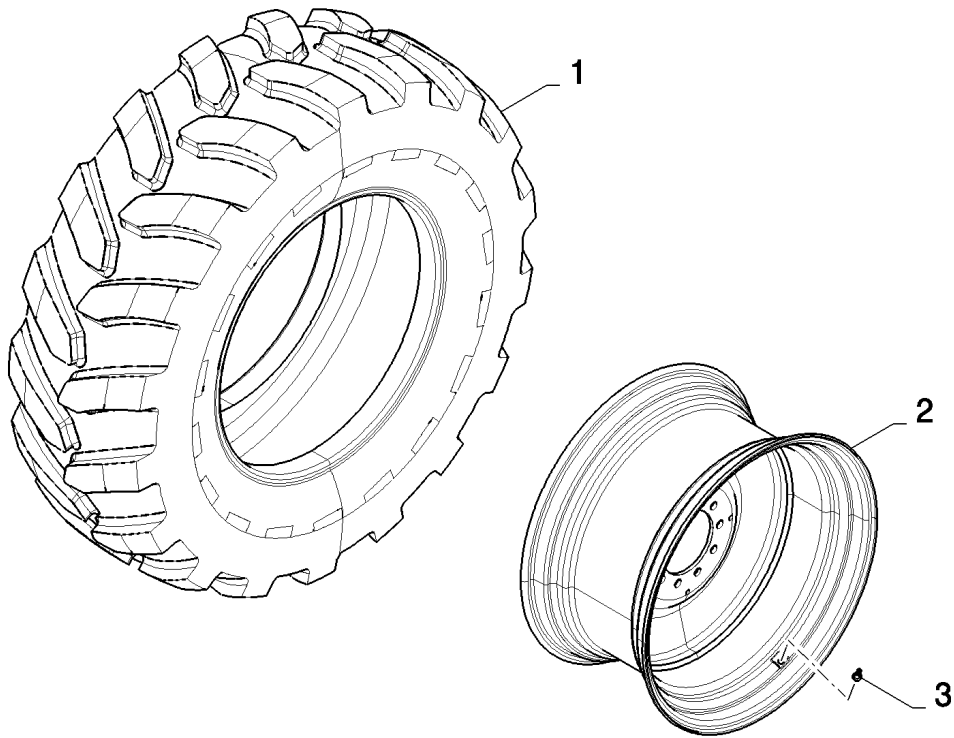

CX8080 COMBINE (9/06-)

11.065(01) STEERING WHEELS : 600/65R28-154A8-MACHXBIB (-45)