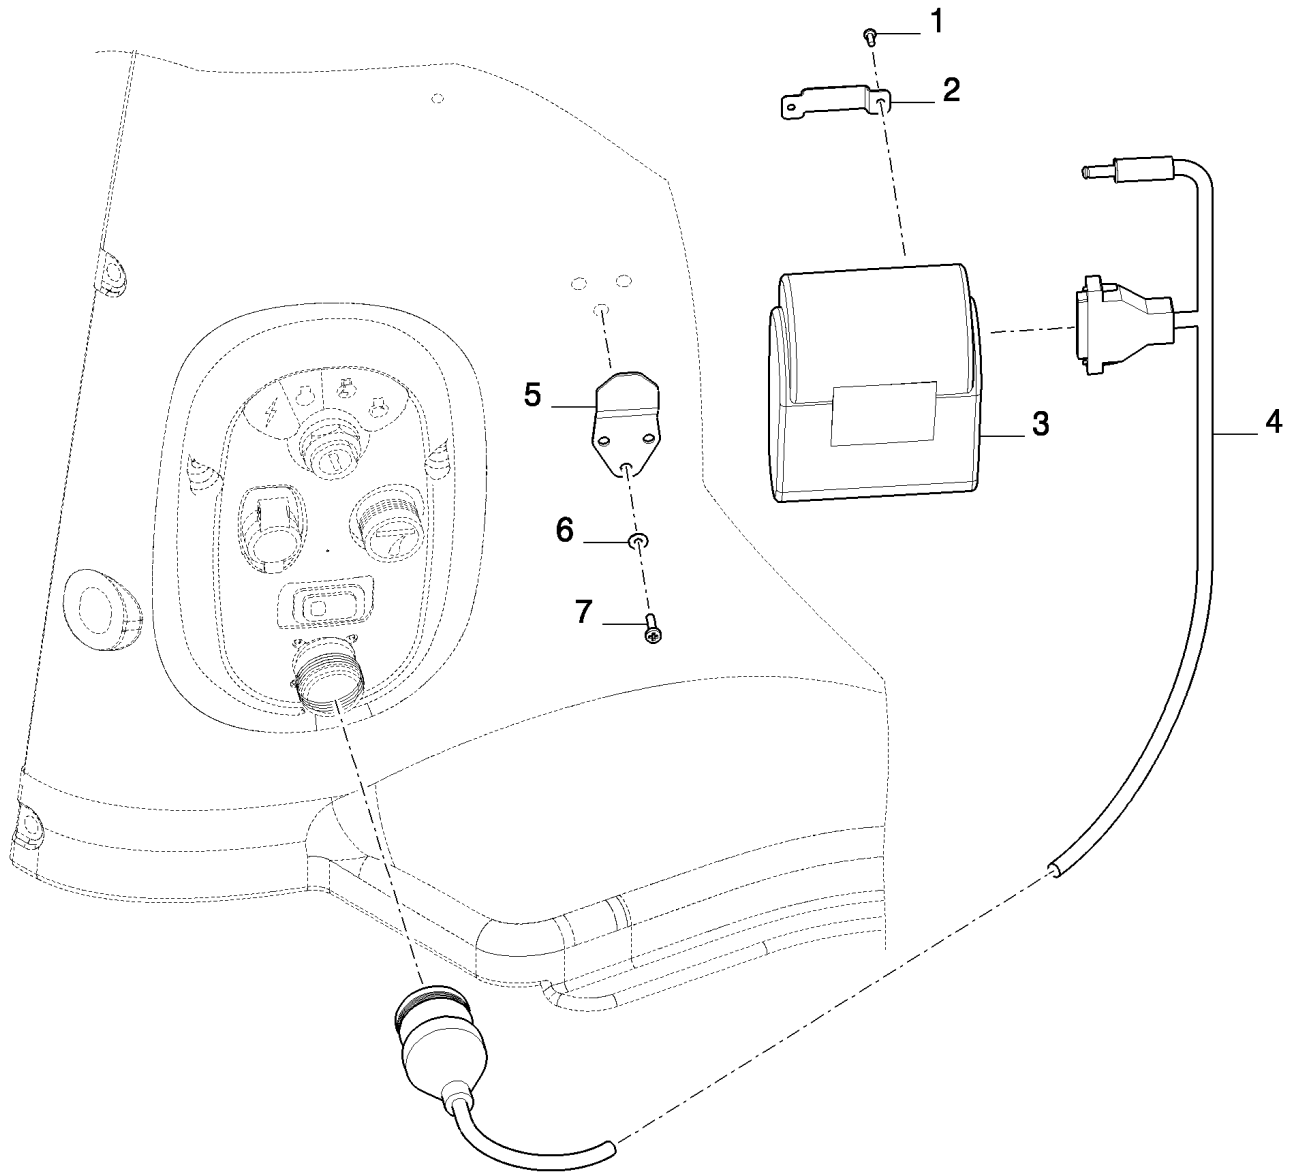

CX8080 COMBINE (9/06-)

18.84095875(01) PRINTER IN CAB

CX8080 COMBINE (9/06-)

18.84095875(01) PRINTER IN CAB

сылка	Номер детали	Кол-во	Описание
	84095875		PRINTER IN CAB,
1	86511815	2	SCREW, Cross Pan Hd, M3 x 8,
2	84444485	1	SUPPORT,
3	84442607	1	Printer,
4	87023084	1	HARNES, WIRE,
5	84448373	1	HOOK,
6	89824840	3	WASHER,
7	412475	3	SCREW,