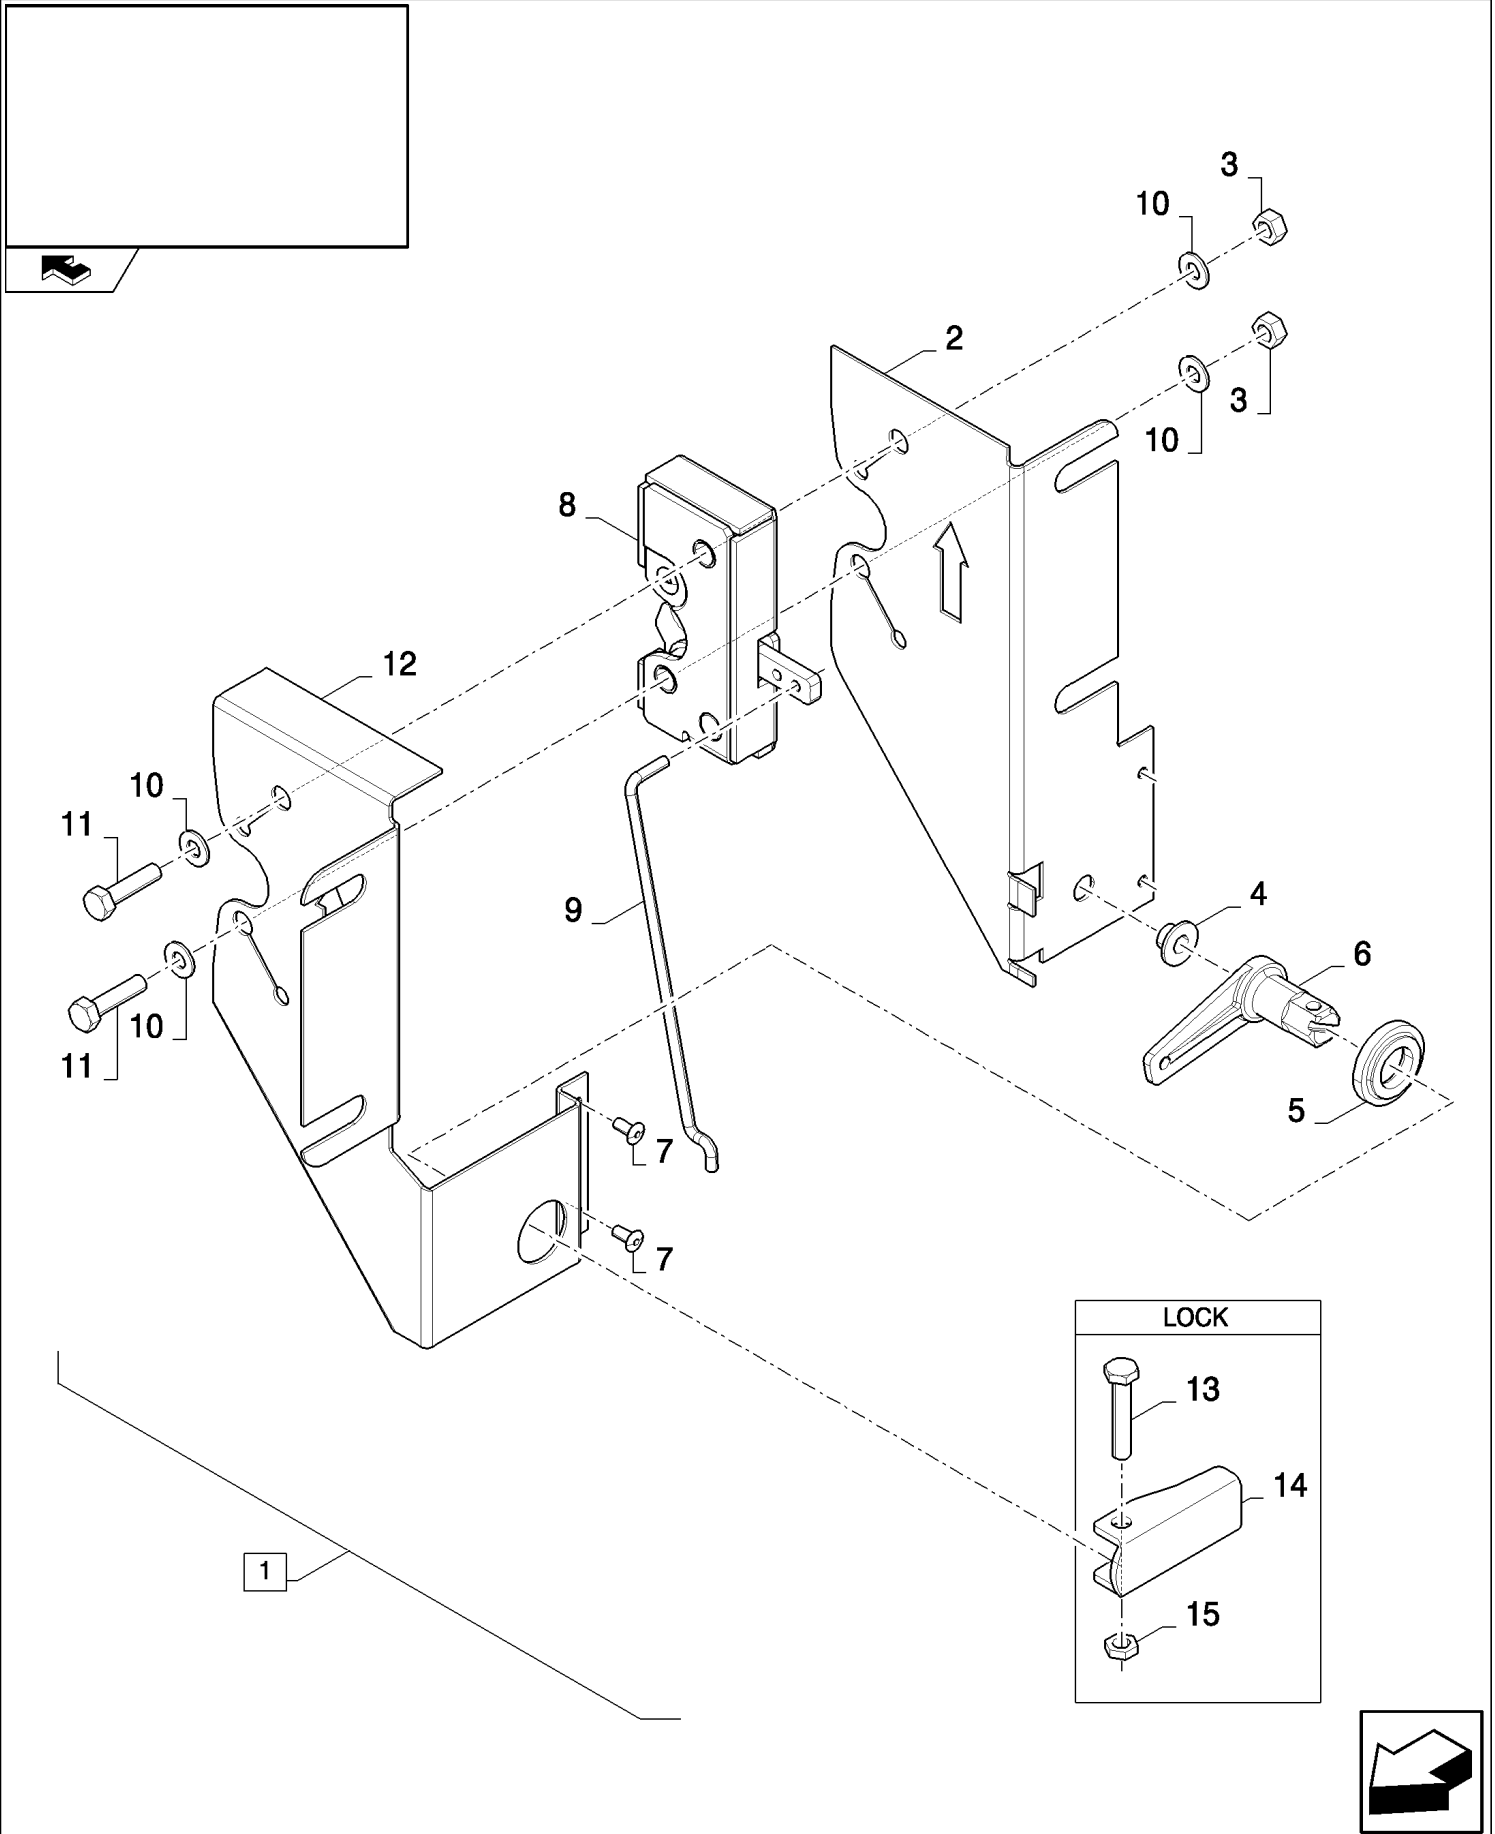

CX8080 COMBINE (9/06-)

08.12(02) DOOR LOCK - NA ONLY

сылка	Номер детали	Кол-во	Описание
1	86623938	1	LATCH, (2 to 12)
2	84441988	1	PLATE,
3	89706690	2	NUT, M8, CI 8,
4	80264036	1	BUSHING,
5	84444308	1	BUSHING,
6	84443481	1	LEVER,
7	NS	2	NOT SERVICED,
8	84442020	1	LOCK,
9	84458715	1	ROD,
10	80322358	4	WASHER,
11	80300381	2	SCREW, M8x35
12	84441983	1	PLATE,
13	80412255	1	SCREW, M4x20
14	84454467	1	HANDLE,
15	80100012	1	NUT, M4