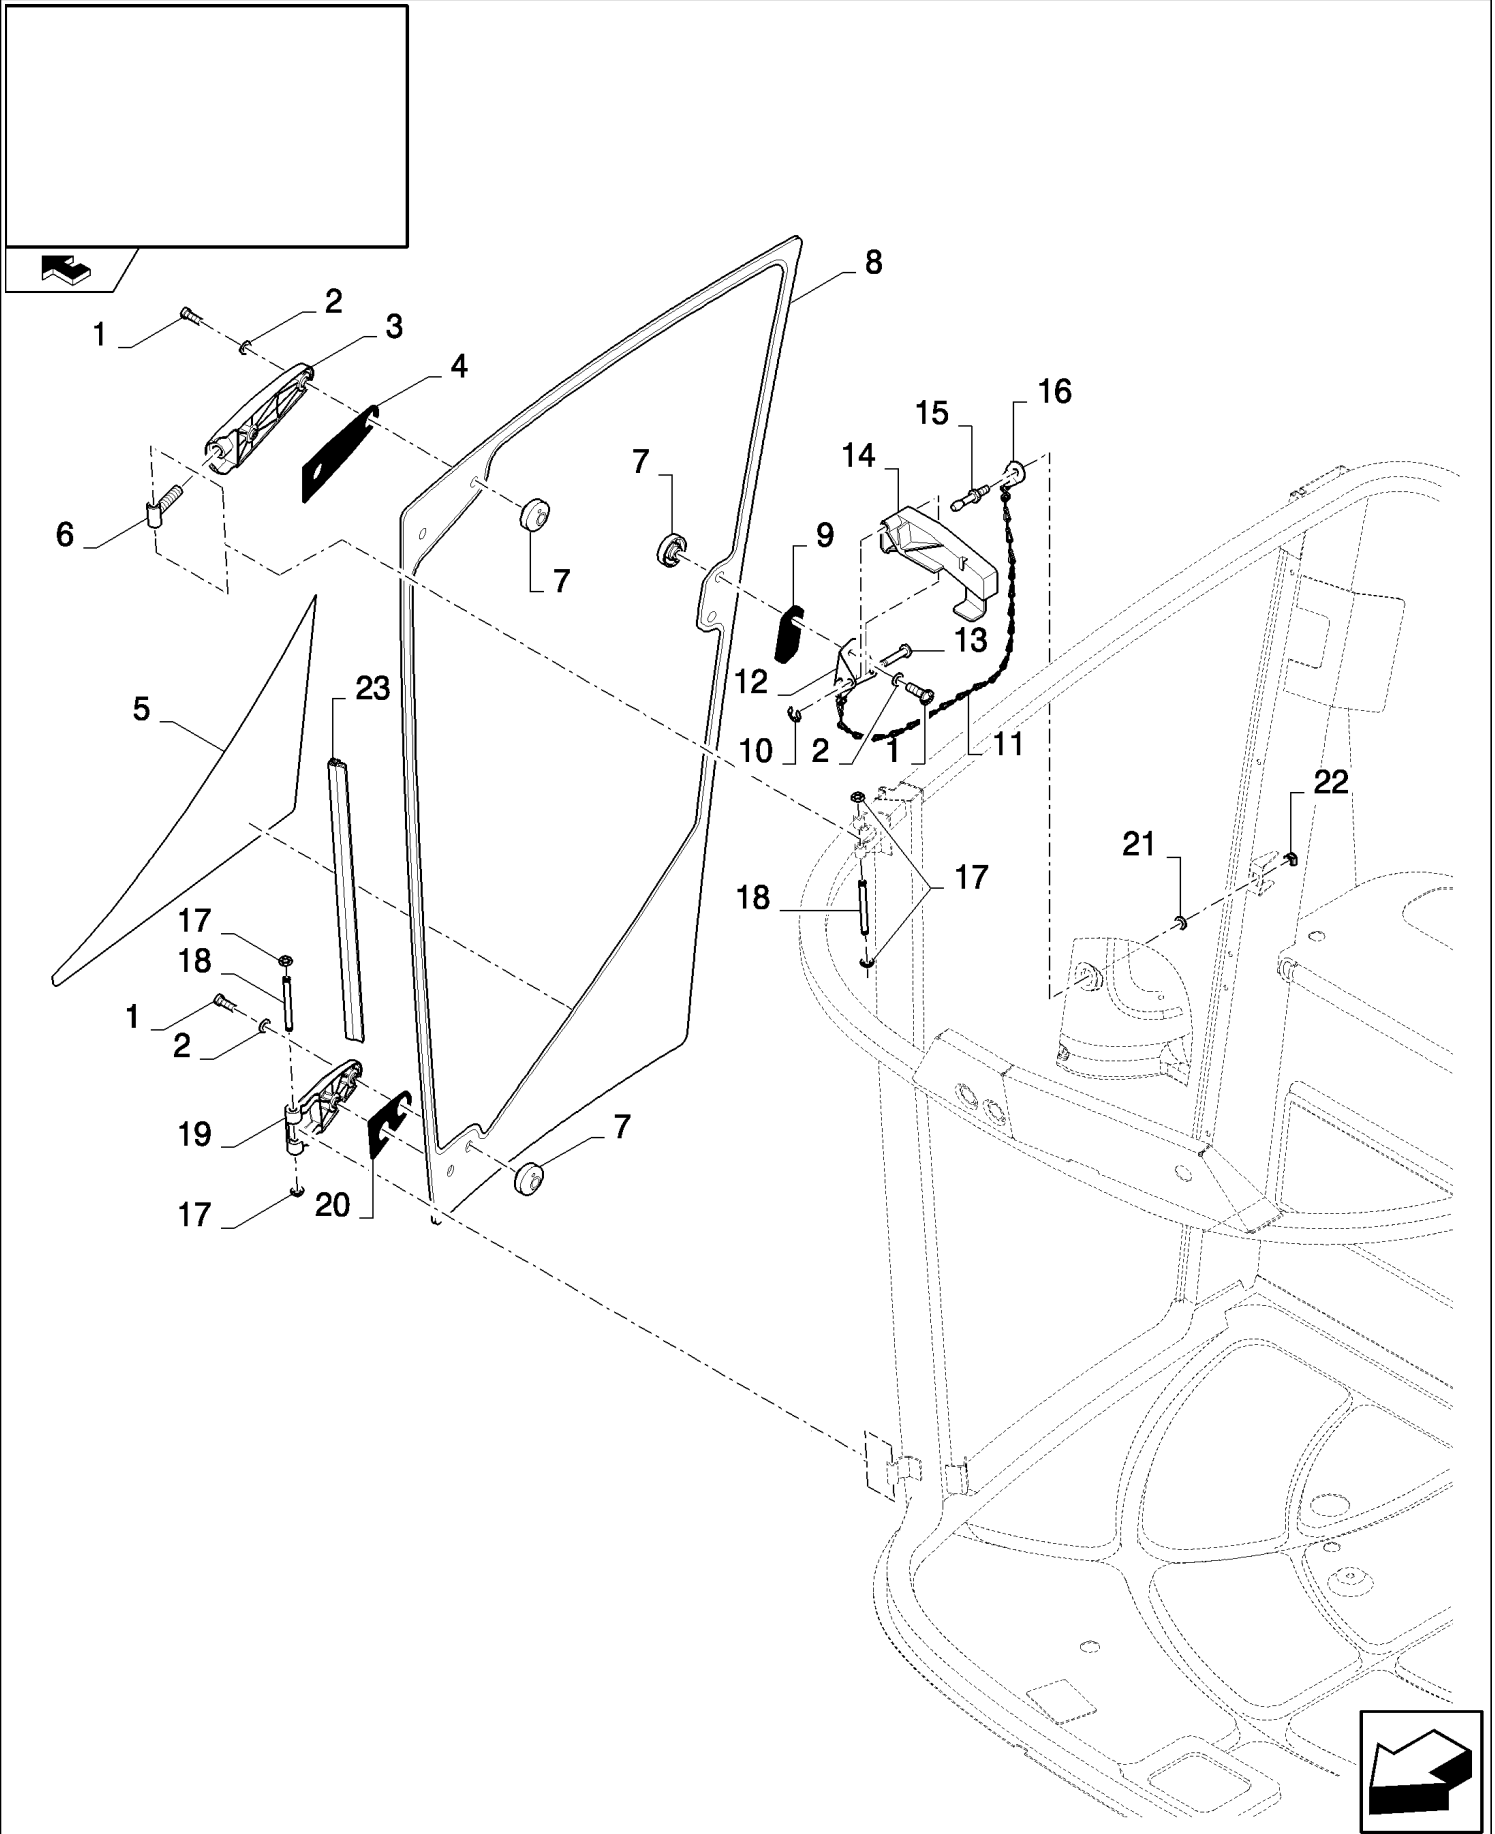

10.05(01) DOOR, RH

CX8080 COMBINE (9/06-)

10.05(01) DOOR, RH

сылка	Номер детали	Кол-во	Описание
1	84073086	6	SCREW, M6x20
2	84072877	6	WASHER, 6MM
3	84061311	1	HINGE,
4	84057937	1	SEAL,
5	84059845	1	DECAL,
6	84607170	1	HINGE,
7	86531235	6	BUSHING,
8	84440388	1	GLASS, CAB,
9	84057939	1	SEAL PROTECTION,
10	89992582	1	CIRCLIP,
11	84059889	1	CHAIN,
12	84434979	1	BRACKET,
13	84320278	1	PIN,
14	89992366	1	HANDLE,
15	84434978	1	PIN,
16	86600939	1	BRACKET,
17	431021	4	WASHER, SPECIAL,
18	84607358	2	PIN,
19	84061313	1	HINGE,
20	84057936	1	SEAL,
21	84434981	1	SPACER,
22	84072841	1	NUT,
23	84057848	1	SEAL, RUBBER,