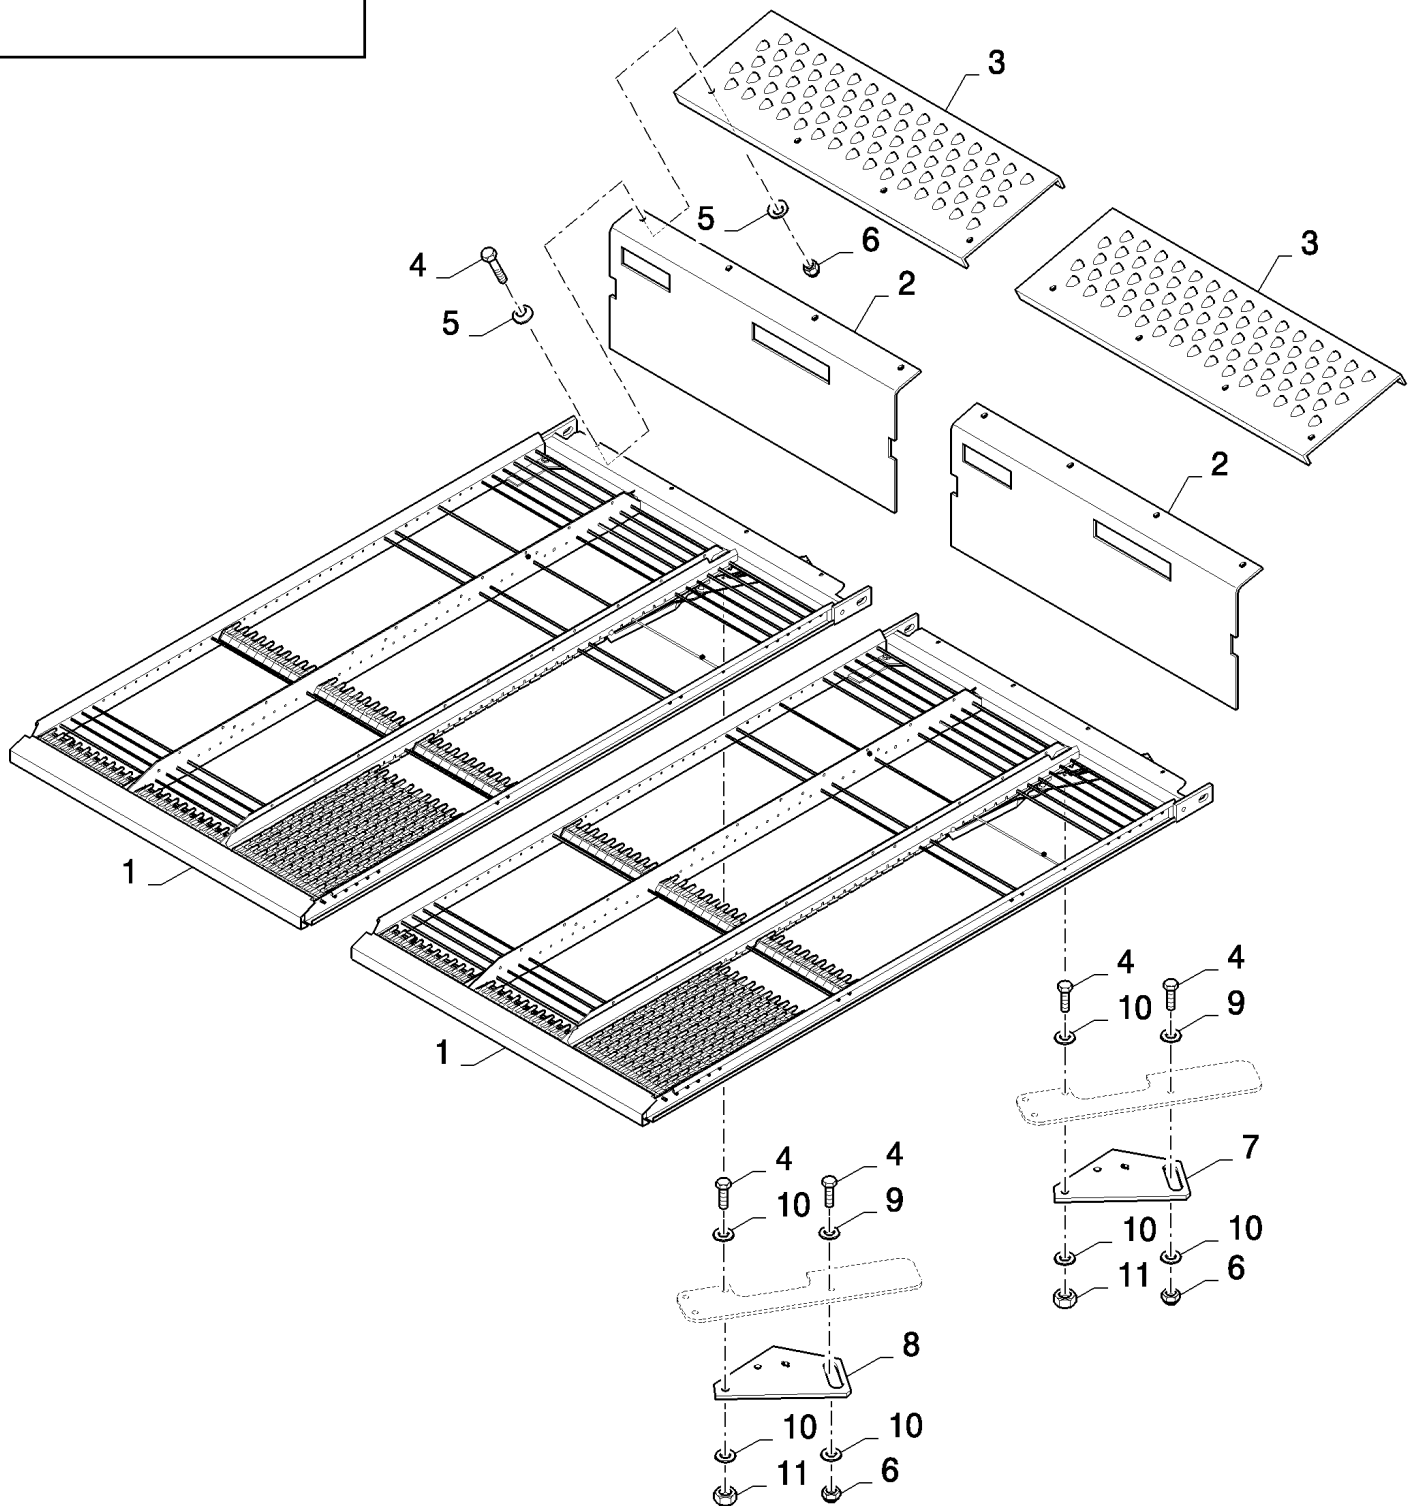

CX8080 COMBINE (9/06-)

18.84111532(01) CORN CHAFFER - CURVED LOUVER

сылка	Номер детали	Кол-во	Описание
	84111532		DIA KIT, HARVESTER,
1	84454521	2	SIEVE, GRAIN,
2	84320875	2	SEAL,
3	453266	2	SIEVE EXTENSION,
4	120100	12	BOLT, Hex, M6 x 20, 8.8,
5	412653	16	WASHER, SPRING, Belleville, M6,
6	9706755	10	NUT, M6, CI 8,
7	84062611	1	PLATE,
8	84053677	1	PLATE,
9	322357	2	WASHER, SPRING, Belleville, M6,
10	412649	6	WASHER, SPRING, Belleville, M6,
11	353308	2	NUT, M6 x 1, CI 8,