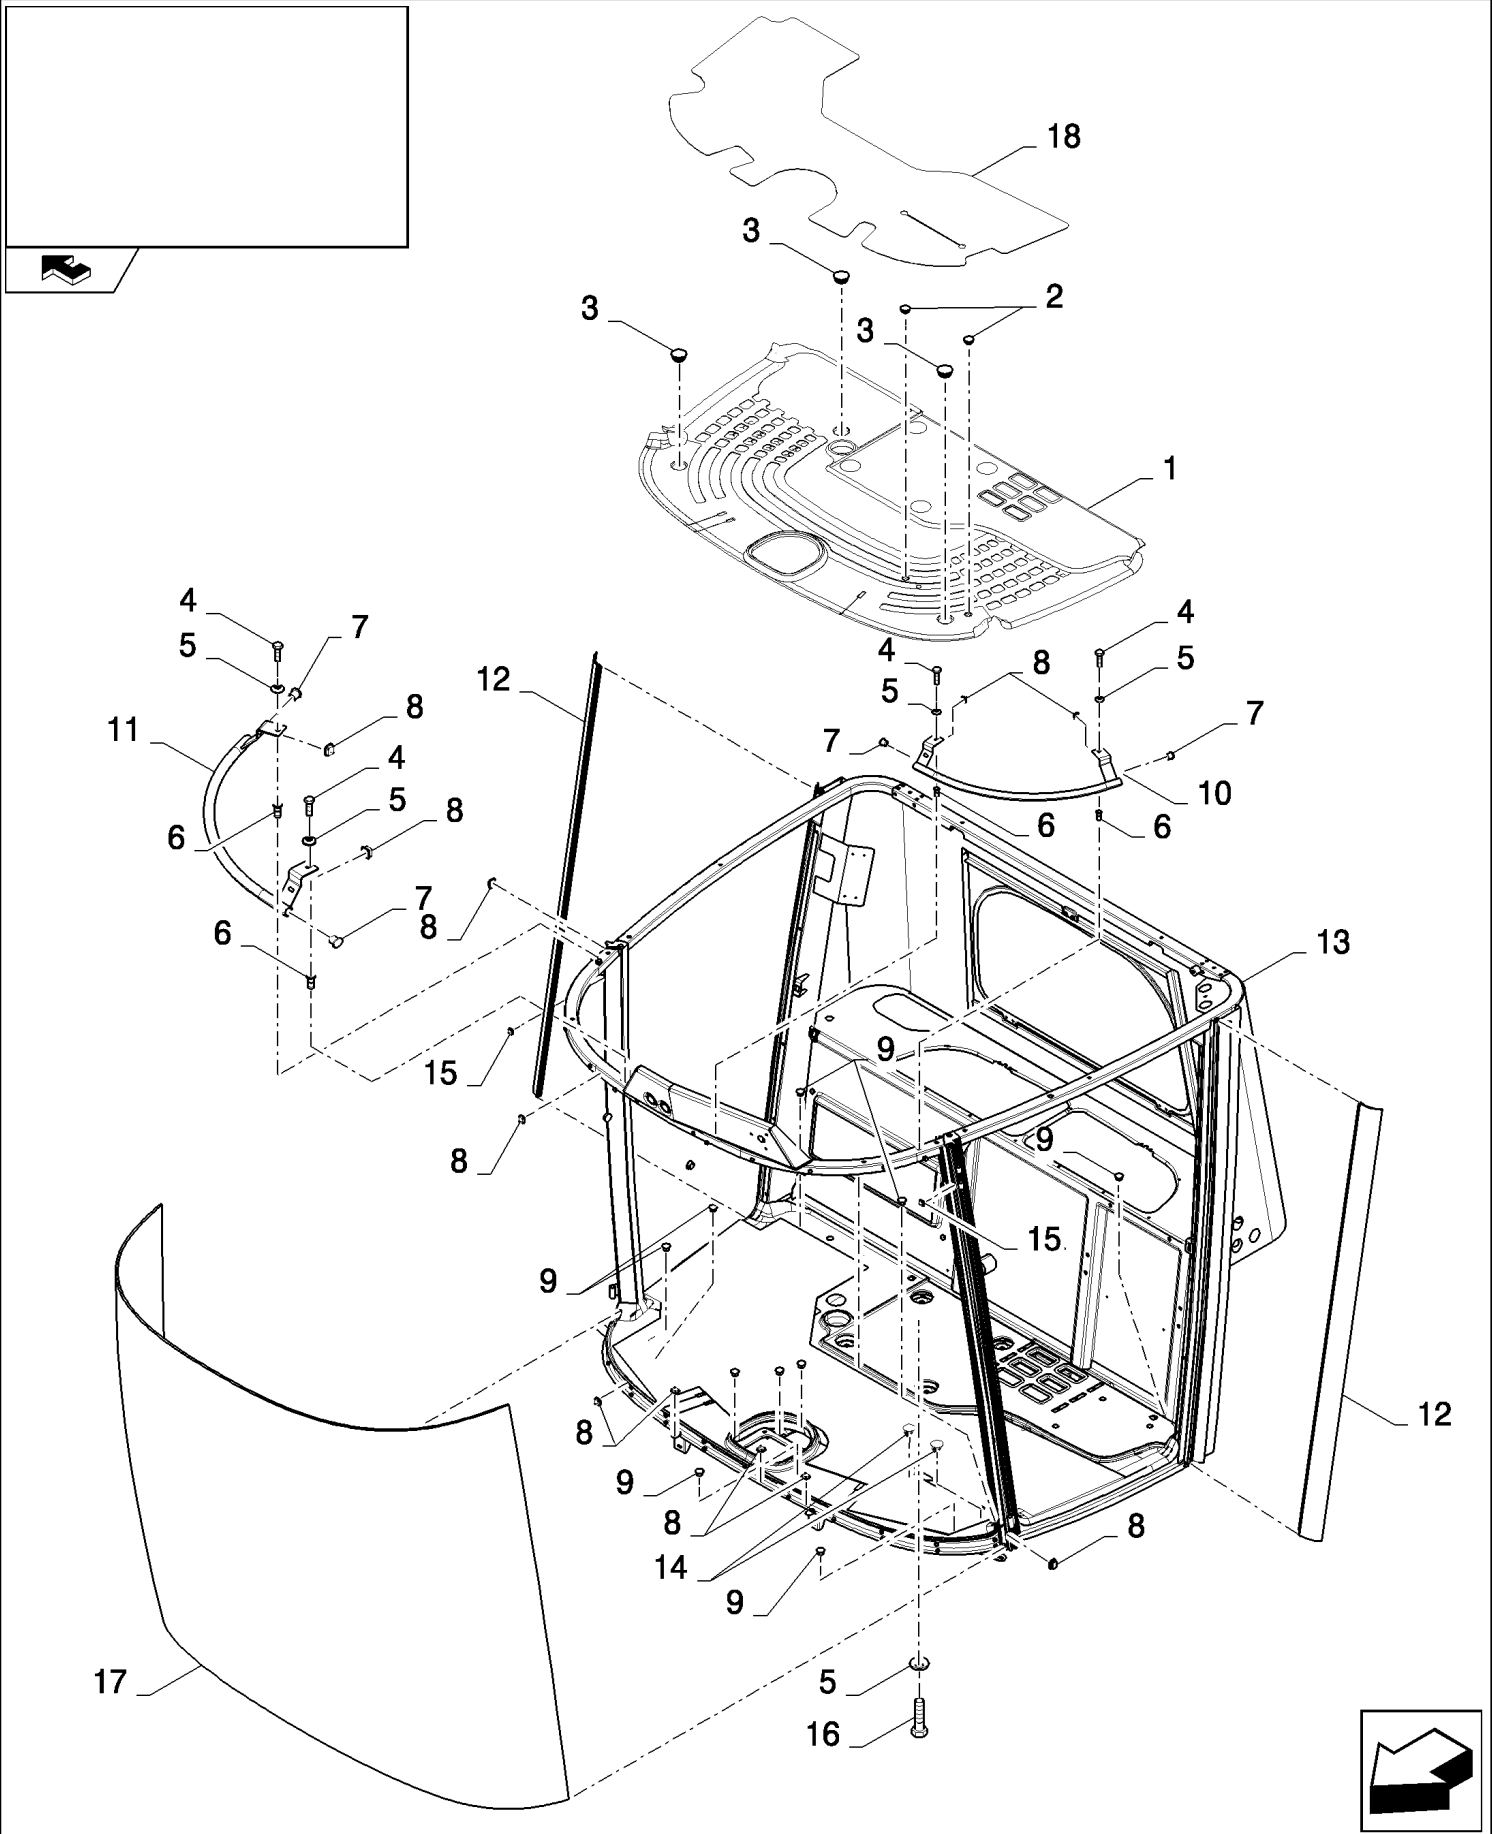

10.02(01) CAB FRAME

CX8080 COMBINE (9/06-)

10.02(01) CAB FRAME

сылка	Номер детали	Кол-во	Описание
1	87373334	1	MAT,
2	84067981	2	PLUG,
3	84067943	3	PLUG,
4	412479	4	BOLT, Hex, M8 x 35, 8.8,
5	322358	6	WASHER, SPRING, Belleville, M8,
6	87282347	4	INSERT, THREADED,
7	84989341	4	PLUG,
8	9818501	48	PLUG, Sq, Plastic,
9	436173	10	PLUG,
10	87001000	1	HANDRAIL, LH
11	87000998	1	HANDRAIL, RH
12	84057080	2	SEAL,
13	87520805	1	FRAME, CAB,
14	84440697	2	PLUG,
15	9992358	10	ELASTIC STOP,
16	120103	2	BOLT, Hex, M8 x 16, 8.8,
17	84057195	1	GLASS, CAB,
18	84440713	1	PLATE,