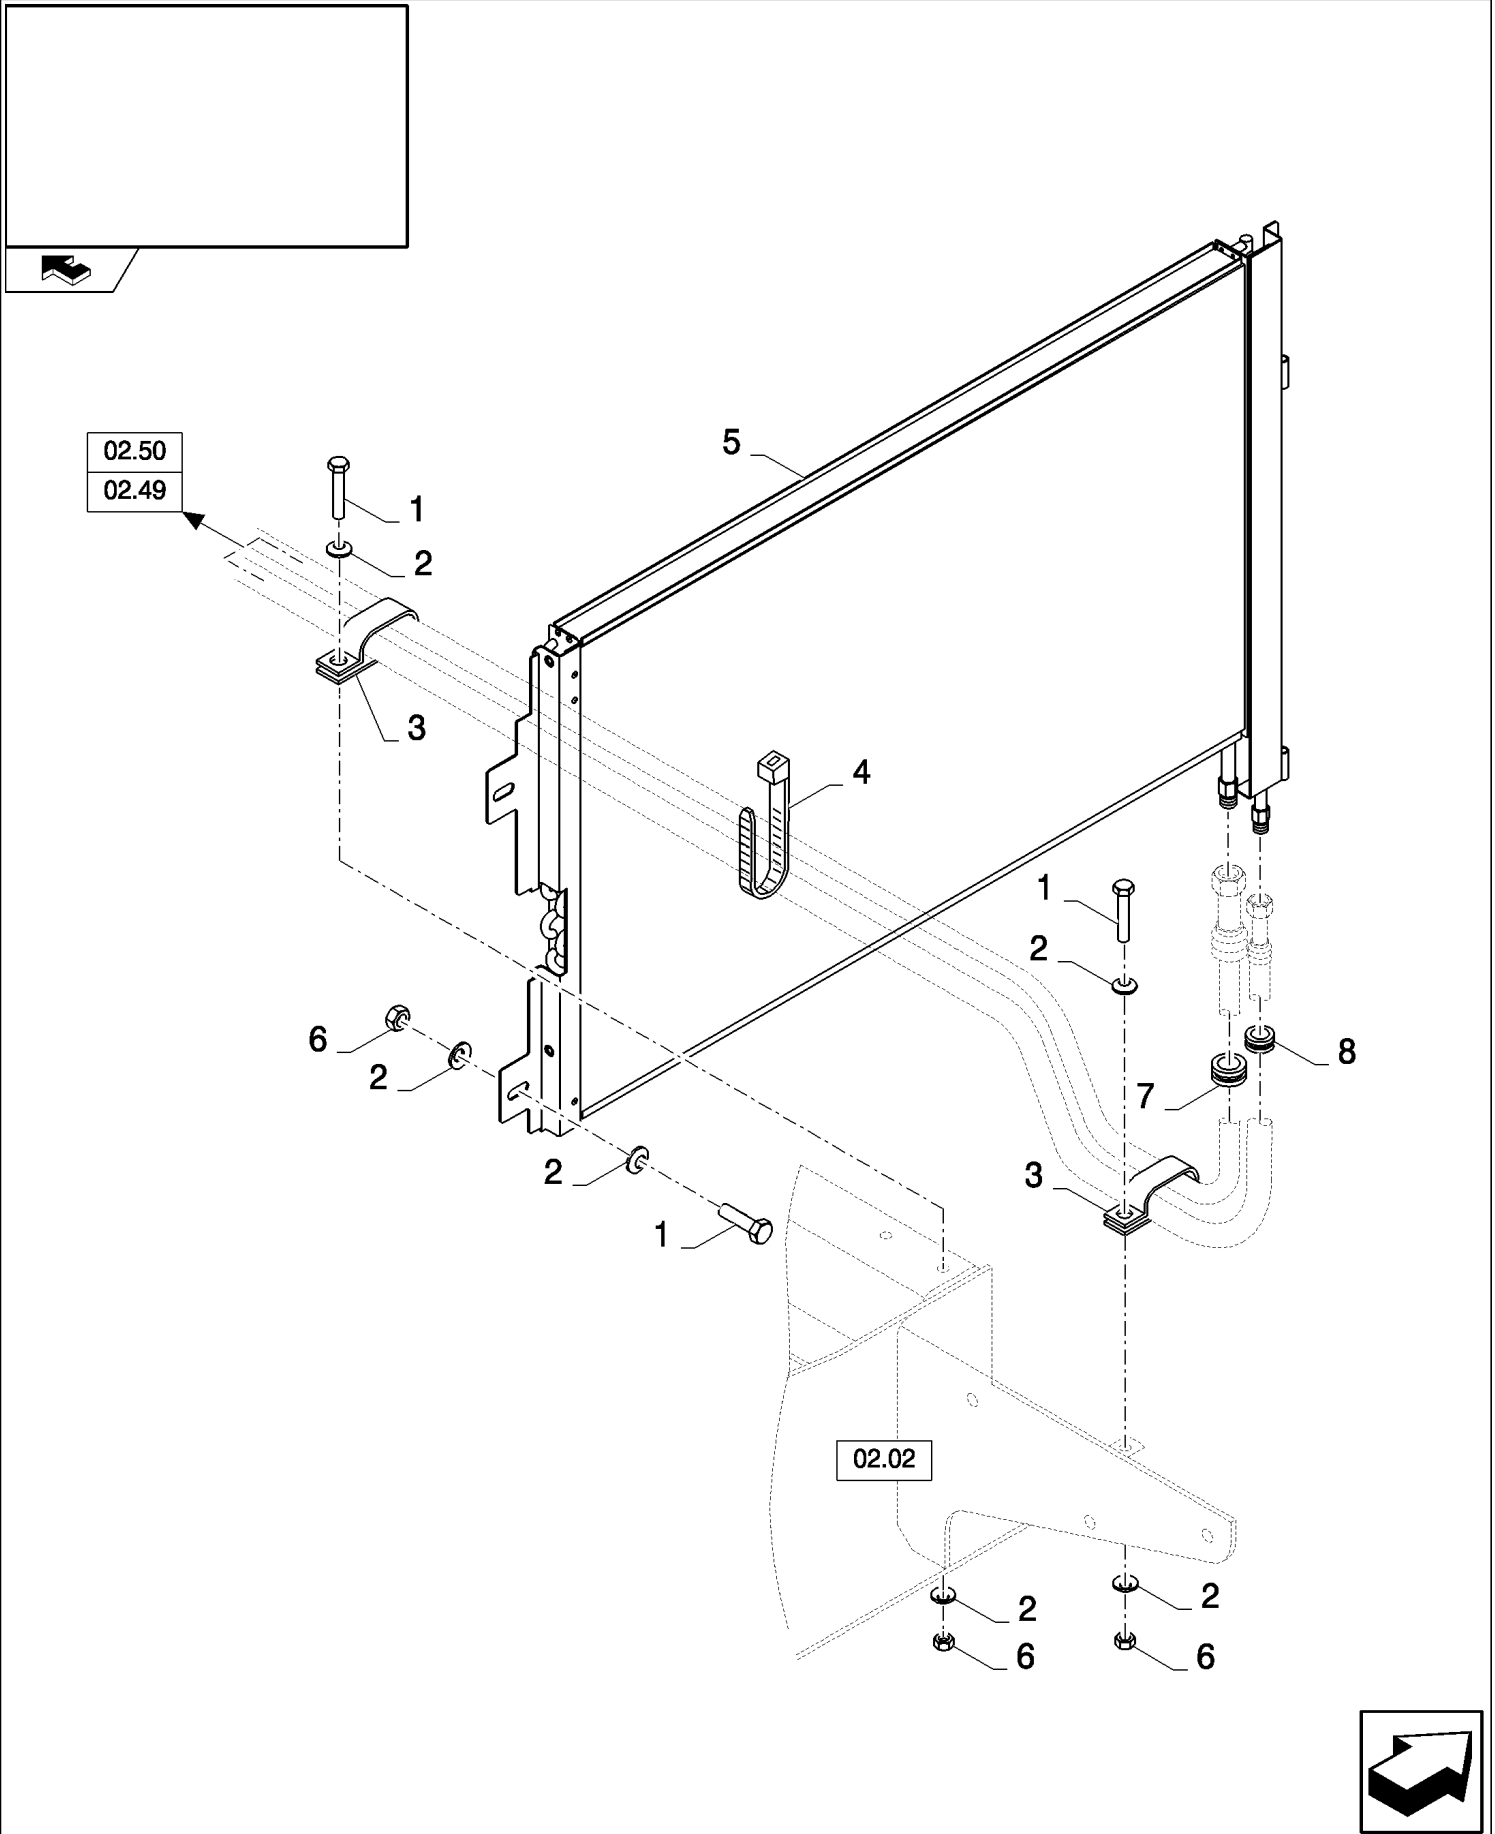

CX8080 COMBINE (9/06-)

02.47(01) AIR CONDITIONER UNIT : CONDENSATOR

сылка	Номер детали	Кол-во	Описание
1	43128	4	BOLT, Hex, M8 x 30, 8.8,
2	322358	8	WASHER, SPRING, Belleville, M8,
3	9513271	2	CLAMP,
4	86566989	1	STRAP, CABLE,
5	87317242	1	CONDENSER, , BSN C563
5	87610364	1	CONDENSER, , ASN D564
6	9706690	4	NUT, M8, CI 8,
7	331242	1	RING, RUBBER,
8	102043	1	GROMMET,