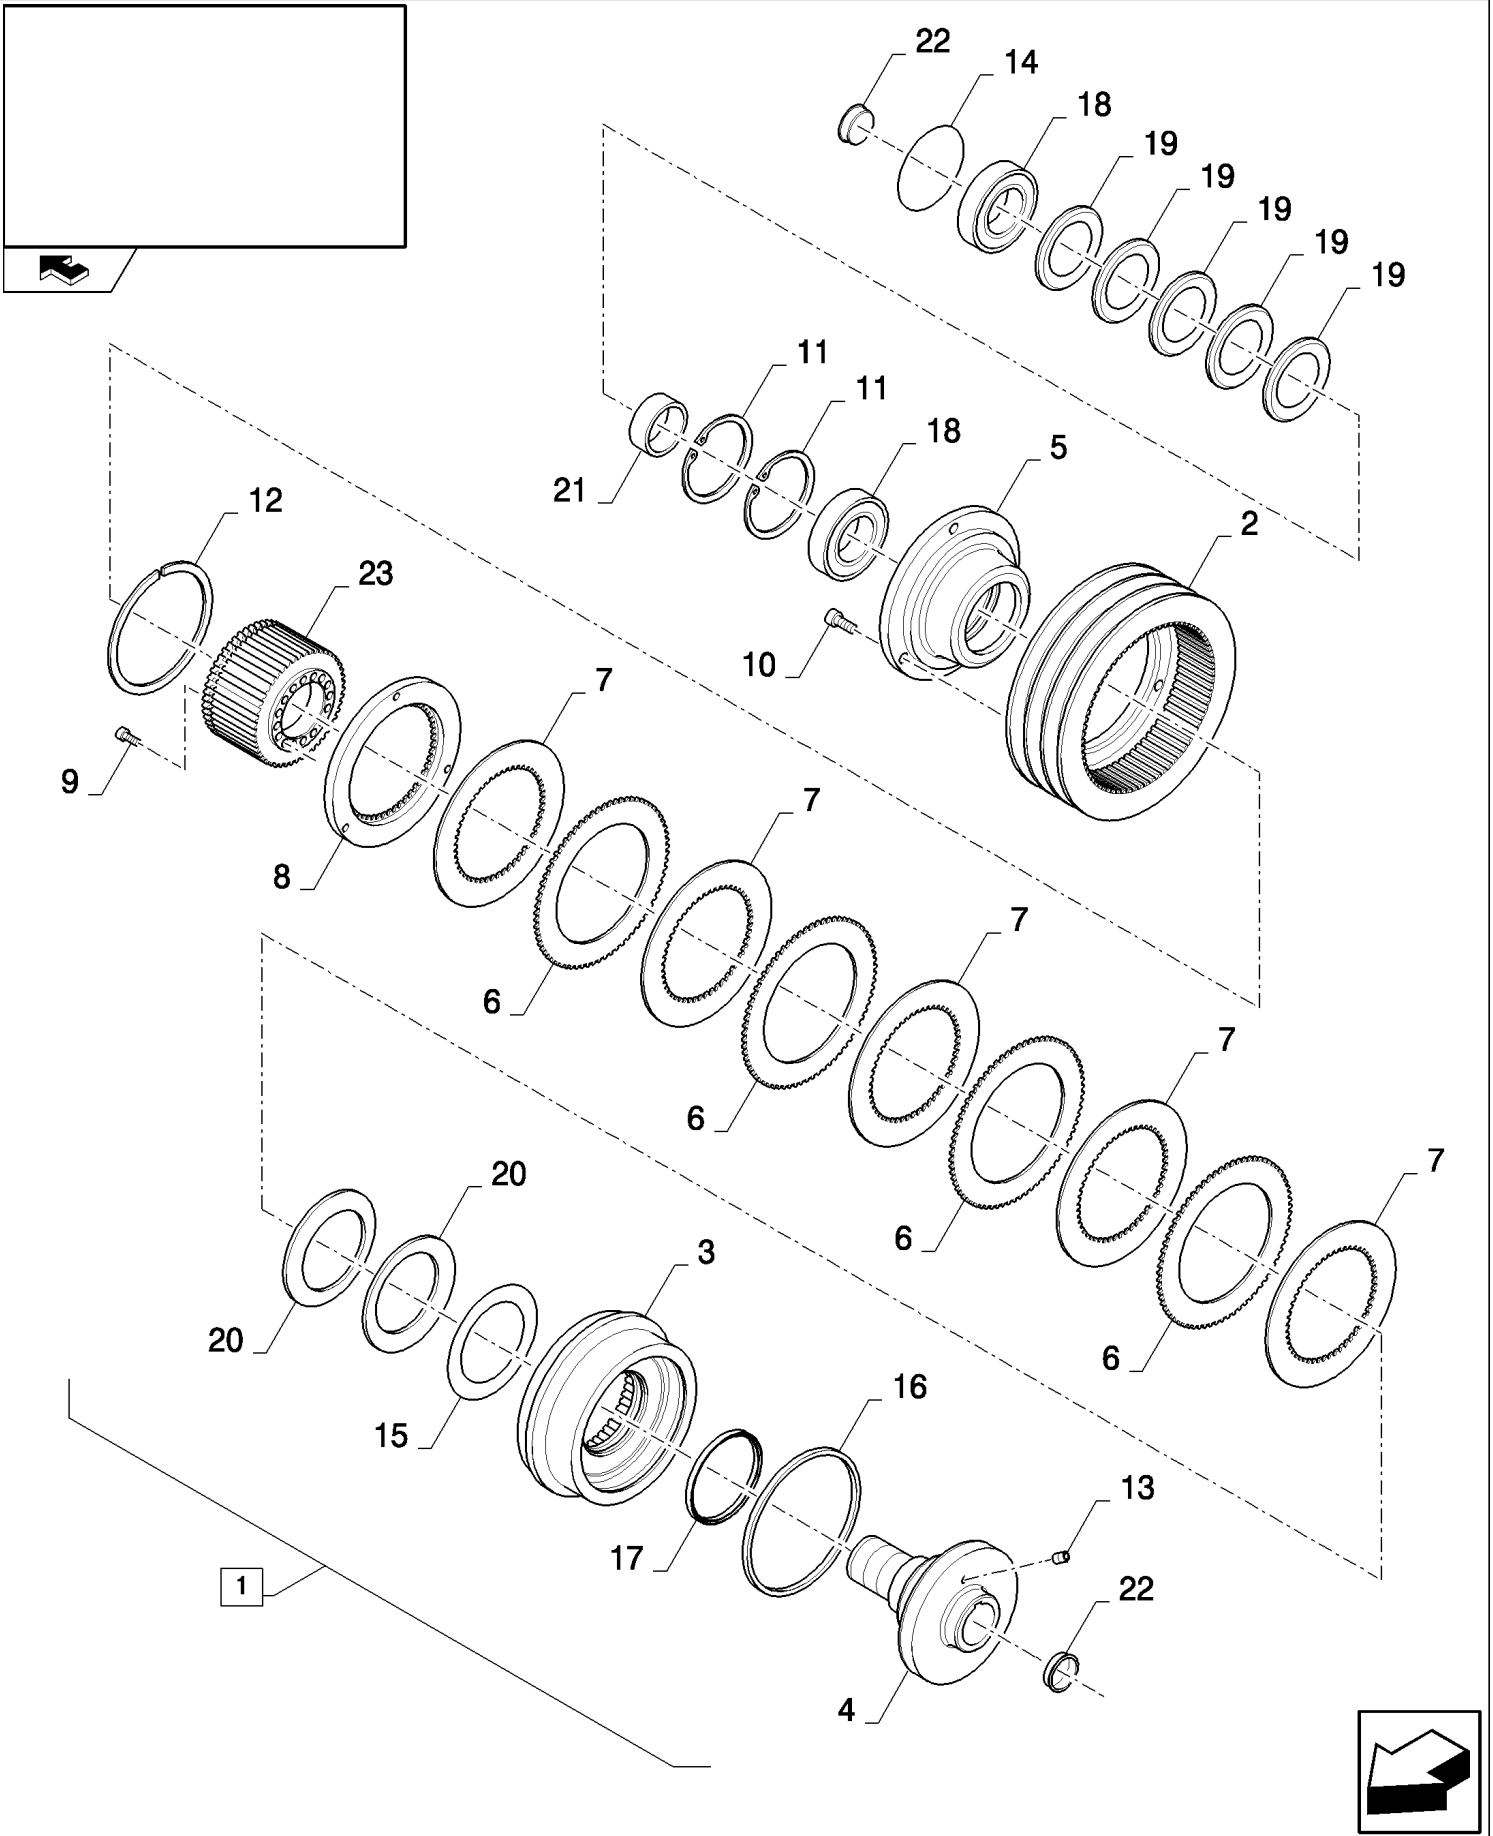

14.30(01) HEADER DRIVE, CLUTCH

CX8080 COMBINE (9/06-)

14.30(01) HEADER DRIVE, CLUTCH

сылка	Номер детали	Кол-во	Описание
1	84073599	1	CLUTCH, (2 to 23)
2	84435842	1	PULLEY,
3	84435843	1	PISTON,
4	84435844	1	HUB,
5	84435845	1	HUB,
6	84435846	4	DISC,
7	84435848	5	DISC,
8	84435849	1	DISC,
9	84435850	16	SCREW,
10	84435851	3	SCREW,
11	388294	2	RING, SNAP, M125, Int,
12	84435852	1	CIRCLIP,
13	84435853	1	PLUG,
14	84435854	1	O-RING,
15	84435855	1	RING,
16	84435856	1	SEAL,
17	84435857	1	SEAL,
18	84435858	2	BEARING ASSY,
19	84435859	5	WASHER,
20	84435861	2	WASHER,
21	84435862	1	BUSHING,
22	84435863	2	PLUG,
23	84435841	1	HUB,