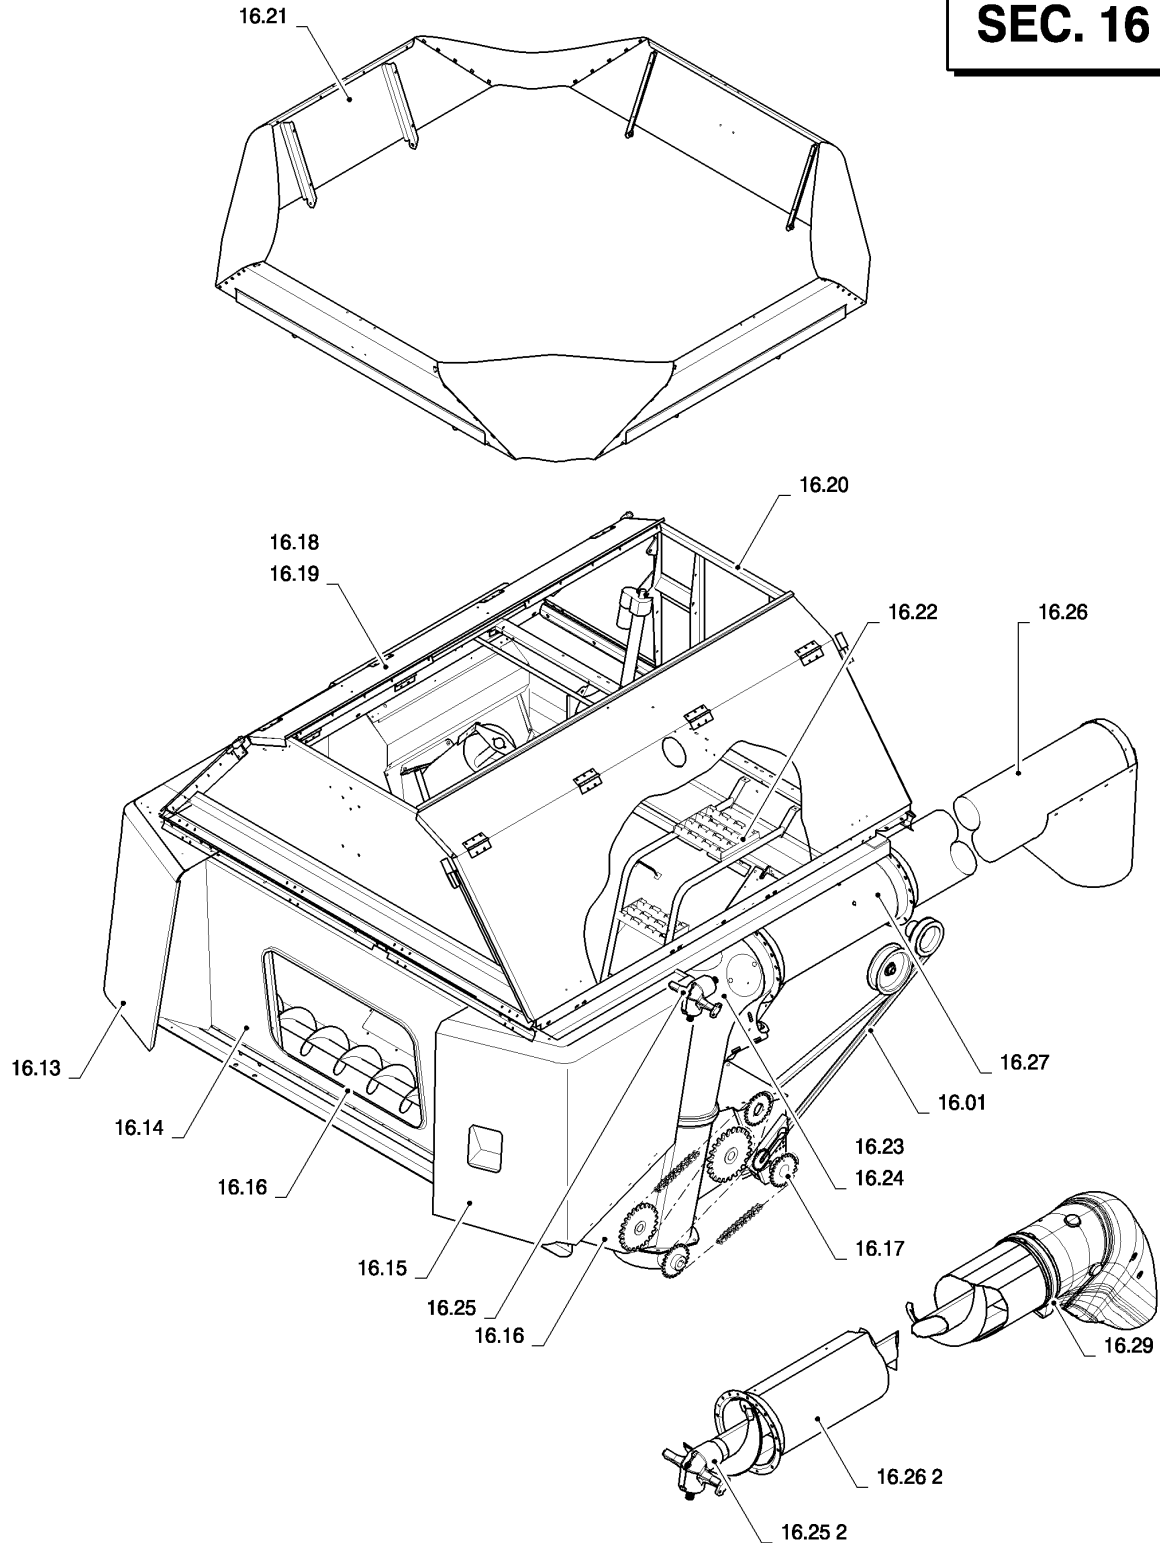

CX8080 COMBINE (9/06-)

15.49(01) CORN COB MIX

сылка	Номер детали	Кол-во	Описание
1	87515615	2	SIEVE,
2	87542438	2	CANVAS,
3	84100961	2	RAKE,
4	87520723	1	PLATE,
5	87515613	1	PRE SIEVE,
6	445394	4	RIVET, Pop, M4.8 x 12.7,
7	412649	4	WASHER, SPRING, Belleville, M6,
8	86977789	2	SCREW, Hex, M6 x 35, 8.8,
9	9706755	10	NUT, M6, CI 8,
10	412653	16	WASHER, SPRING, Belleville, M6,
11	120100	8	BOLT, Hex, M6 x 20, 8.8,

UNLOADING
SCARICO

VIDANGE
ENTLEERUNG

DESCARGA
DESCARGA

TØMME
ONTLADING

SEC. 16