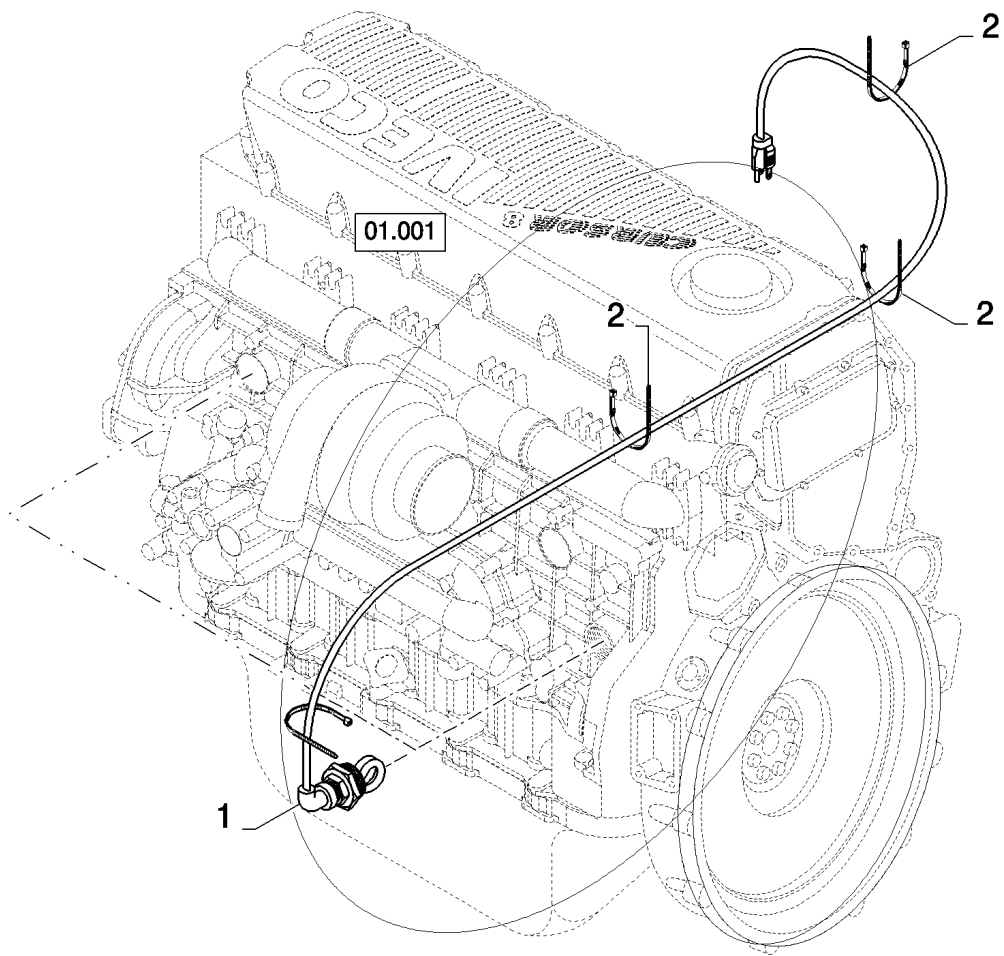

CX8080 COMBINE (9/06-)

06.49(01) COOLANT HEATER - NA ONLY

сылка	Номер детали	Кол-во	Описание
1	84438887	1	HEATER, , FOR CX8070, CX8080 ONLY
1	84438888	1	HEATER, , FOR CX8090 ONLY
2	86566989	4	STRAP, CABLE,