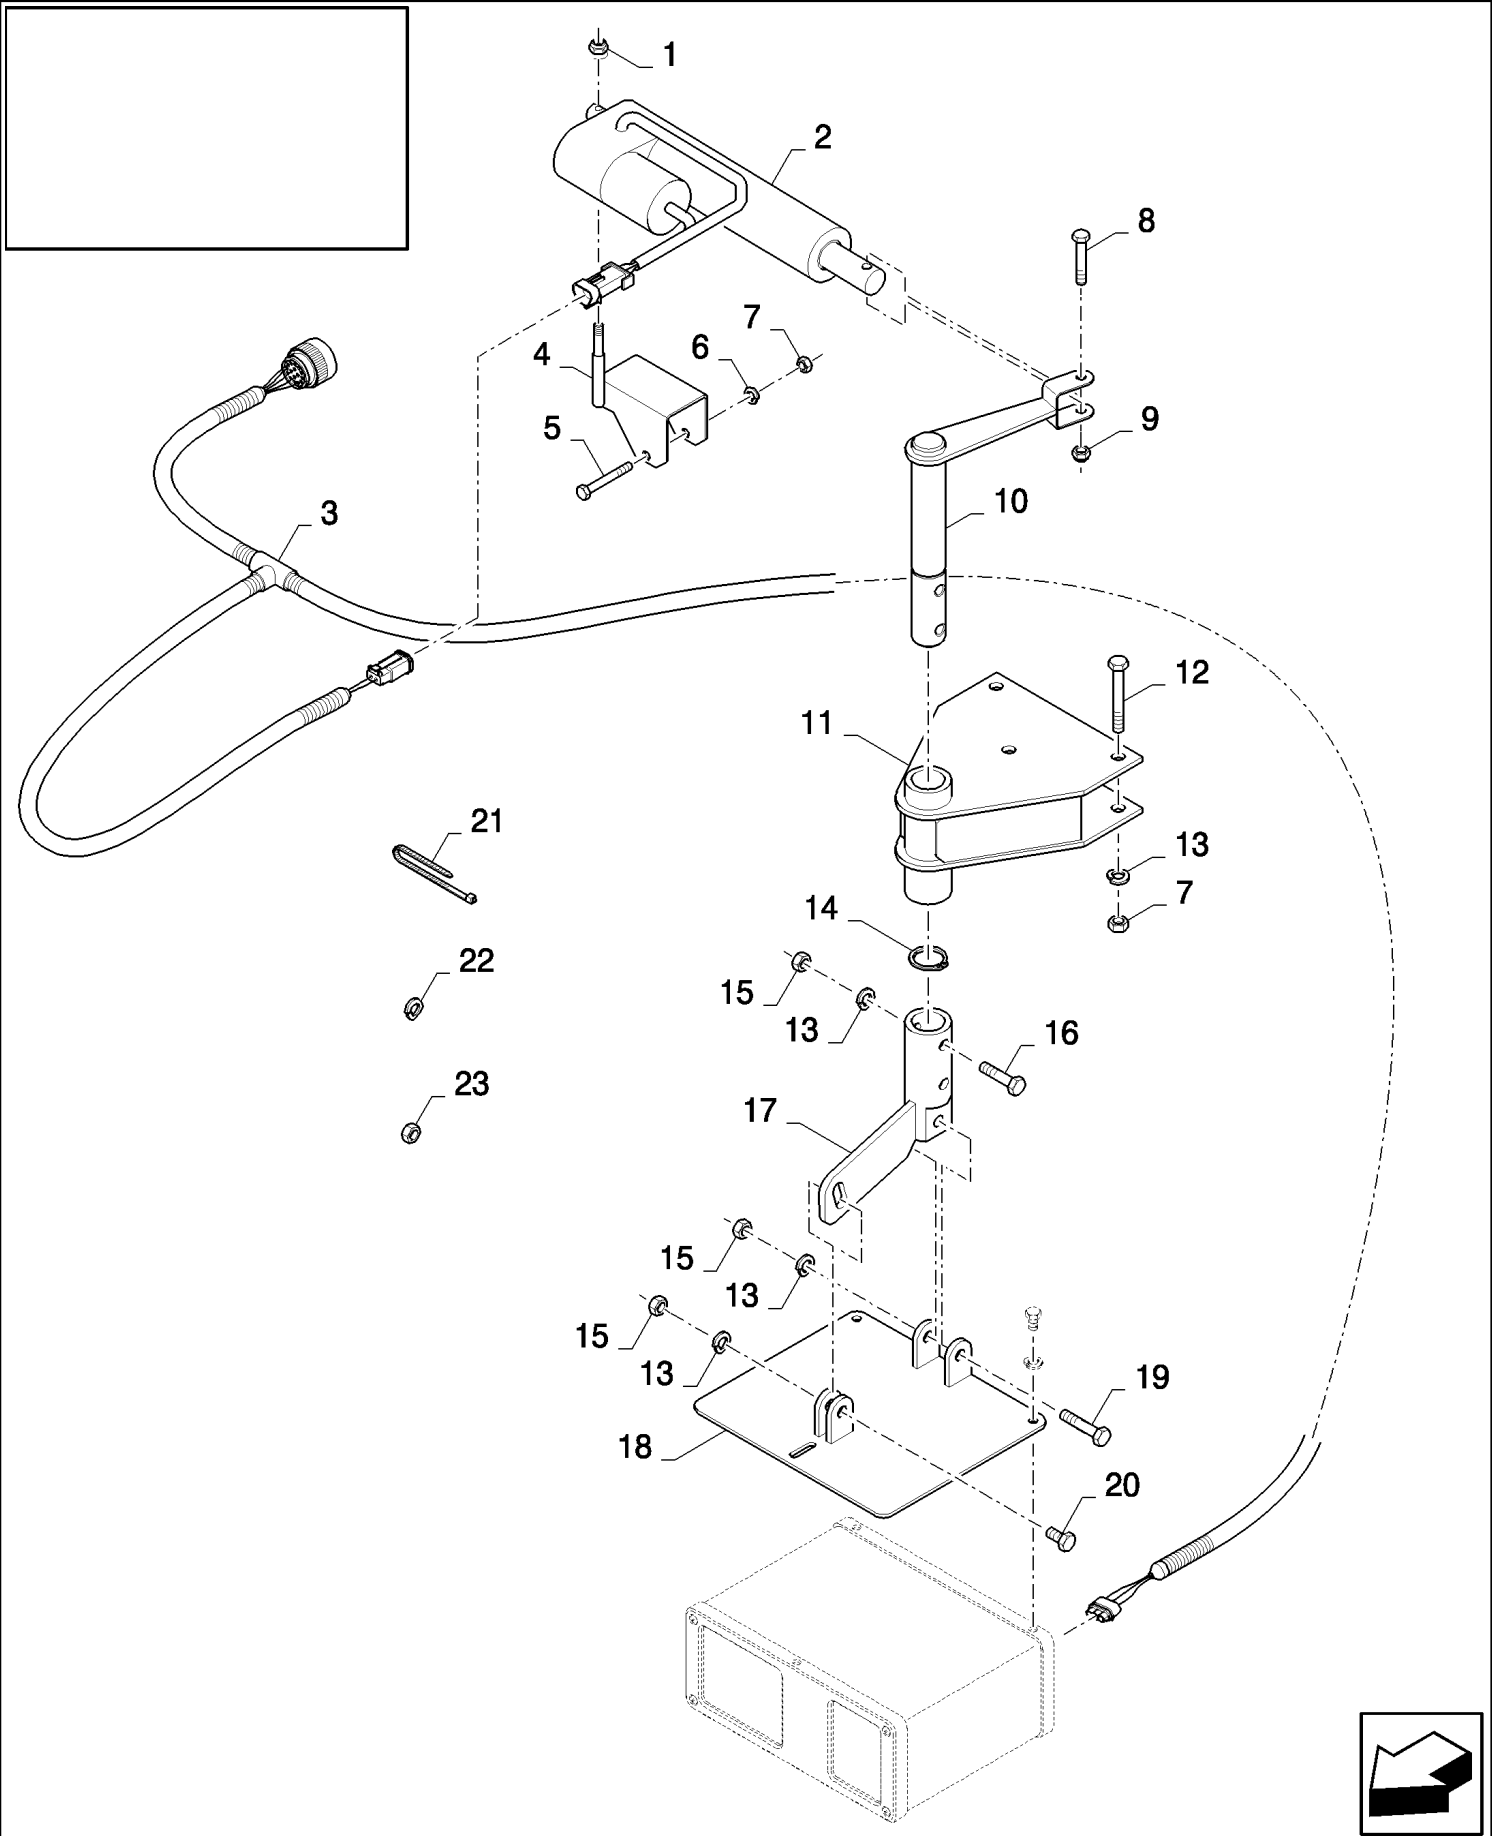

CX8080 COMBINE (9/06-)

18.87522725(01) SMARTSTEER(TM) EDGE GUIDANCE SENSOR MOUNTING KIT

сылка	Номер детали	Кол-во	Описание
	87522725		DIA KIT, HARVESTER,
1	353308	1	NUT, M6 x 1, CI 8,
2	87347281	1	ACTUATOR,
3	84454985	1	HARNESS, WIRE,
4	84455084	1	SUPPORT,
5	120056	1	SCREW, Hex, M6 x 50, 8.8,
6	322357	1	WASHER, SPRING, Belleville, M6,
7	9706755	4	NUT, M6, CI 8,
8	87716	1	BOLT, Hex, 1/4"-20 x 1 1/4", G5,
9	280129	1	NUT, LOCK, 1/4"-20, GC,
10	84455075	1	SHAFT,
11	84455077	1	SUPPORT,
12	120061	3	BOLT, Hex, M8 x 60, 8.8,
13	322358	7	WASHER, SPRING, Belleville, M8,
14	370002	1	CIRCLIP, M25, Ext,
15	9706690	5	NUT, M8, CI 8,
16	300381	2	BOLT, Hex, M8 x 35, 8.8,
17	84455082	1	SUPPORT,
18	84455269	1	SUPPORT,
19	43129	1	BOLT, Hex, M8 x 40, 8.8,
20	43127	1	BOLT, Hex, M8 x 25, 8.8,
21	86566990	5	STRAP, CABLE,
22	636665	1	WASHER, LOCK,
23	636666	1	NUT,