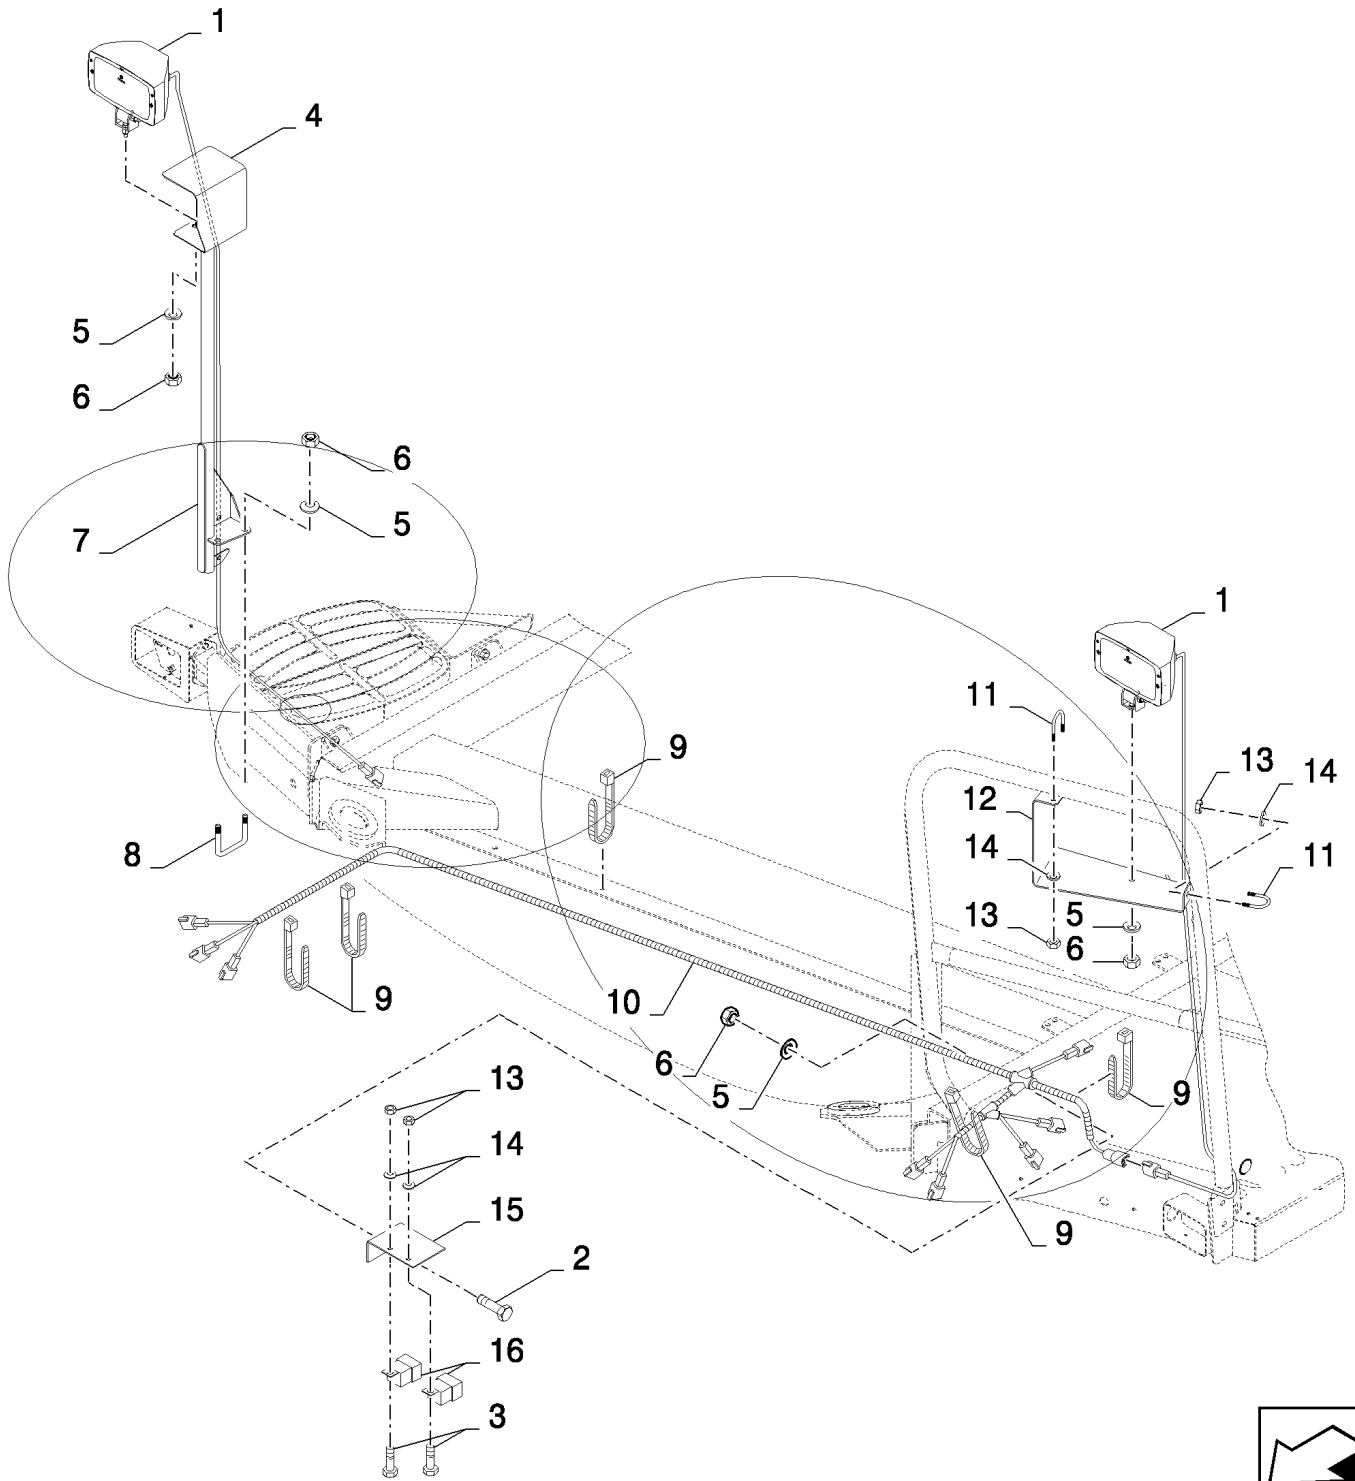

CX8080 COMBINE (9/06-)

18.84111532(01) CORN CHAFFER - CURVED LOUVER

сылка	Номер детали	Кол-во	Описание
	84111532		DIA KIT, HARVESTER,
1	84454521	2	SIEVE, GRAIN,
2	84320875	2	SEAL,
3	453266	2	SIEVE EXTENSION,
4	120100	12	BOLT, Hex, M6 x 20, 8.8,
5	412653	16	WASHER, SPRING, Belleville, M6,
6	9706755	10	NUT, M6, CI 8,
7	84062611	1	PLATE,
8	84053677	1	PLATE,
9	322357	2	WASHER, SPRING, Belleville, M6,
10	412649	6	WASHER, SPRING, Belleville, M6,
11	353308	2	NUT, M6 x 1, CI 8,