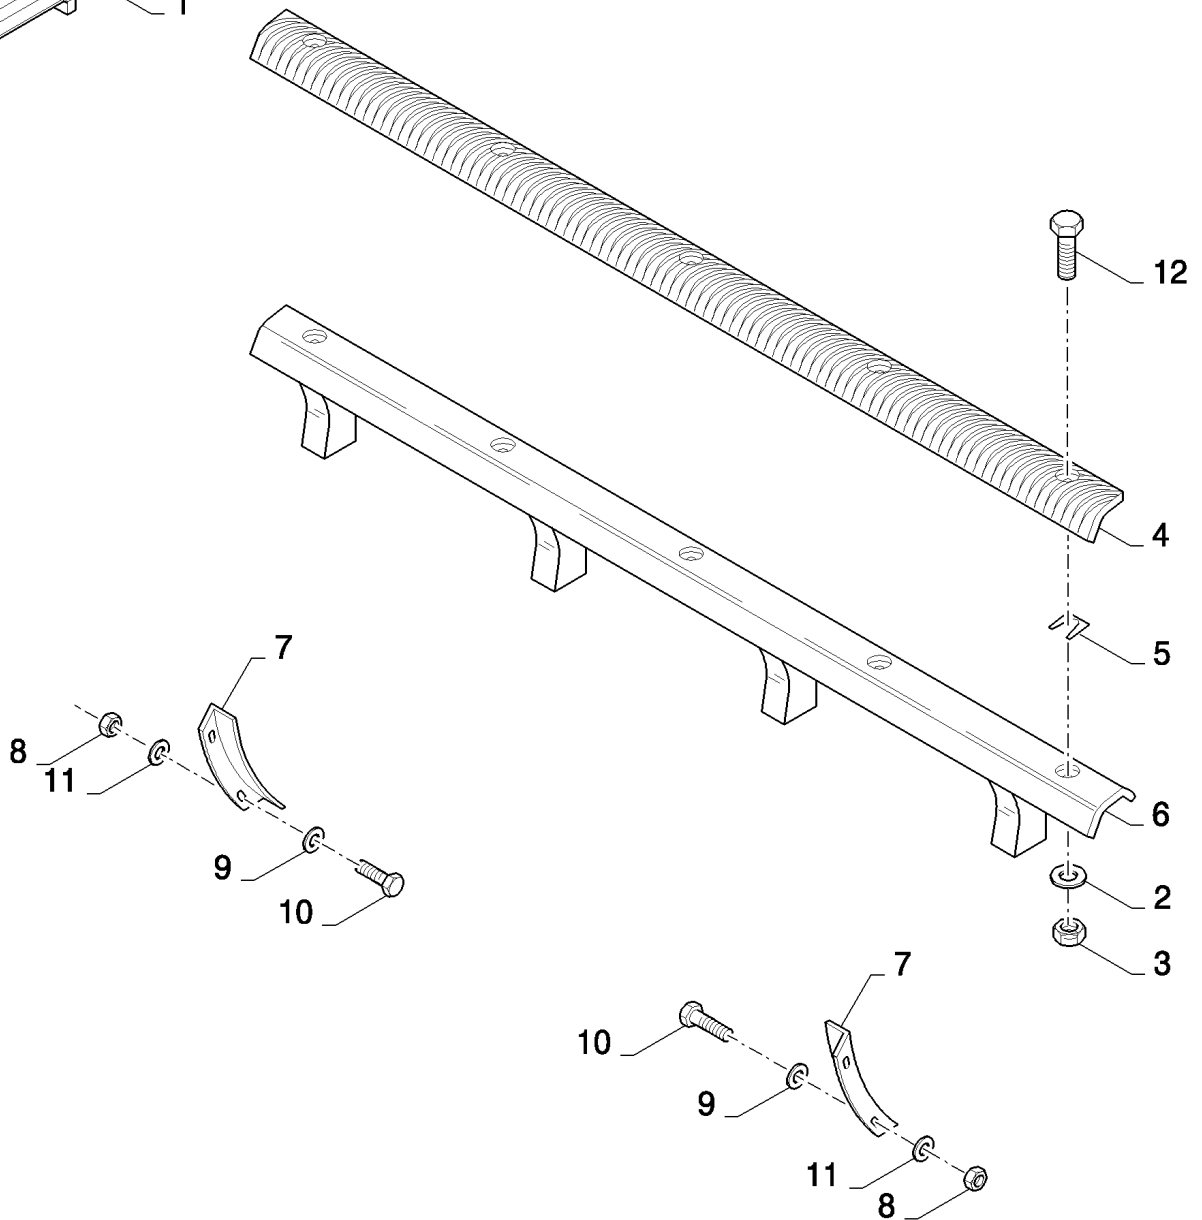

CX8080 COMBINE (9/06-)

18.84050228(01) CHAFFER PETERSEN 1 1/8"

сылка	Номер детали	Кол-во	Описание
	84050228		DIA KIT, HARVESTER,
1	84100990	2	SIEVE,
2	120100	14	BOLT, Hex, M6 x 20, 8.8,
3	412653	18	WASHER, SPRING, Belleville, M6,
4	453266	2	SIEVE EXTENSION,
5	743083	1	CANVAS,
6	9706755	10	NUT, M6, CI 8,
7	84100993	2	PLATE,
8	140015	8	WASHER,
9	140040	2	WASHER, M6 x 22 x 2,
10	84053678	2	SECTOR, TOOTHED,
11	84053675	2	PLATE,
12	353308	4	NUT, M6 x 1, CI 8,
13	84053679	2	BRACKET,
14	412649	6	WASHER, SPRING, Belleville, M6,
15	84053677	1	PLATE, RH
15	84062611	1	PLATE, LH
16	322357	2	WASHER, SPRING, Belleville, M6,
17	281061	4	RIVET, Rd Hd, M6 x 12,