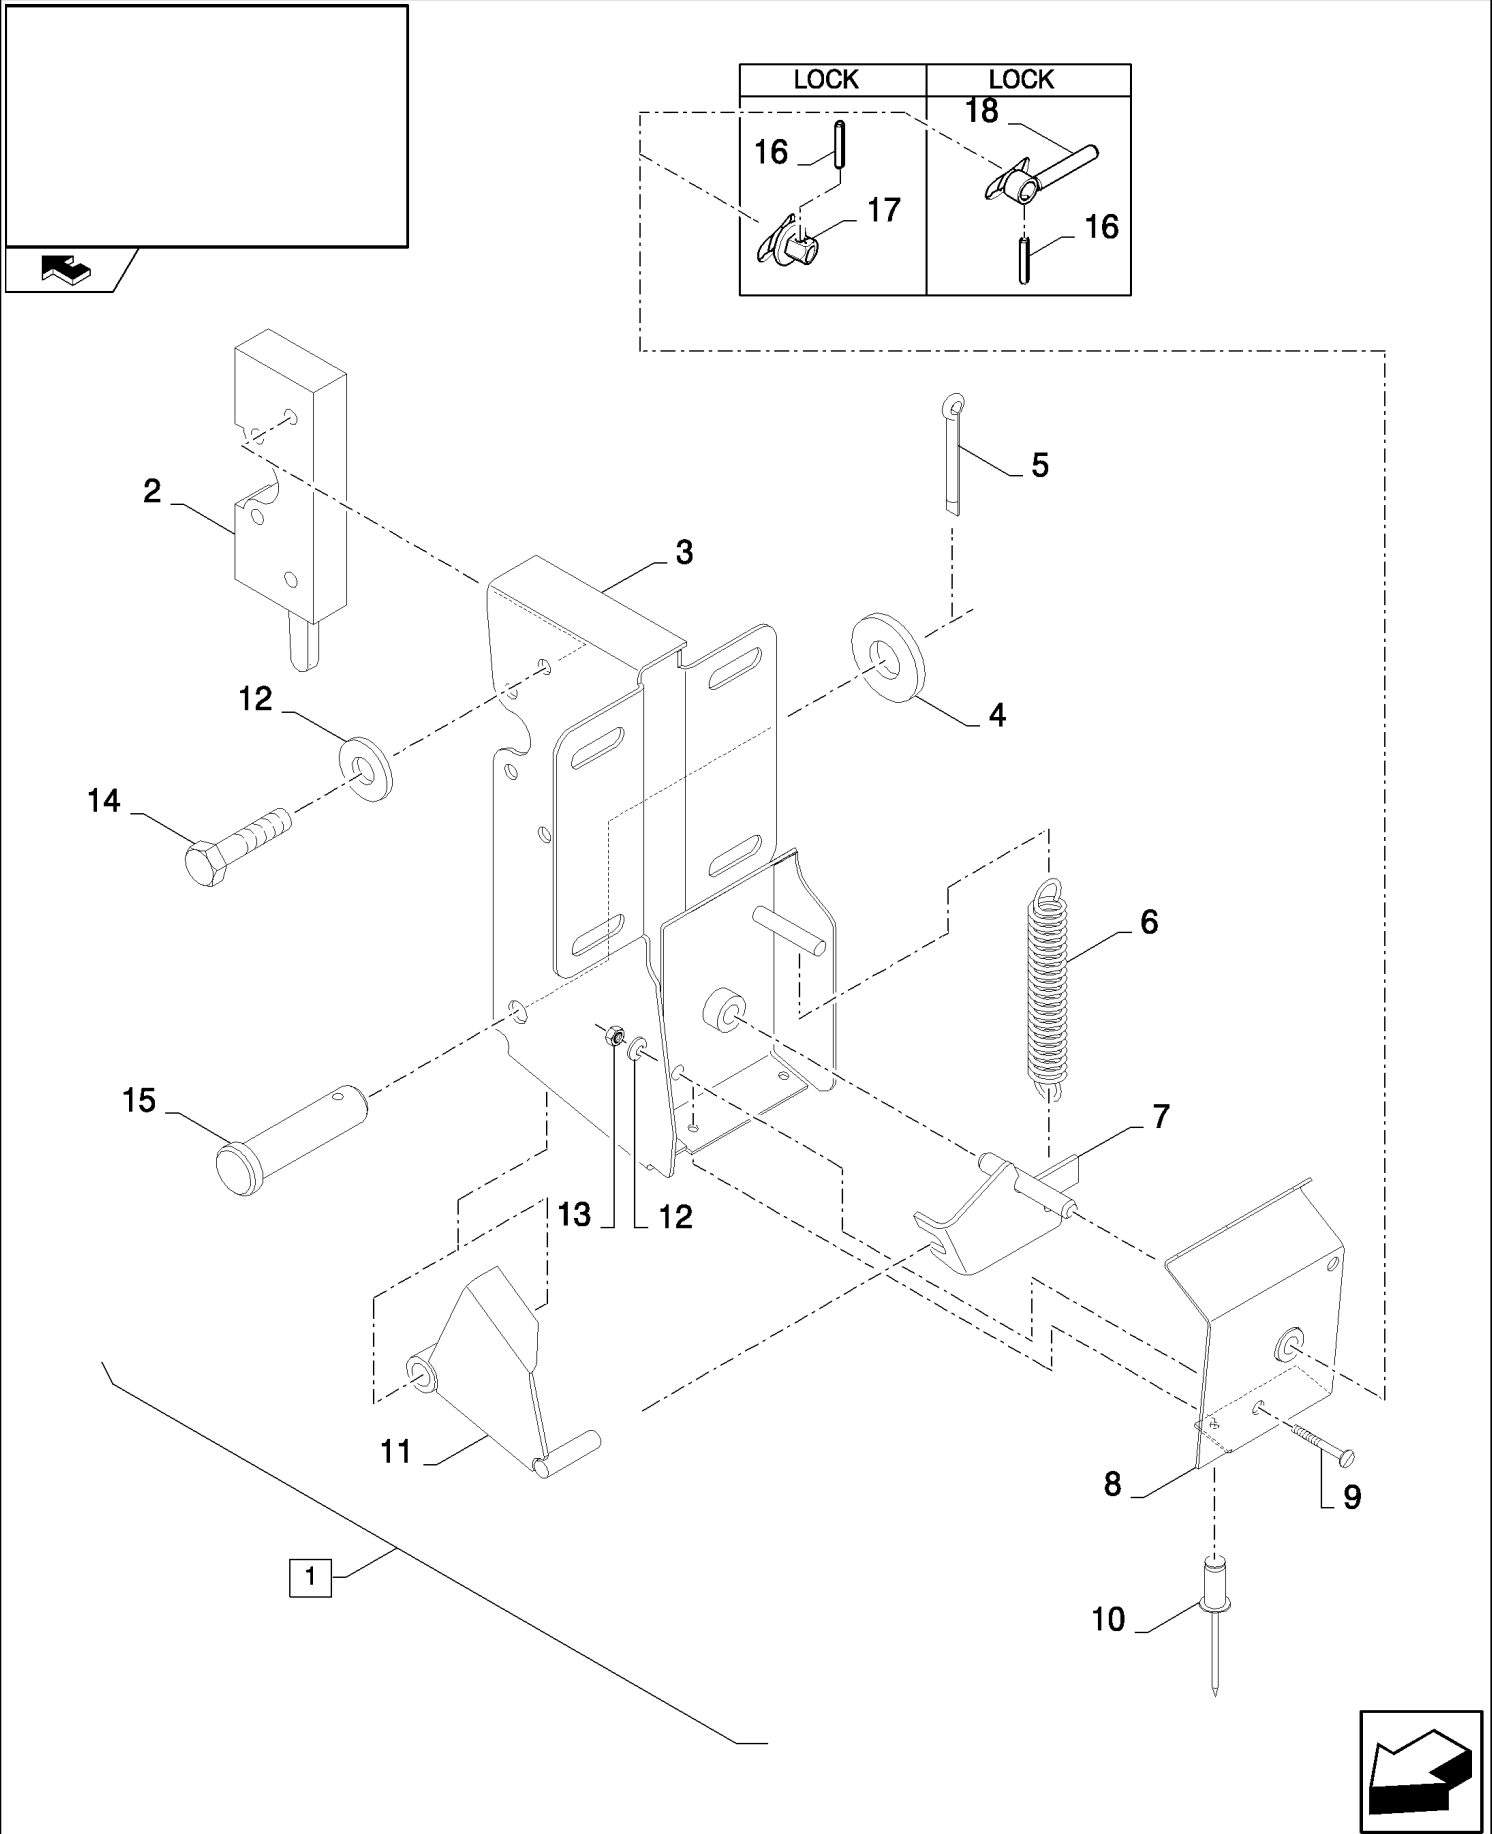

CX8080 COMBINE (9/06-)

08.11(01) DOOR LOCK

сылка	Номер детали	Кол-во	Описание
1	86623939	1	LATCH ASSY., (2 to 12)
2	84443481	1	LEVER,
3	87381462	1	RING,
4	87381461	2	RIVET,
5	84444308	1	BUSHING,
6	84441979	1	PLATE,
7	84458715	1	ROD,
8	87580685	1	LATCH ASSY.,
9	87381460	4	WASHER,
10	87381459	4	SCREW, M8x35
11	87381463	1	SPRING,
12	84441955	1	PLATE,
13	412255	1	BOLT, Hex, M4 x 20, 8.8, Full Thd, M4x20
14	87580687	1	HANDLE,
15	100012	1	NUT, M4, CI 8,