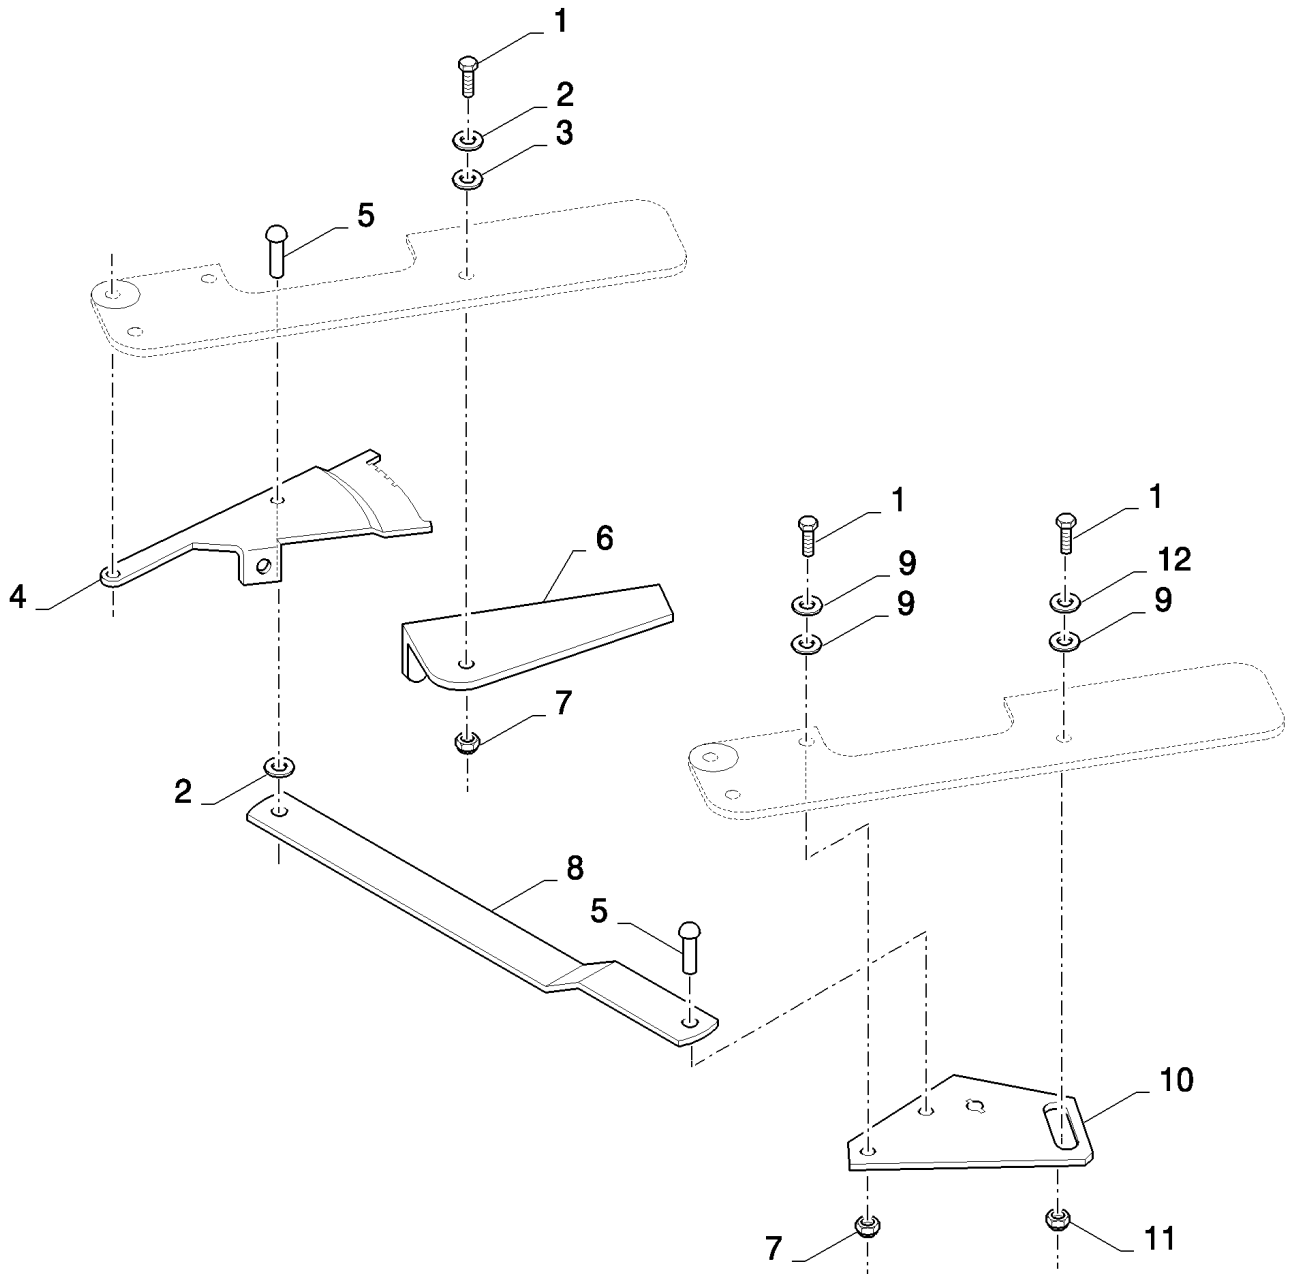

CX8080 COMBINE (9/06-)

18.84084324(01) CHAFFER CLOSZ 1 5/8"

сылка	Номер детали	Кол-во	Описание
	84084324		DIA KIT, HARVESTER,
1	120100	6	BOLT, Hex, M6 x 20, 8.8,
2	140015	8	WASHER,
3	140040	2	WASHER, M6 x 22 x 2,
4	84053678	2	SECTOR, TOOTHED,
5	281061	4	RIVET, Rd Hd, M6 x 12,
6	84053675	2	PLATE,
7	353308	4	NUT, M6 x 1, CI 8,
8	84053679	2	BRACKET,
9	412649	6	WASHER, SPRING, Belleville, M6,
10	84053677	1	PLATE, RH
10	84062611	1	PLATE, LH
11	9706755	2	NUT, M6, CI 8,
12	322357	2	WASHER, SPRING, Belleville, M6,