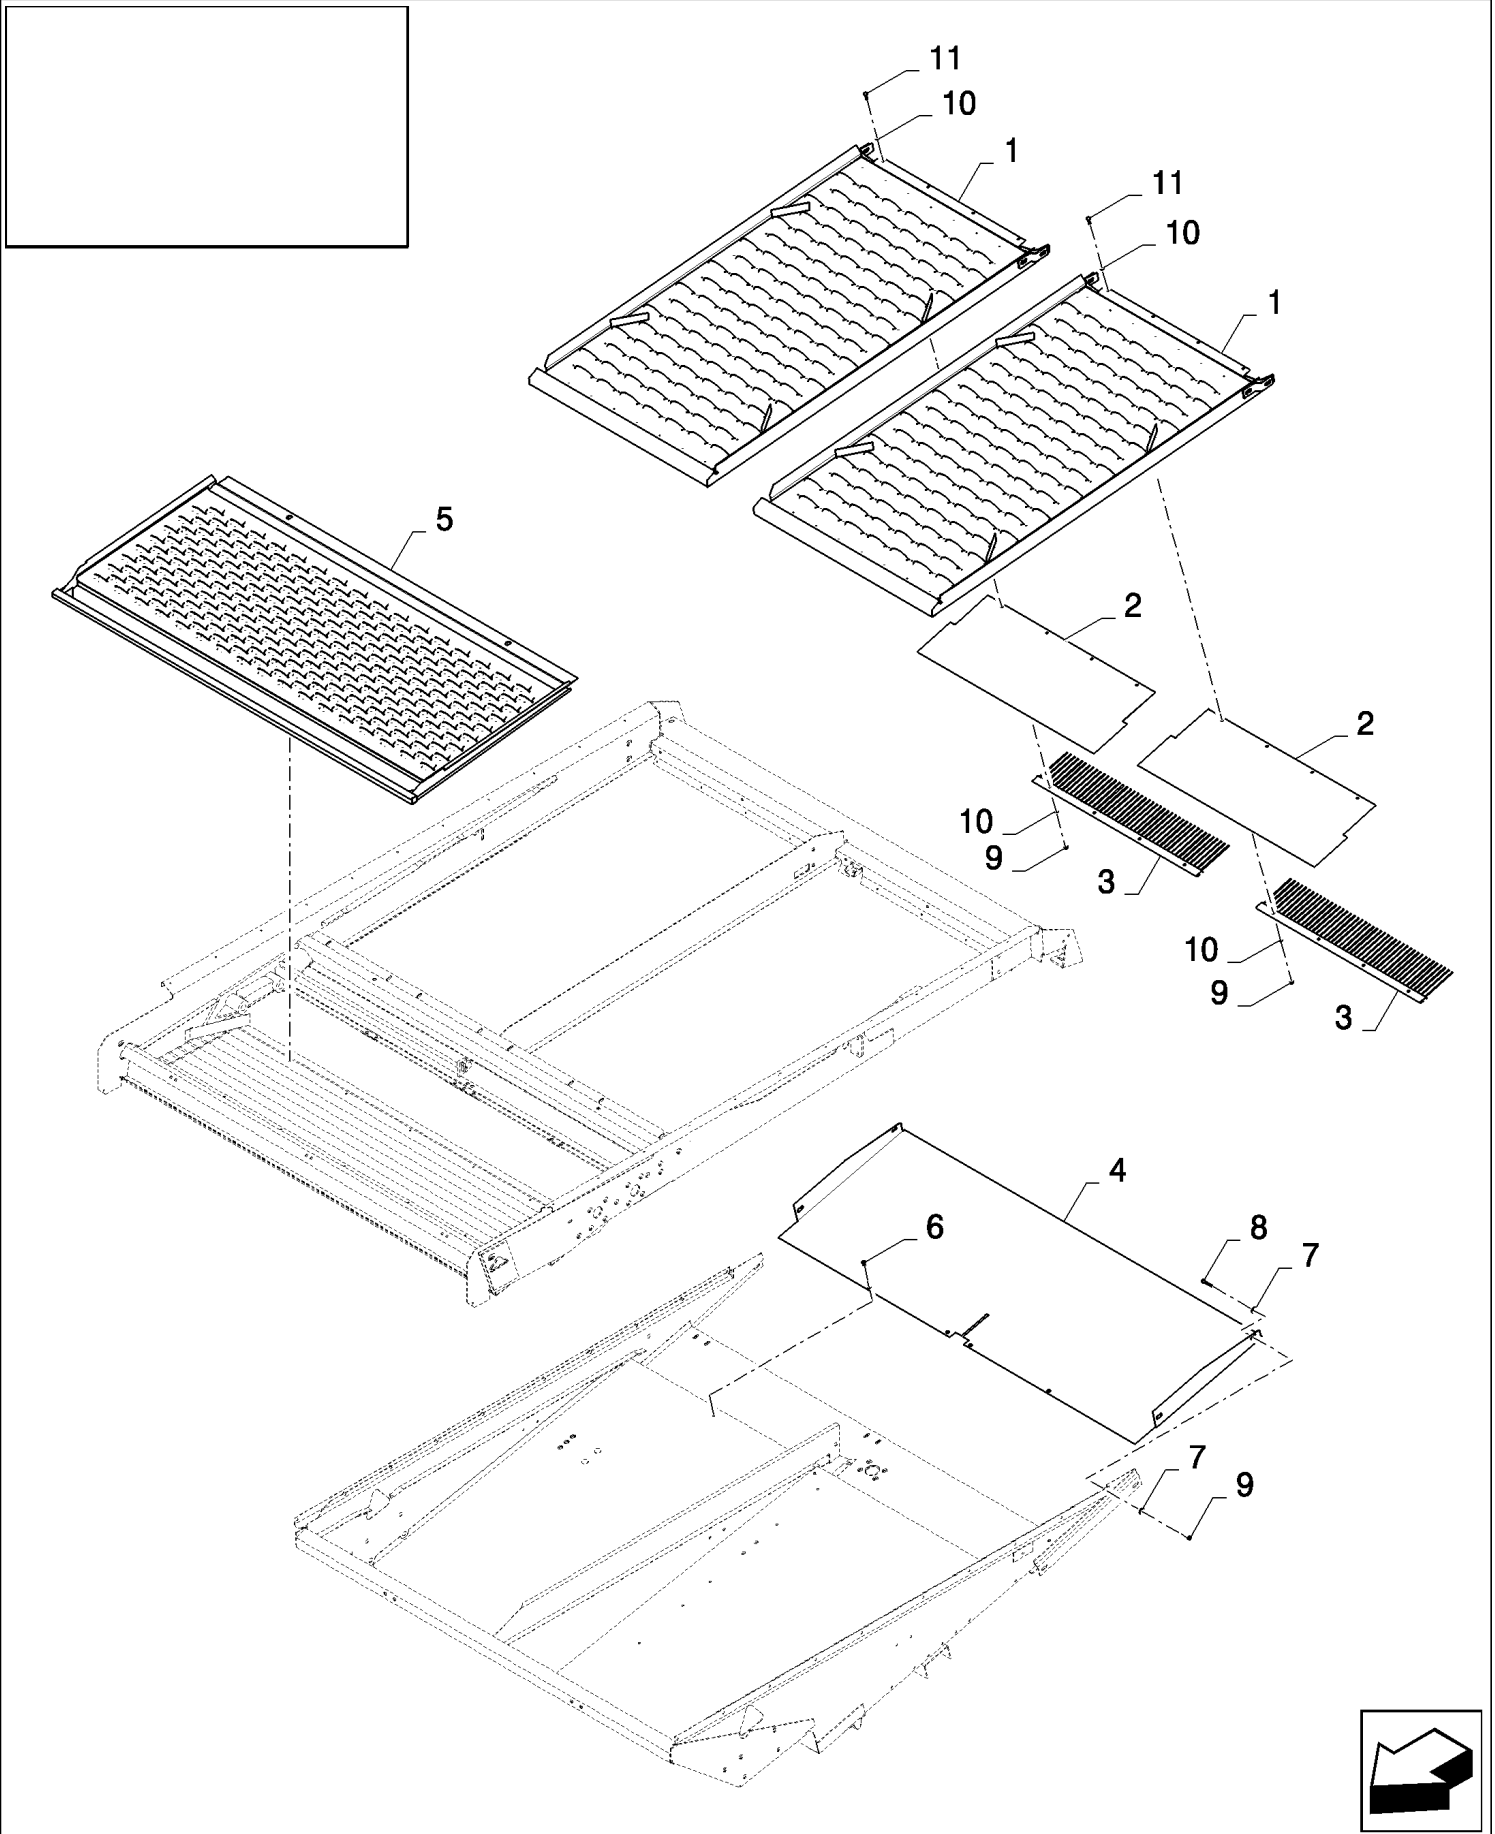

сылка	Номер детали	Кол-во	Описание
	87397234		DIA KIT, HARVESTER,
1	86566989	2	STRAP, CABLE,
2	9507807	5	CLAMP,
3	120103	4	BOLT, Hex, M8 x 16, 8.8,
4	322358	4	WASHER, SPRING, Belleville, M8,
5	120070	1	BOLT, Hex, M10 x 60, 8.8,
6	100037	4	NUT, M10 x 1.5, CI 8,
7	87374173	1	SUPPORT,
8	87378578	1	ACTUATOR,
9	87374170	1	SUPPORT,
10	86505347	1	SCREW,
11	140042	4	WASHER, M10 x 34 x 3,
12	140045	4	WASHER, SPRING, Belleville, M10,
13	43139	4	SCREW, Hex, M10 x 25, 8.8, Full Thd,
14	140017	2	WASHER, M10 x 20 x 2,
15	9512290	5	RIVET,