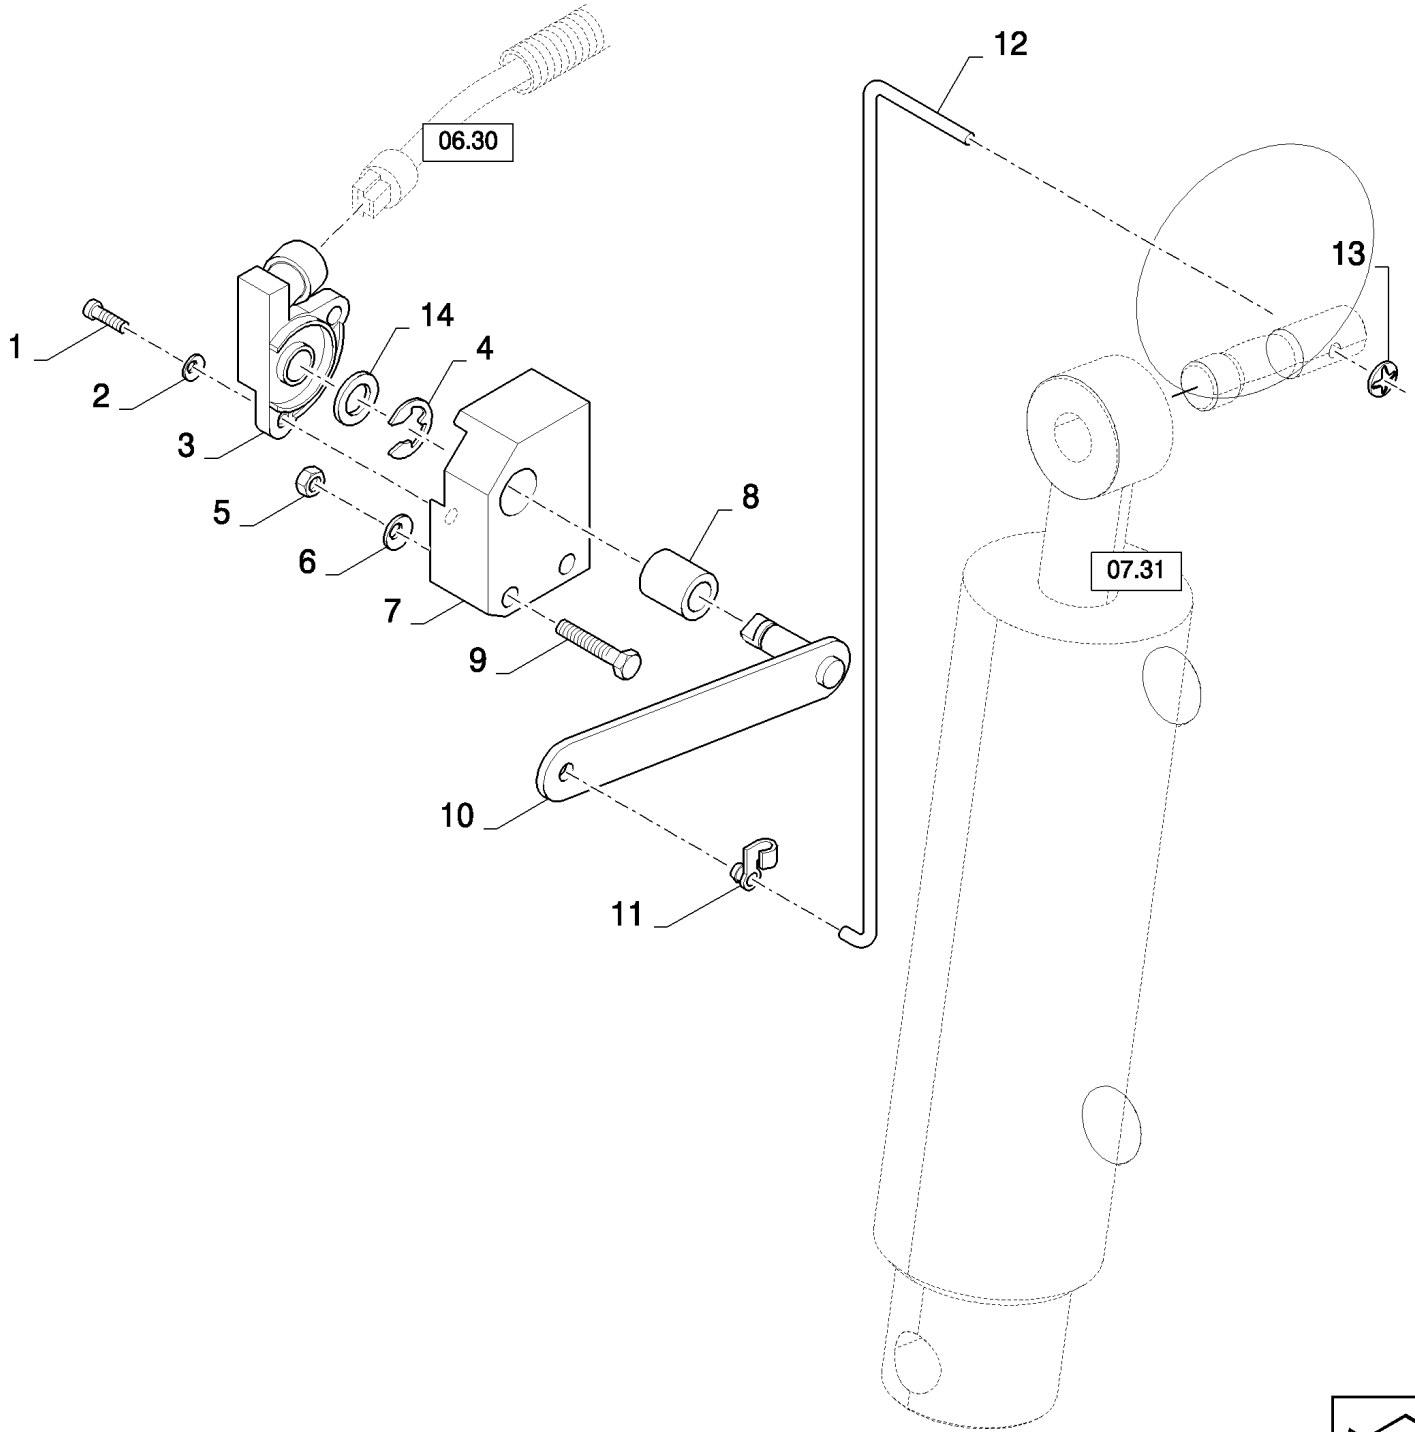

06.32(01) LATERAL FLOTATION SENSOR

CX8080 COMBINE (9/06-)

06.32(01) LATERAL FLOTATION SENSOR

сылка	Номер детали	Кол-во	Описание
1	86511042	2	SCREW, Cross Pan Hd, M4 x 16,
2	322355	2	WASHER, Belleville, M4,
3	86977396	1	POTENTIOMETER,
4	86000439	1	RING, SNAP, #37, Ext,
5	9706755	2	NUT, M6, CI 8,
6	322357	2	WASHER, SPRING, Belleville, M6,
7	86011325	1	BRACKET,
8	86516740	1	BUSHING,
9	43118	2	BOLT, Hex, M6 x 40, 8.8,
10	84076645	1	LEVER,
11	9821714	1	CLIP,
12	84076424	1	ROD, , FOR FRONT FACE ADJUSTMENT WITH LF ONLY
12	84437606	1	ROD, , FOR LATERAL FLOTATION ONLY
13	398561	1	CLIP,
14	86613601	1	WASHER, , ASN D576