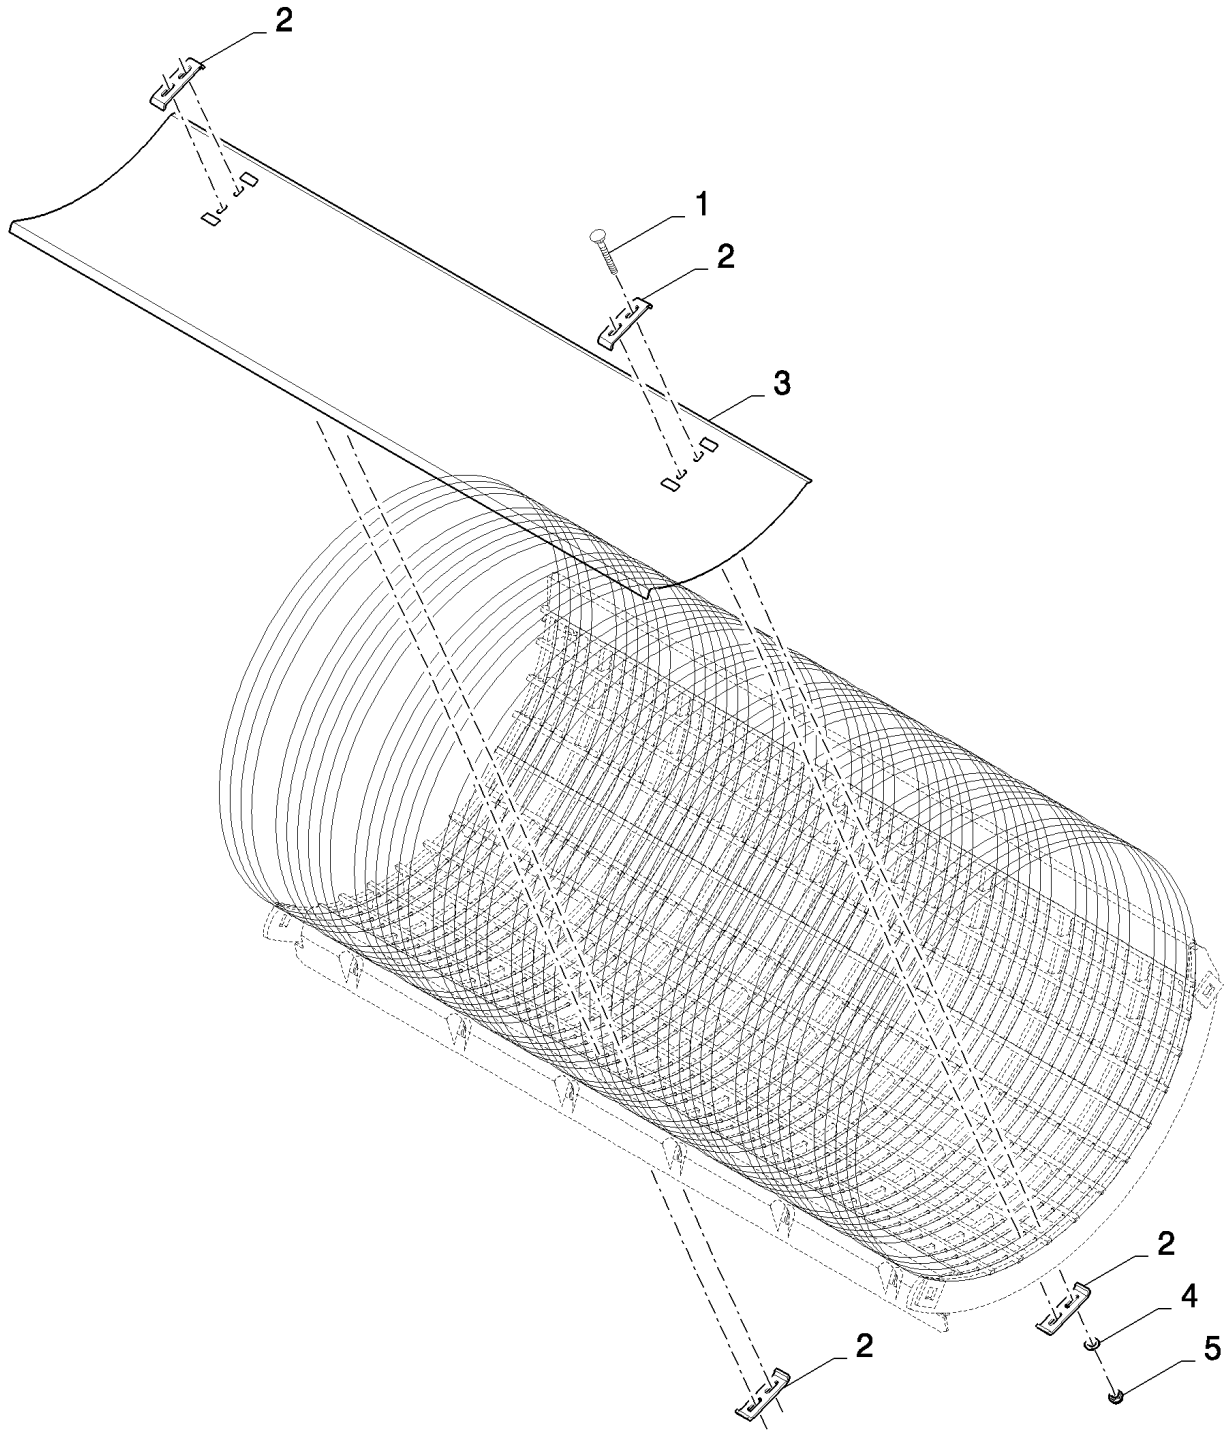

CX8080 COMBINE (9/06-)

18.84095827(01) SUNFLOWER COVER KIT

сылка	Номер детали	Кол-во	Описание
	84095827		DIA KIT, HARVESTER,
1	366046	4	BOLT, CARRIAGE, Short NK, M8 x 80, CI8.8,
2	84441086	4	CLIP,
3	84441126	1	PLATE,
4	140041	4	WASHER, M8 x 28 x 3,
5	412250	4	NUT, LOCK, M8 x 1.25, CI 8,