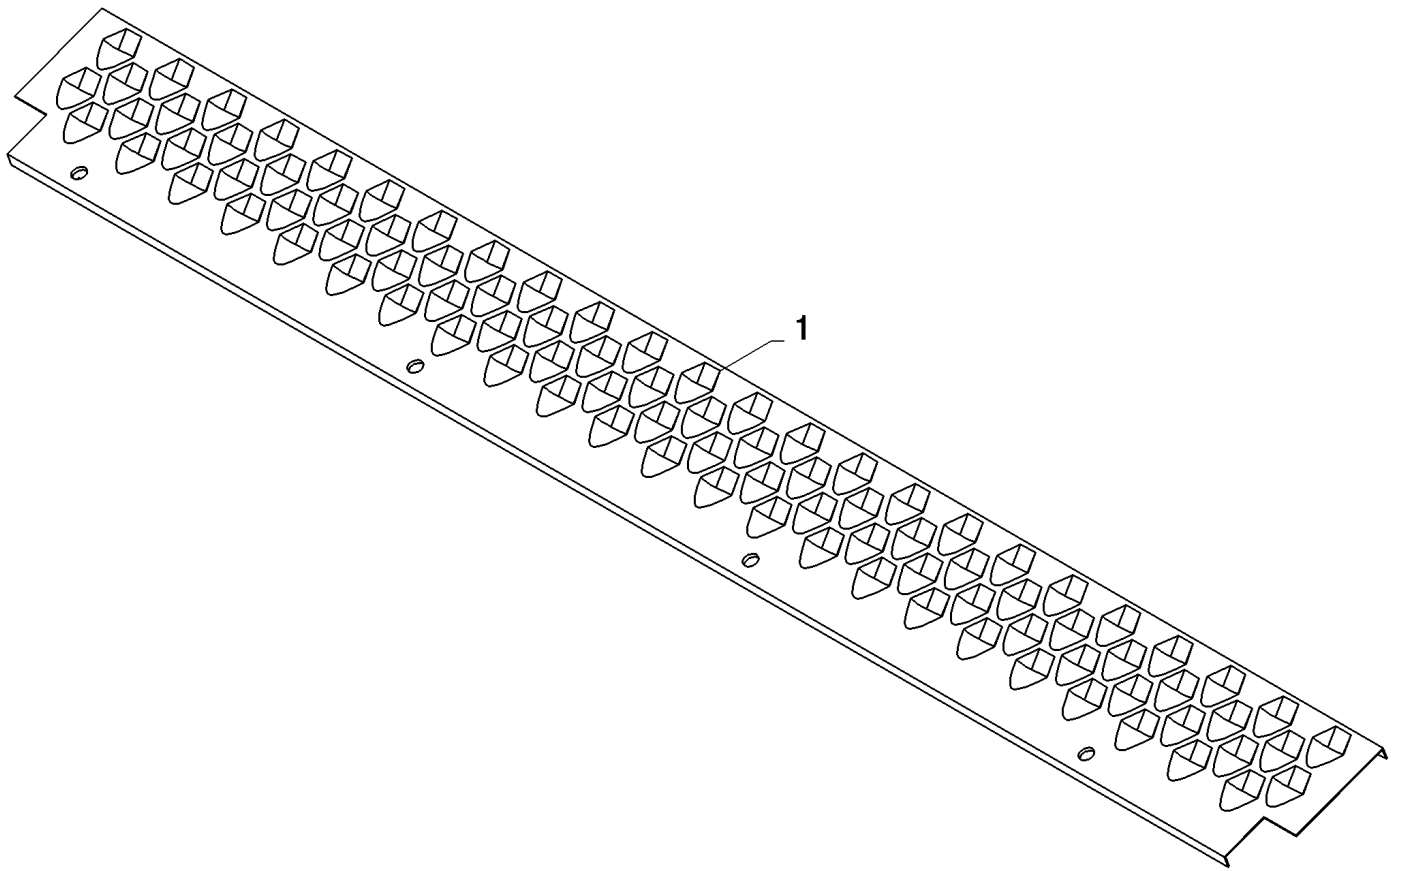

сылка	Номер детали	Кол-во	Описание
	316385		DIA KIT, HARVESTER,
1	180042	24	PIN, SPLIT (COTTER), Hex, 1/4"-20 x 1 3/4", G5,
2	397862	6	PLATE, STEEL,
3	309623	18	COVER,

CX8080 COMBINE (9/06-)

18.80459580(01) GRAEPEL SIEVE EXTENSION