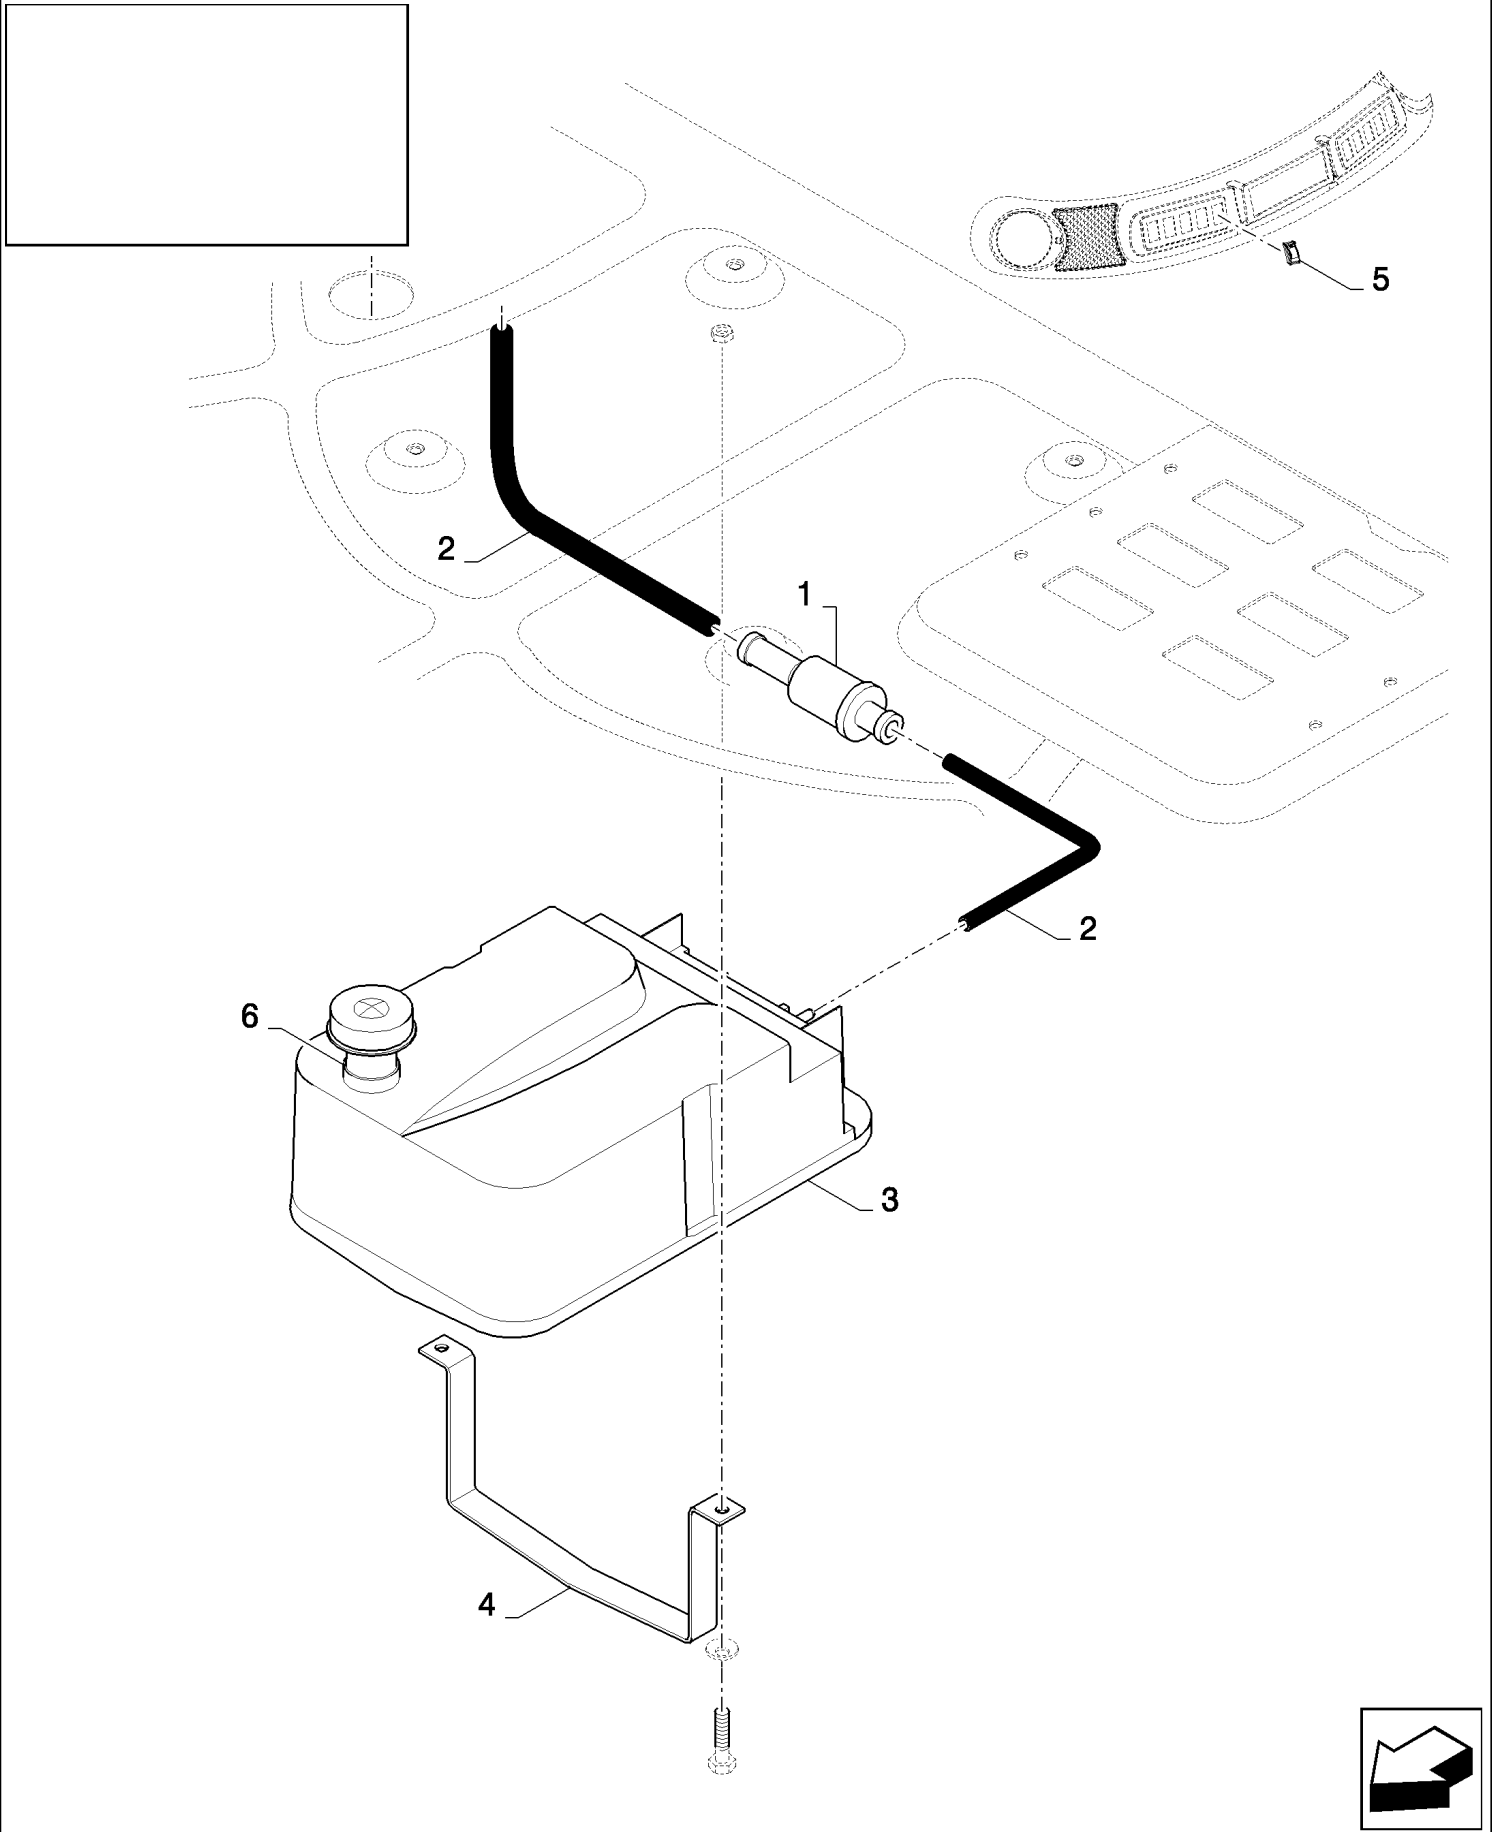

CX8080 COMBINE (9/06-)

18.84050420(01) HILLSIDE DIVIDERS - FIXED SHOE

сылка	Номер детали	Кол-во	Описание
	84050420		PIVOTABLE ADJUSTABLE DIVI,
1	89506996	2	PLATE,
2	922731	4	DIVIDER,
3	89506997	2	PLATE,
4	86585706	60	SCREW, Cross Pan Hd, M4 x 10,
5	322355	60	WASHER, Belleville, M4,
6	100012	60	NUT, M4, CI 8,
7	84432300	5	DIVIDER,
8	300806	25	SCREW, Hex, M5 x 10, 8.8, Full Thd,
9	322356	25	WASHER,
10	86508813	25	NUT, M5, CI 8,