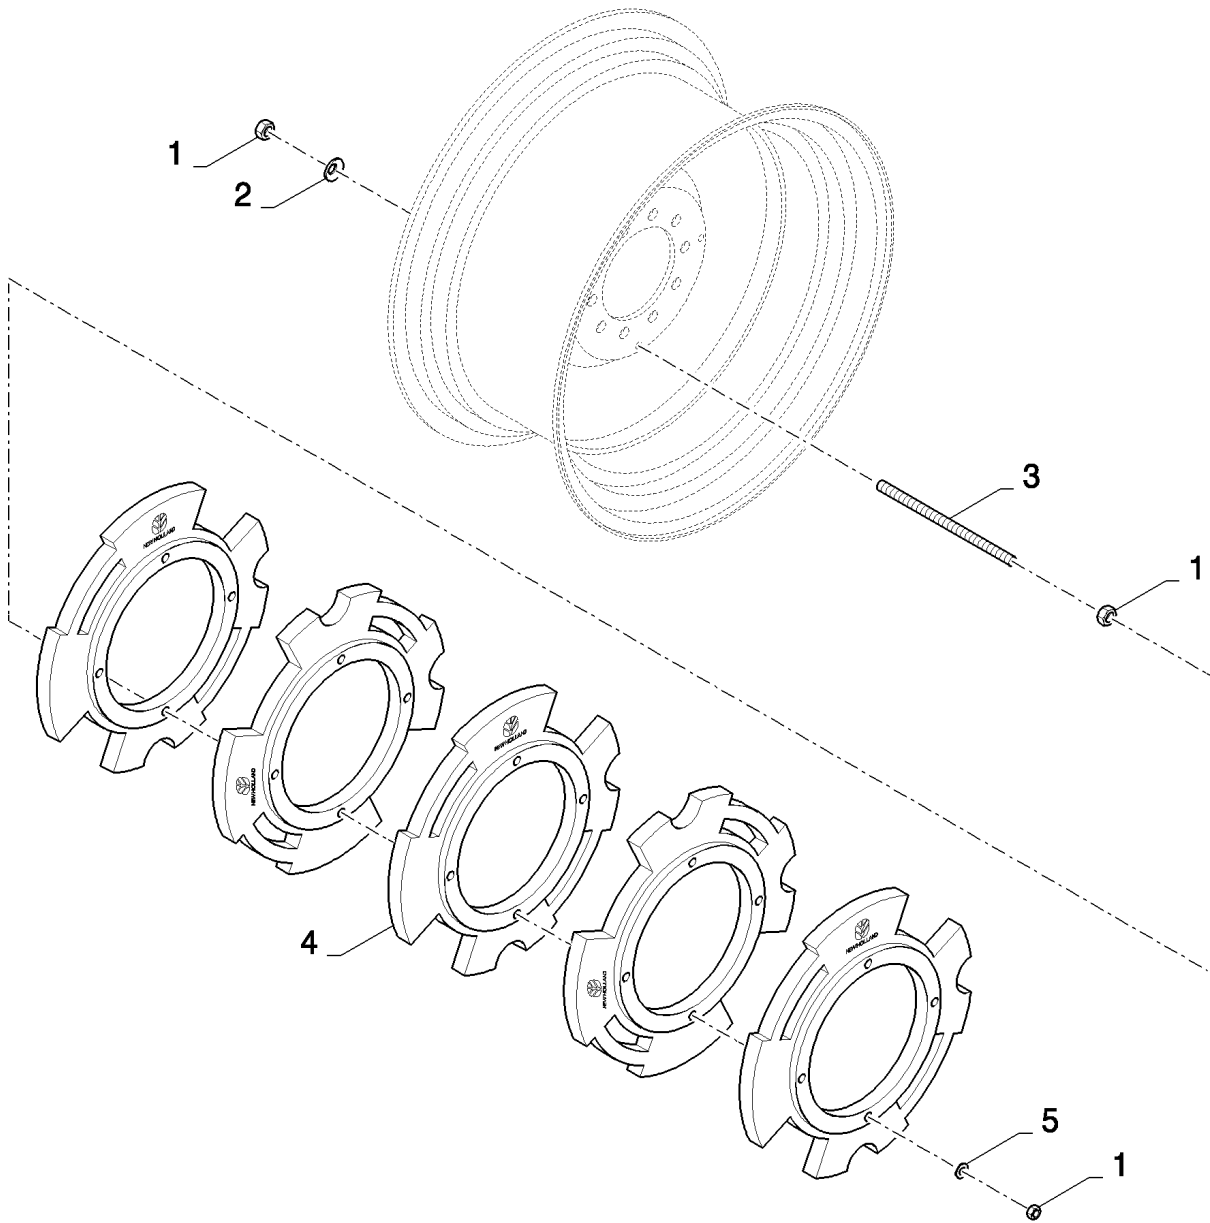

CX8080 COMBINE (9/06-)

18.84050430(01) WHEEL COUNTERWEIGHTS - SET OF 4 WEIGHTS (400KG)

сылка	Номер детали	Кол-во	Описание
	84050430		DIA KIT, HARVESTER,
1	89706685	24	NUT,
2	300913	8	WASHER, LOCK,
3	84989795	8	ROD, THREADED,
4	84075681	20	WEIGHT, COUNTER,
5	394630	8	WASHER,