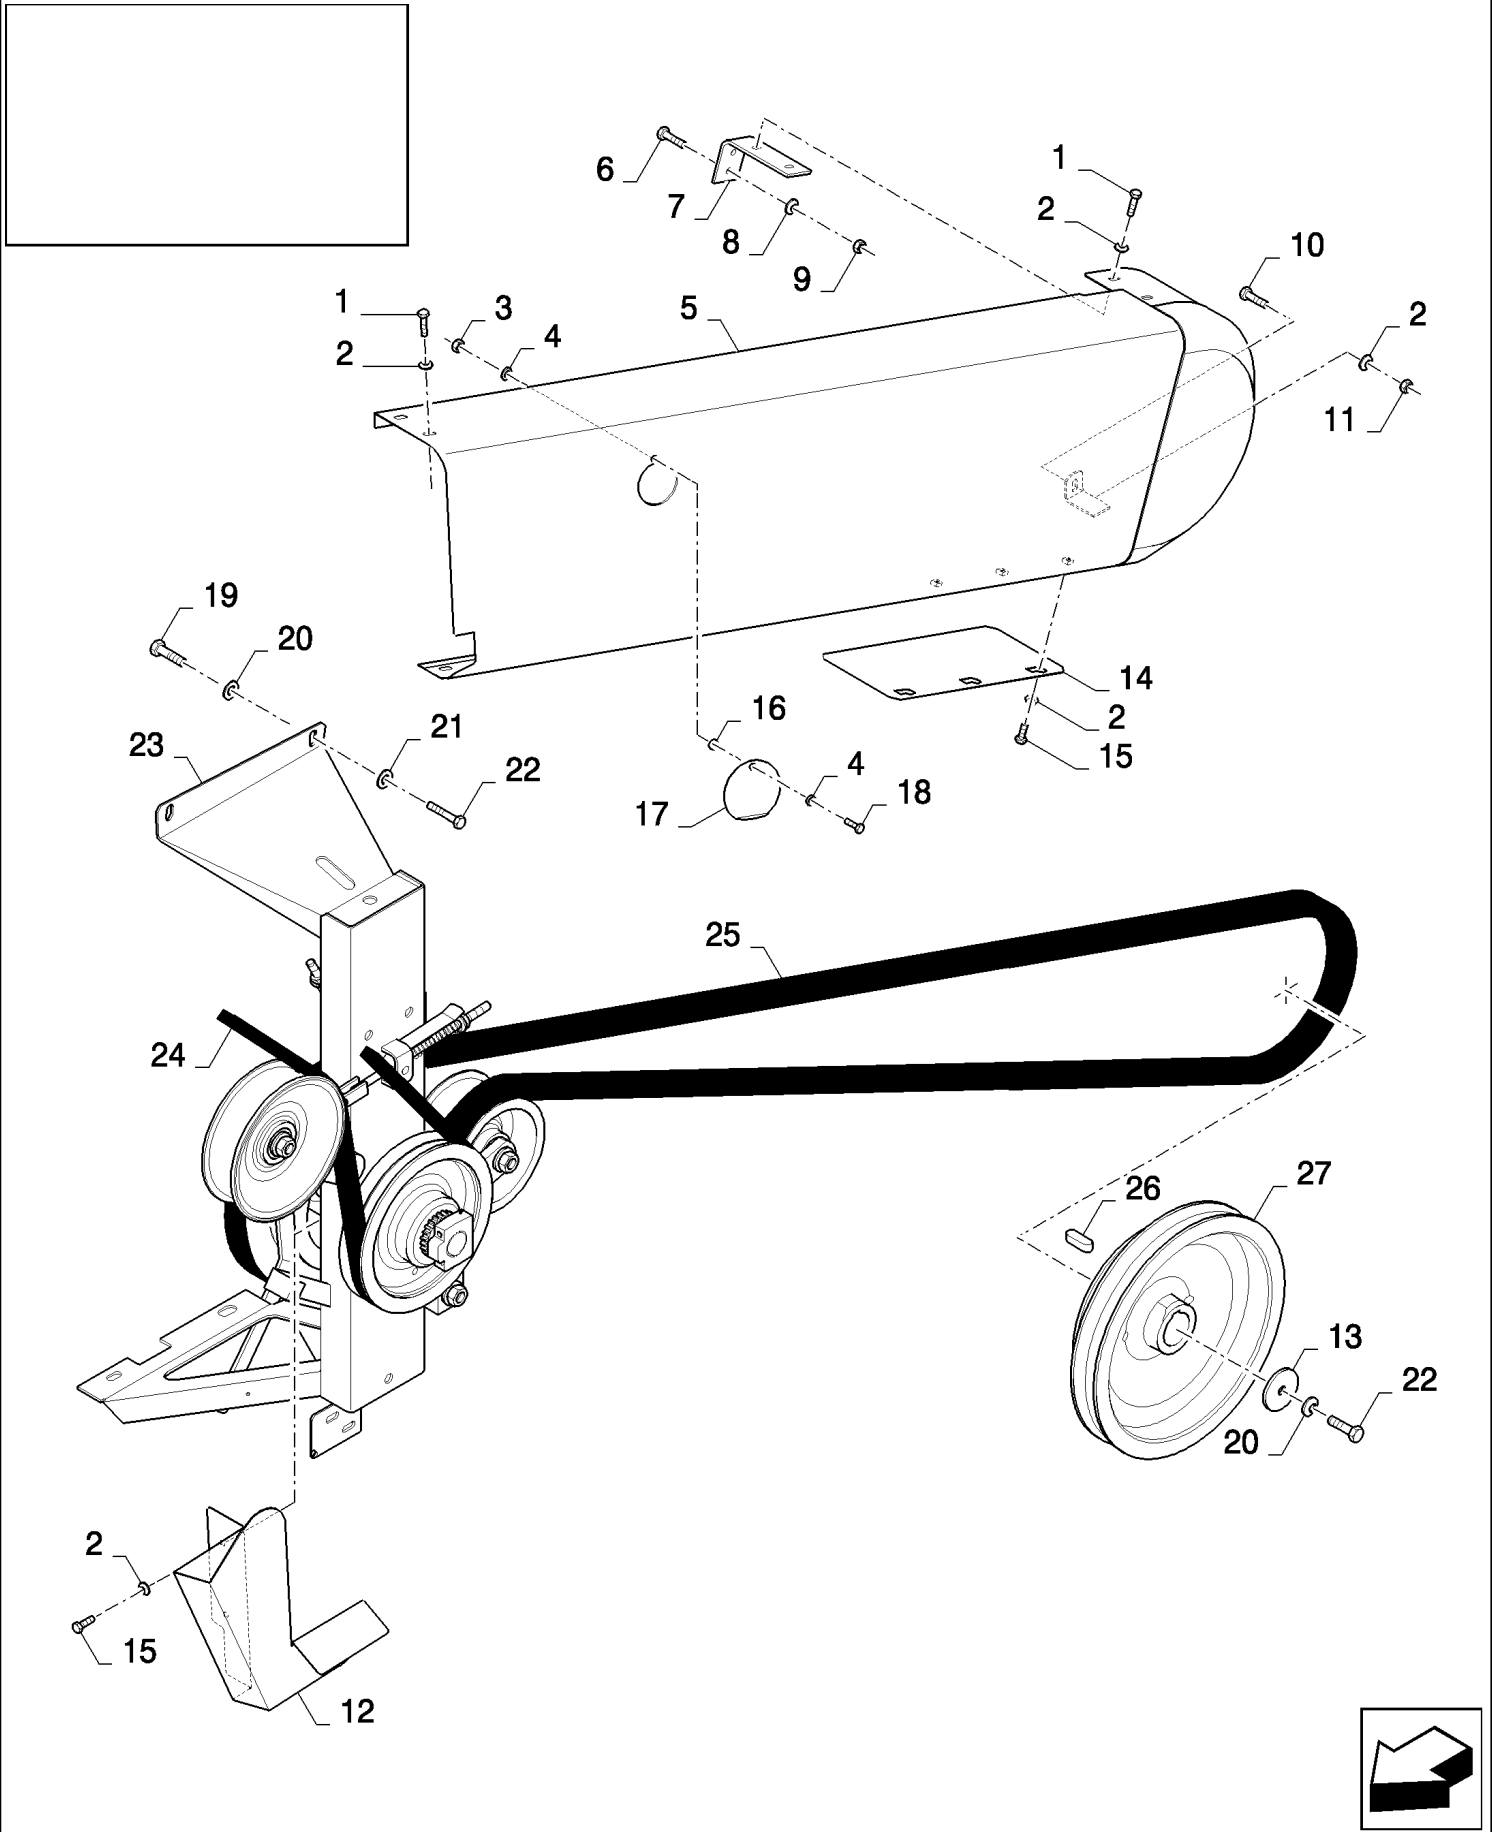

CX8080 COMBINE (9/06-)

18.87393033(07) STRAWCHOPPER - 4 ROW - MANUAL ADJUSTABLE DEFLECTORS

сылка	Номер детали	Кол-во	Описание
	87393033		DIA KIT, HARVESTER,
1	84015987	1	SUPPORT,
2	9818685	1	SWITCH,
3	84015986	1	HINGE,
4	120056	1	SCREW, Hex, M6 x 50, 8.8,
5	84005450	1	SPRING,
6	84015983	1	PLATE, COVER,
7	353308	1	NUT, M6 x 1, CI 8,
8	322357	6	WASHER, SPRING, Belleville, M6,
9	9706755	6	NUT, M6, CI 8,
10	86508568	6	SCREW, Hex, M6 x 16, 8.8,
11	86566989	10	STRAP, CABLE,
12	86610715	1	HARNESS, WIRE,