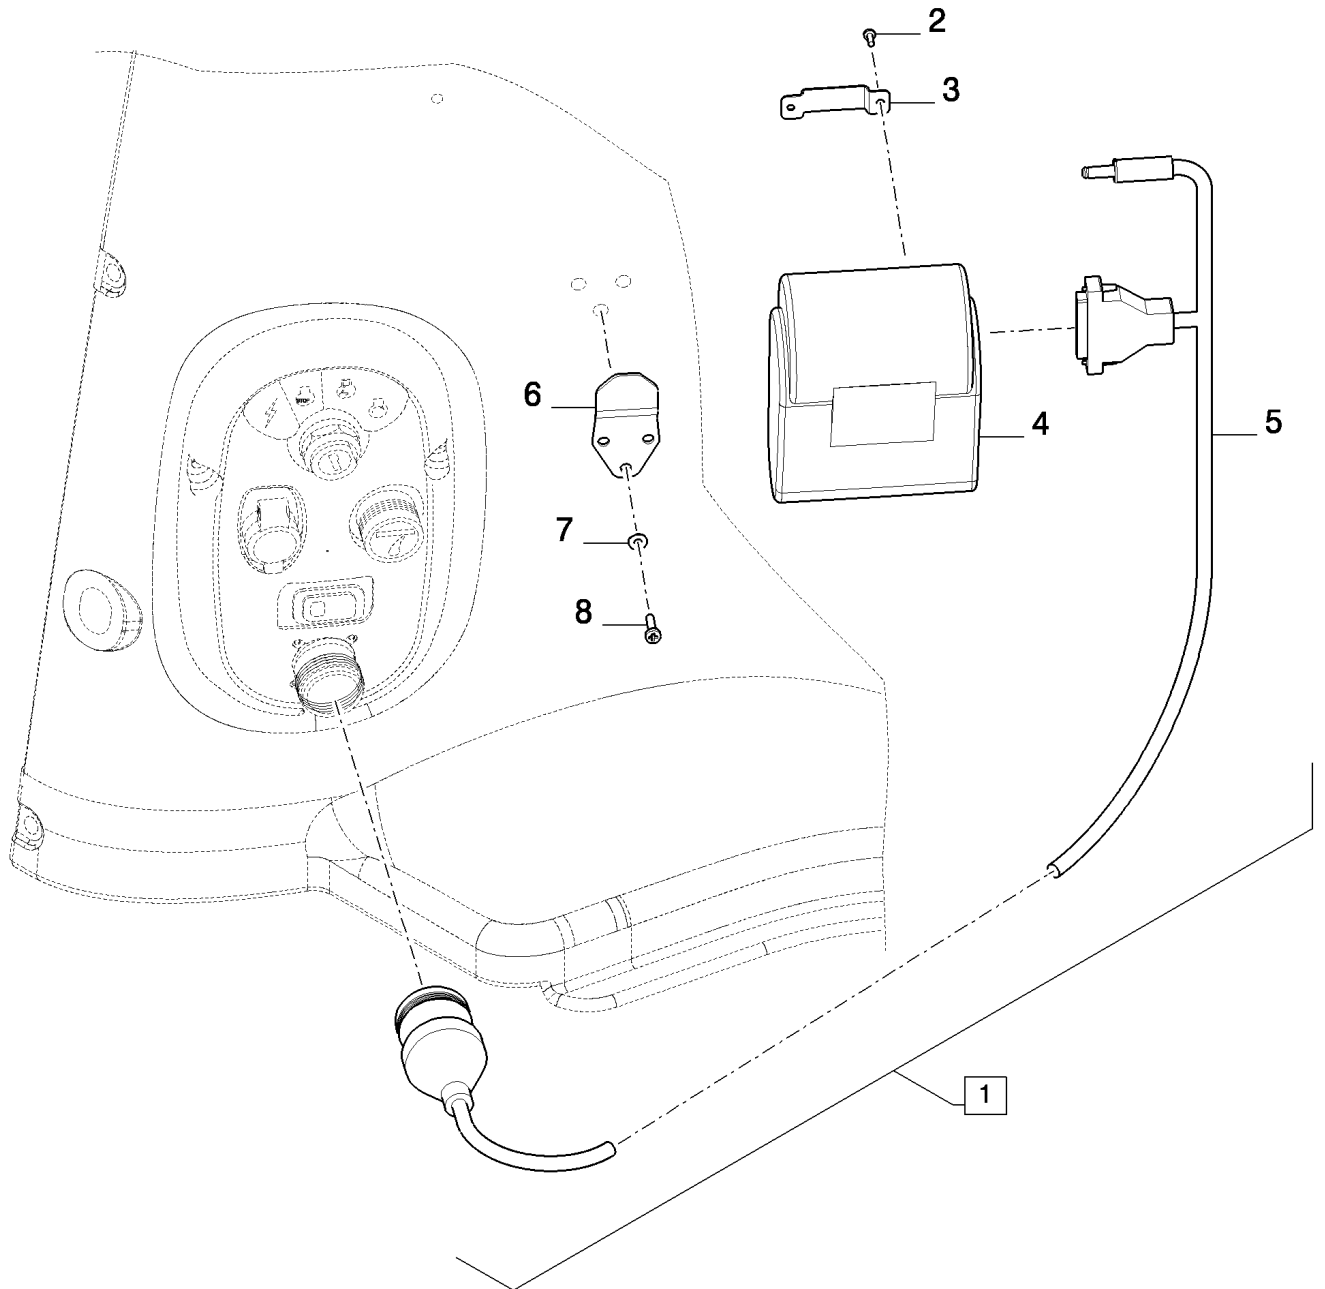

CX8080 COMBINE (9/06-)

06.57(01) PRINTER

сылка	Номер детали	Кол-во	Описание
1	84095875	1	PRINTER IN CAB, (2 to 8)
2	86511815	2	SCREW, Cross Pan Hd, M3 x 8, M3x8
3	84444485	1	SUPPORT,
4	84442607	1	Printer,
5	87023084	1	HARNES, WIRE,
6	84448373	1	HOOK,
7	89824840	3	WASHER,
8	412475	3	SCREW, M4x16