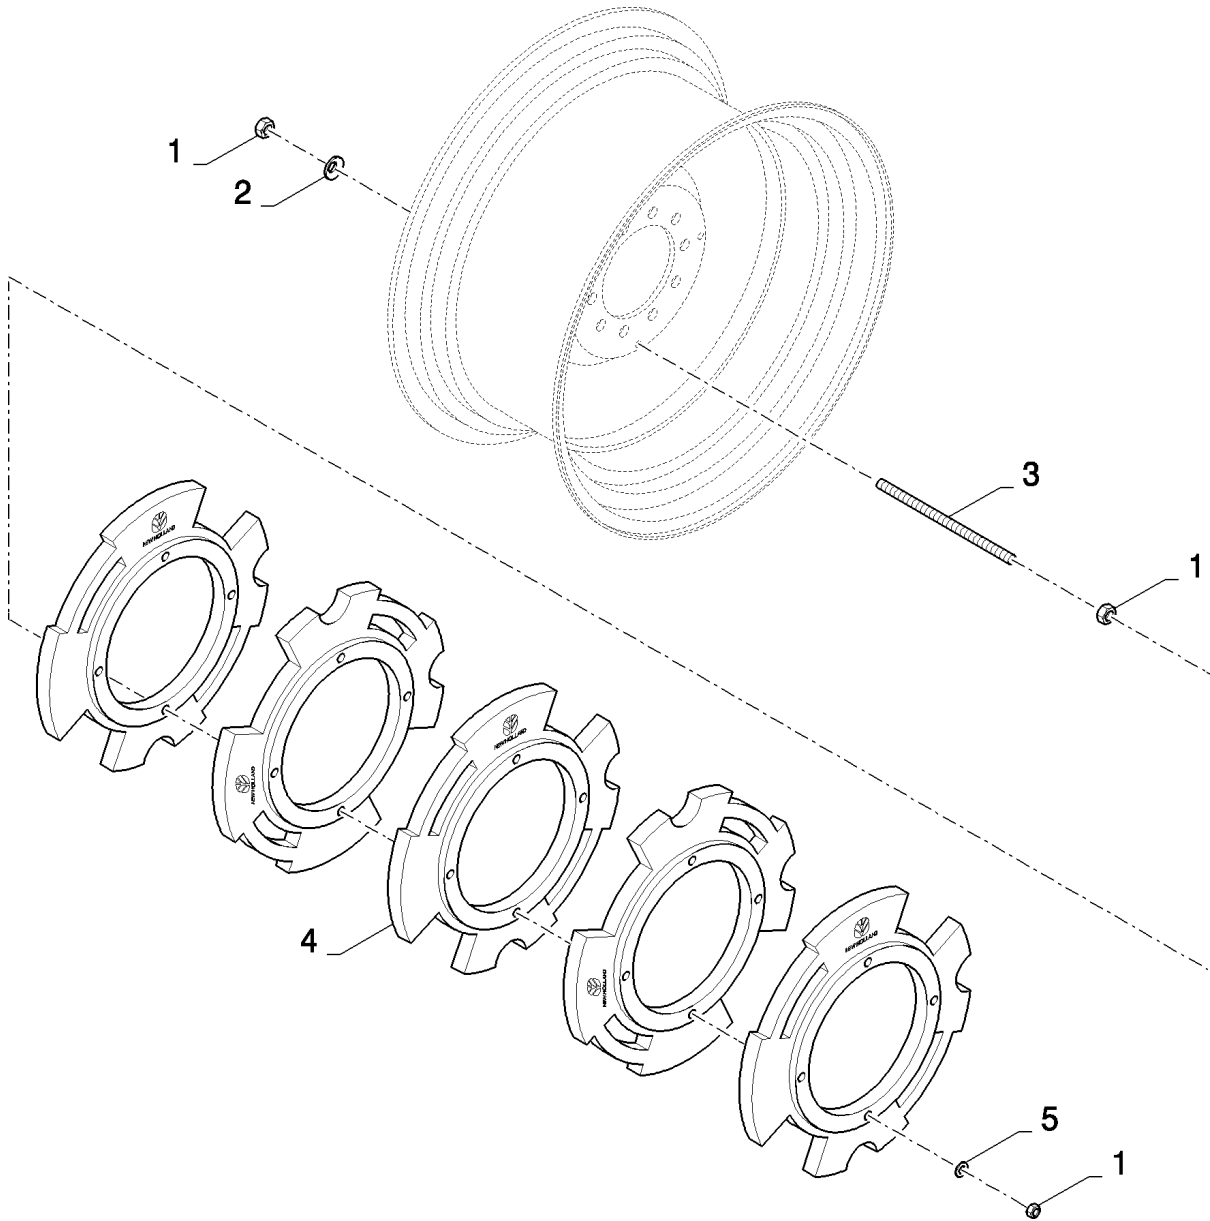

сылка	Номер детали	Кол-во	Описание
-------	--------------	--------	----------

11.002(01) COUNTERWEIGHTS

CX8080 COMBINE (9/06-)

11.002(01) COUNTERWEIGHTS

сылка	Номер детали	Кол-во	Описание
1	9706685	24	NUT, M12, CI 8,
2	300913	8	WASHER, LOCK,
3	84989794	8	ROD, THREADED, M12x220, FOR 200KG ONLY
3	84989795	8	ROD, THREADED, M12x383, FOR 400KG ONLY
3	84989796	8	ROD, THREADED, M12x528, FOR 600KG ONLY
4	84075681	AR	WEIGHT, COUNTER, 20KG
5	394630	8	WASHER,