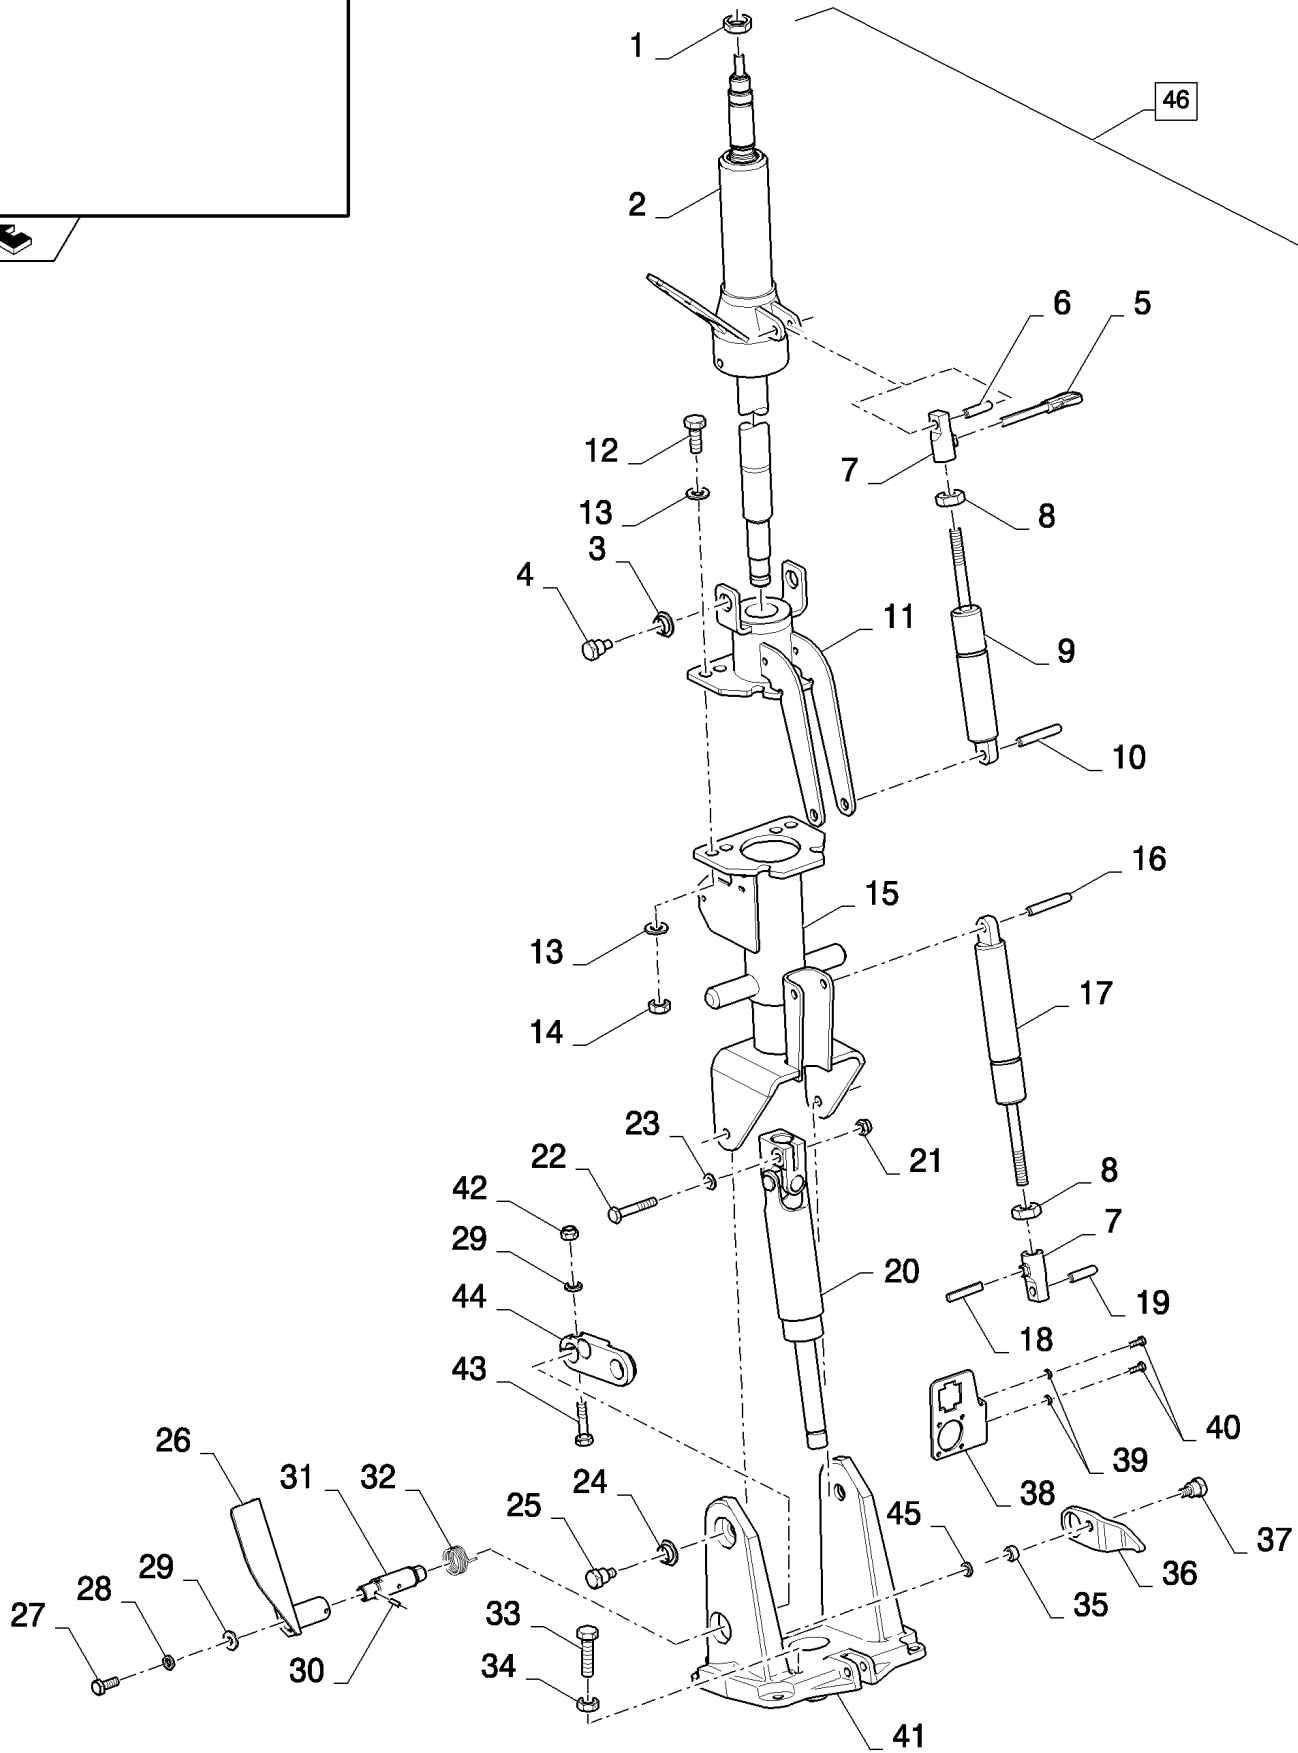

10.10A(01) STEERING COLUMN

CX8080 COMBINE (9/06-)

10.10A(01) STEERING COLUMN

сылка	Номер детали	Кол-во	Описание
1	87281805	1	NUT, M18
2	87281806	1	SHAFT,
3	87281807	2	SLEEVE,
4	87281808	2	BOLT,
5	87281809	1	LEVER,
6	87281810	1	PIN,
7	87281811	2	HEAD,
8	87281812	2	NUT,
9	87281813	1	SPRING,
10	87281814	1	PIN,
11	87281815	1	SUPPORT,
12	87281816	4	SCREW, M10x25
13	87281817	8	WASHER,
14	87281827	4	NUT, M10
15	87281828	1	HANDLE,
16	87281829	1	PIN,
17	87281830	1	SPRING,
18	87281831	1	SHAFT,
19	87281832	1	PIN,
20	87281833	1	JOINT, UNIVERSAL,
21	87281834	1	NUT, M8
22	87281836	1	SCREW, M8x40
23	87281837	1	WASHER,
24	87281838	2	SLEEVE,
25	87281839	2	BOLT,
26	87281840	1	PEDAL,
27	87281841	1	SCREW,
28	87281842	1	WASHER,
29	87281844	2	WASHER,
30	87281843	1	PIN,
31	87281845	1	BOLT,
32	87281846	1	SPRING,
33	87281847	1	SCREW, M6x22
34	87281848	1	NUT, M6
35	87281849	1	BUSHING,
36	87281850	1	LEVER,
37	87281851	1	BOLT,
38	87281852	1	SUPPORT,
39	87281853	2	WASHER,
40	87281854	2	SCREW,
41	87281855	1	BASE,
42	87281856	1	NUT, M6