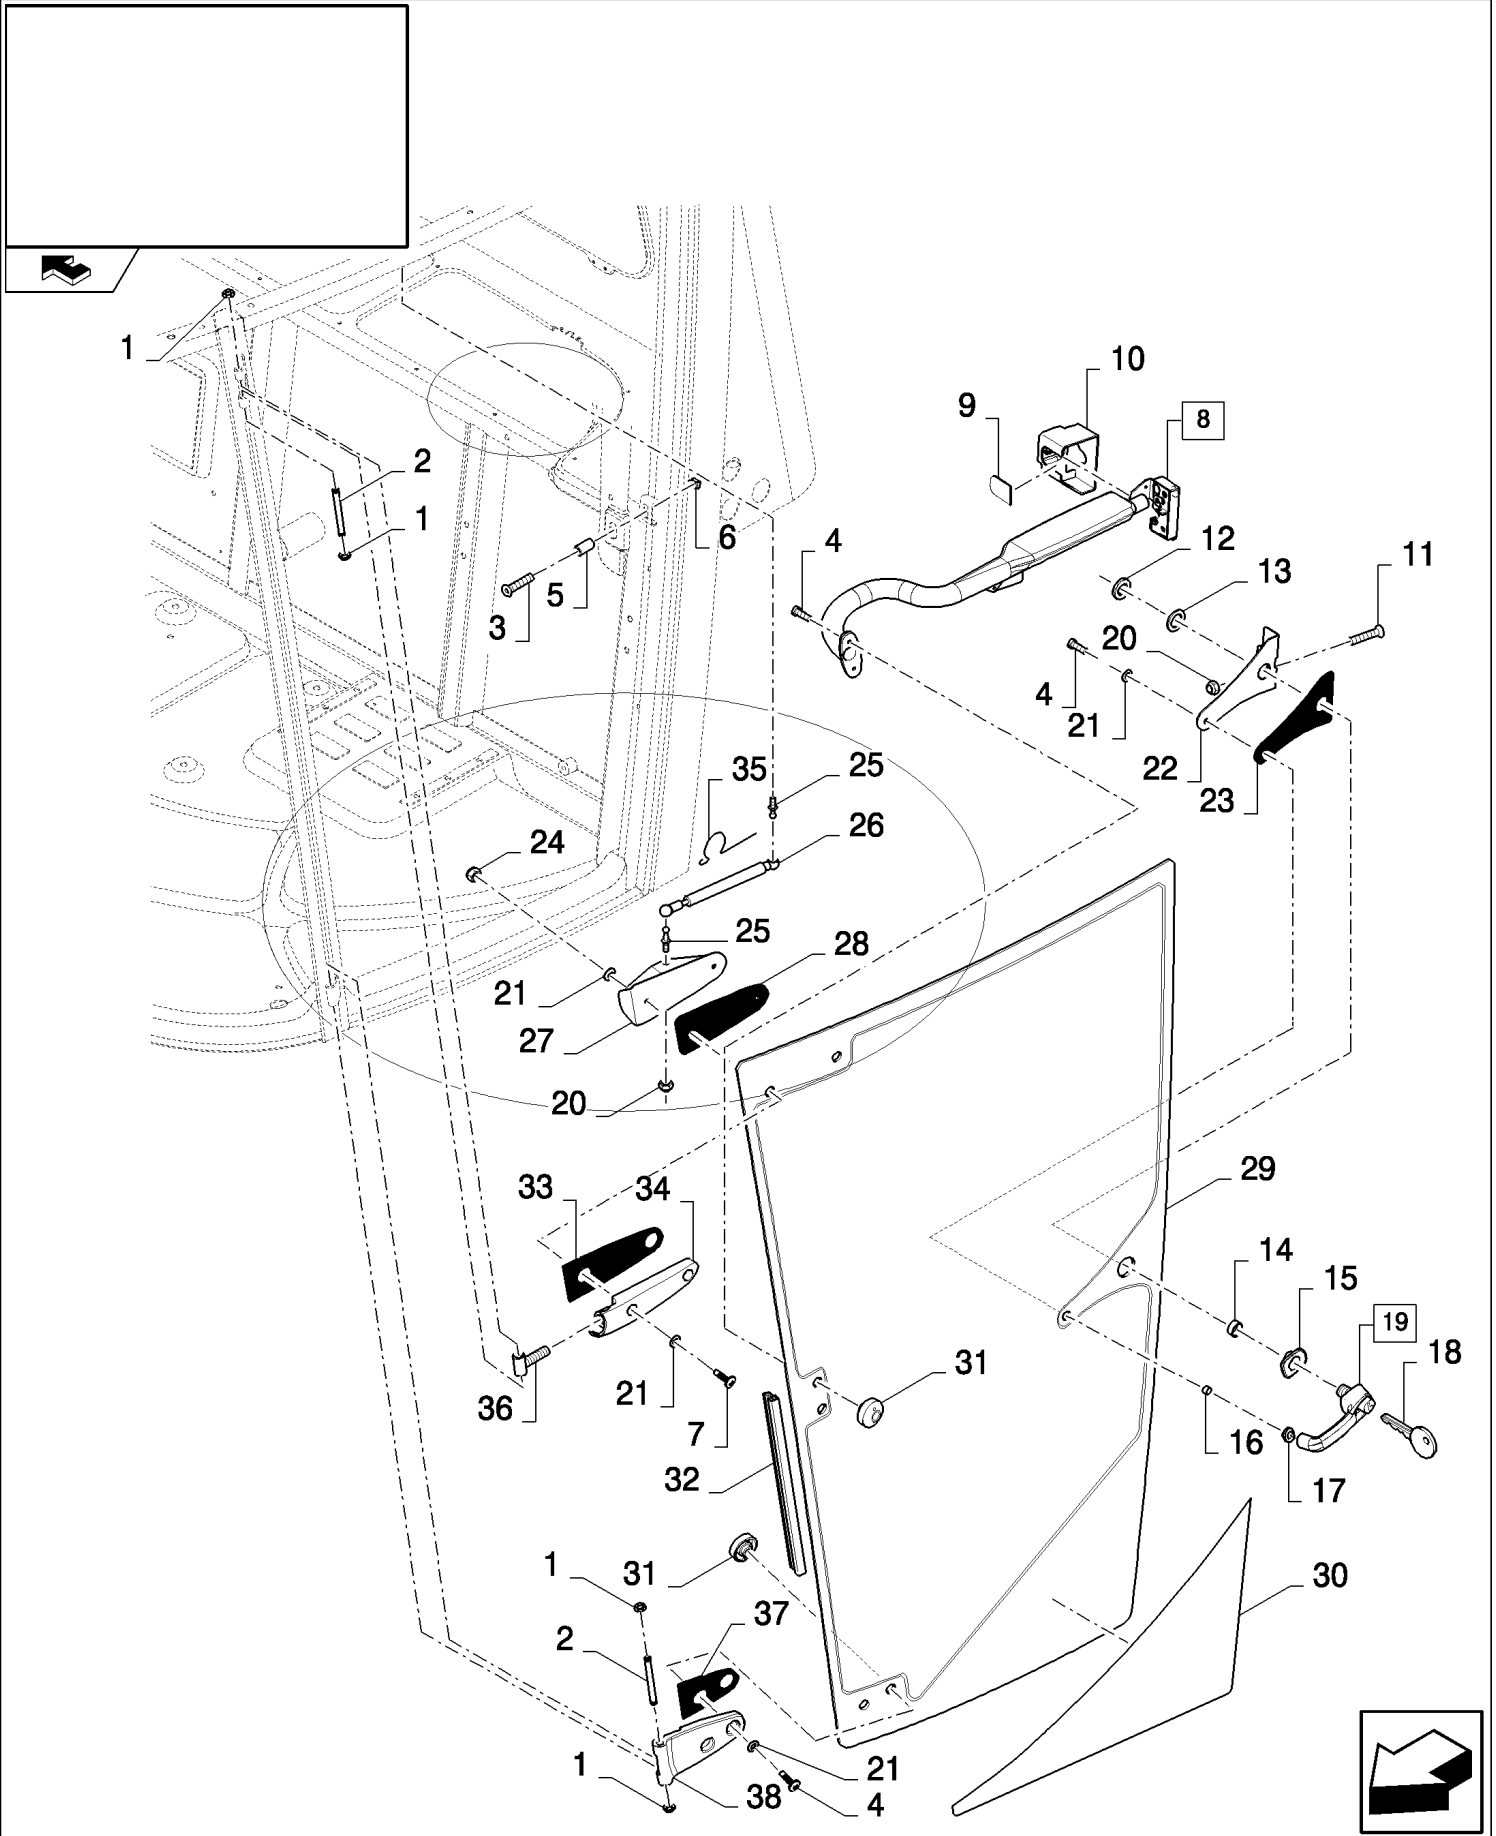

CX8080 COMBINE (9/06-)

10.04(01) DOOR, LH

сылка	Номер детали	Кол-во	Описание
1	431021	4	WASHER, SPECIAL,
2	84607358	2	PIN,
3	84320291	1	SCREW, Hex Soc Flat Hd, M8 x 45, 8.8,
4	84073086	5	SCREW,
5	84076428	1	STOP,
6	84073940	1	NUT,
7	84007540	2	SCREW, M6x25
8	84067947	1	HANDLE GRIP, (9)
9	84067945	1	COVER,
10	84320301	1	HANDLE, COVER
11	300352	2	SCREW, Hex Flat Hd, M8 x 40, 4.8,
12	84989695	1	NUT,
13	84989694	1	WASHER,
14	84064278	1	SPACER,
15	86521017	1	GASKET,
16	84989696	1	SPACER,
17	86531231	1	GASKET,
18	84989693	1	KEY, DOOR LOCK,
19	84429659	1	HANDLE, (12 to 18)
20	86629542	3	NUT, LOCK, M8 x 1.25, CI 8,
21	84072877	7	WASHER, 6MM
22	84320292	1	BRACKET,
23	86521015	1	SEAL,
24	86500656	2	NUT, LOCK, M6 x 1, CI 8, M6
25	9706807	2	STUD,
26	84320293	1	GAS STRUT,
27	84442720	1	SUPPORT,
28	84064222	1	SEAL,
29	84440387	1	GLASS, CAB,
30	84059844	1	DECAL,
31	86531235	4	BUSHING,
32	84057848	1	SEAL, RUBBER,
33	84057937	1	SEAL,
34	84061311	1	HINGE,
35	86999310	2	CLIP,
36	84607170	1	HINGE,
37	84057936	1	SEAL,
38	84061312	1	HINGE,