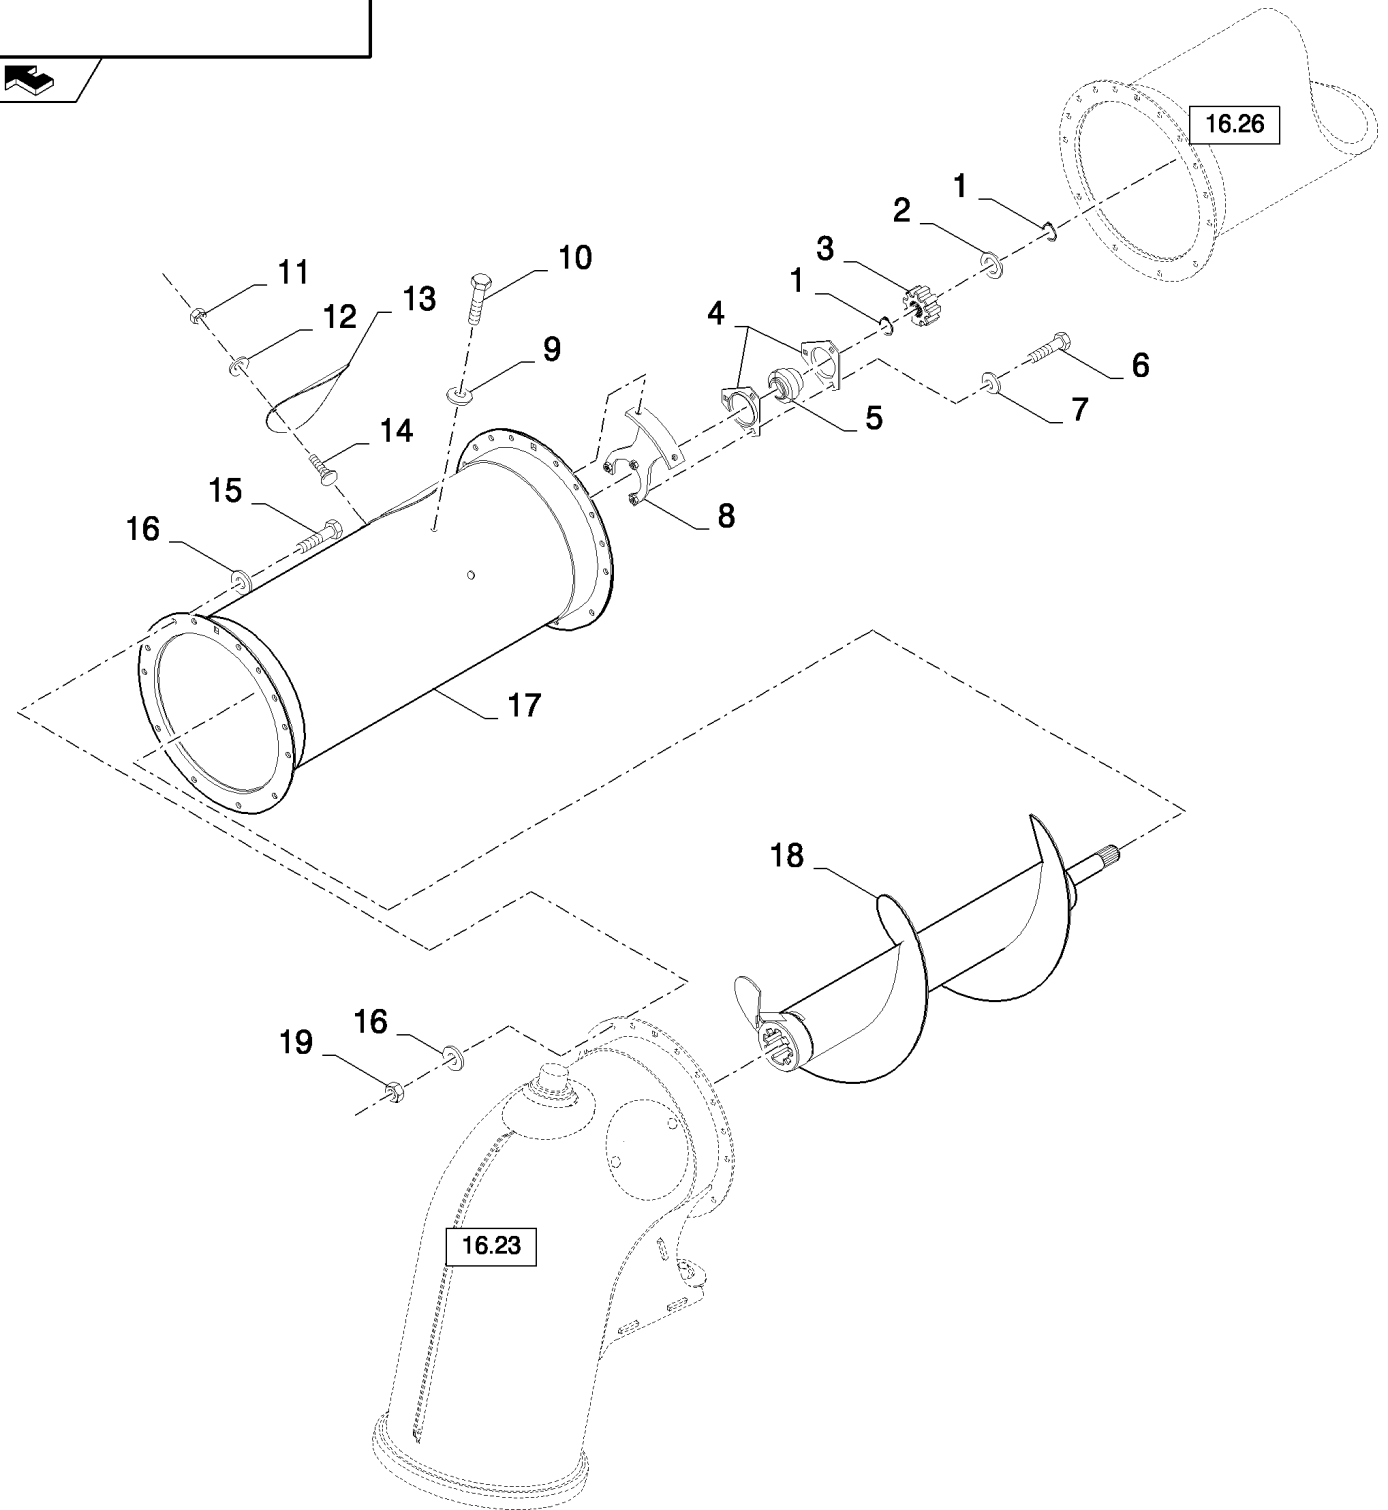

CX8080 COMBINE (9/06-)

16.26(02) UNLOADING AUGER, 6.4M - FOR NA D560

сылка	Номер детали	Кол-во	Описание
1	87565318	1	TUBE,
2	87565900	1	AUGER, , BSN C607
2	87714774	1	AUGER, , ASN D608
3	87380552	1	SUPPORT,
4	84069440	1	BEARING, BALL,
5	84320112	1	SET,
6	87586755	1	ANGLE,
7	87517327	1	FLAP,
8	87517331	1	ANGLE,
9	140045	6	WASHER, SPRING, Belleville, M10,
10	43139	6	SCREW, Hex, M10 x 25, 8.8, Full Thd,
11	322358	12	WASHER, SPRING, Belleville, M8,
12	120103	4	BOLT, Hex, M8 x 16, 8.8,
13	43127	5	BOLT, Hex, M8 x 25, 8.8,
14	86629542	5	NUT, LOCK, M8 x 1.25, CI 8,
15	100016	3	NUT, M10, CI 8,
16	86625263	2	WASHER, M8 x 20 x 1.6,