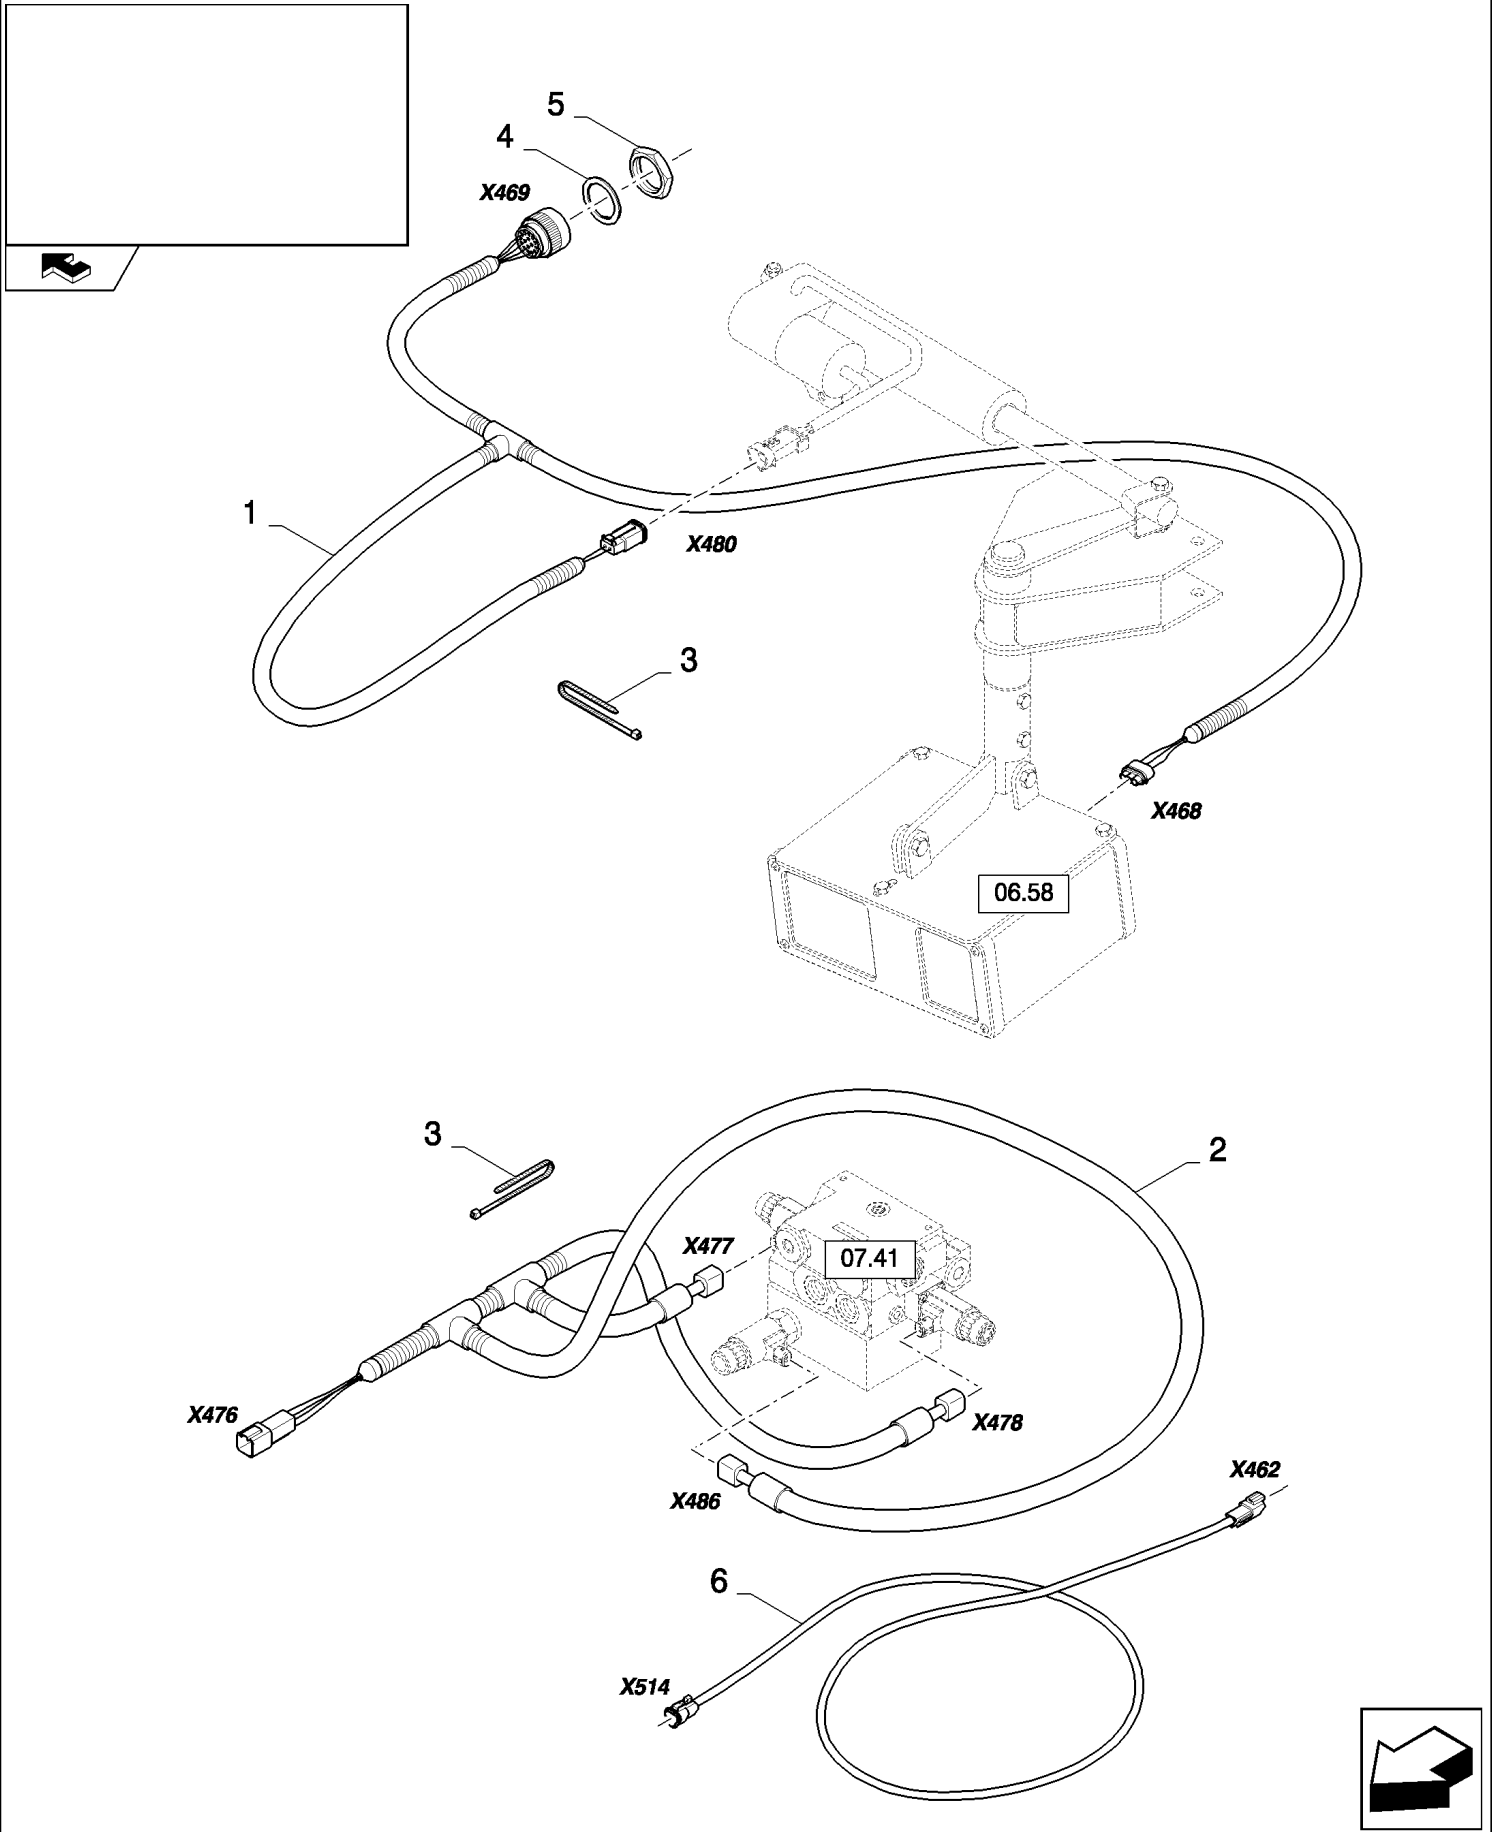

06.58(01) SMART STEER AUTO-GUIDANCE KIT - EDGE DETECTION SENSOR

CX8080 COMBINE (9/06-)

06.58(01) SMART STEER AUTO-GUIDANCE KIT - EDGE DETECTION SENSOR

сылка	Номер детали	Кол-во	Описание
1	84452151	1	MODULE, , BSN C567
1	87540656	1	MODULE, , ASN D568
2	87347281	1	ACTUATOR,
3	84455077	1	SUPPORT, , BSN C599
3	87378786	1	BRACKET, , ASN D600
4	84455075	1	SHAFT, , BSN C599
4	87378799	1	PIVOT ASSY., , ASN D600
5	84455082	1	SUPPORT, , BSN C599
5	87378788	1	BRACKET, , ASN D600
6	84455269	1	SUPPORT, , BSN C599
6	87378791	1	BRACKET, , ASN D600
7	84455084	1	SUPPORT,
8	43127	1	BOLT, Hex, M8 x 25, 8.8,
9	43129	1	BOLT, Hex, M8 x 40, 8.8,
10	300381	2	BOLT, Hex, M8 x 35, 8.8, M8x35
11	120061	3	BOLT, Hex, M8 x 60, 8.8,
12	322358	7	WASHER, SPRING, Belleville, M8,
13	89706690	5	NUT, M8, CI 8,
14	86977726	3	BOLT, Hex, M6 x 12, 8.8,
15	87716	1	BOLT, Hex, 1/4"-20 x 1 1/4", G5,
16	120056	1	SCREW, Hex, M6 x 50, 8.8,
17	322357	4	WASHER, SPRING, Belleville, M6,
18	9706755	4	NUT, M6, CI 8,
19	353308	1	NUT, M6 x 1, CI 8,
20	280129	1	NUT, LOCK, 1/4"-20, GC,
21	370002	1	CIRCLIP, M25, Ext,