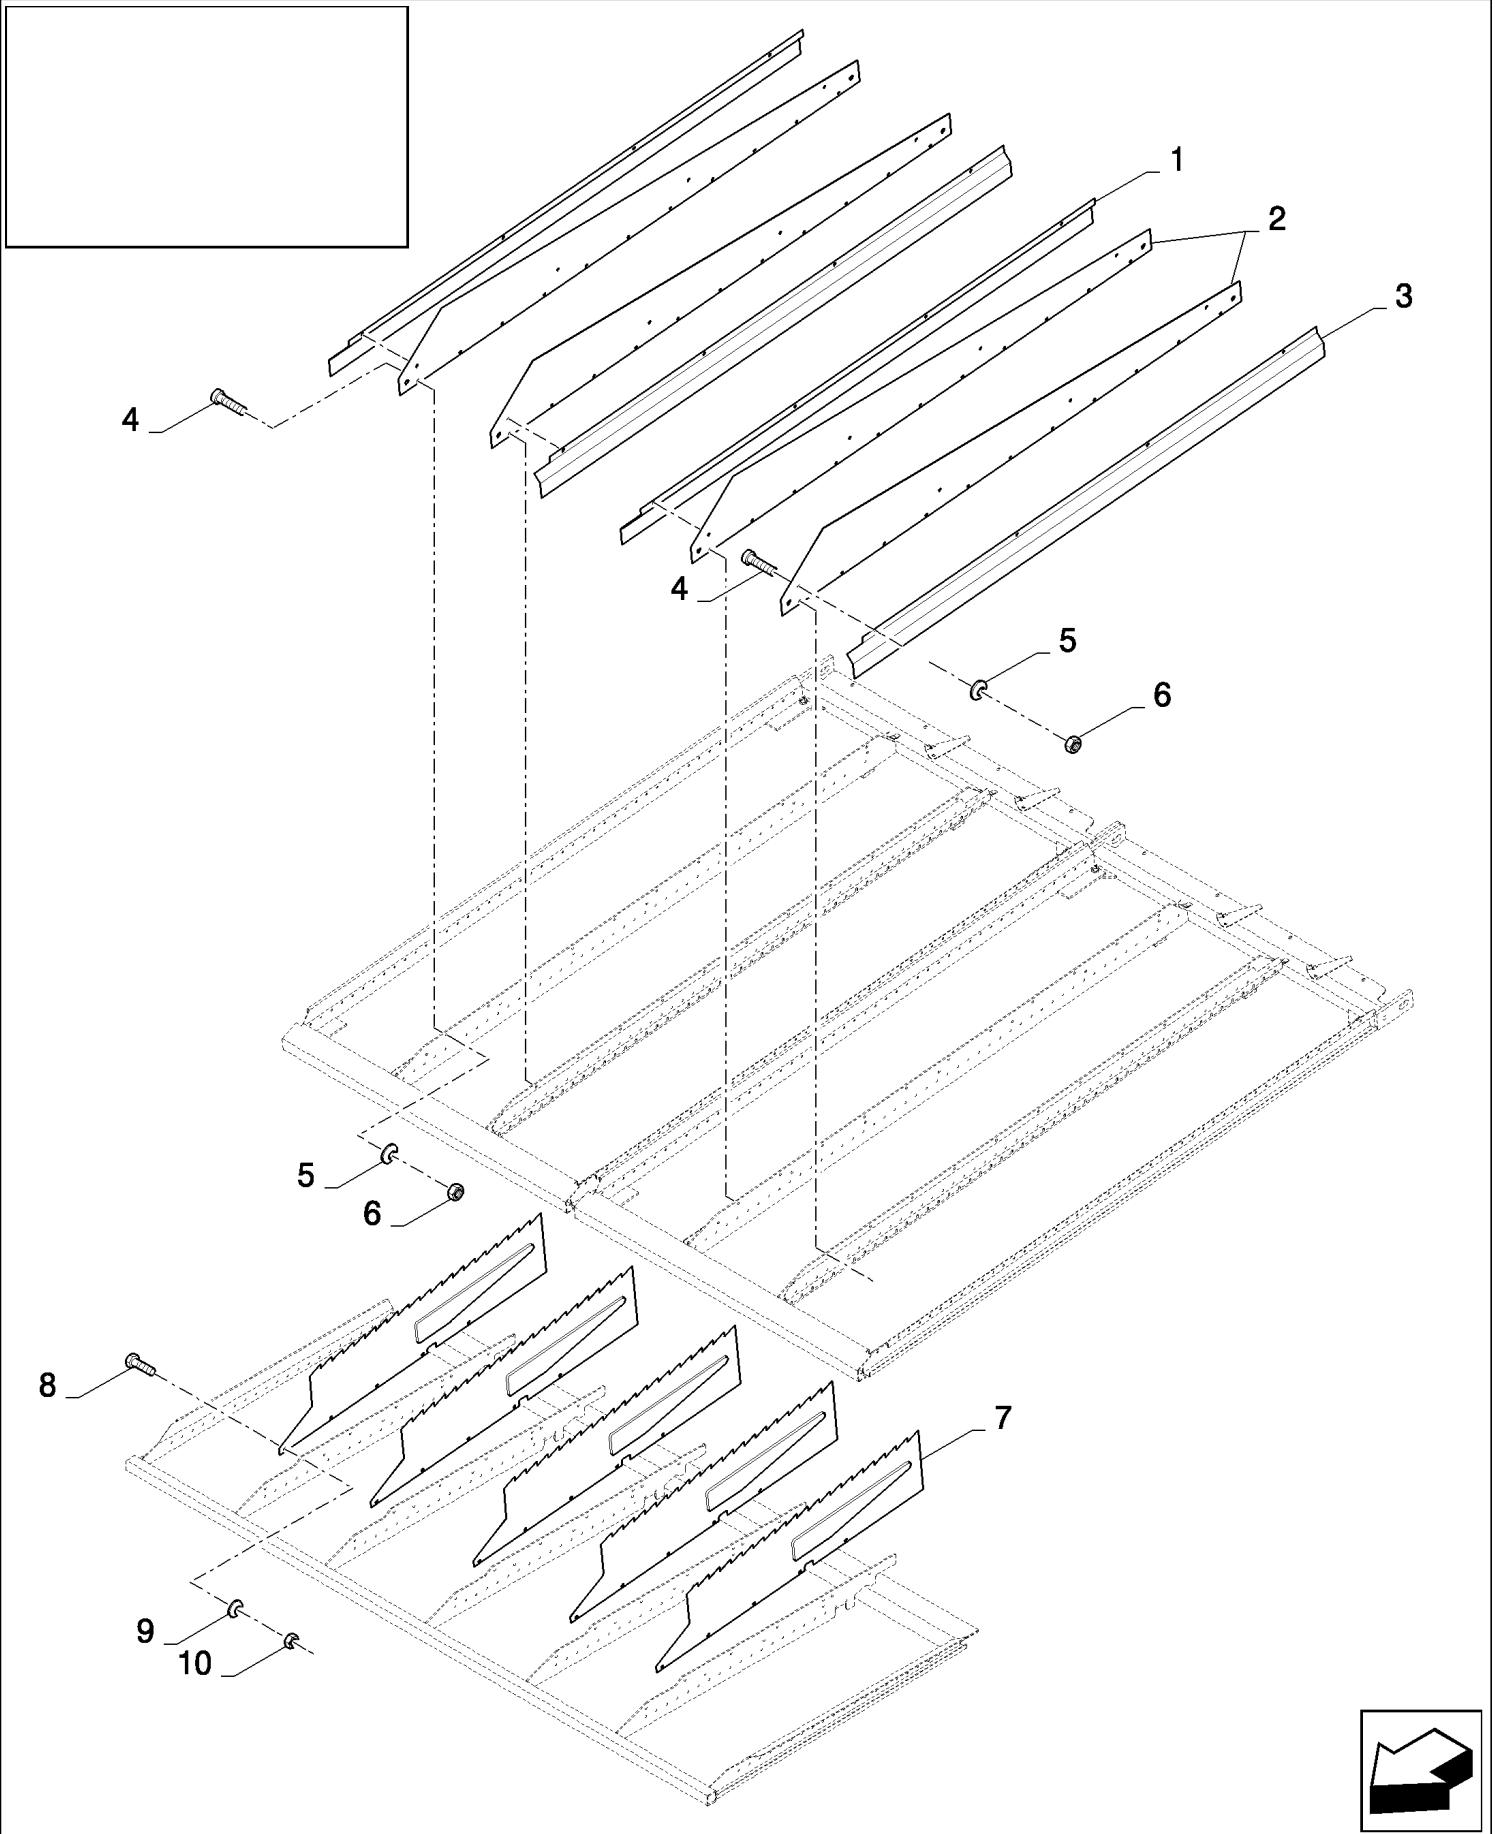

CX8080 COMBINE (9/06-)

18.84050420(01) HILLSIDE DIVIDERS - FIXED SHOE

сылка	Номер детали	Кол-во	Описание
	84050420		PIVOTABLE ADJUSTABLE DIVI,
1	89506996	2	PLATE,
2	922731	4	DIVIDER,
3	89506997	2	PLATE,
4	86585706	60	SCREW, Cross Pan Hd, M4 x 10,
5	322355	60	WASHER, Belleville, M4,
6	100012	60	NUT, M4, CI 8,
7	84432300	5	DIVIDER,
8	300806	25	SCREW, Hex, M5 x 10, 8.8, Full Thd,
9	322356	25	WASHER,
10	86508813	25	NUT, M5, CI 8,