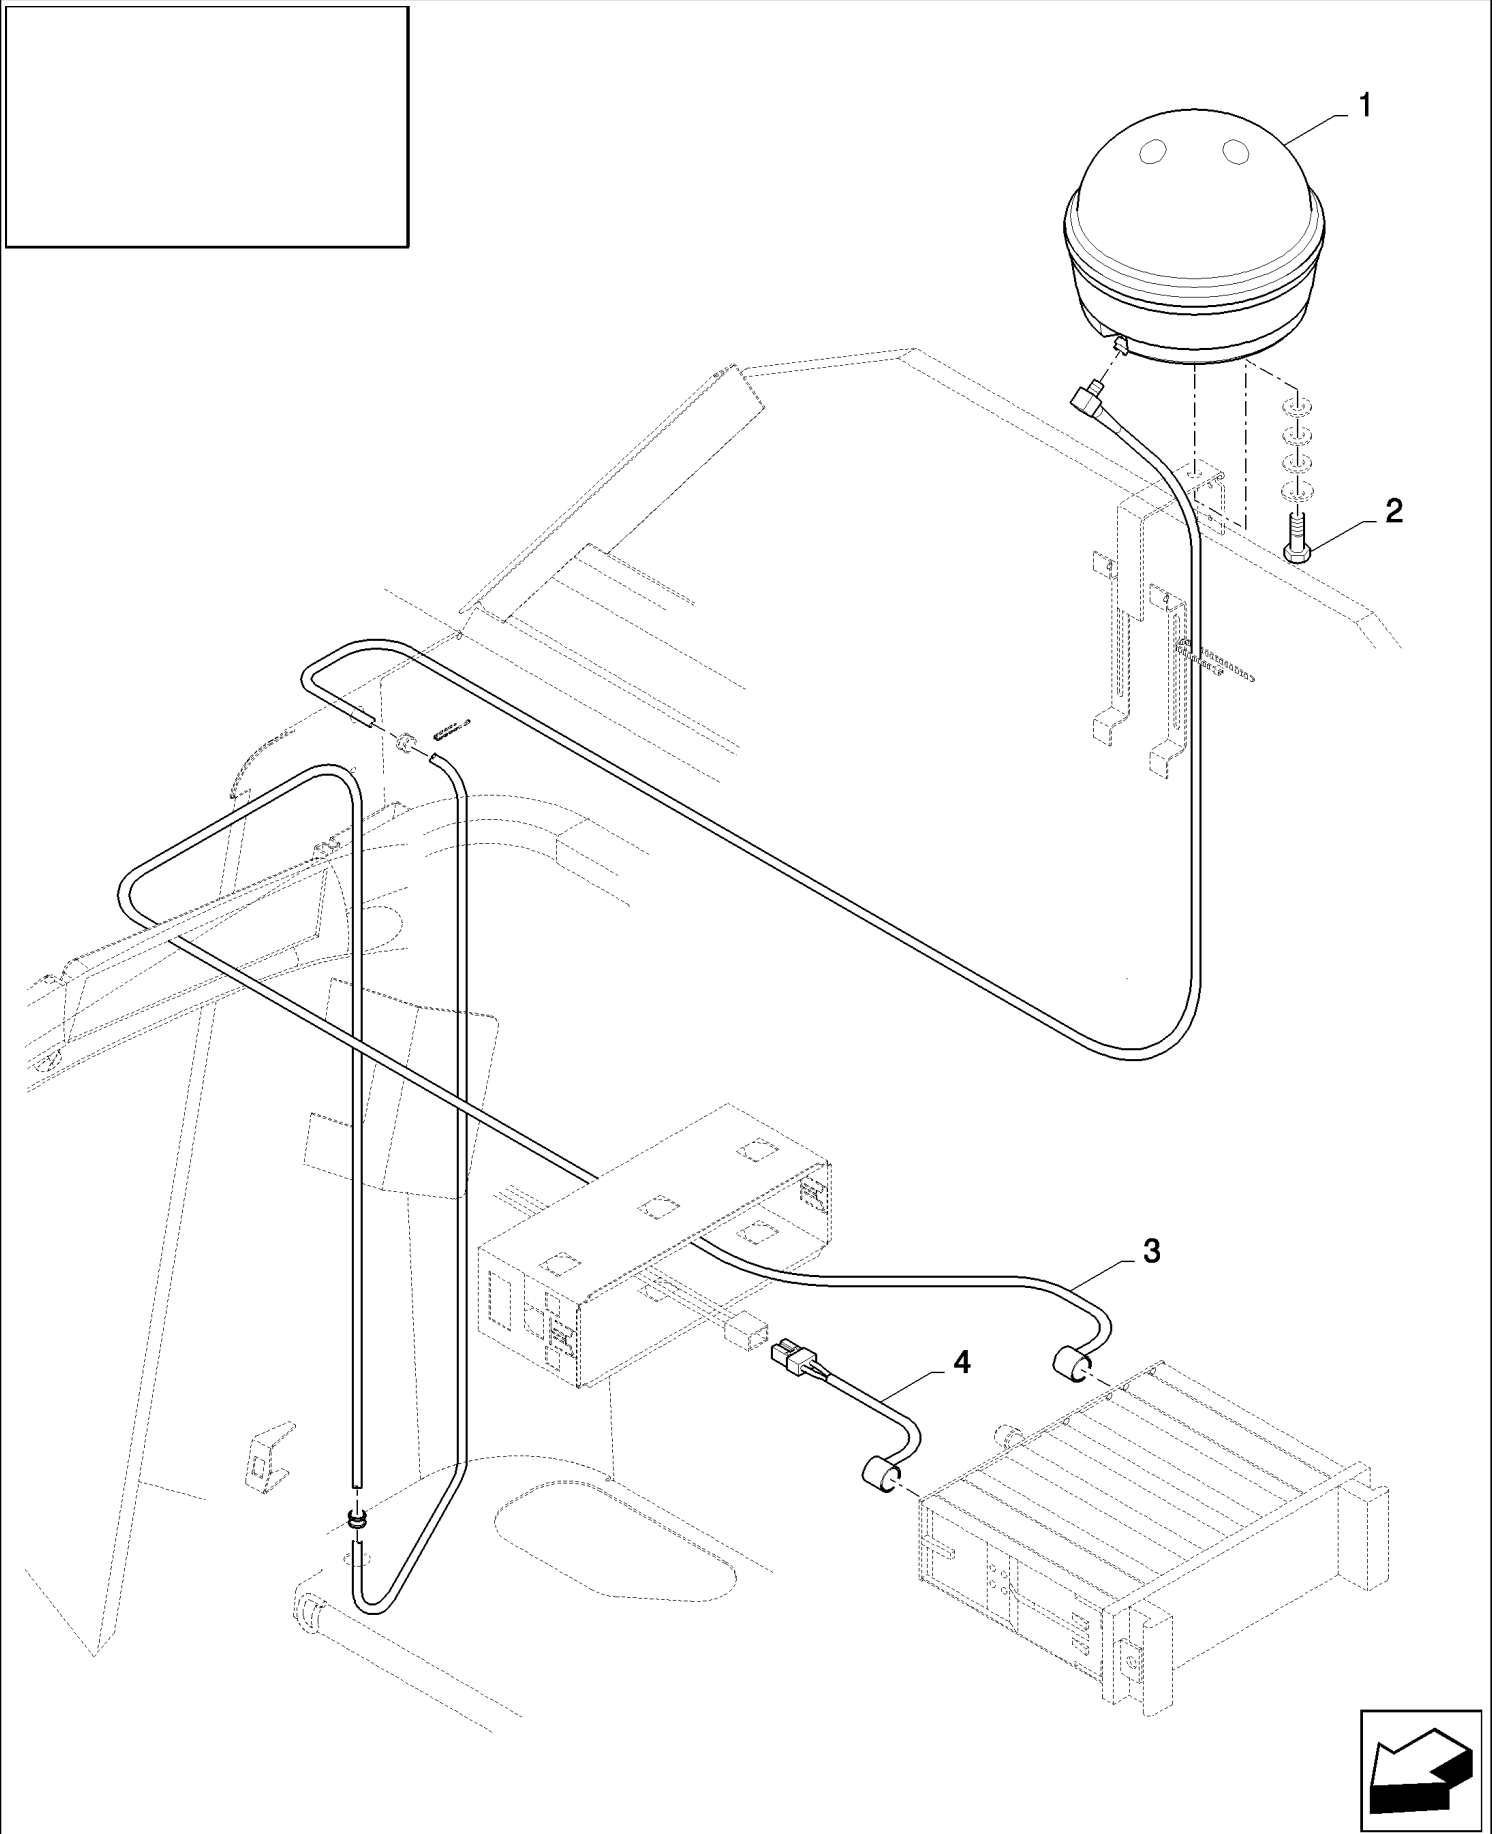

CX8080 COMBINE (9/06-)

18.87522723(01) YIELD MAPPING PACKAGE - NH 100, CAN WORK WITH EGNOS CORRECTION SIGNALS

сылка	Номер детали	Кол-во	Описание
	87522723		DIA KIT, HARVESTER,
1	87350399	1	ANTENNA,
2	87106351	1	SCREW,
3	87382741	1	HARNESS, WIRE,
4	87383158	1	HARNESS, WIRE,