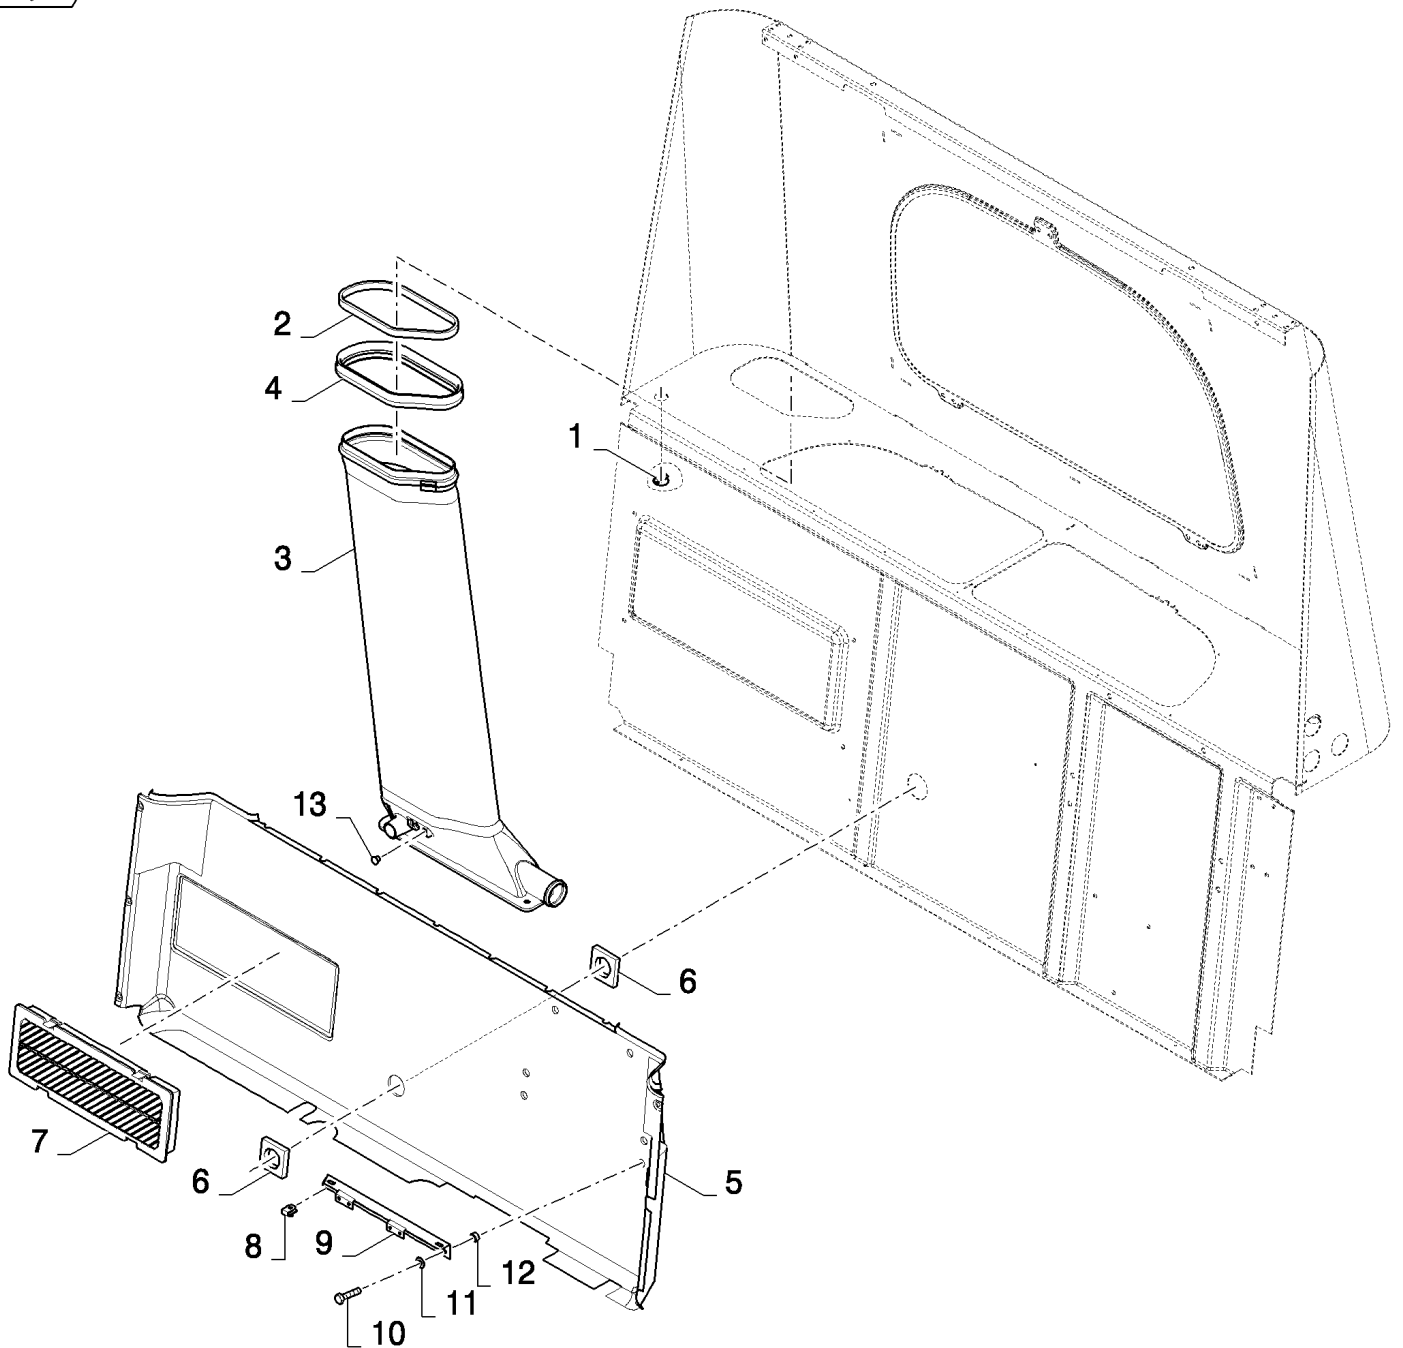

CX8080 COMBINE (9/06-)

10.19(01) REAR PANEL, LOWER

сылка	Номер детали	Кол-во	Описание
1	84989335	1	PLUG,
2	84059894	1	SEAL,
3	86528786	1	DUCT, AIR,
4	84059895	1	ELEMENT, SEALING,
5	86979507	1	PANEL, TRIM,
6	84067933	2	SEAL,
7	84061669	1	GRILLE,
8	86014250	2	NUT,
9	84447466	1	SUPPORT,
10	43128	2	BOLT, Hex, M8 x 30, 8.8,
11	140016	2	WASHER, M8 x 16 x 1.6,
12	200202	2	RING,
13	84442929	1	PLUG,