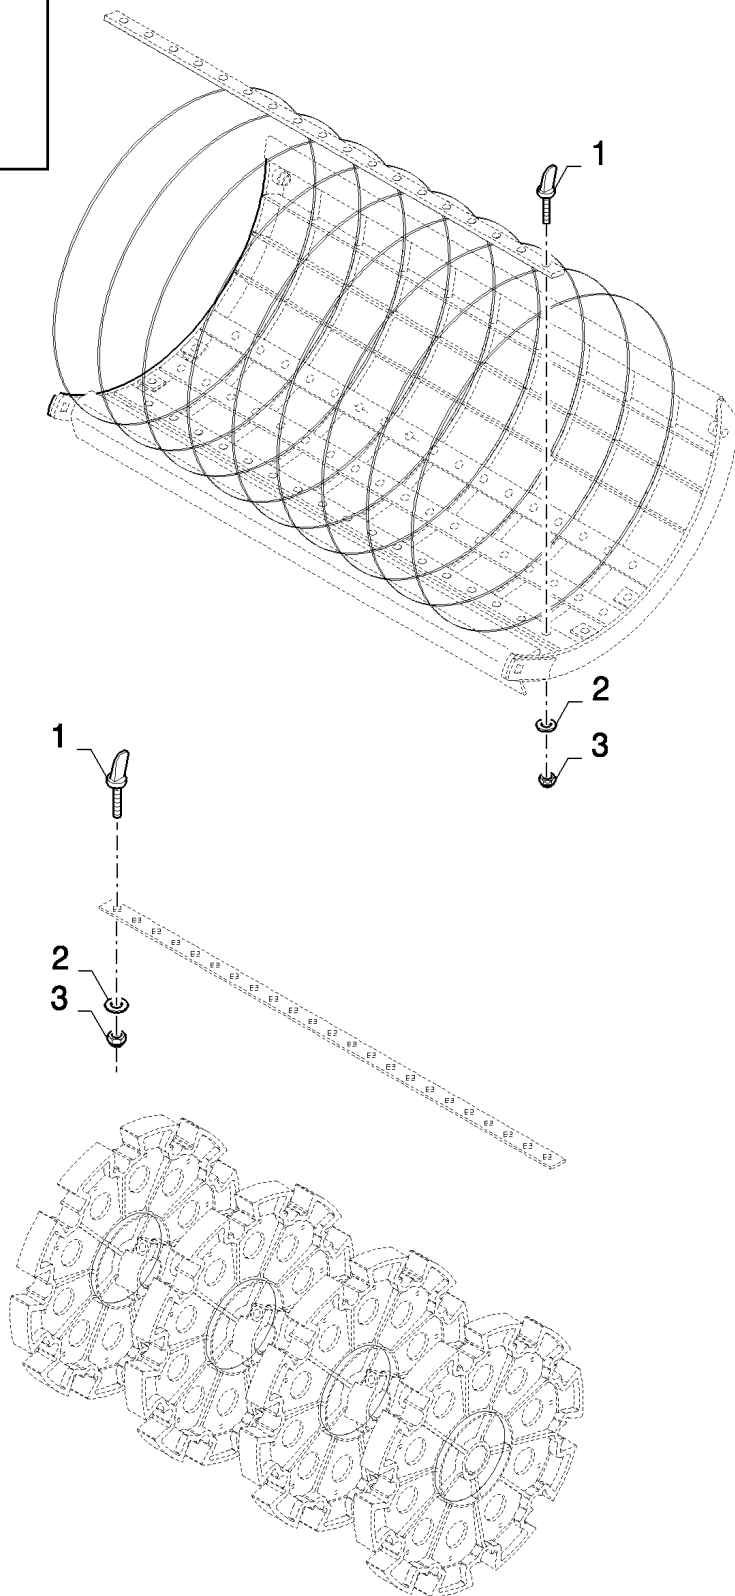

CX8080 COMBINE (9/06-)

18.84081346(01) RICE PINS

CX8080 COMBINE (9/06-)

18.84081346(01) RICE PINS

сылка	Номер детали	Кол-во	Описание
	84081346		DIA KIT, HARVESTER,
1	396935	25	TOOTH, RICE,
2	394631	25	WASHER, 16MM
3	86000441	25	NUT, M16 x 2, CI 8,