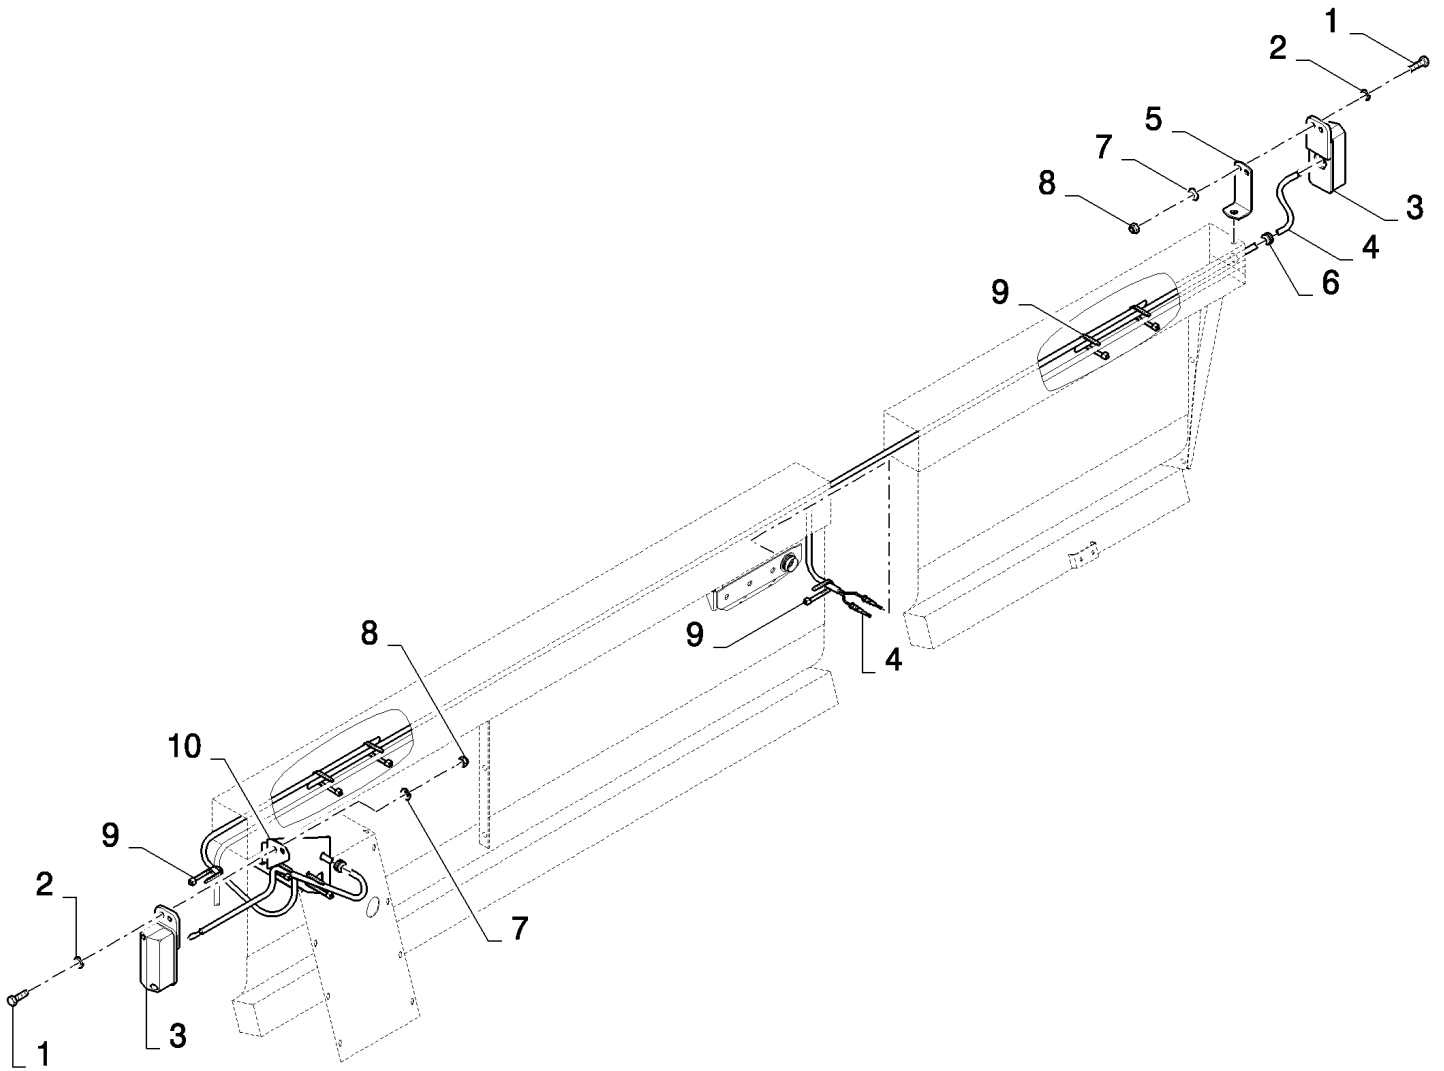

CX8080 COMBINE (9/06-)

18.84050562(01) GRAINHEADER ROAD LIGHT KIT

сылка	Номер детали	Кол-во	Описание
	84050562		DIA KIT, HARVESTER,
1	120100	4	BOLT, Hex, M6 x 20, 8.8,
2	140015	4	WASHER,
3	449531	2	LAMP,
4	84432334	1	HARNESS, WIRE,
5	84077733	1	BRACKET,
6	335315	2	GROMMET,
7	322357	4	WASHER, SPRING, Belleville, M6,
8	353308	4	NUT, M6 x 1, CI 8,
9	86566989	9	STRAP, CABLE,
10	84432804	1	SUPPORT,