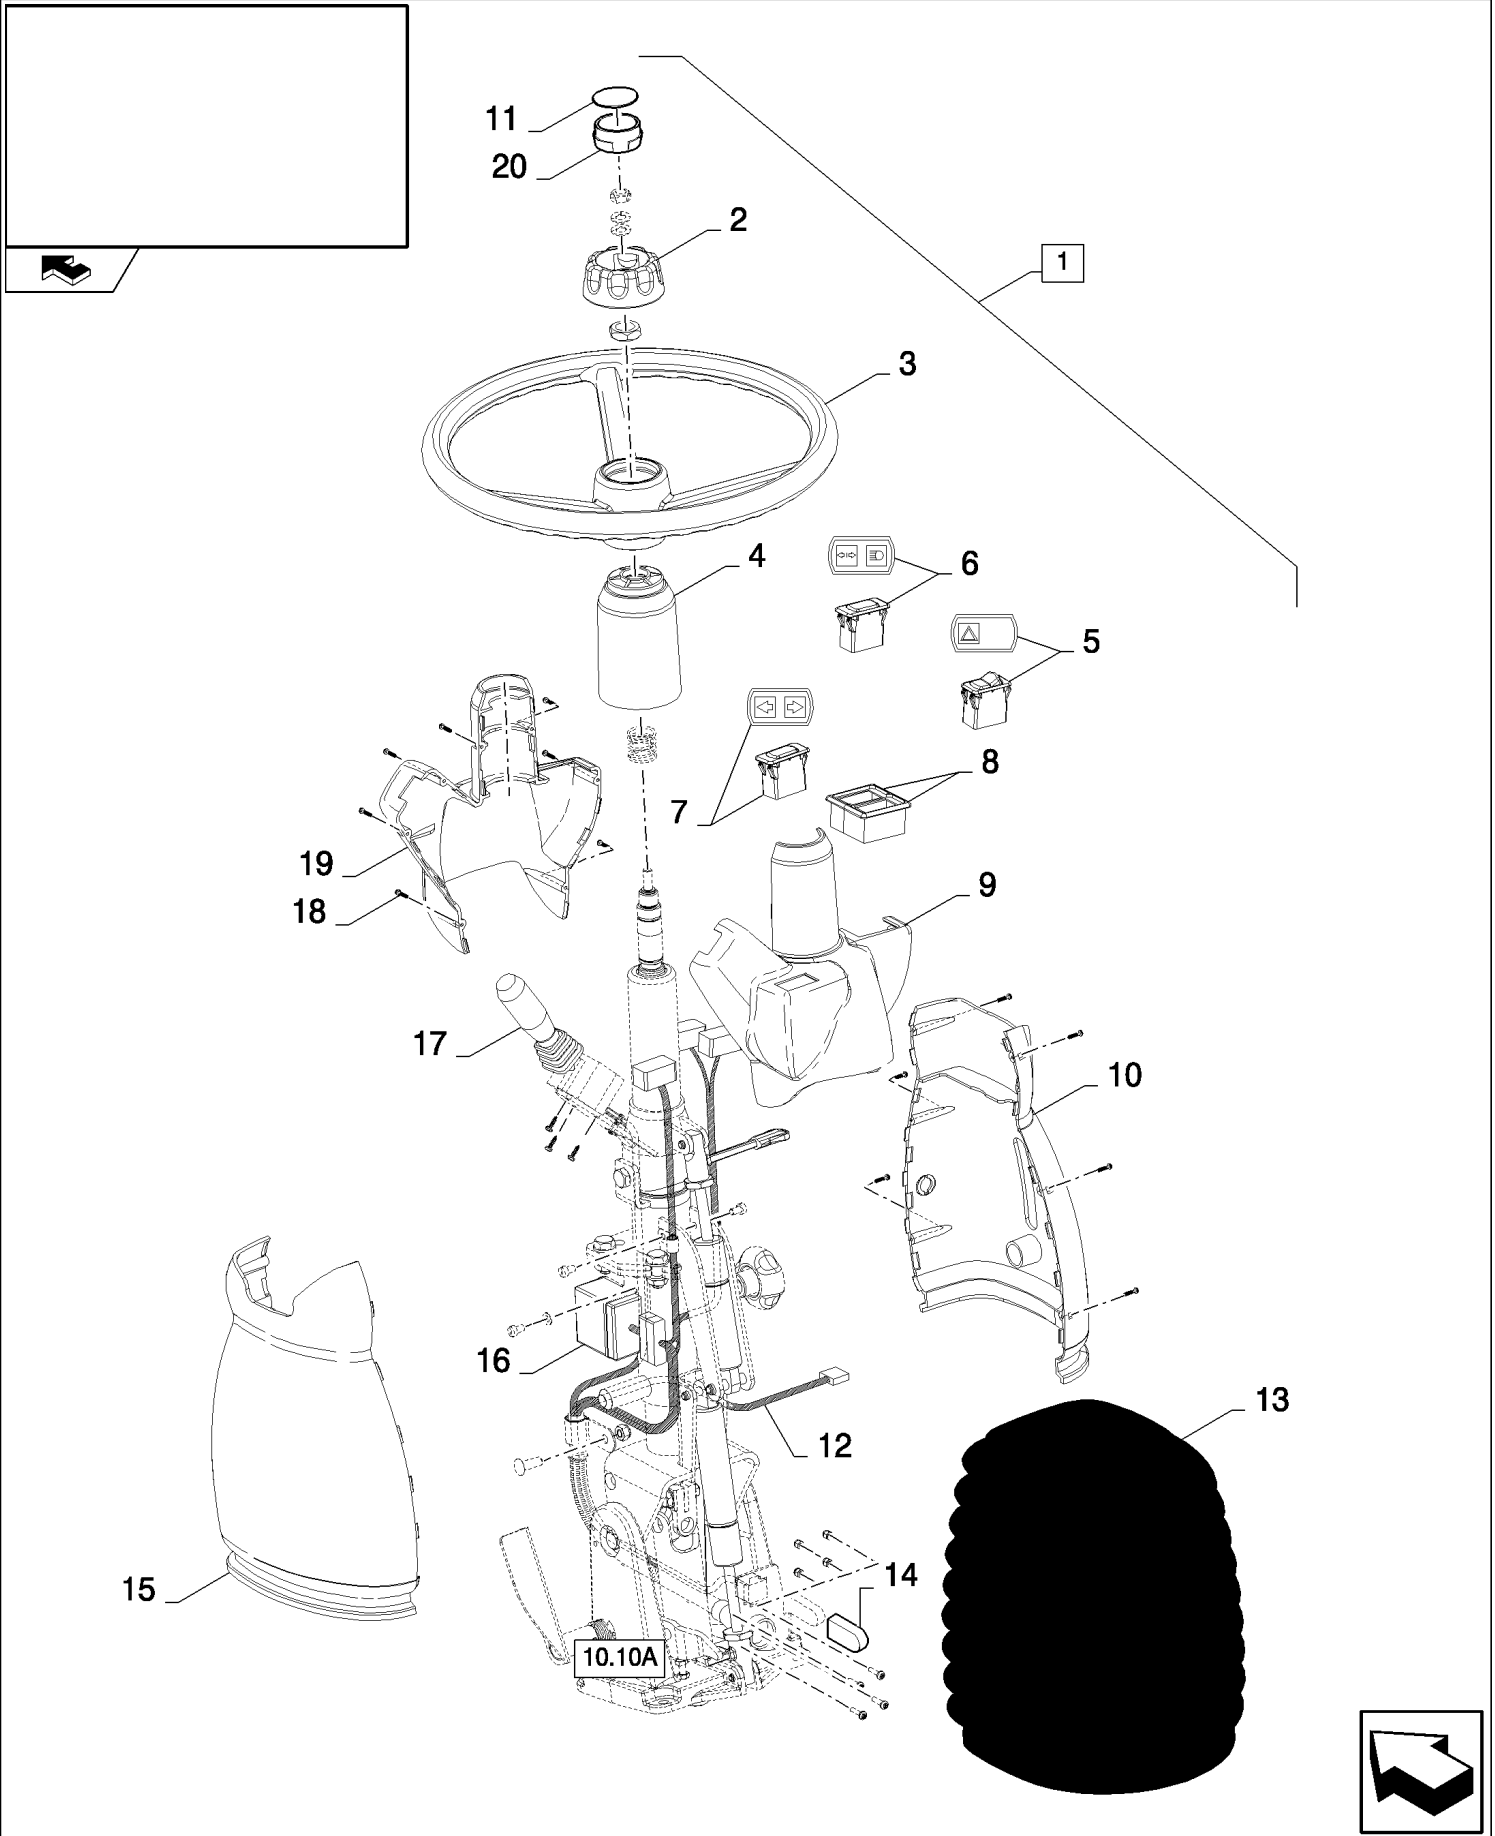

10.10(01) STEERING COLUMN

CX8080 COMBINE (9/06-)

10.10(01) STEERING COLUMN

сылка	Номер детали	Кол-во	Описание
1	84800573	1	STEERING COLUMN, (2 to 13, 15 to 19, Incl. Fig. 10.10A)
2	84320688	1	KNOB,
3	84320687	1	STEERING WHEEL,
4	84444068	1	COVER,
5	84800576	1	SWITCH,
6	84800577	1	LIGHT, INDICATER,
7	84800578	1	LIGHT, INDICATER,
8	84800579	2	BEZEL,
9	84442892	1	COVER,
10	84442896	1	COVER,
11	86504532	1	EMBLEM,
12	84800580	1	HARNES, WIRE,
13	84800574	1	BOOT,
14	84807930	1	
15	84442894	1	COVER,
16	86578898	1	FLASHER UNIT,
17	86622301	1	SWITCH,
18	84067935	13	SCREW,
19	84442891	1	COVER,
20	84806242	1	KNOB,