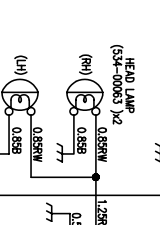

OVER LOAD WARNING (OPT)

12V POWER +

PROTECTOR CONTROLLER (2545-1039)

AMP 070 189

AMP 070 189

AMP 070 189

AMP 070 189

AMP 070 189