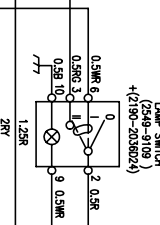

OVER LOAD WARNING (OPT)

12V POWER +

PROTECTOR CONTROLLER (2545-1039)

AMP 070 189

AMP 070 189

AMP 070 189

AMP 070 189

AMP 070 189